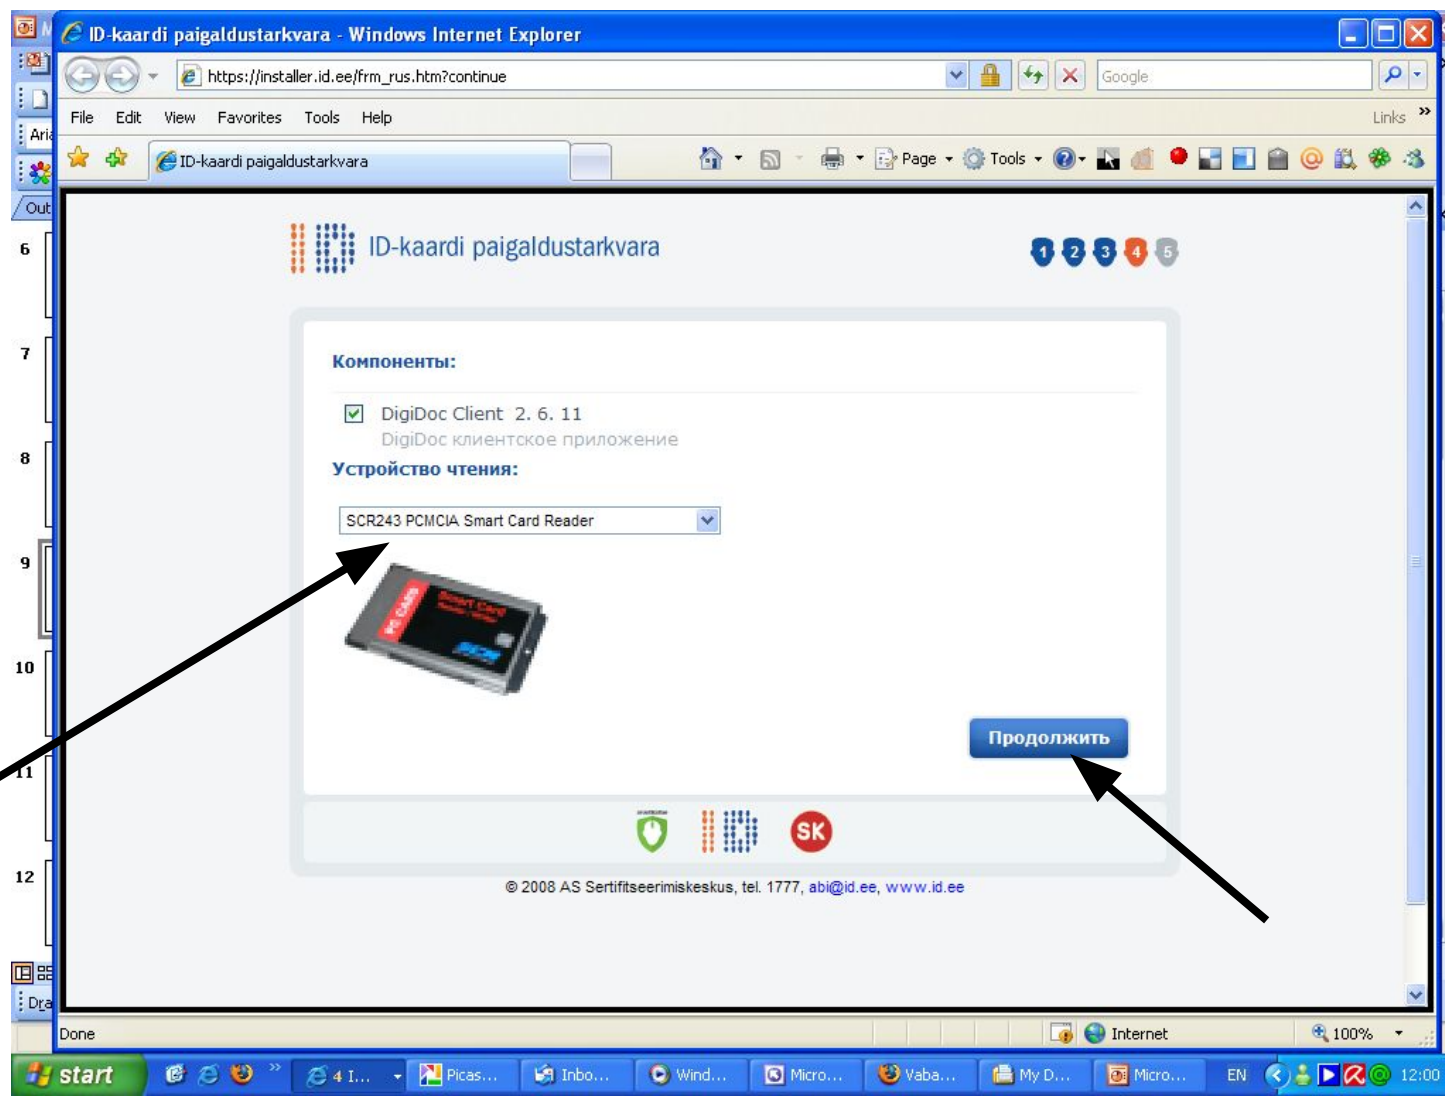

Шаг 4-й (выбираем из списка марку своего считывающего устройства)