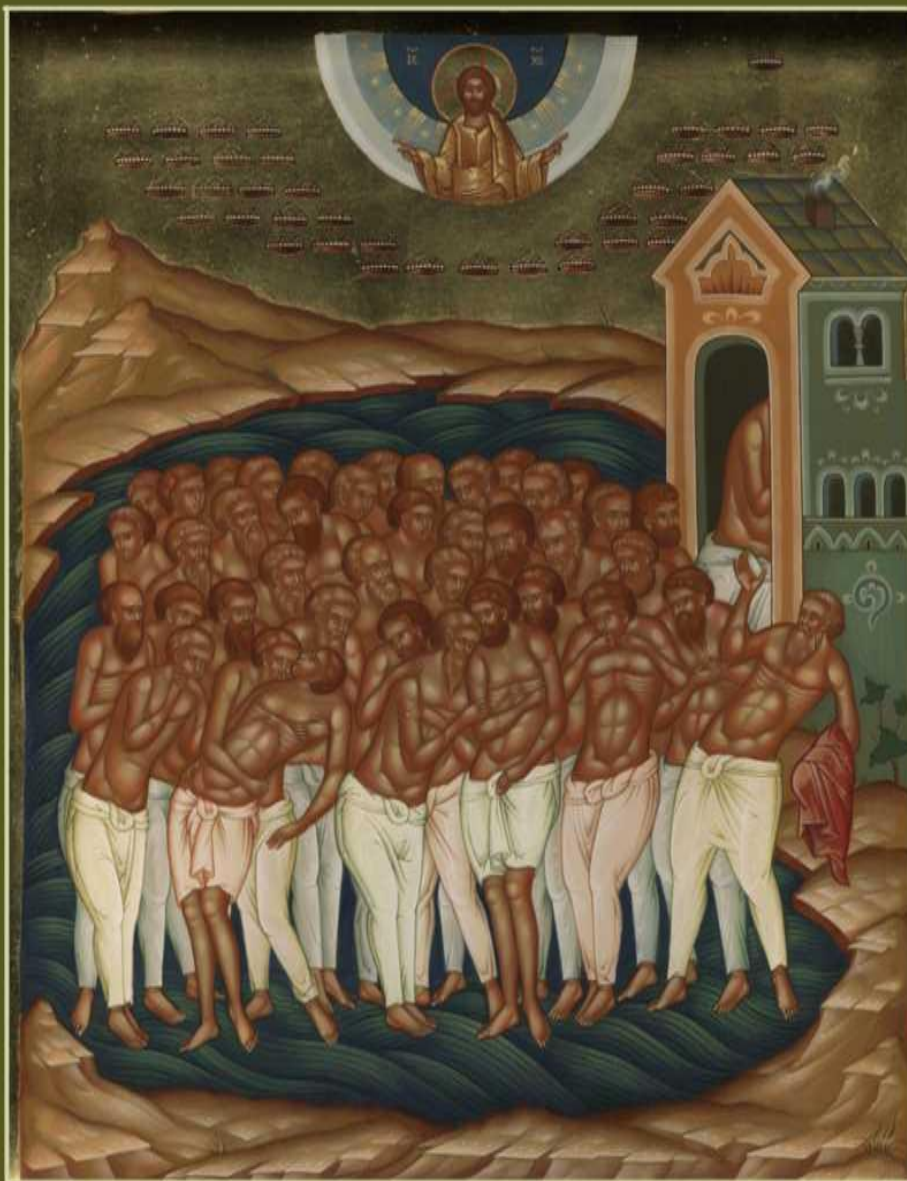

Галерея мастеров «ВЕЩЬ В СЕБЕ»
представляет:

Иконы Палеха

Иконы
Палеха

Иконы
Палеха

40 севастийских мучеников

Иконы Палеха

Иконы
Палеха

Иконы Палеха

ЗАПОВЕДЬ
НОВАЮ ДА
ЮВАННА ДА
ЛЮБИТЬ
ДРУГЪ
ДРУГА

Иконы
Палеха

Иконы
Палеха

СВѢТЫЙ ПРАВДИТЕЛЬ МУКАИНАЪ.

Иконы
Палеха

Иконы
Палеха

Иконы
Палеха

Иконы
Палеха

ДИМІРСКИИ.

Иконы
Палеха

СВ. ЦАРЬ.
ЦАРЬ ИСТАН
ТИН.
III.

Иконы
Палеха

Исторически село Палех Ивановской области является центром создания живописных лаковых икон. Сохраняя и православные традиции письма ликов и секреты лаковой миниатюры, мастера добиваются удивительных результатов.