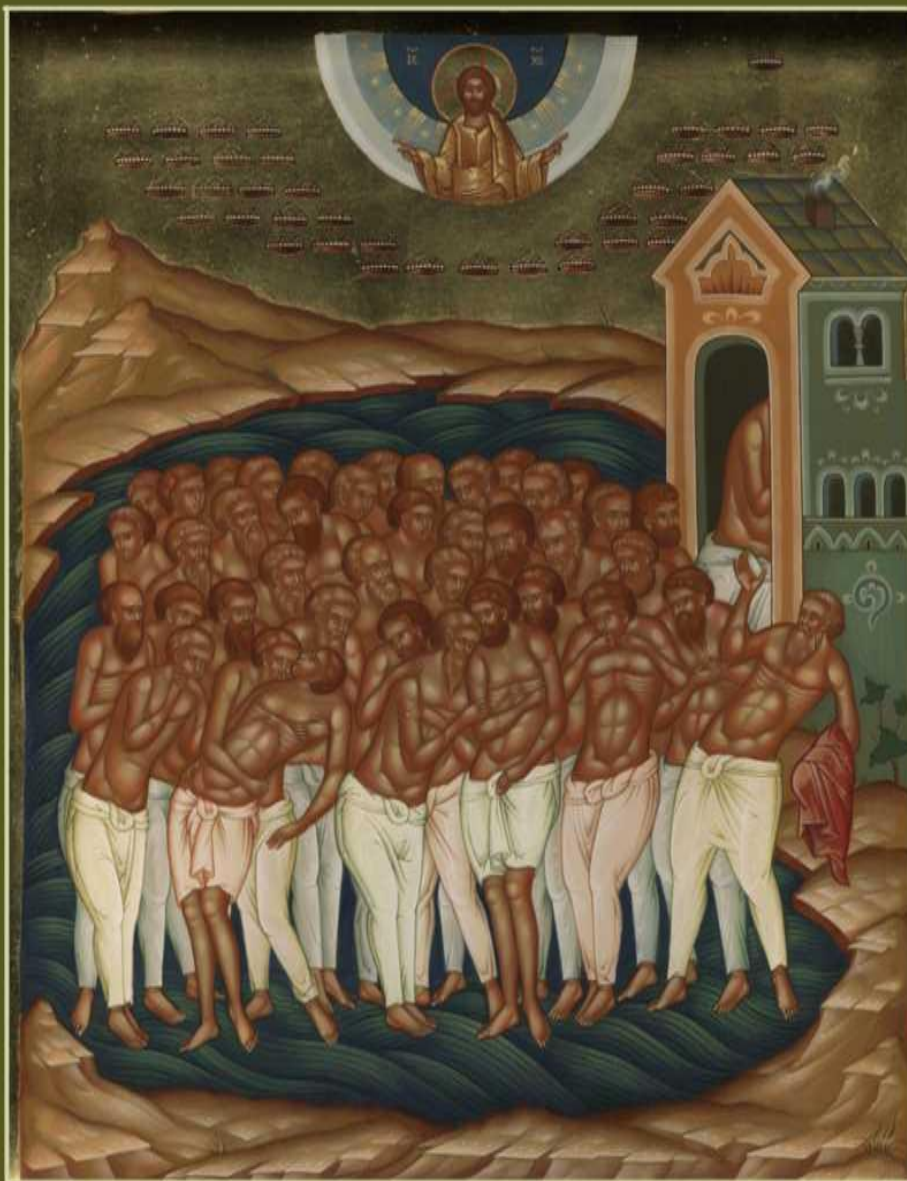

Галерея мастеров «ВЕЩЬ В СЕБЕ»
представляет:

Иконы Палеха

Иконы
Палеха

Иконы
Палеха

40 севастийских мучеников

Иконы Палеха

Иконы
Палеха

Иконы Палеха

ГЛАГОЛЮЩИЙ

ЖИТЕЛЬ

ЗАПОВЕДИ
НОВАЯ И
СТАРАЯ
ЛЮБИТЕ
ДРУГ
ДРУГА

Иконы
Палеха

Иконы
Палеха

СВѢТЫЙ ПРАВДИТЕЛЬ МУКАИТАЪ.

Иконы
Палеха

Иконы
Палеха

Исторически село Палех Ивановской области является центром создания живописных лаковых икон. Сохраняя и православные традиции письма ликов и секреты лаковой миниатюры, мастера добиваются удивительных результатов.