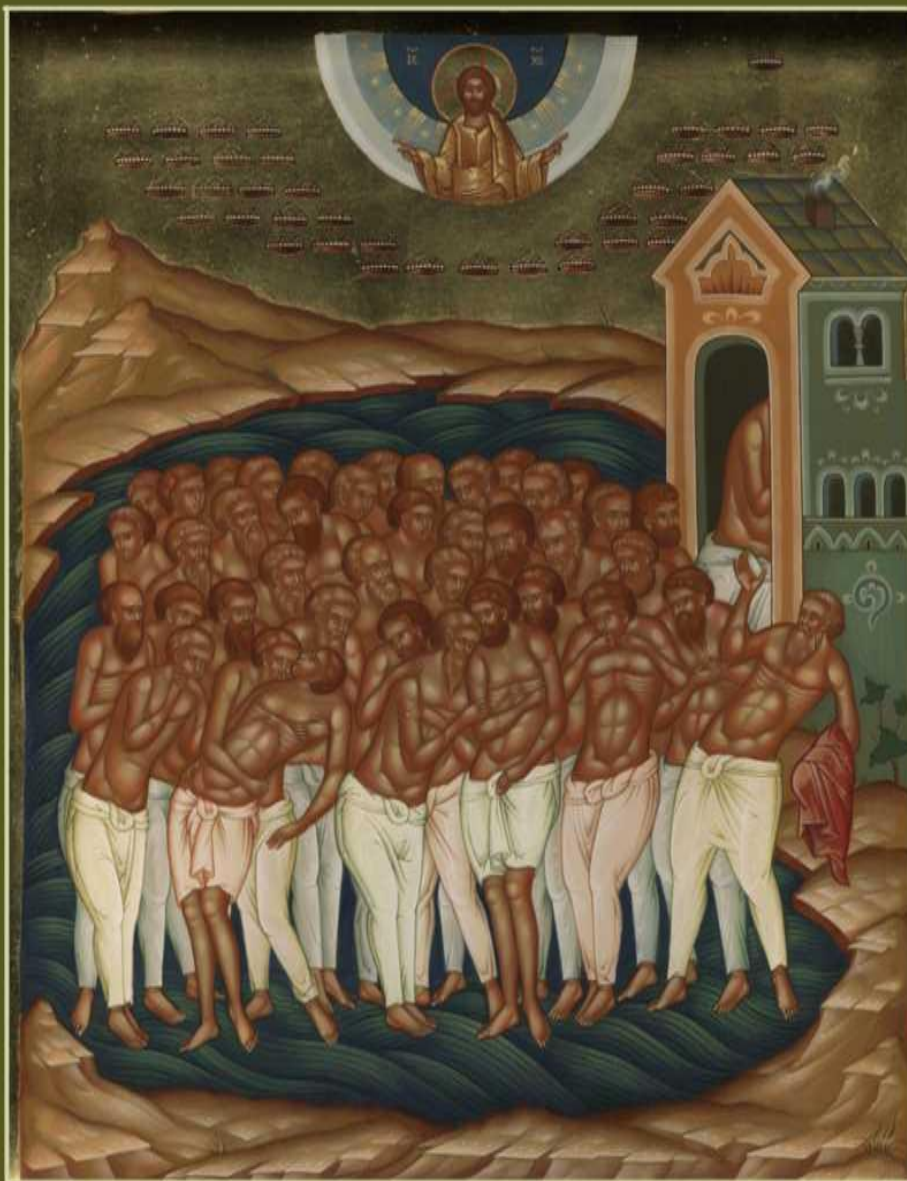

Галерея мастеров «ВЕЩЬ В СЕБЕ»
представляет:

Иконы Палеха

Иконы
Палеха

Иконы
Палеха

40 севастийских мучеников

Иконы Палеха

Иконы
Палеха

Иконы Палеха

Иконы
Палеха

ДИМІРСКИИ.

Иконы
Палеха

СВ. ЦАРЬ.
ЦАРЬ ИСТАН
ТИН.
III.

Иконы
Палеха

Исторически село Палех Ивановской области является центром создания живописных лаковых икон. Сохраняя и православные традиции письма ликов и секреты лаковой миниатюры, мастера добиваются удивительных результатов.