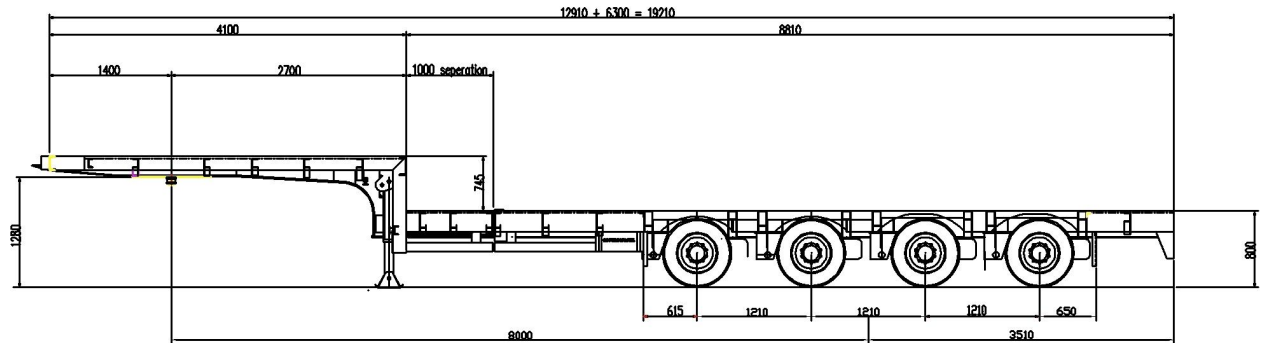

НАШ ТРАНСПОРТ

Полуприцеп Nooteboom
3 оси, длина 18,93м.

Полуприцеп Stokota 5 осей, длина 33,20м.

Полуприцеп Faymonville
4 оси, длина 47,30м.

НАШ ТРАНСПОРТ

Полуприцеп Stokota 4
оси, длина 19,21м.

Полуприцеп Faymonville
4 оси, длина 24,00м.