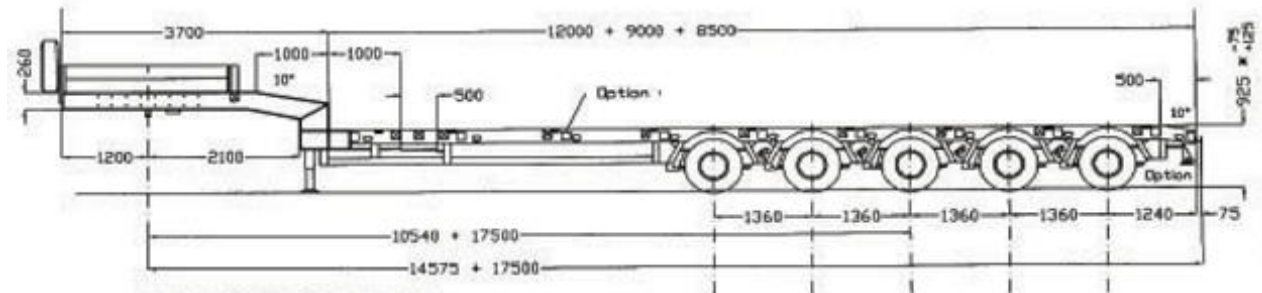

НАШ ТРАНСПОРТ

Полуприцеп Nooteboom
3 оси, длина 18,93м.

Полуприцеп Stokota 5 осей, длина 33,20м.

Полуприцеп Faymonville
4 оси, длина 47,30м.

НАШ ТРАНСПОРТ

Полуприцеп Stokota 4
оси, длина 19,21м.

Полуприцеп Faymonville
4 оси, длина 24,00м.