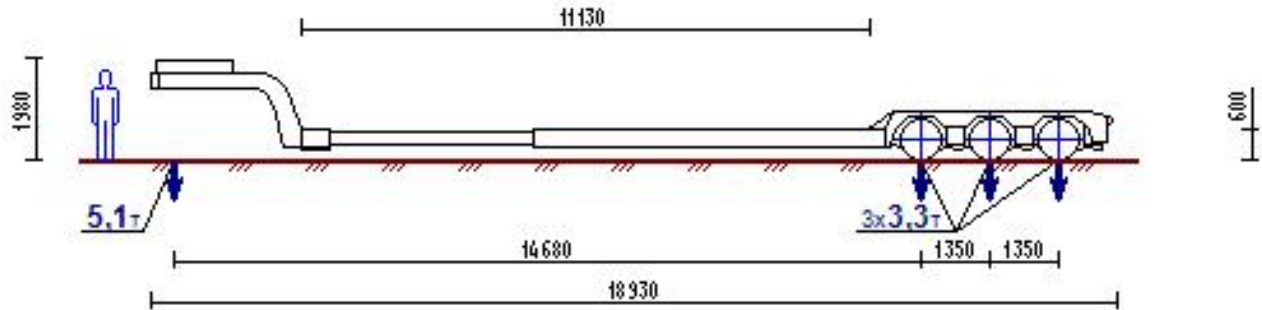

НАШ ТРАНСПОРТ

Полуприцеп Nooteboom
3 оси, длина 18,93м.

Полуприцеп Stokota 5 осей, длина 33,20м.

Полуприцеп Faymonville
4 оси, длина 47,30м.

НАШ ТРАНСПОРТ

Полуприцеп Stokota 4
оси, длина 19,21м.

Полуприцеп Faymonville
4 оси, длина 24,00м.