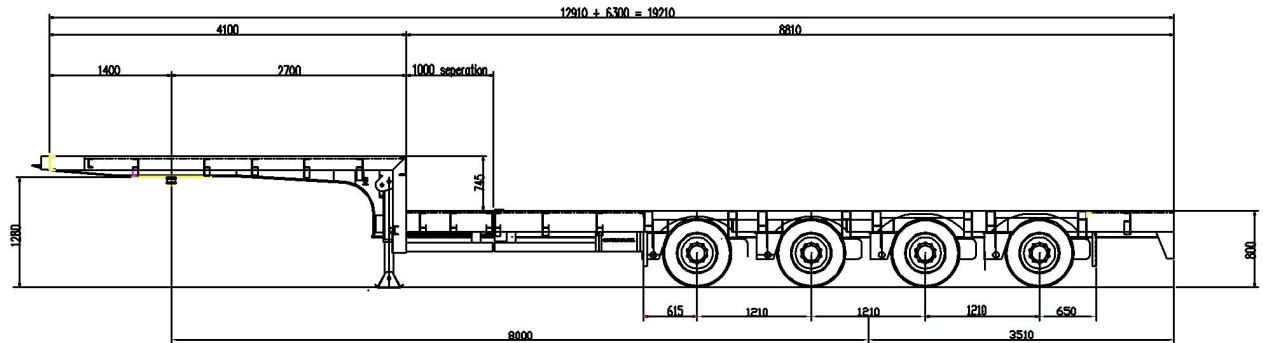

НАШ ТРАНСПОРТ

Полуприцеп Nooteboom
3 оси, длина 18,93м.

Полуприцеп Stokota 5 осей, длина 33,20м.

Полуприцеп Faymonville
4 оси, длина 47,30м.

НАШ ТРАНСПОРТ

Полуприцеп Stokota 4
оси, длина 19,21м.

Полуприцеп Faymonville
4 оси, длина 24,00м.