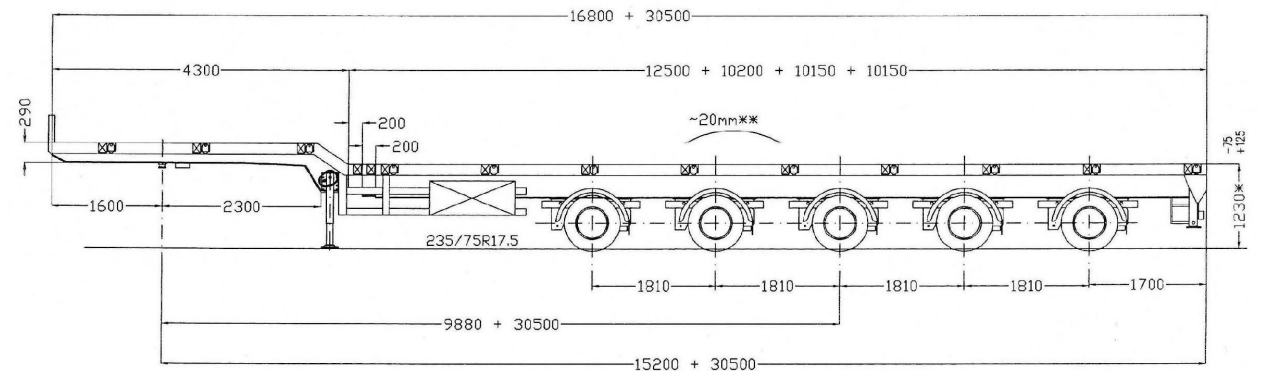

Полуприцеп Faymonville
5 осей, длина 47,30м.