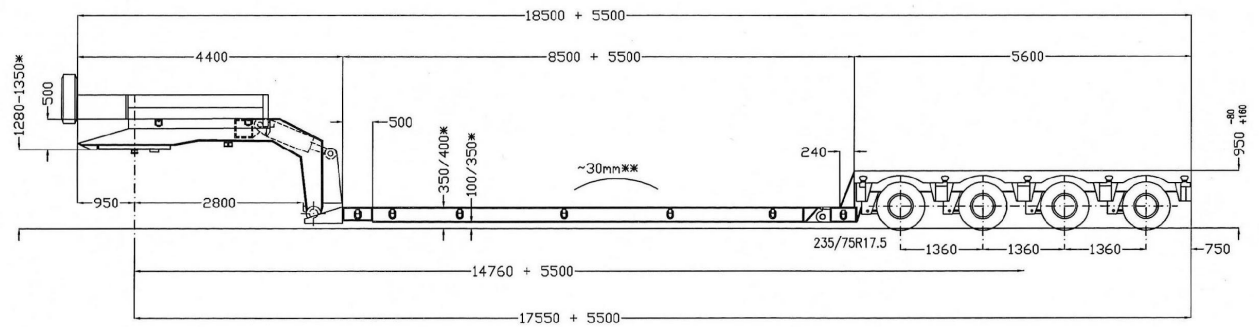

НАШ ТРАНСПОРТ

Полуприцеп Nooteboom
3 оси, длина 18,93м.

Полуприцеп Stokota 5 осей, длина 33,20м.

Полуприцеп Faymonville
4 оси, длина 47,30м.

НАШ ТРАНСПОРТ

Полуприцеп Stokota 4
оси, длина 19,21м.

Полуприцеп Faymonville
4 оси, длина 24,00м.