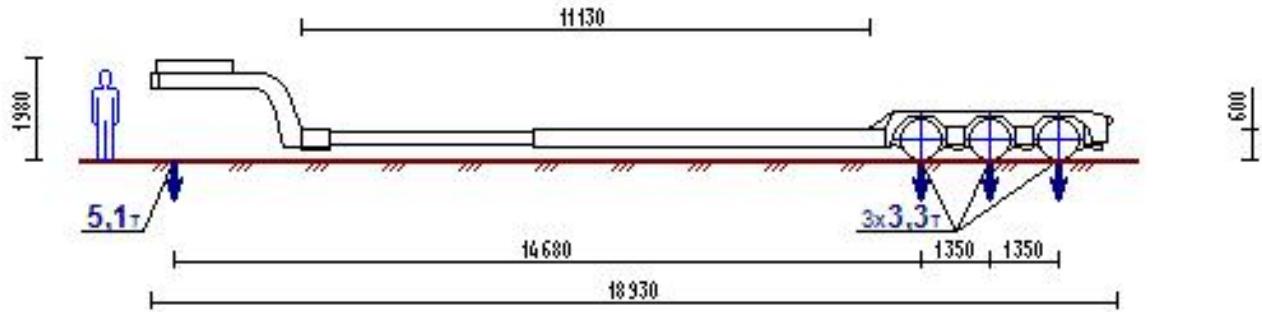

НАШ ТРАНСПОРТ

Полуприцеп Nooteboom
3 оси, длина 18,93м.

Полуприцеп Stokota 5 осей, длина 33,20м.

Полуприцеп Faymonville
4 оси, длина 47,30м.

НАШ ТРАНСПОРТ

Полуприцеп Stokota 4
оси, длина 19,21м.

Полуприцеп Faymonville
4 оси, длина 24,00м.