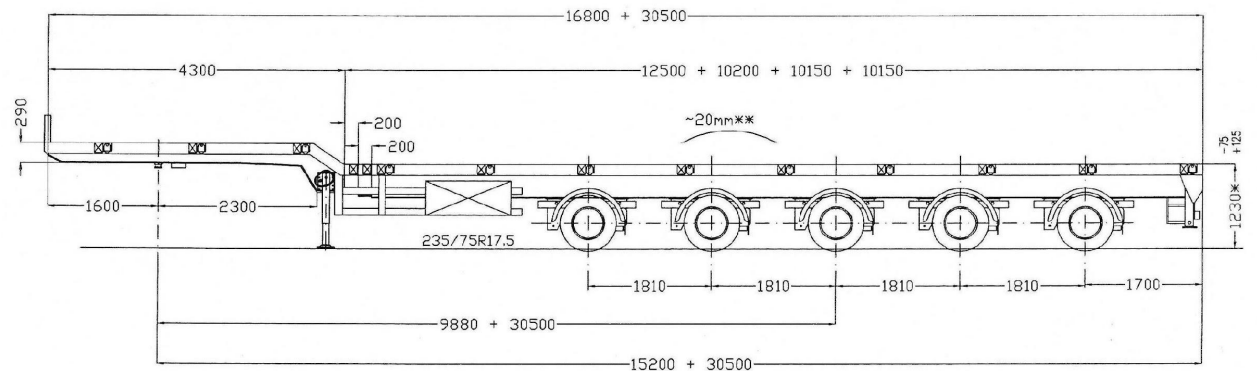

Полуприцеп Faymonville
5 осей, длина 47,30м.