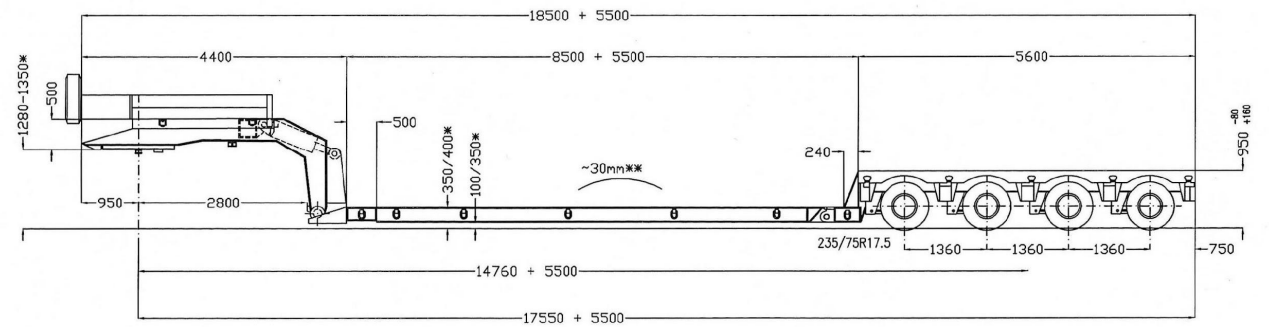

НАШ ТРАНСПОРТ

Полуприцеп Nooteboom
3 оси, длина 18,93м.

Полуприцеп Stokota 5 осей, длина 33,20м.

Полуприцеп Faymonville
4 оси, длина 47,30м.

НАШ ТРАНСПОРТ

Полуприцеп Stokota 4
оси, длина 19,21м.

Полуприцеп Faymonville
4 оси, длина 24,00м.