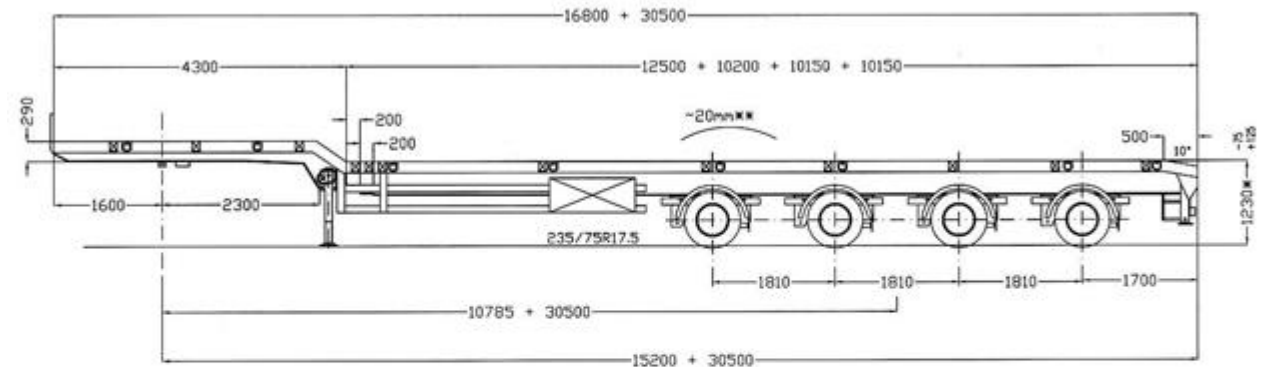

НАШ ТРАНСПОРТ

Полуприцеп Nooteboom
3 оси, длина 18,93м.

Полуприцеп Stokota 5 осей, длина 33,20м.

Полуприцеп Faymonville
4 оси, длина 47,30м.

НАШ ТРАНСПОРТ

Полуприцеп Stokota 4
оси, длина 19,21м.

Полуприцеп Faymonville
4 оси, длина 24,00м.