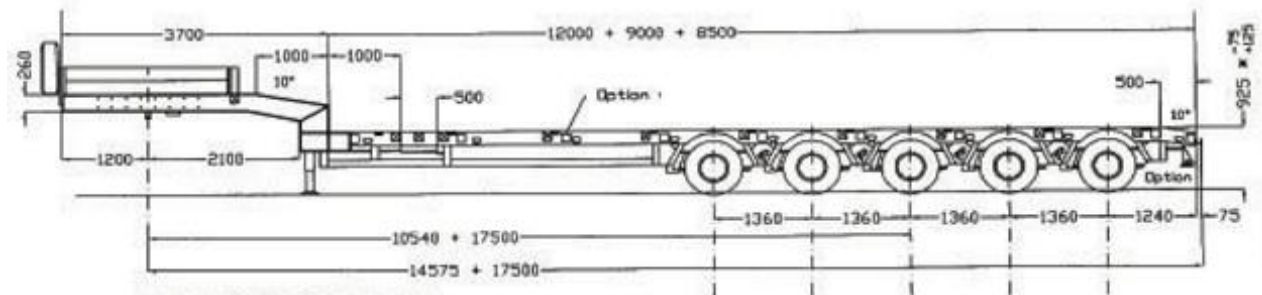

НАШ ТРАНСПОРТ

Полуприцеп Nooteboom
3 оси, длина 18,93м.

Полуприцеп Stokota 5 осей, длина 33,20м.

Полуприцеп Faymonville
4 оси, длина 47,30м.

НАШ ТРАНСПОРТ

Полуприцеп Stokota 4
оси, длина 19,21м.

Полуприцеп Faymonville
4 оси, длина 24,00м.