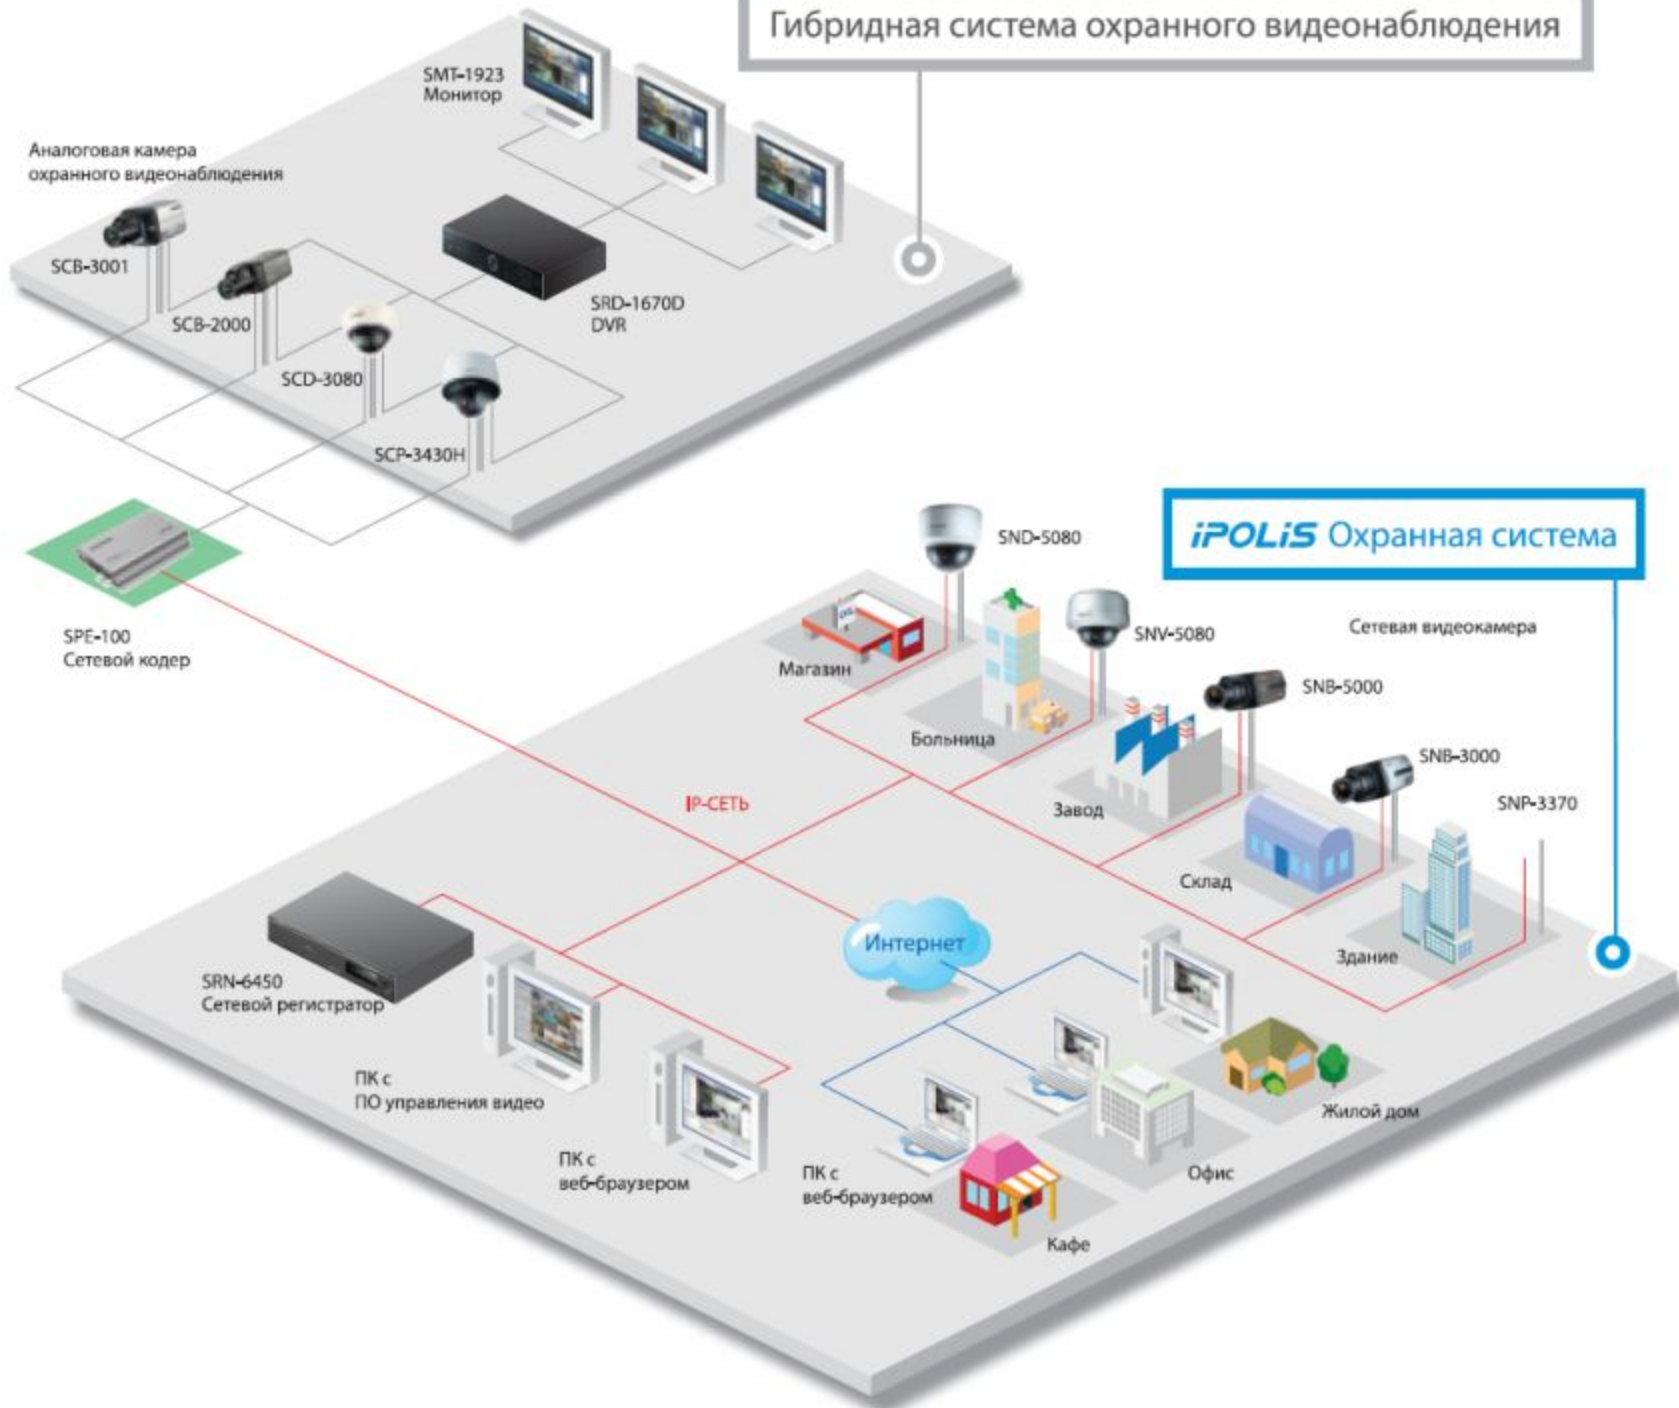

3 Mega (Full HD)

WDR,SSNR

видеоаналитика

H.264,MPEG4,MJPEG

SAMSUNG TECHWIN

SAMSUNG

Технологии и характеристики IP-системы iPOLiS Samsung

- Универсальное решение iPOLiS
- Широкая номенклатура изделий
- Использование высоконадежной ОС Linux
- Поддержка сервиса DDNS
- Поддержка стандарта ONVIF
- Высокое разрешение трансляции и записи – до 1280x1024 пк
- Высокая скорость трансляции и записи – до 25 fps на канал (зависит от модели)
- Эффективная компрессия H.264
- Многопоточковая передача H.264, MPEG-4, M-JPEG
- Возможность создания больших архивов
- Поддержка многоадресной трансляции multicast
- Возможность записи видео на SD-карту в IP-устройствах
- Встроенная видеоаналитика (оставленные/унесенные предметы, антисаботаж, вход/выход в зону)
- Поддержка нескольких языков меню камер и программного обеспечения (включая русский)

Гибридная система охранного видеонаблюдения

Камеры 3Мп (2048X1536)

Smart Compression (Smart Codec)

Smart Compression ИСПОЛЬЗУЕТСЯ В ЗОНЕ

Normal Compressed Image
(Higher Data size)

Smart Compressed Image
(Effectively Saved Data size)

Новая модель
доступна с мая 2011

SND-7080 / SND-7080F / SNV-7080 IP-камера с процессором WiseNet II в корпусе-полусфере

Новая модель
доступна с мая 2011

- $\frac{1}{2},8''$ CMOS PS
- до 20 к/с – 3М (2048x1536), до 25 к/с (Full HD)
- WDR (в режиме 2Мп), SSNR III, карта-SDHC
- моторизированный варио объектив 3-8,5 mm
- H264, MJPEG
- Smart compression
- видеоаналитика, детектор лиц
- напряжение питания 24VAC / 12 VDC или PoE
- аналоговый выход, двухсторонний аудиоканал, 1 вход/ 1 выход тревоги
- день/ночь (сдвигаемый ИК-фильтр)
- антивандальный корпус, IP66 (SNV-7080)
- -10...+50 `C (SND-7080), -40...+50`C (SNV-7080)