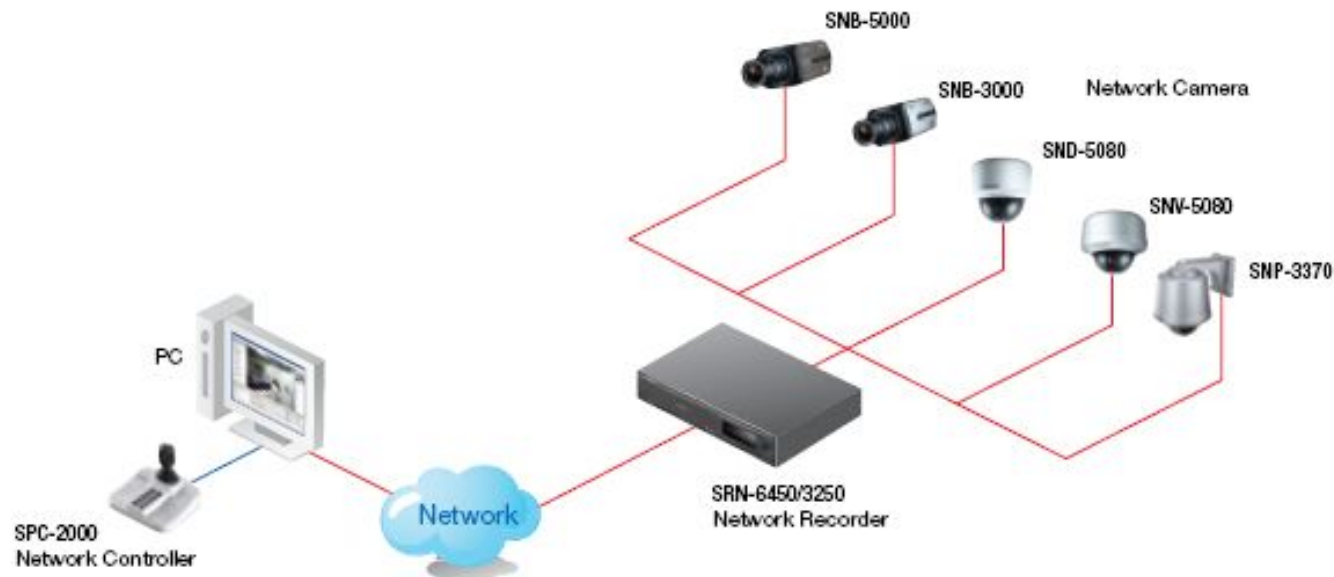

SRN-3250/ SRN-6450

Net-I - Центральное программное обеспечение

Live

Playback

Map

- самостоятельно устанавливается на ПК
- до 250 устройств (видеорегистраторы, NVRы, IP-камеры)
- до 4-х мониторов
- H.264, MPEG4, M-JPEG
- Работа с 32 каналами видео одновременно
- Удобный пользовательский интерфейс
- управление PTZ, обработка тревог, поиск в архиве
- Графические планы объектов с отображением живого видео
- Неограниченное число рабочих станций

SRN-1670D/ SRN-470D – сетевые аппаратные видеорегистраторы

Новая модель – доступна с апреля 2011

- аппаратные NVR, OS Linux
- 16 (SRN-1670D), 4 (SRN-470D) видео-, аудио потока
- Запись изображений с разрешением до 2Мп: 400 fps / 4CIF, 100 fps / HD, 100 fps / Full HD (SRN-1670D)
- 100 fps / 4CIF, 100 fps / HD, 100 fps / Full HD (SRN-470)
- Запись pre alarm 30 с., post alarm 6 ч
- Максимальный объем памяти – 12 Тб, внутренняя-5 SATA HDD, 1 внешний E-SATA накопитель (SRN-1670D), 2 SATA HDD для SRN-470
- встроенный DVD-RW
- 2xEthernet 100 / 1000 Мб
- VGA/HDMI
- 2 USB (software upgrade), RS-232
- 16 входа / 4 выхода NO/NC
- 220VAC/60Вт

SPC-2000 – USB-контроллер с джойстиком

- USB 2.0
- трехосевой джойстик
- для управления PTZ-камерами через компьютер
- совместима с SVM-S1/SVM-P1
- 157x127x166 мм
- 5VDC

System Configuration

Интеграция с сторонними разработчиками ПО