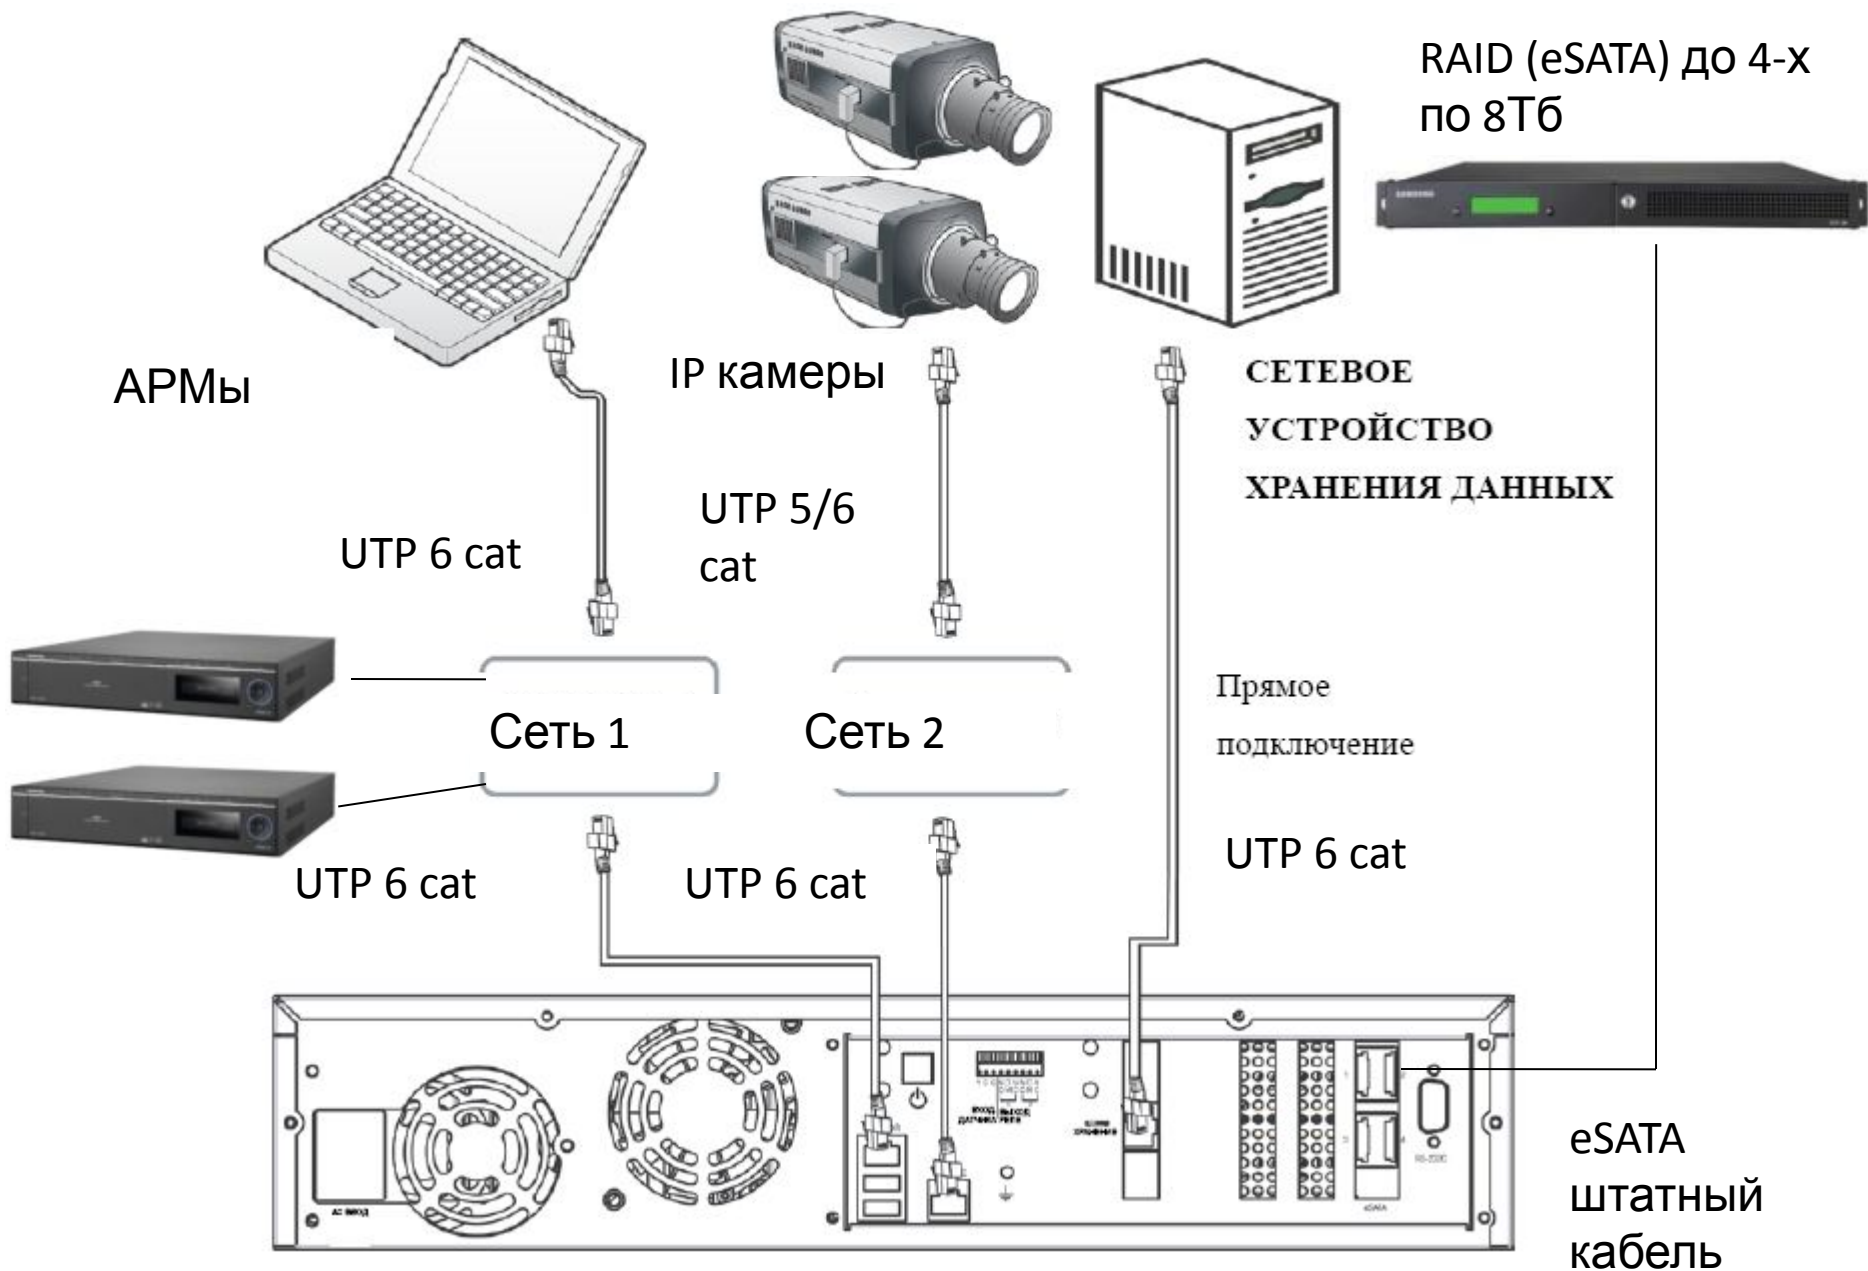

TH : Слежение + уличный кожух

VH : Антивандальный корпус

SRN-3250/ SRN-6450 – сетевые аппаратные видеорегистраторы

- аппаратные NVR, OS Linux
- 32 (SRN-3250), 64 (SRN-6450) видео-, аудио потока
- Запись:
 - 300 fps / HD, 1150 fps / 4CIF, 1600 fps / 2CIF, 1600 fps / CIF (SRN-6450),
 - 120 fps / HD, 800 fps / 4CIF, 800 fps / 2CIF, 400 fps / CIF (SRN-3250)
- Запись pre alarm 5 с., post alarm 60 с
- Максимальный объем памяти – 20 Тб, внутренняя-4 SATA HDD, 4 внешних E-SATA накопителя
- RAID 5 (SRN-6450)
- Ethernet 100 / 1000 Мб, порт для NAS
- Поддержка камер AXIS с протоколом VAPIX
- TCP/IP, DHCP, DNS, DDNS, HTTP, APP, ICMP, RTP/RTSP, RTSP, NTP
- 2 USB (software upgrade), RS-232
- 2 входа / 2 выхода NO/NC
- 10 пользователей одновременно
- 220VAC/110Вт

SRN-3250/ SRN-6450

Net-I - Центральное программное обеспечение

Live

Playback

Map

- самостоятельно устанавливается на ПК
- до 250 устройств (видеорегистраторы, NVRы, IP-камеры)
- до 4-х мониторов
- H.264, MPEG4, M-JPEG
- Работа с 32 каналами видео одновременно
- Удобный пользовательский интерфейс
- управление PTZ, обработка тревог, поиск в архиве
- Графические планы объектов с отображением живого видео
- Неограниченное число рабочих станций