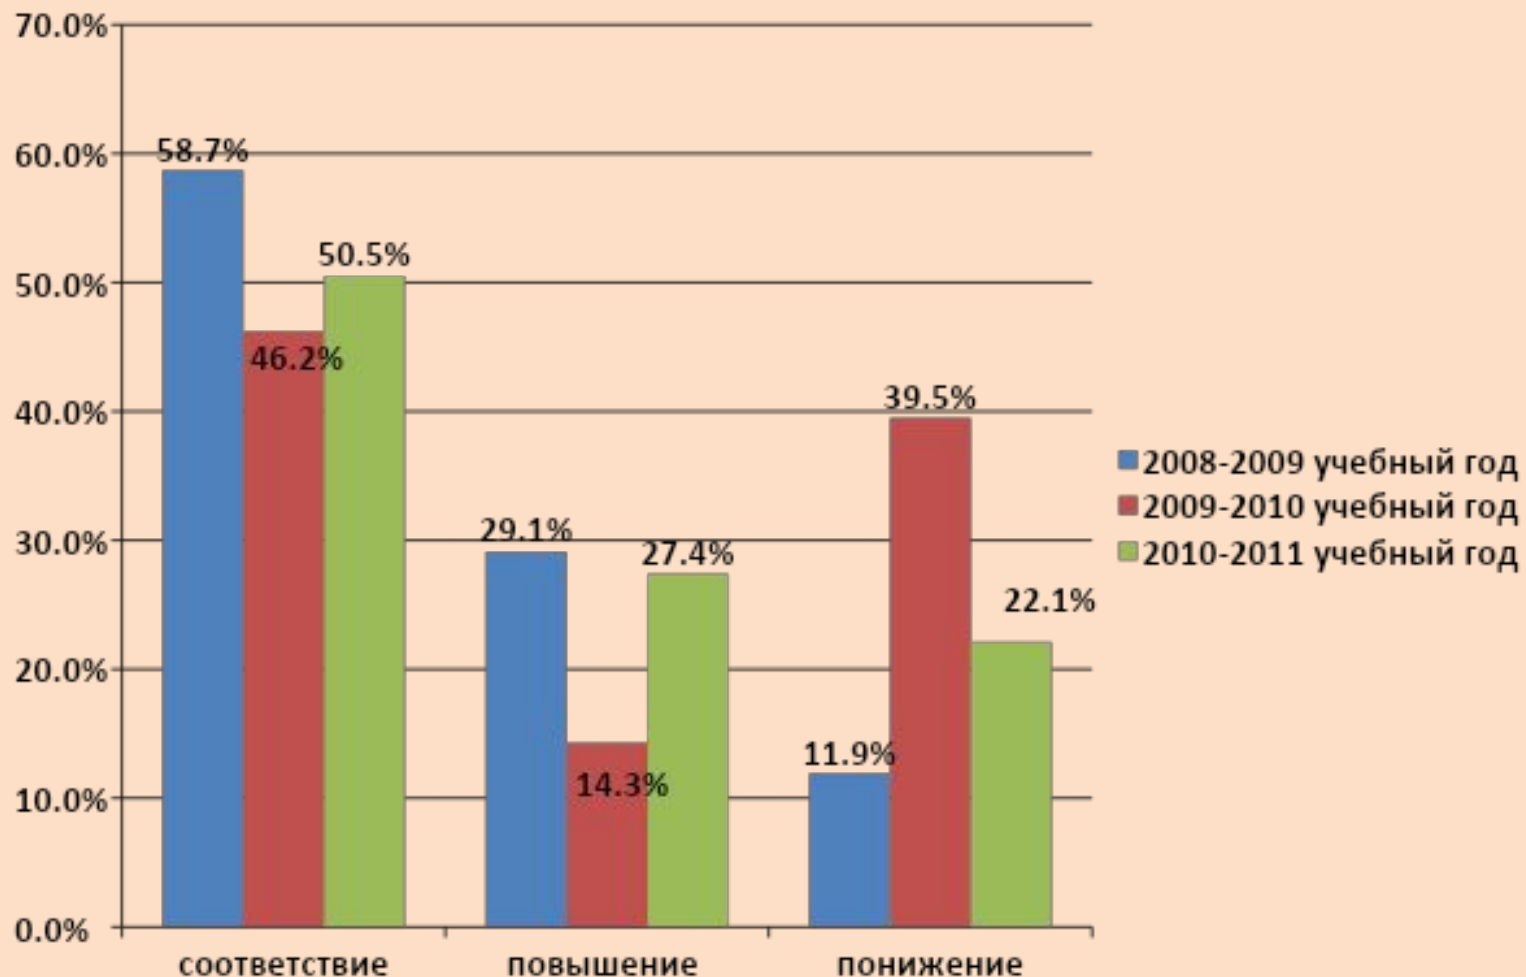

№№ п/п	Наименование ОУ	Средний балл	Сравнение со средним по району
1	МОУ «СОШ № 1 г. Калининска»	27,1	+3,2
2	МОУ «СОШ № 2 г. Калининска»	22,9	-1
3	МОУ «СОШ с. 3-я Александровка	20	-3,9
4	МОУ «СОШ с. Ахтуба»	22,7	-1,2
5	МОУ «СОШ с. Анастасьино»	19	-4,9
6	МОУ «СОШ с. Б. Ольшанка»	21,4	-2,5
7	МОУ «СОШ с. Нижегороды»	26	+2,1
8	МОУ «СОШ с. Казачка»	15	-8,9
9	МОУ «СОШ с. Колокольцовка»	20	-3,9
10	МОУ «СОШ с. М. Екатериновка»	20,8	-3,1
11	МОУ «СОШ с. Н. Ивановка»	19,5	-4,4
12	МОУ «СОШ с. Озерки»	13,5	-10,4
13	МОУ «СОШ с. Орловка»	25,5	+1,6
14	МОУ «СОШ с. Сергиевка»	22,4	-1,5
15	МОУ «СОШ с. Свердлово»	26	+2,1
16	МОУ «СОШ с. Степное»	18,8	-5,1
17	МОУ «СОШ с. Славновка»	24,8	+0,9
18	МОУ «СОШ с. Таловка»	32,7	+8,8
19	МОУ «СОШ с. Ш. Уступ»	24	+0,1
20	МОУ «СОШ с. Михайловка»	21	-2,9
21	МОУ «СОШ с. Шкलोво»	17,6	-6,3
22	МОУ «ООШ с. Первомайское»	38	+14,1

Итоги экзамена по биологии