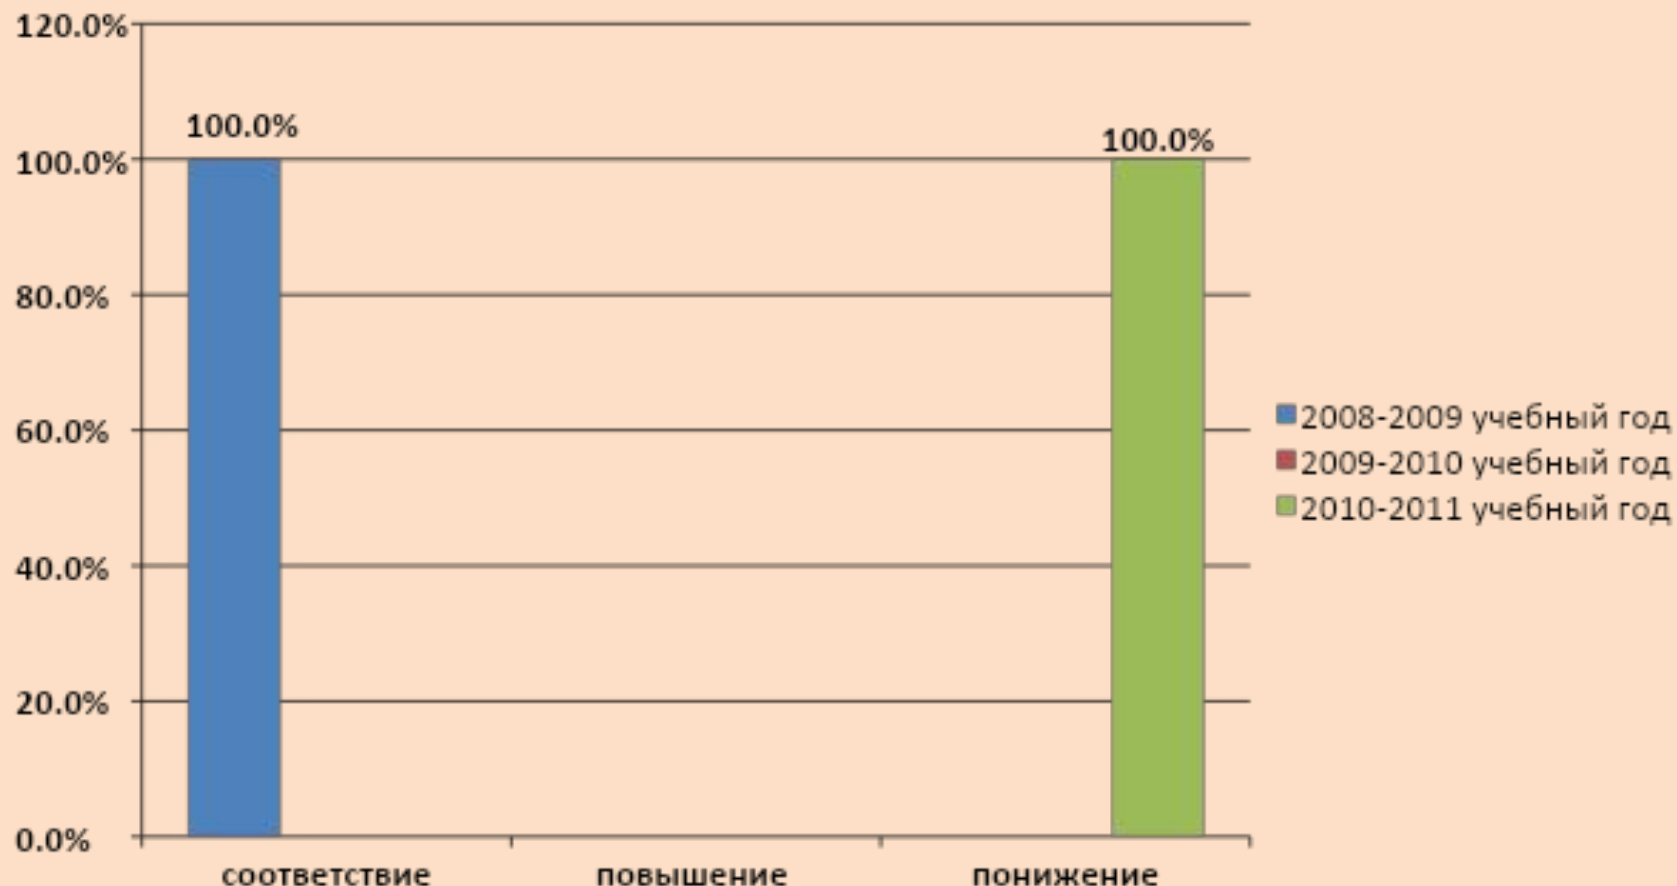

№№ п/п	Наименование ОУ	Средний балл	Сравнение со средним по району
1	МОУ «СОШ № 1 г. Калининска»	9	-3,7
2	МОУ «СОШ с. Степное»	14,5	+1,8

Итоги экзамена по информатике и ИКТ