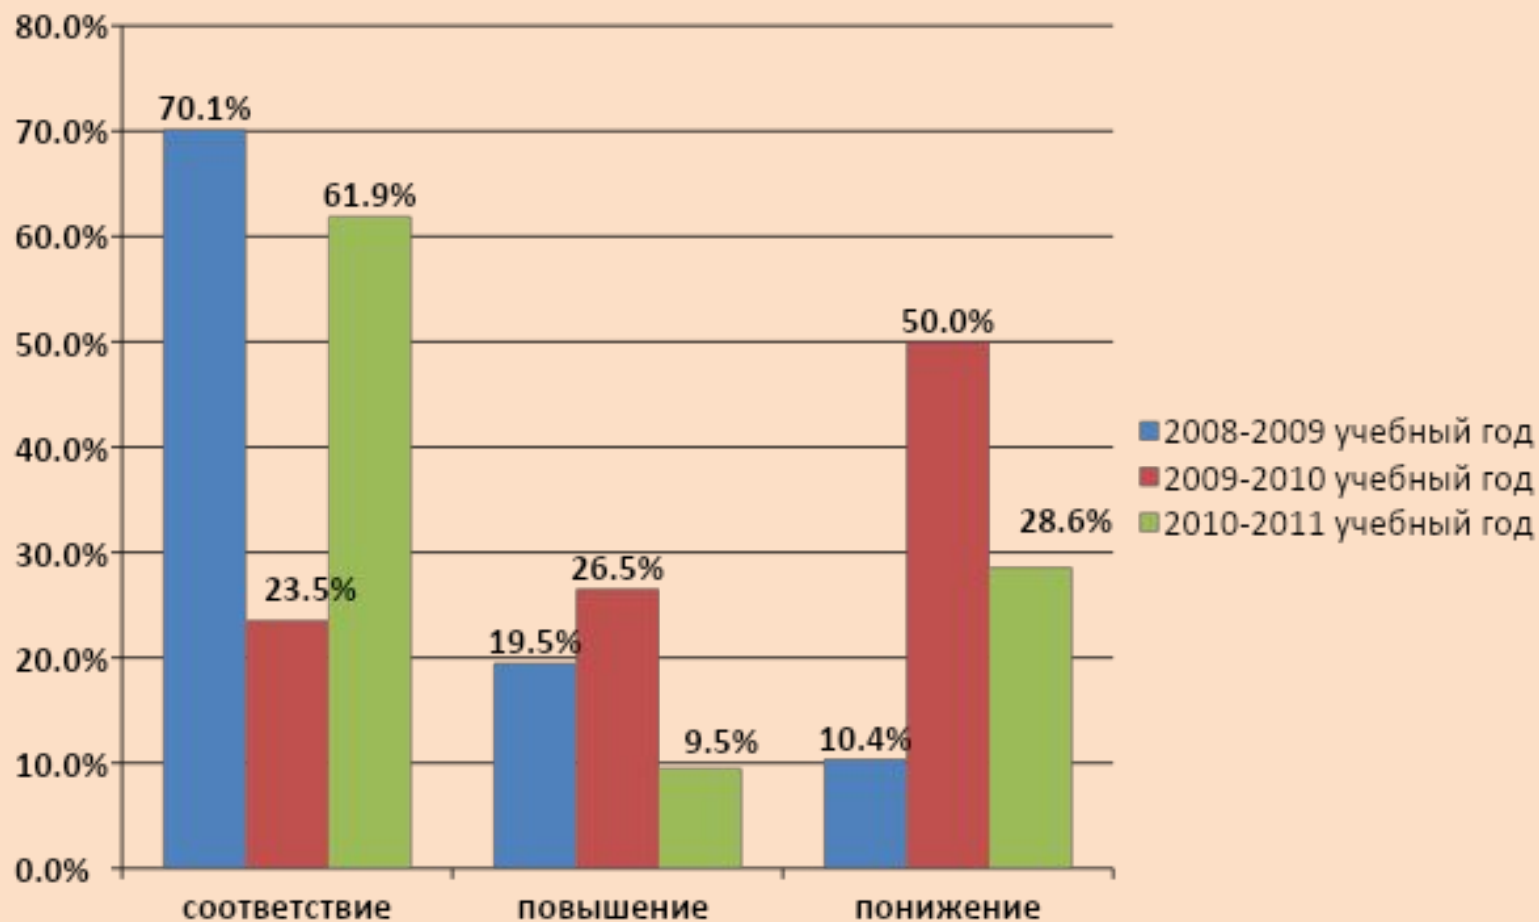

№№ п/п	Наименование ОУ	Средний балл	Сравнение со средним по району
1	МОУ «СОШ № 1 г. Калининска»	16	-1,8
2	МОУ «СОШ № 2 г. Калининска»	17,5	-0,3
3	МОУ «СОШ с. Анастасьино»	14,5	-3,3
4	МОУ «СОШ с. Б. Ольшанка»	15	-2,8
5	МОУ «СОШ с. Н. Выселки»	24	+6,2
6	МОУ «СОШ с. Озерки»	17	-0,8
7	МОУ «СОШ с. Степное»	18,9	-1,5

Итоги экзамена по физике