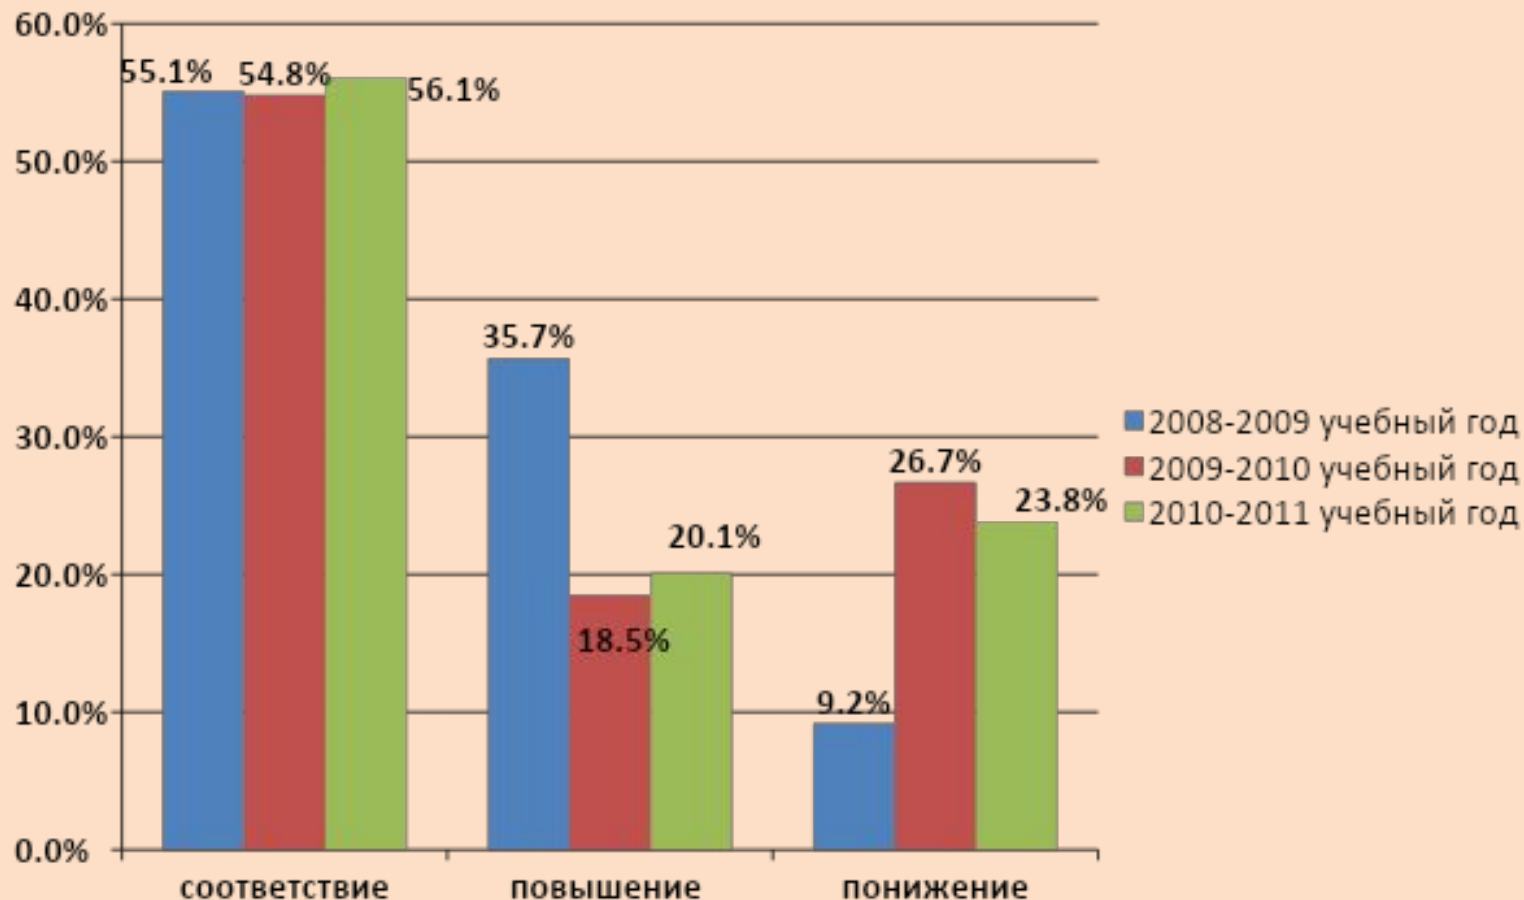

№№ п/п	Наименование ОУ	Средний балл	Сравнение со средним по району
1	МОУ «СОШ № 1 г. Калининска»	19,2	+0,2
2	МОУ «СОШ № 2 г. Калининска»	20,5	+1,5
3	МОУ «СОШ с. 3-я Александровка	18,4	-0,6
4	МОУ «СОШ с. Ахтуба»	20,9	+1,9
5	МОУ «СОШ с. Б. Ольшанка»	17,6	-1,4
6	МОУ «СОШ с. Нижегороды»	19,5	+0,5
7	МОУ «СОШ с. Казачка»	14,5	-4,5
8	МОУ «СОШ с. Красноармейское»	21	+2
9	МОУ «СОШ с. Колокольцовка»	26	+7
10	МОУ «СОШ с. М. Екатериновка»	18,3	-0,7
11	МОУ «СОШ с. Н. Выселки»	16,5	-2,5
12	МОУ «СОШ с. Н. Ивановка»	19	=
13	МОУ «СОШ с. Озерки»	16,8	-2,2
14	МОУ «СОШ с. Орловка»	20	+1
15	МОУ «СОШ с. Сергиевка»	16,2	-2,8
16	МОУ «СОШ с. Свердлово»	18,3	-0,7
17	МОУ «СОШ с. Степное»	19,2	+0,2
18	МОУ «СОШ с. Симоновка»	17,6	-1,4
19	МОУ «СОШ с. Славновка»	16,3	-2,7
20	МОУ «СОШ с. Таловка»	22,8	+3,8
21	МОУ «СОШ с. Михайловка»	19,8	+0,8
22	МОУ «СОШ с. Шкलोво»	20	+1
23	МОУ «ООШ с. Первомайское»	27,3	+8,3
24	ГОУ «Санаторная школа-интернат»	16,4	-2,6

Итоги экзамена по географии