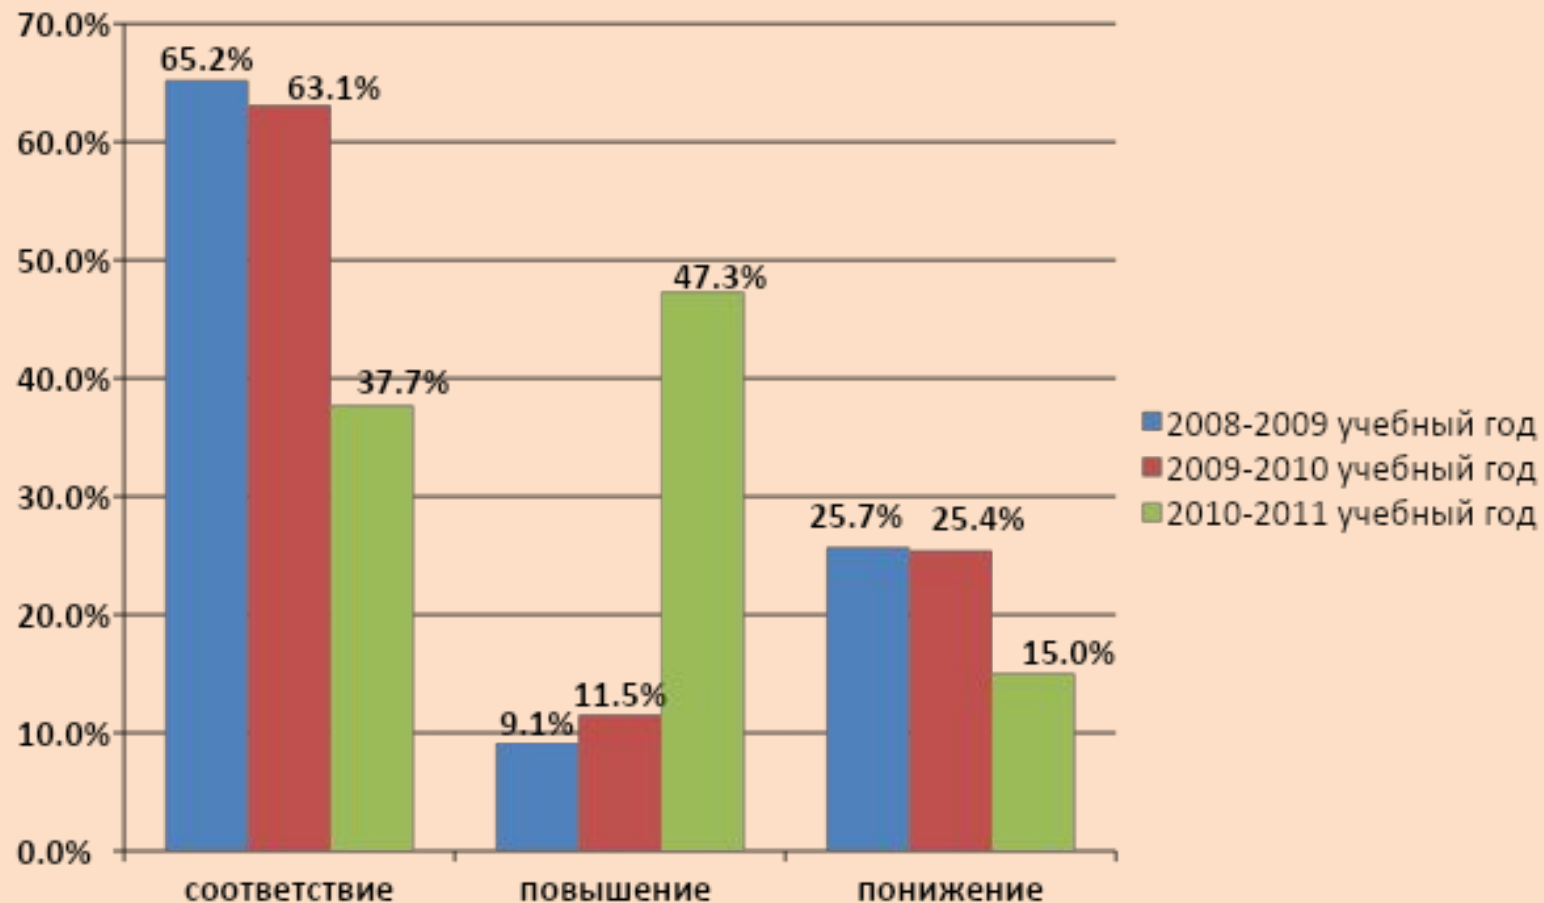

№№ п/п	Наименование ОУ	Средний балл	Сравнение со средним по району
1	МОУ «СОШ № 1 г. Калининска»	29	+3,1
2	МОУ «СОШ № 2 г. Калининска»	28,3	+2,4
3	МОУ «СОШ с. 3-я Александровка	24,2	-1,7
4	МОУ «СОШ с. Б. Ольшанка»	22	-3,9
5	МОУ «СОШ с. Нижегороды»	25,2	-0,7
6	МОУ «СОШ с. Казачка»	15,3	-10,6
7	МОУ «СОШ с. Красноармейское»	23,2	-2,7
8	МОУ «СОШ с. М. Екатериновка»	26,5	+0,6
9	МОУ «СОШ с. Н. Выселки»	20	-5,9
10	МОУ «СОШ с. Озерки»	24,5	-1,4
11	МОУ «СОШ с. Сергиевка»	16	-9,9
12	МОУ «СОШ с. Свердлово»	26,1	+0,2
13	МОУ «СОШ с. Степное»	26	+0,1
14	МОУ «СОШ с. Симоновка»	22,9	-3
15	МОУ «СОШ с. Ш. Уступ»	17	-8,9
16	МОУ «СОШ с. Михайловка»	21	-4,9
17	ГОУ «Санаторная школа-интернат»	26,8	+0,9

Итоги экзамена по обществознанию