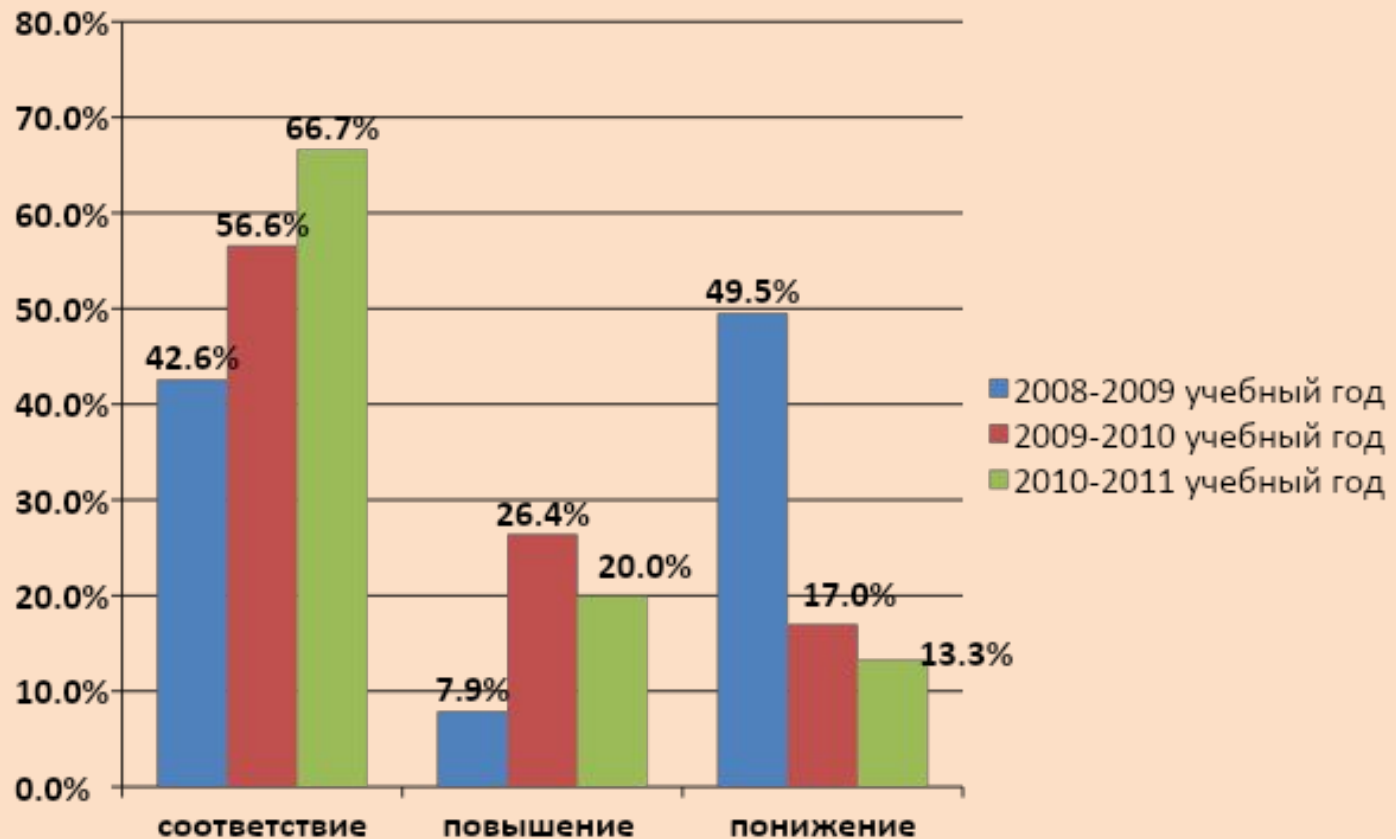

№№ п/п	Наименование ОУ	Средний балл	Сравнение со средним по району
1	МОУ «СОШ № 2 г. Калининска»	10,5	-5,9
2	МОУ «СОШ с. 3-я Александровка	22	5,6
3	МОУ «СОШ с. Колокольцовка»	17	0,6

Итоги экзамена по литературе