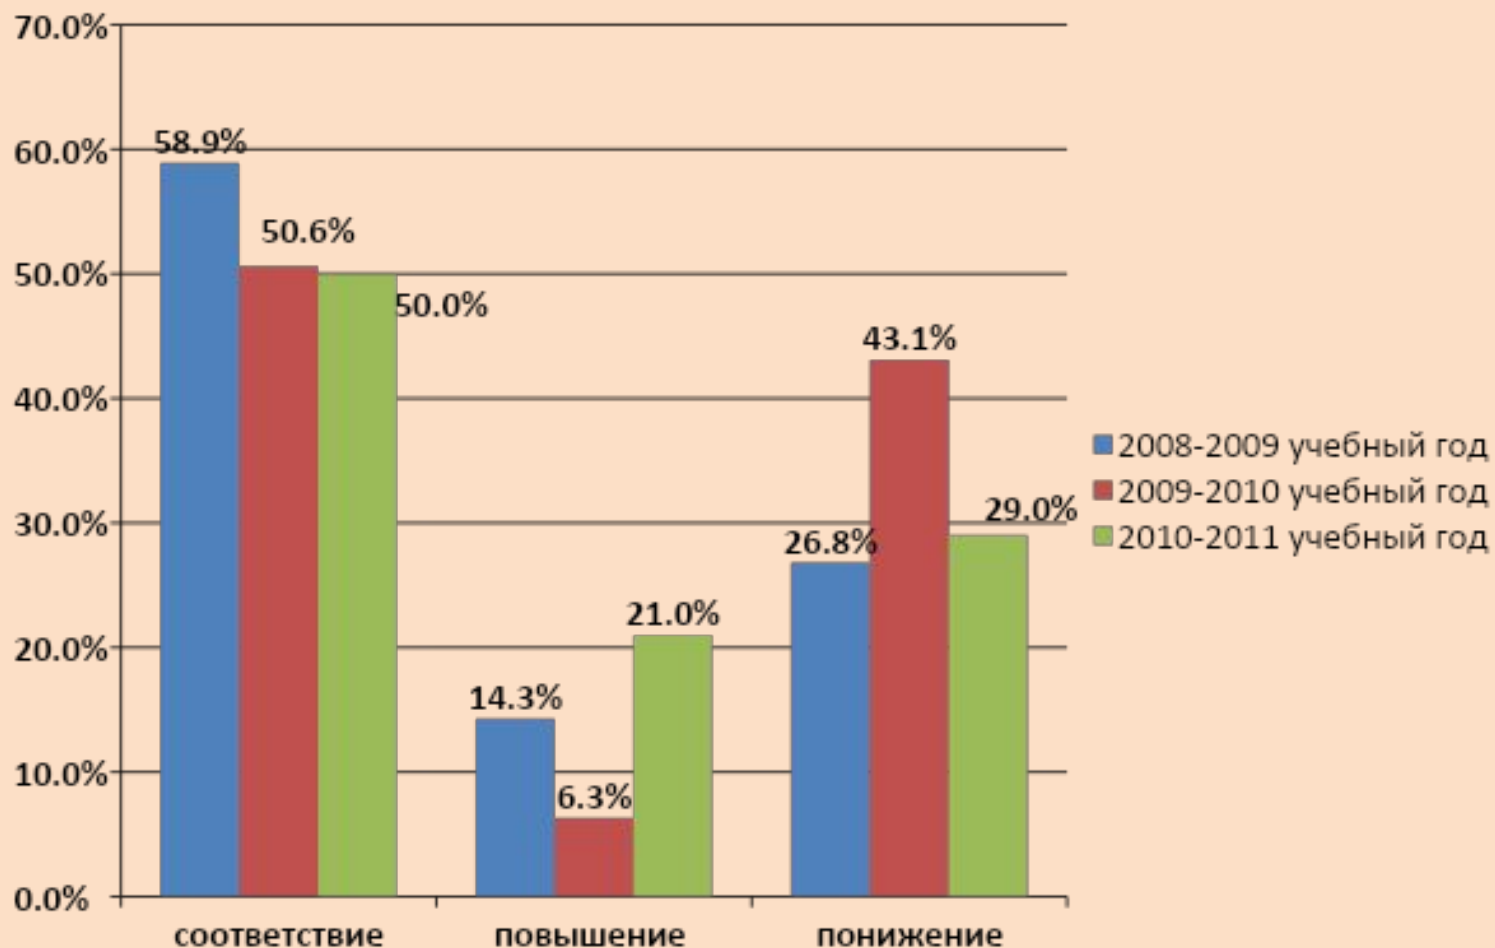

№№ п/п	Наименование ОУ	Средний балл	Сравнение со средним по району
1	МОУ «СОШ № 1 г. Калининска»	21,9	1,5
2	МОУ «СОШ № 2 г. Калининска»	20,7	0,3
3	МОУ «СОШ с. Колокольцовка»	16	-4,4
4	МОУ «СОШ с. М. Екатериновка»	11	-9,4
5	МОУ «СОШ с. Озерки»	9	-11,4
6	МОУ «СОШ с. Сергиевка»	13,5	-6,9

Итоги экзамена по химии