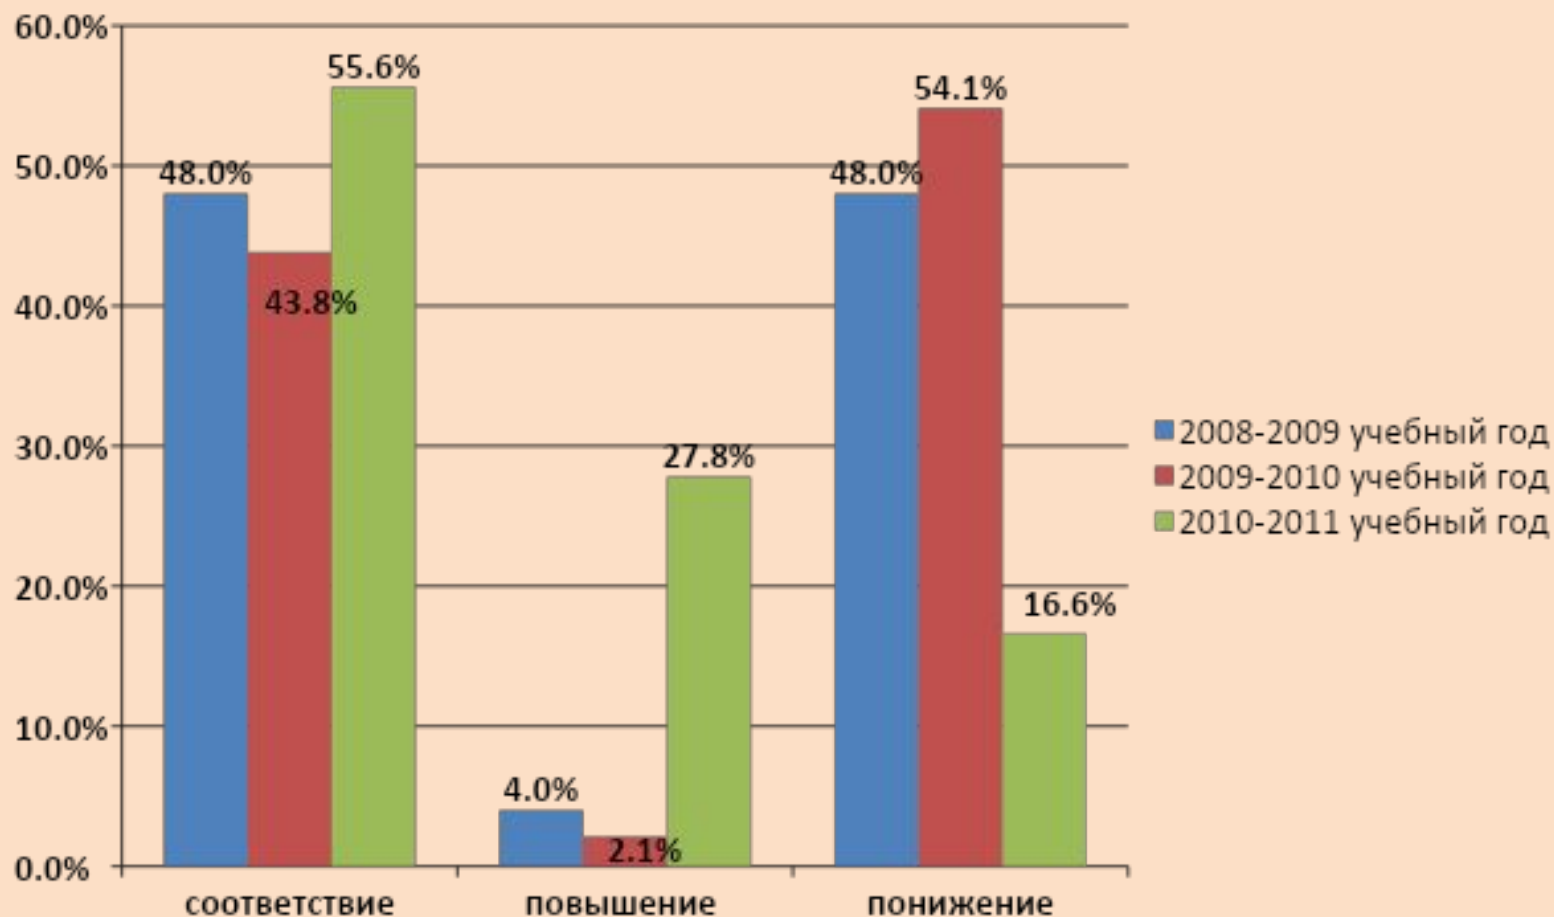

№№ п/п	Наименование ОУ	Средний балл	Сравнение со средним по району
1	МОУ «СОШ № 2 г. Калининска»	23,5	+3,7
2	МОУ «СОШ с. 3-я Александровка	32	+12,2
3	МОУ «СОШ с. Колокольцовка»	18,6	-1,2
4	МОУ «СОШ с. М. Екатериновка»	14,5	-5,3
5	МОУ «СОШ с. Н. Выселки»	26	+6,2

Итоги экзамена по истории