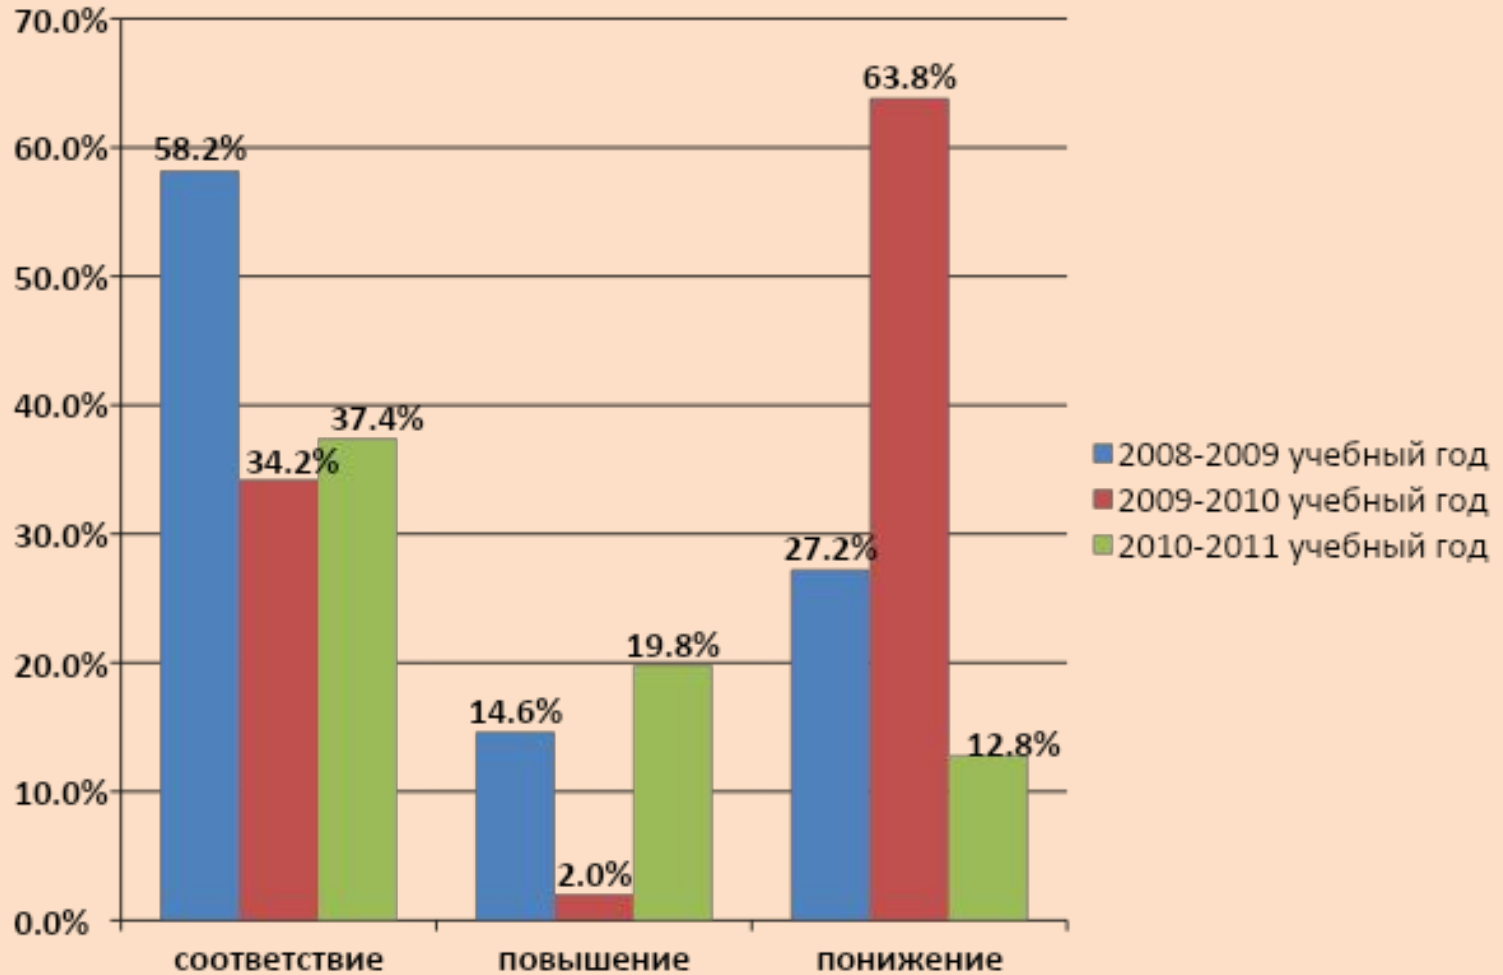

Итоги экзамена по математике