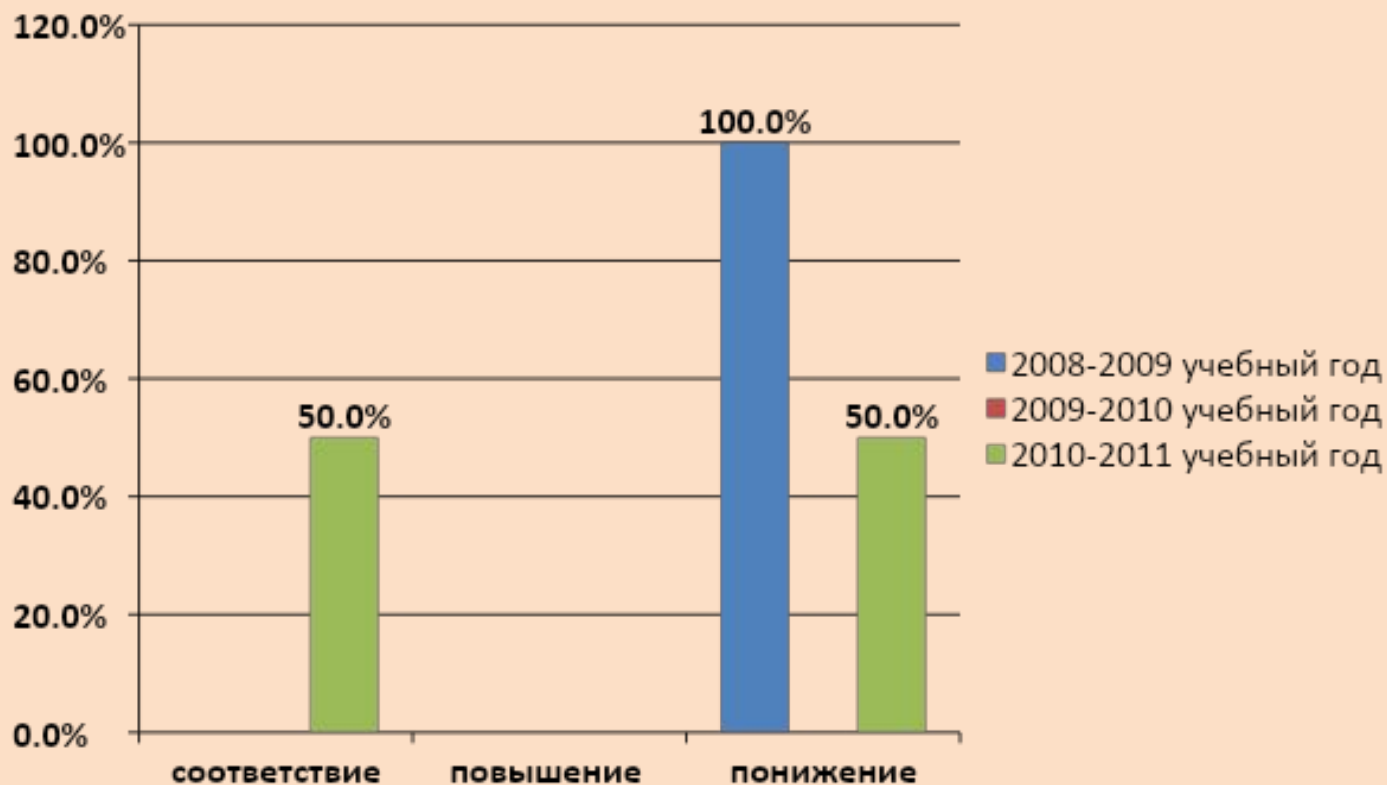

№№ п/п	Наименование ОУ	Средний балл	Сравнение со средним по району
1	МОУ «СОШ № 1 г. Калининска»	38	=
2	МОУ «СОШ № 2 г. Калининска»	38	=

Итоги экзамена по английскому языку