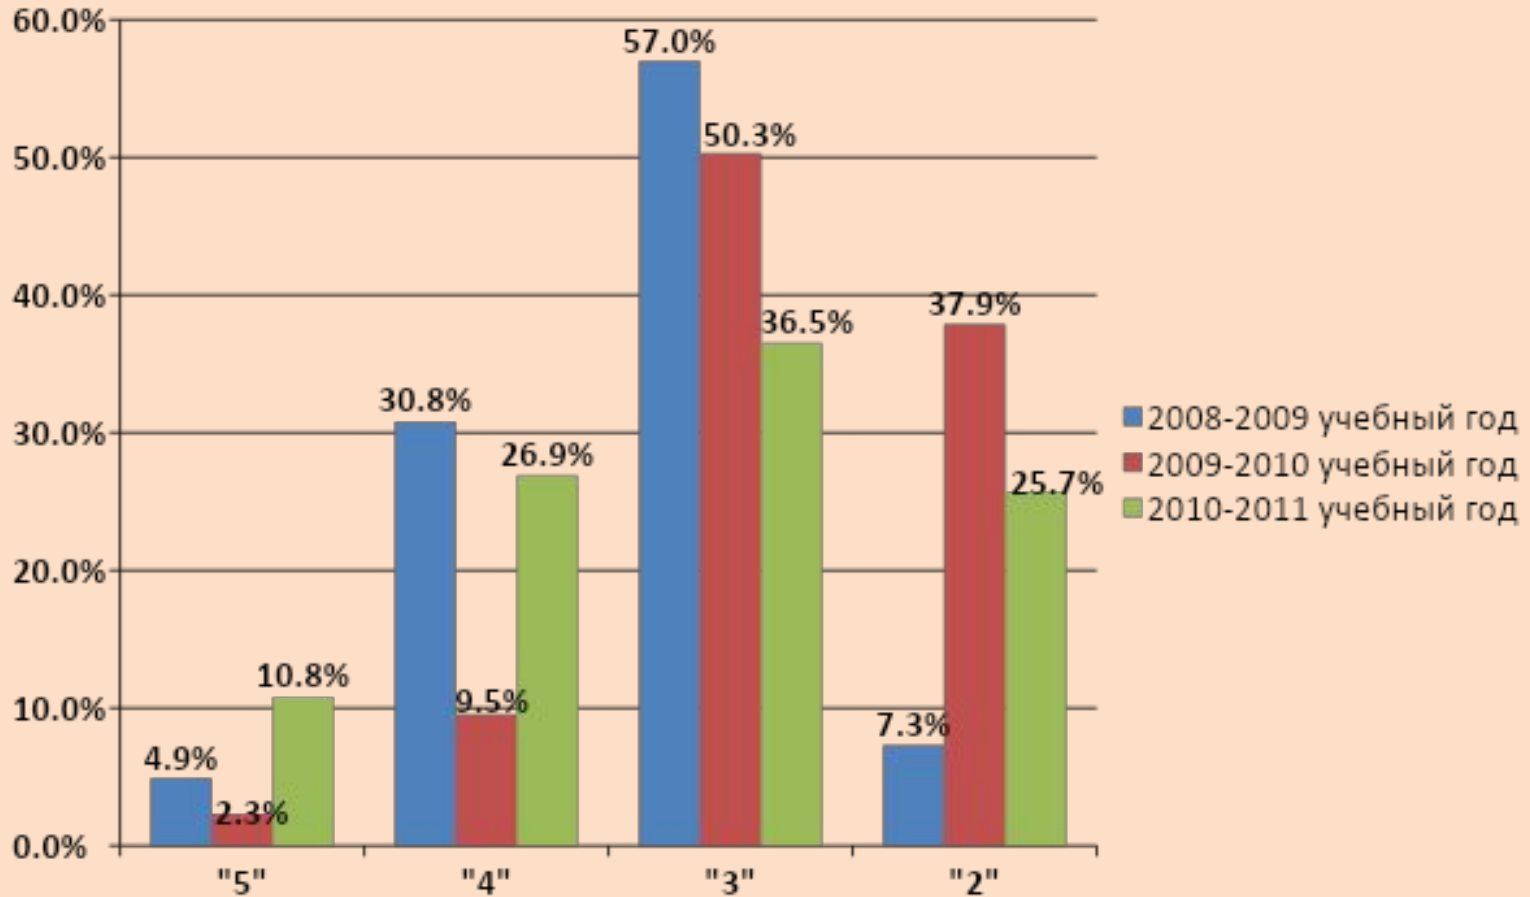

№№ п/п	Наименование ОУ	Средний балл	Сравнение со средним по району
1	МОУ «СОШ № 1 г. Калининска»	18	+3,3
2	МОУ «СОШ № 2 г. Калининска»	15,8	+1,1
3	МОУ «СОШ с. 3-я Александровка	13,7	-1
4	МОУ «СОШ с. Ахтуба»	13,7	-1
5	МОУ «СОШ с. Анастасьино»	12,5	-2,2
6	МОУ «СОШ с. Б. Ольшанка»	10,9	-3,8
7	МОУ «СОШ с. Нижегороды»	10,9	-3,8
8	МОУ «СОШ с. Казачка»	12	-2,7
9	МОУ «СОШ с. Красноармейское»	13,2	-1,5
10	МОУ «СОШ с. Колокольцовка»	11,8	-2,9
11	МОУ «СОШ с. М. Екатериновка»	12,2	-2,5
12	МОУ «СОШ с. Н. Выселки»	12,3	-2,4
13	МОУ «СОШ с. Н. Ивановка»	12	-2,7
14	МОУ «СОШ с. Озерки»	12,6	-2,1
15	МОУ «СОШ с. Орловка»	16	+1,3
16	МОУ «СОШ с. Сергиевка»	9,9	-4,8
17	МОУ «СОШ с. Свердлово»	14,6	-0,1
18	МОУ «СОШ с. Степное»	14,8	+0,1
19	МОУ «СОШ с. Симоновка»	11,2	-3,5
20	МОУ «СОШ с. Славновка»	10	-4,7
21	МОУ «СОШ с. Таловка»	19	+4,3
22	МОУ «СОШ с. Ш. Уступ»	16	+1,3
23	МОУ «СОШ с. Михайловка»	13,8	-0,9
24	МОУ «СОШ с. Шклово»	9,8	-4,9
25	МОУ «ООШ с. Первомайское»	21,3	+6,6
26	ГОУ «Санаторная школа-интернат»	12,3	-2,4

Итоги экзамена по математике