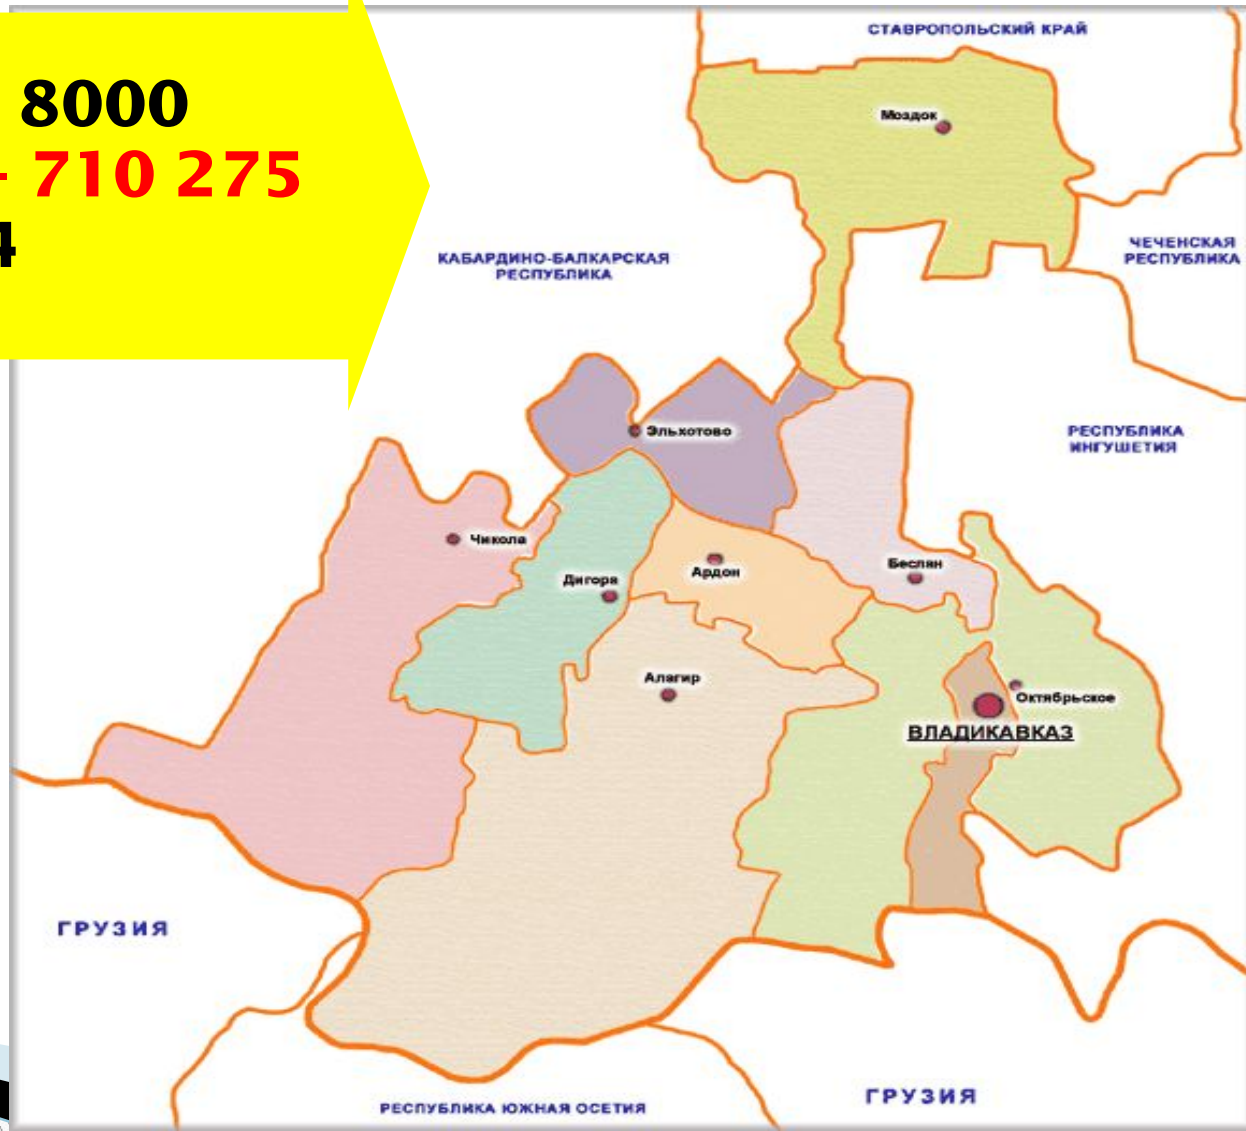

Барс очень отчаянный и решительный зверь.

Флаг Республики Северная Осетия - Алания

- Флаг Республики Северная Осетия - Алания представляет собой прямоугольное полотнище, состоящее из трех разновеликих горизонтальных полос:
 - **верхней - белого (символ моральной чистоты),**
 - **средней - красного (символ воинской доблести),**
 - **нижней - желтого (символ изобилия и благодати цветов).**
- Соотношение сторон флага - 1:2.

Карта Республики Северная Осетия-Алания

Площадь (кв.км) - **8000**

Население (чел.) - **710 275**

Кол-во городов - **4**

Государственный гимн РСО-Алания

□ I

Под утренним солнцем, на древней земле
Алмазом сверкает наш ИР величавый.
Мы пронесли через тысячу лет
Аланскую гордость и славу.