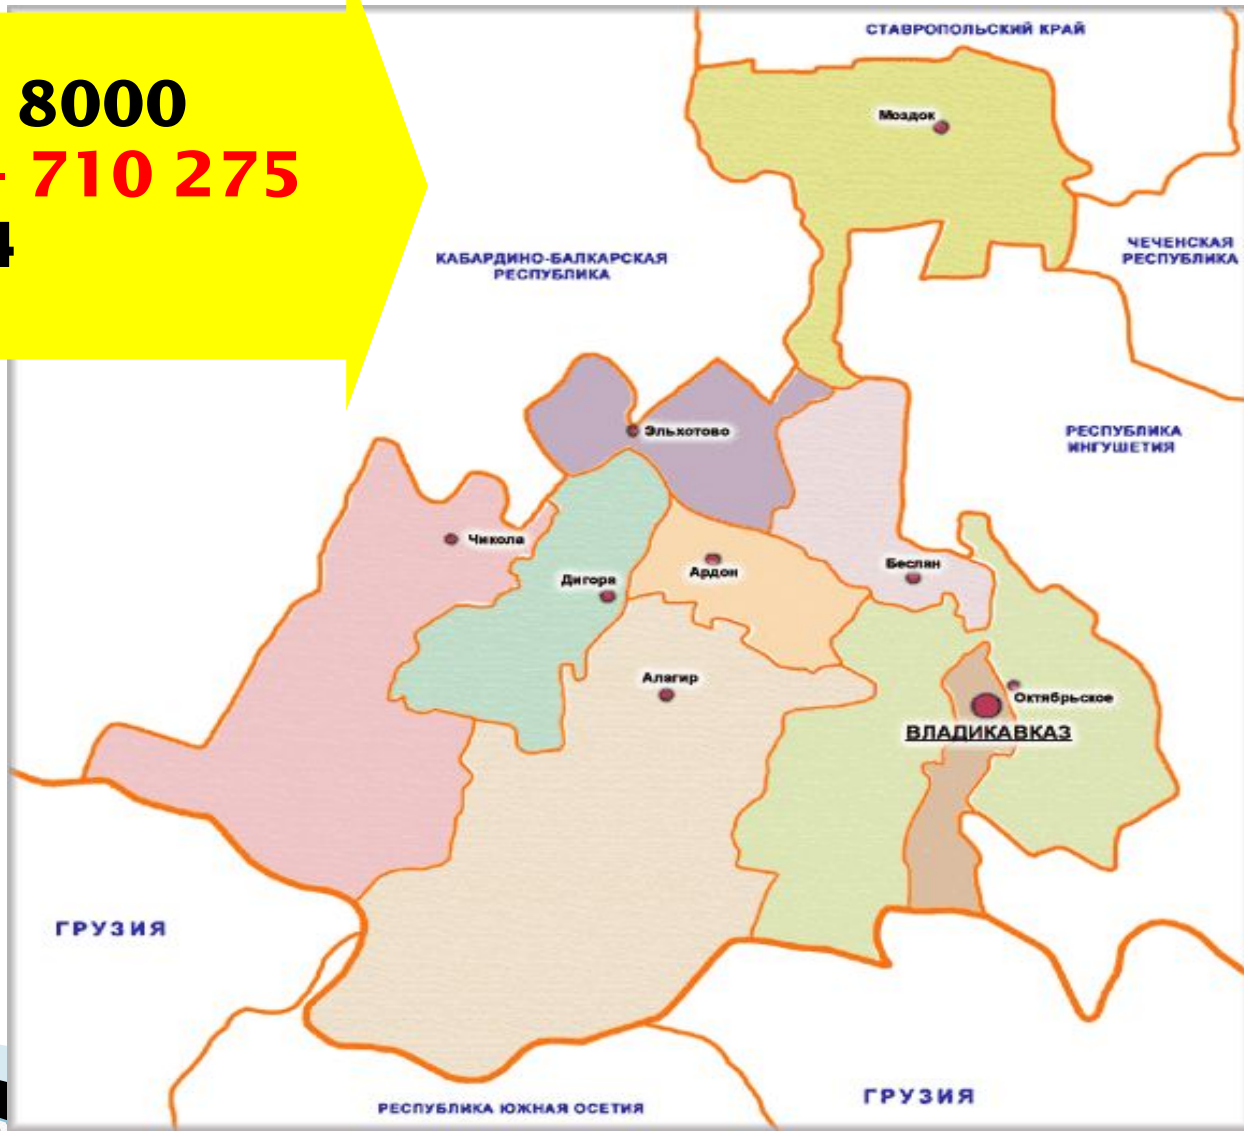

Барс очень отчаянный и решительный зверь.

Флаг Республики Северная Осетия - Алания

- Флаг Республики Северная Осетия - Алания представляет собой прямоугольное полотнище, состоящее из трех разновеликих горизонтальных полос:
 - **верхней - белого (символ моральной чистоты),**
 - **средней - красного (символ воинской доблести),**
 - **нижней - желтого (символ изобилия и благодати цветов).**
- Соотношение сторон флага - 1:2.

Карта Республики Северная Осетия-Алания

Площадь (кв.км) - **8000**

Население (чел.) - **710 275**

Кол-во городов - **4**

Государственный гимн РСО-Алания

□ I

Под утренним солнцем, на древней земле
Алмазом сверкает наш ИР величавый.
Мы пронесли через тысячу лет
Аланскую гордость и славу.