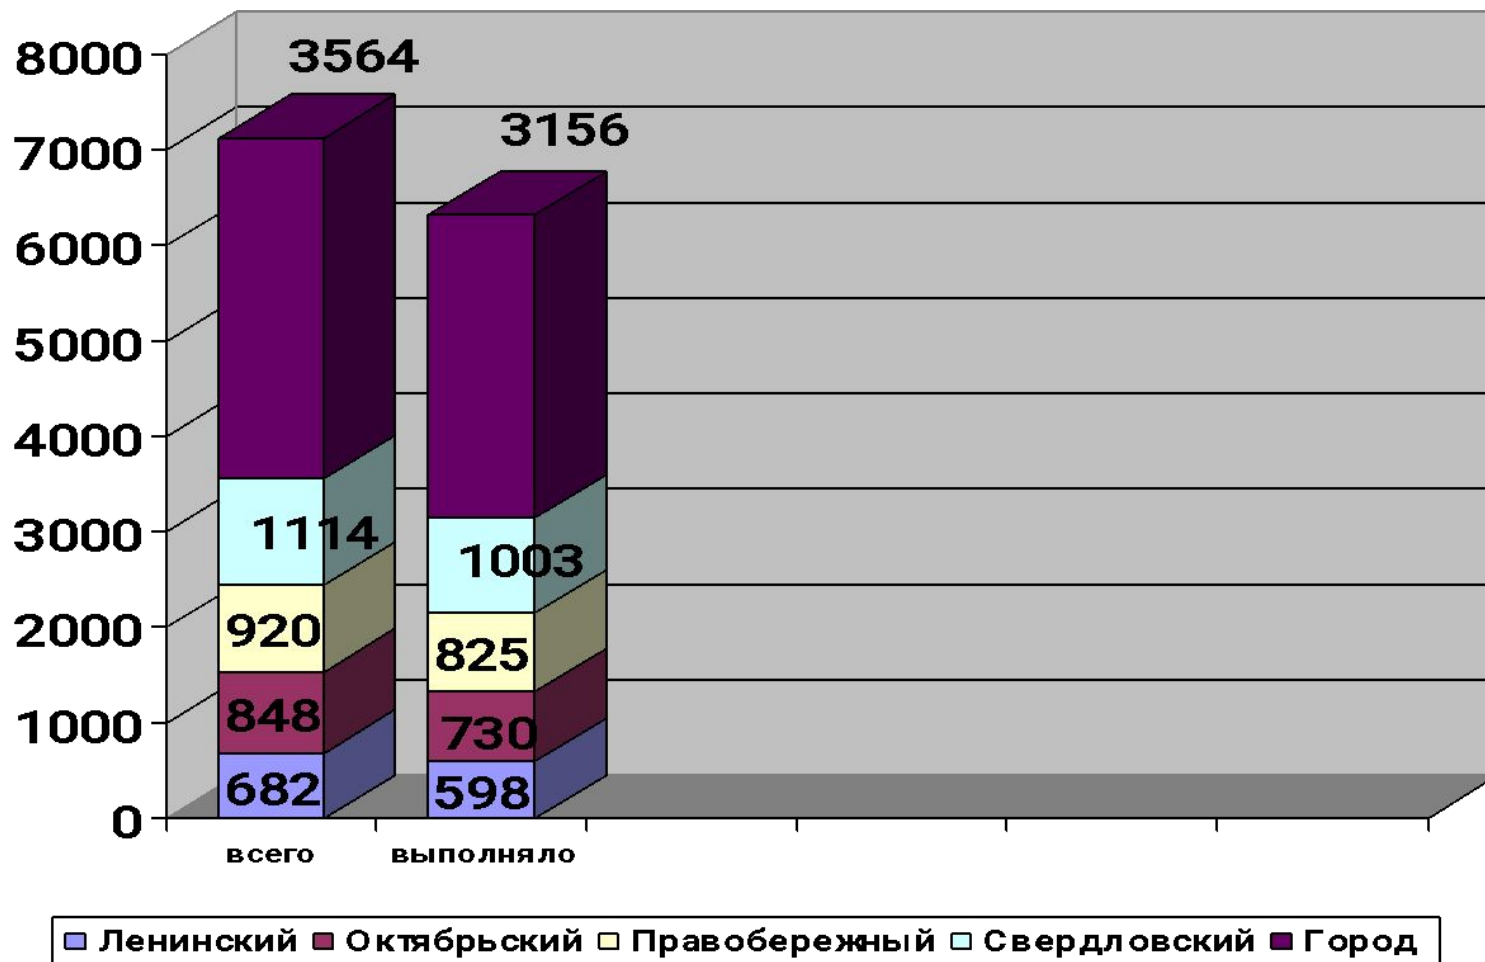

*По тексту Службы по контролю и надзору в области  
образования*

# Результаты мониторинга по округам

	5	4	3	2
Ленинский	18	196	311	73
Октябрьский	27	190	284	229
Правобережный	45	310	314	157
Свердловский	29	256	533	185