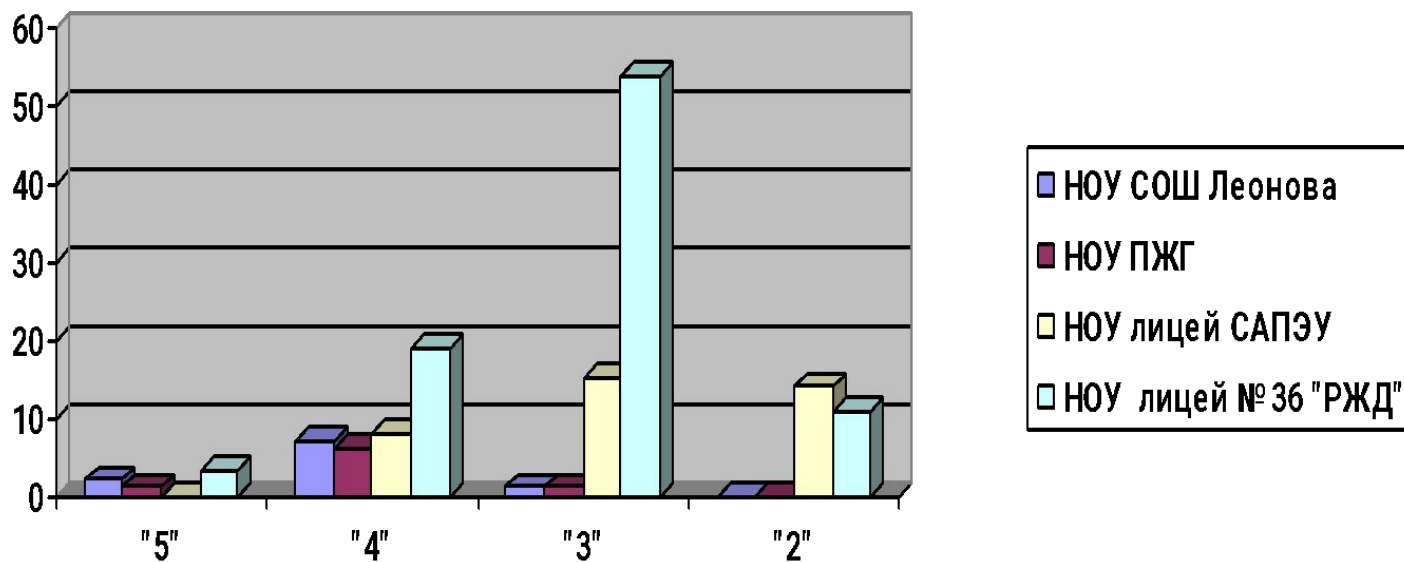

Результаты мониторинга негосударственных ОУ

	"5"	"4"	"3"	"2"
НОУ СОШ Леонова	2	7	1	0
НОУ ПЖГ	1	6	1	0
НОУ лицей САПЭУ	0	8	15	14
НОУ лицей №36 "РЖД"	3	19	54	11