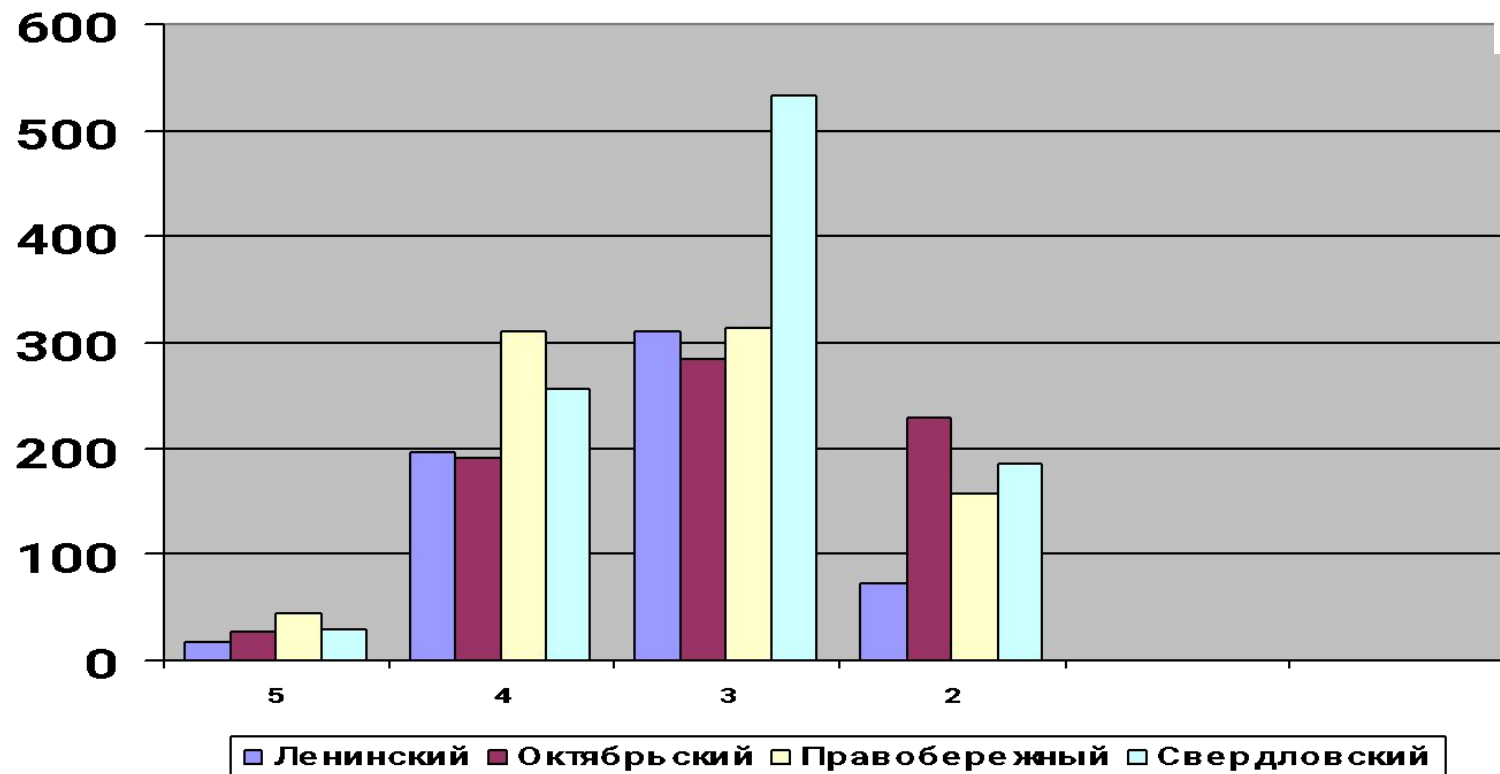

# Результаты мониторинга по округам

|               | 5  | 4   | 3   | 2   |
|---------------|----|-----|-----|-----|
| Ленинский     | 18 | 196 | 311 | 73  |
| Октябрьский   | 27 | 190 | 284 | 229 |
| Правобережный | 45 | 310 | 314 | 157 |
| Свердловский  | 29 | 256 | 533 | 185 |