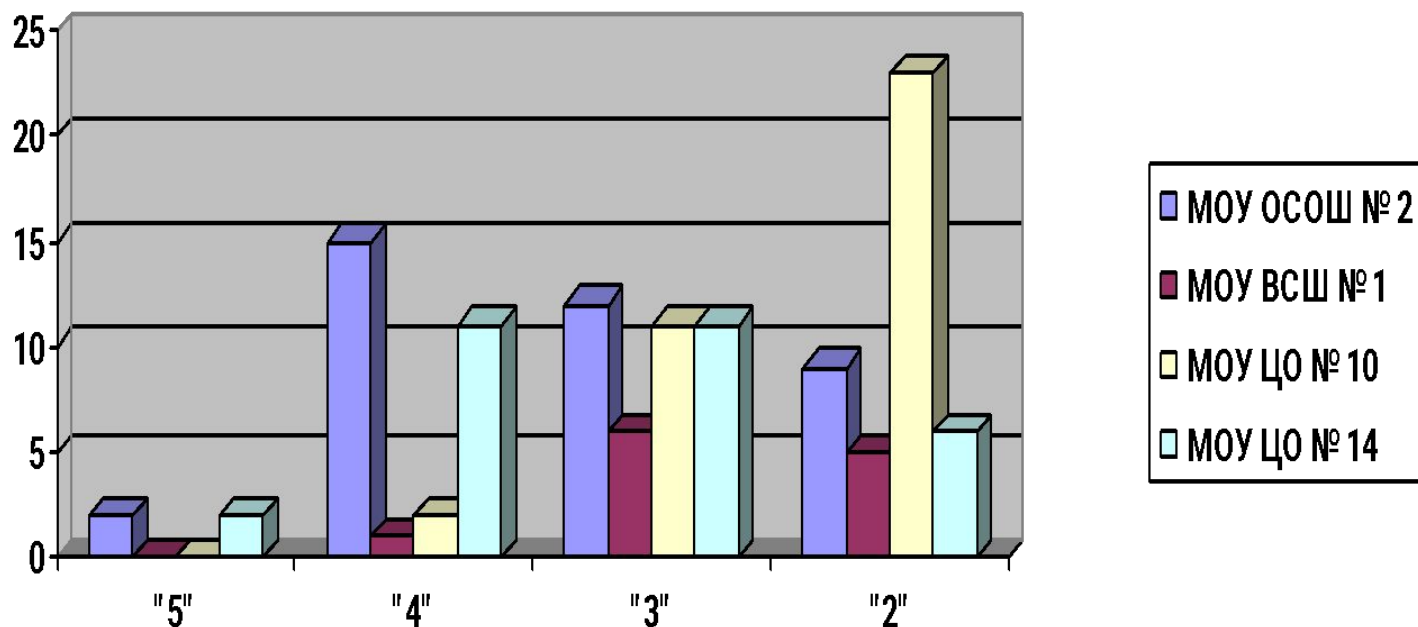

Результаты мониторинга вечерних (сменных) школ

	"5"	"4"	"3"	"2"
MOY OCOШ №2	2	15	12	9
MOY BCШ №1	0	1	6	5
MOY ЦО №10	0	2	11	23
MOY ЦО №14	2	11	11	6