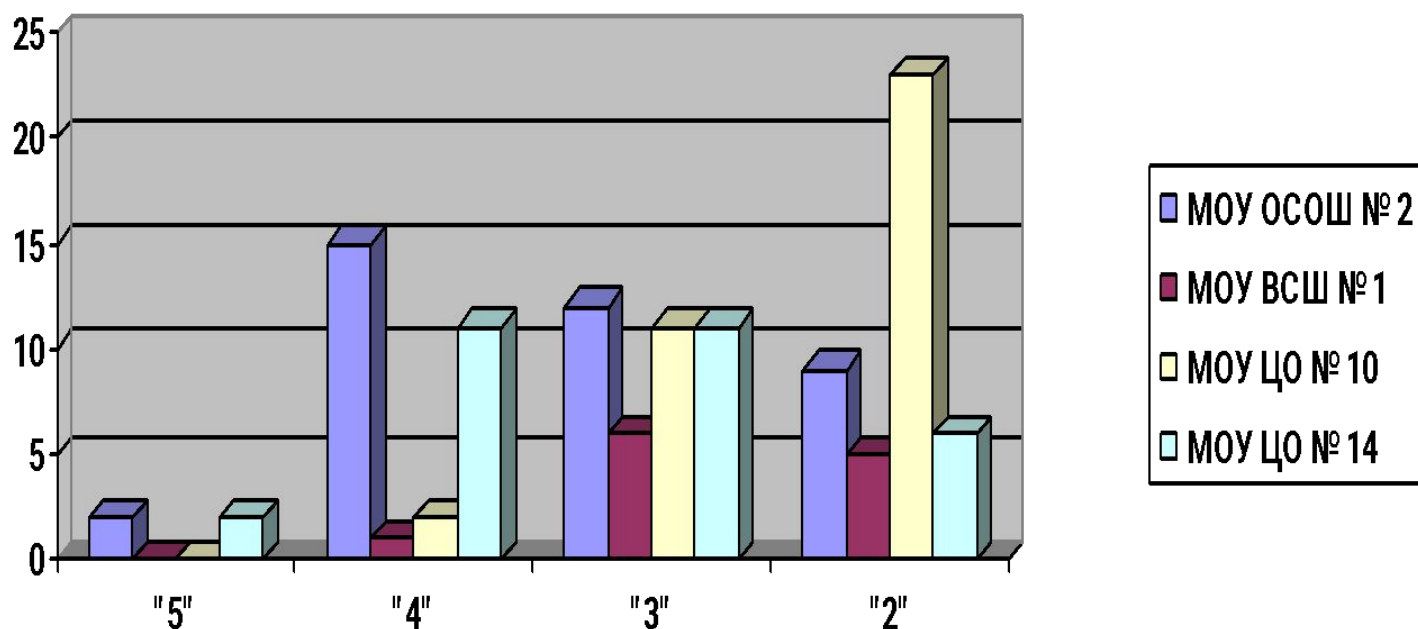

Результаты мониторинга вечерних (сменных) школ

	"5"	"4"	"3"	"2"
MOY OCOШ №2	2	15	12	9
MOY BCШ №1	0	1	6	5
MOY ЦО №10	0	2	11	23
MOY ЦО №14	2	11	11	6