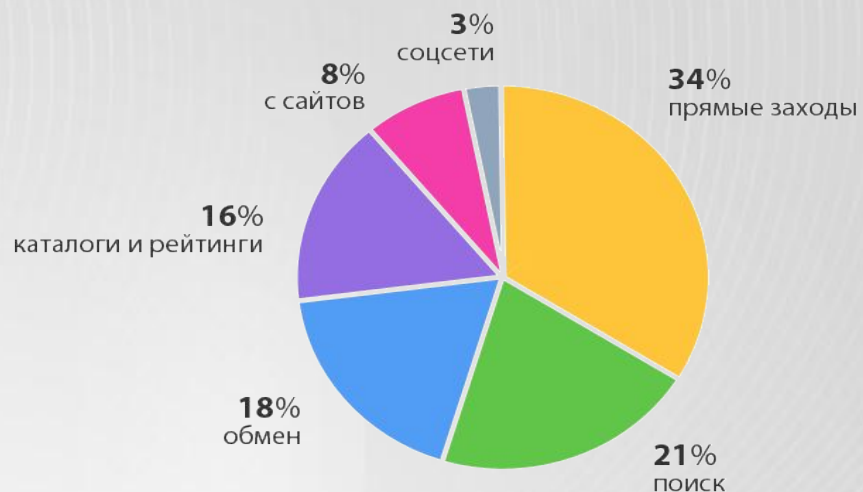

LOVE.KM.RU
UU: 25K PV: 1200K

GO.KM.RU
UU: 30K PV: 90K

STUDENT.KM.RU
UU: 150K PV: 300K

KMINDEX.RU ...
UU: 12K PV: 80K

* UU (unique users) – уникальные посетители

**PV (page views) – просмотры страниц

1. Недельный трафик и охват

2. Регионы России

3. Источники трафика

Аудитория портала

1. Пол

женщины

мужчины

2. Возраст

Аудитория портала

1. Уровень дохода

2. Род занятий

Баннерные места

The screenshot shows the homepage of KM.RU. At the top, a blue banner displays "100%*90". Below it is a red navigation bar with the site logo, search bar, and utility links. The main content area is divided into news sections: "Новости" with a sidebar of links, "ГЛАВНЫЕ ТЕМЫ / Дня Недели" with two featured articles, and "ВАЖНЫЕ НОВОСТИ" with a list of news items. On the right side, there is a large blue advertisement with the text "240*400". Below the main content, there are sections for "Почта" and "ВКругуДрузей" login forms, and a "KM.RU АВТОМОБИЛИ" section with a featured article about stolen cars.