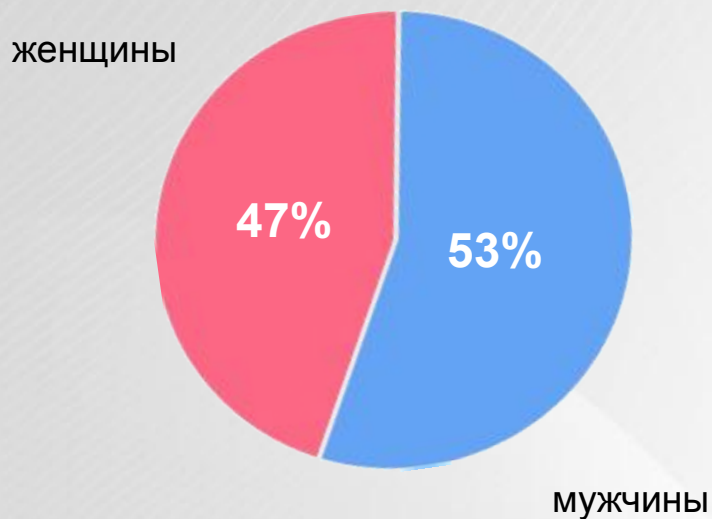

vKruguDruzei.ru – полностью бесплатный сервис.

Соцсеть Трафик и охват

1. Недельный трафик и охват

2. Регионы России

Аудитория социальной сети

1. Пол

2. Возраст

Аудитория социальной сети

1. Уровень дохода

2. Род занятий

Баннерные места

Одной из первых среди социальных сетей запустила формат **«именной баннер»**.

Средний CTR формата в несколько раз выше обычного баннера в социальных сетях – от 0,3!