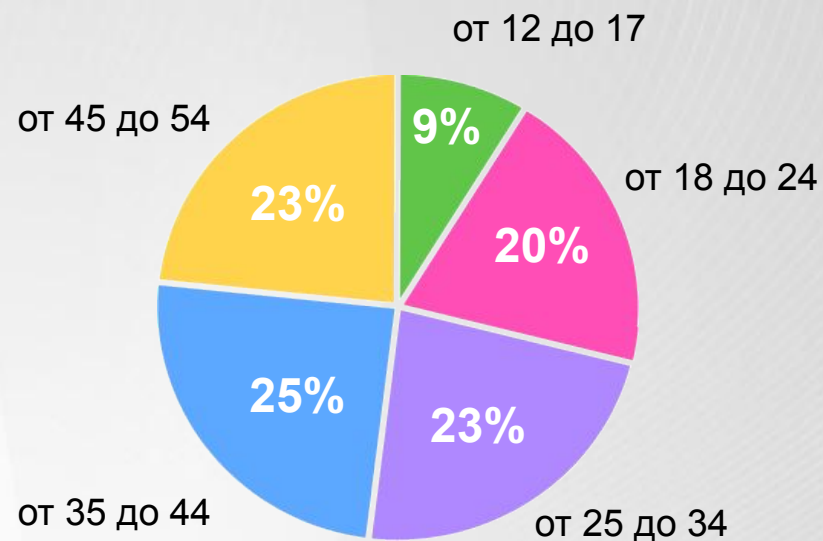

vKruguDruzei.ru – полностью бесплатный сервис.

Соцсеть Трафик и охват

1. Недельный трафик и охват

2. Регионы России

Аудитория социальной сети

1. Пол

2. Возраст

Аудитория социальной сети

1. Уровень дохода

2. Род занятий

Баннерные места

Одной из первых среди социальных сетей запустила формат **«именной баннер»**.

Средний CTR формата в несколько раз выше обычного баннера в социальных сетях – от 0,3!