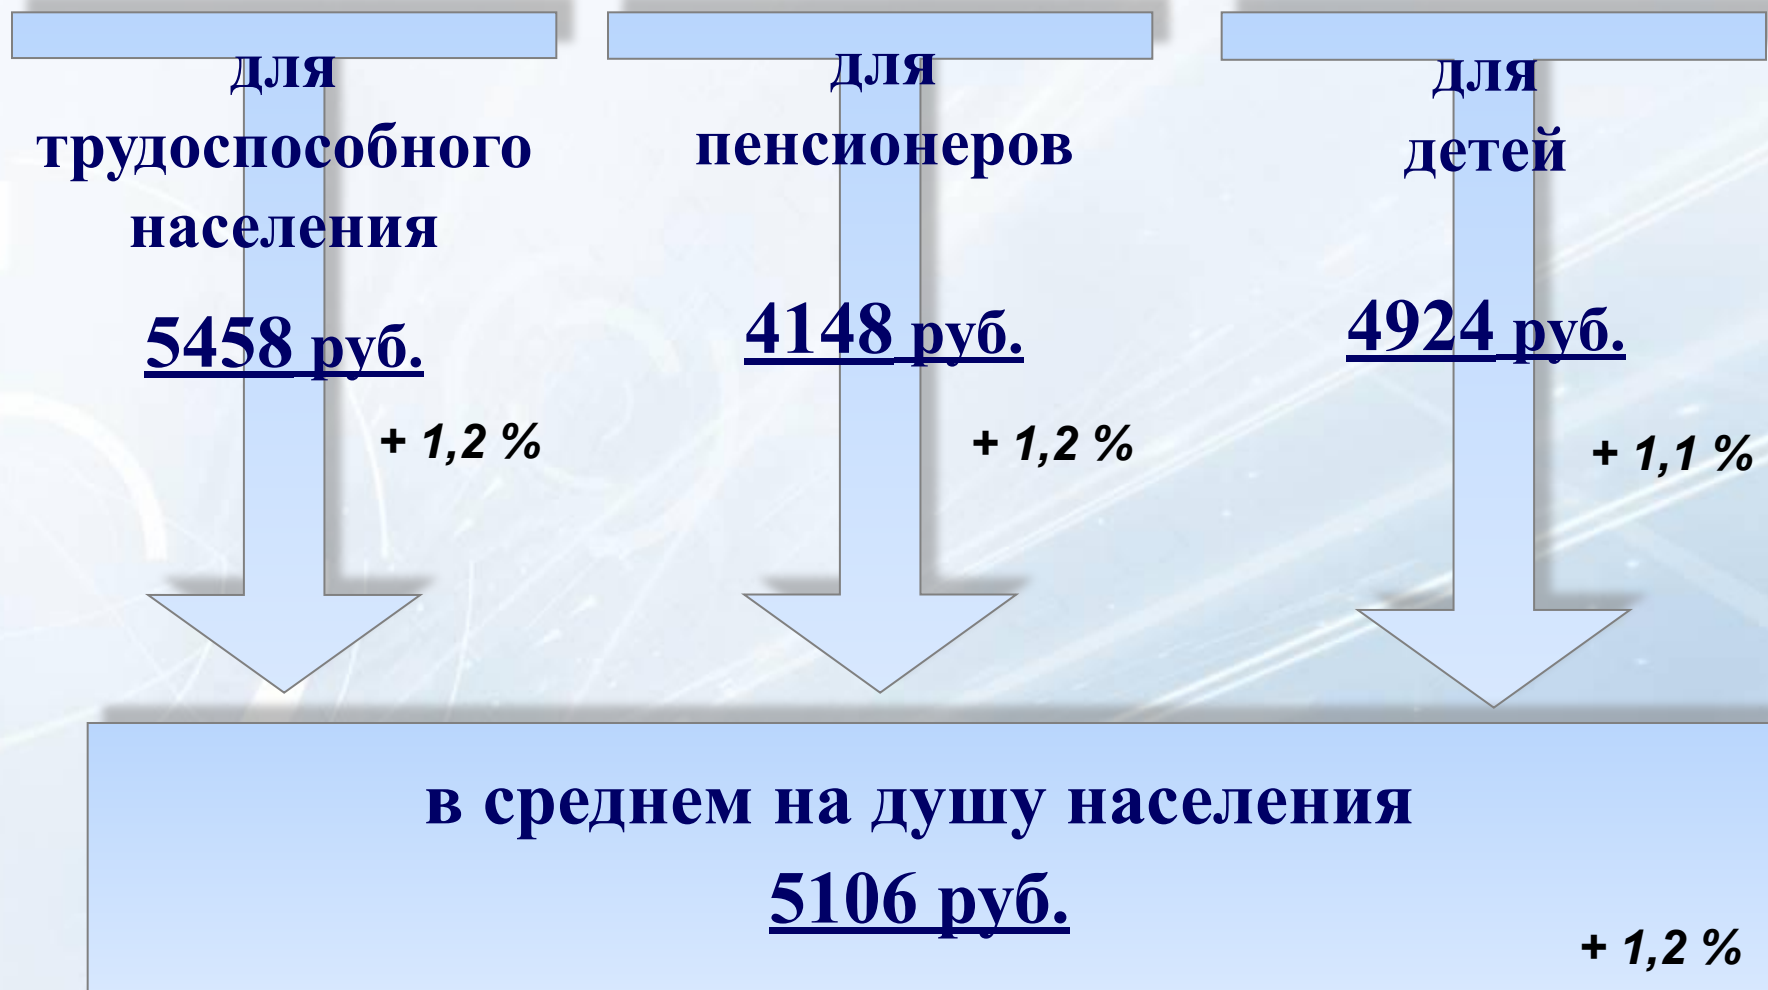

Величина прожиточного минимума в Омской области за II квартал 2010 года

Изменение потребительских цен на продукты питания во II квартале 2010 года, %

СНИЖЕНИЕ ЦЕН

РОСТ ЦЕН

Изменение структуры прожиточного минимума, %