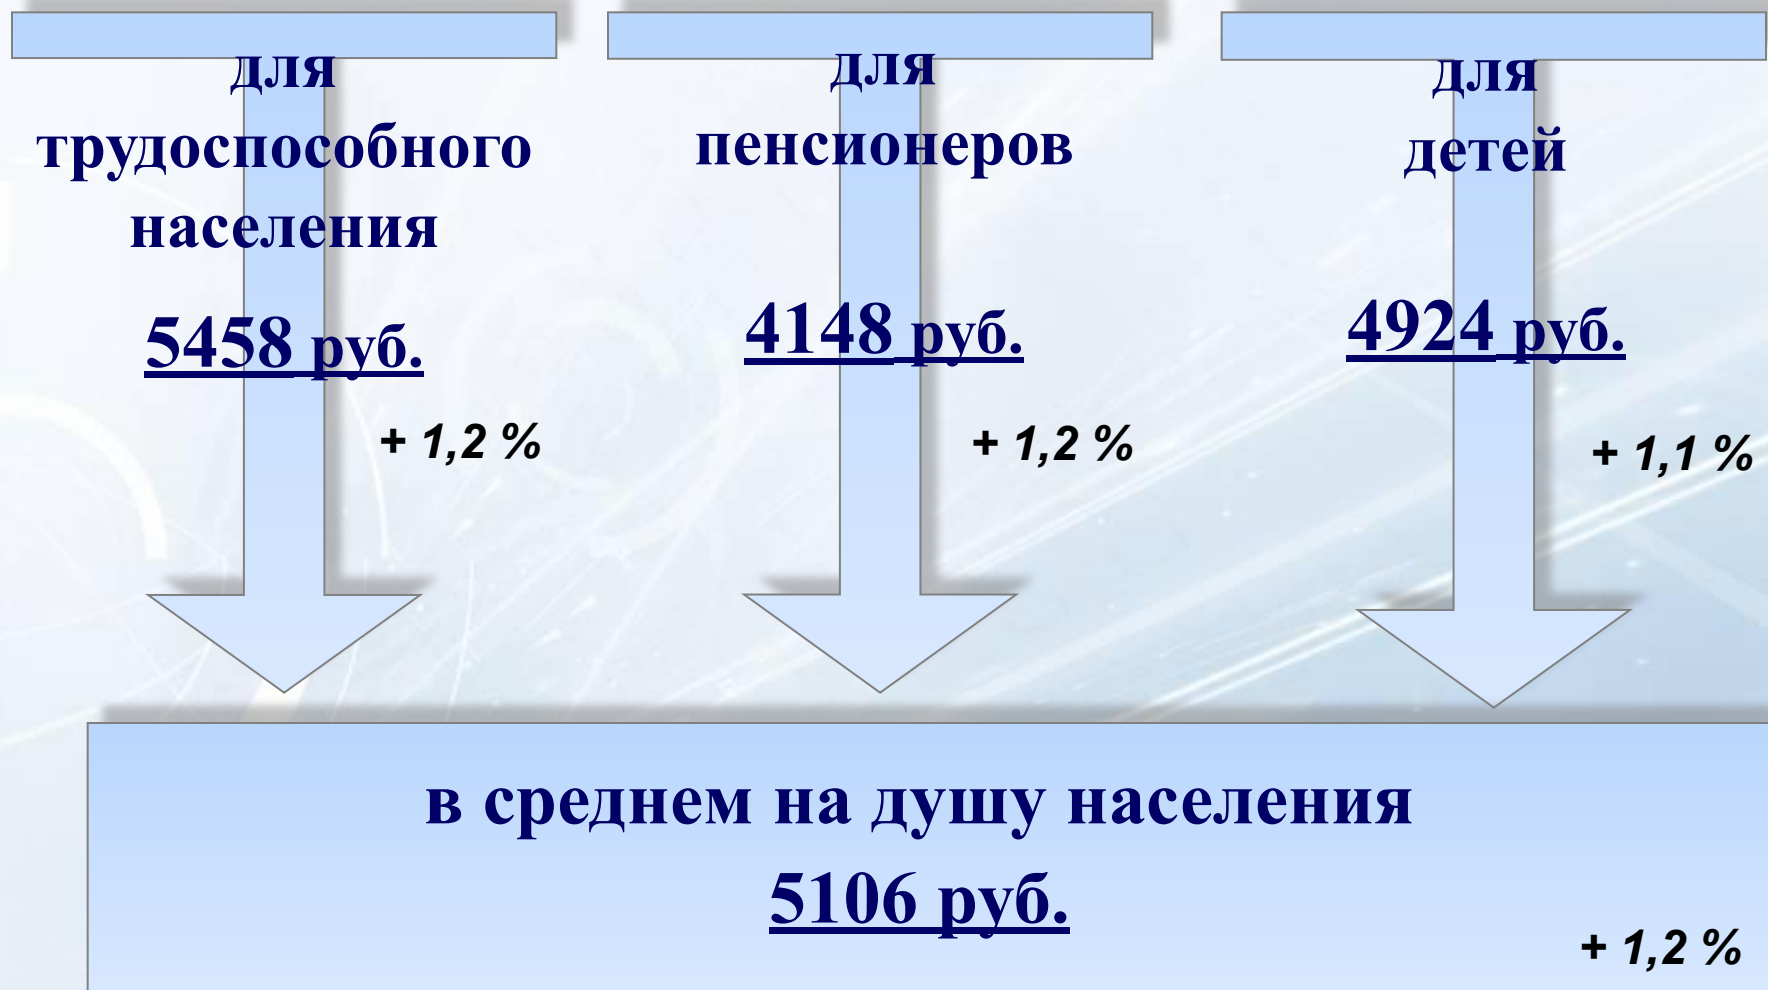

Величина прожиточного минимума в Омской области за II квартал 2010 года

Изменение потребительских цен на продукты питания во II квартале 2010 года, %

**СНИЖЕНИЕ
ЦЕН**

РОСТ ЦЕН

Изменение структуры прожиточного минимума, %