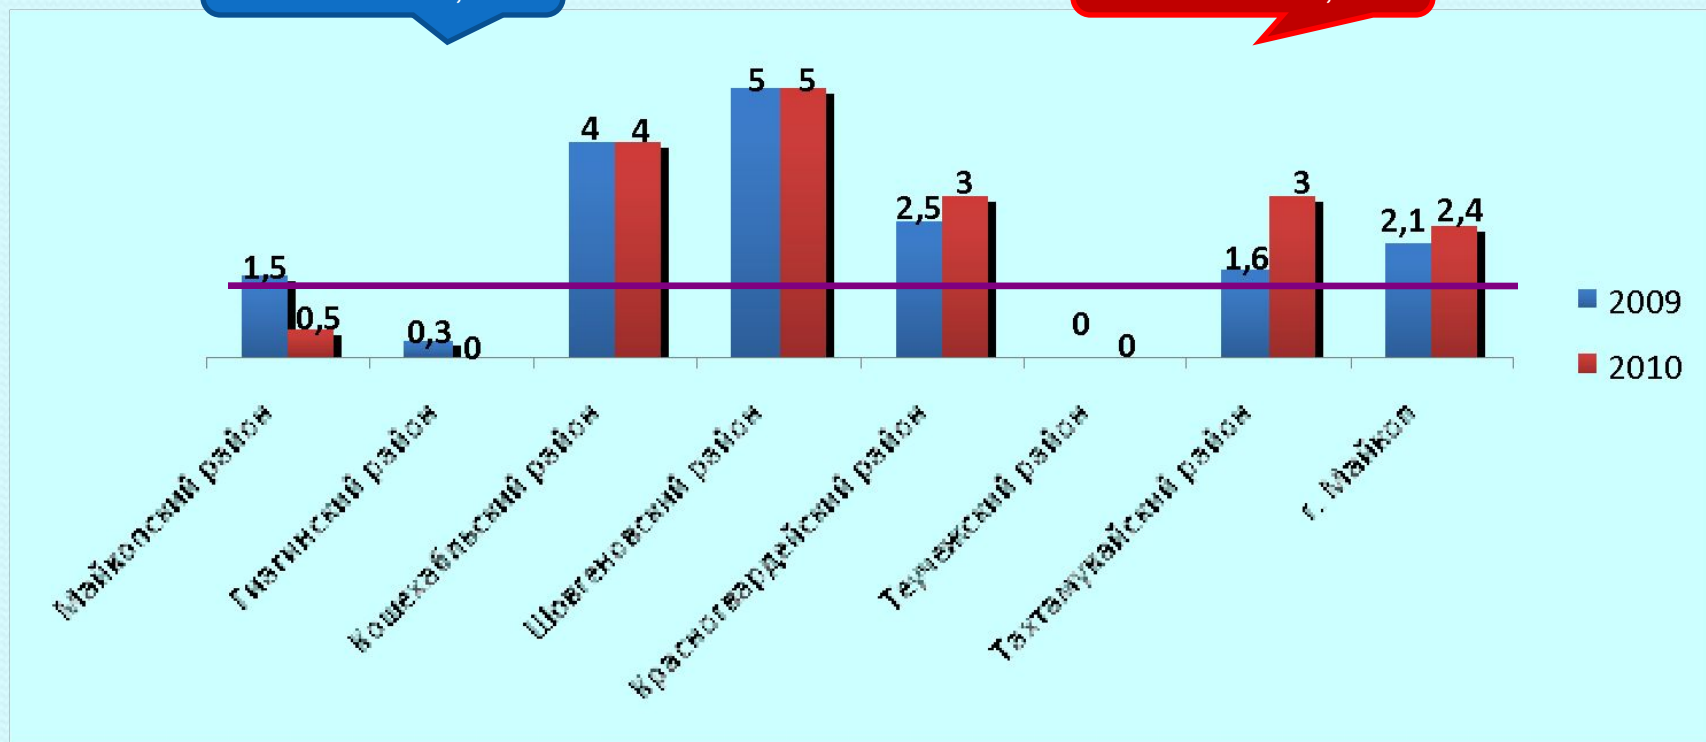

Количество проведенных телерепортажей на 1-го инспектора

В среднем по РА в 2009 г. – 1,3

В среднем по РА в 2010 г. – 1,3