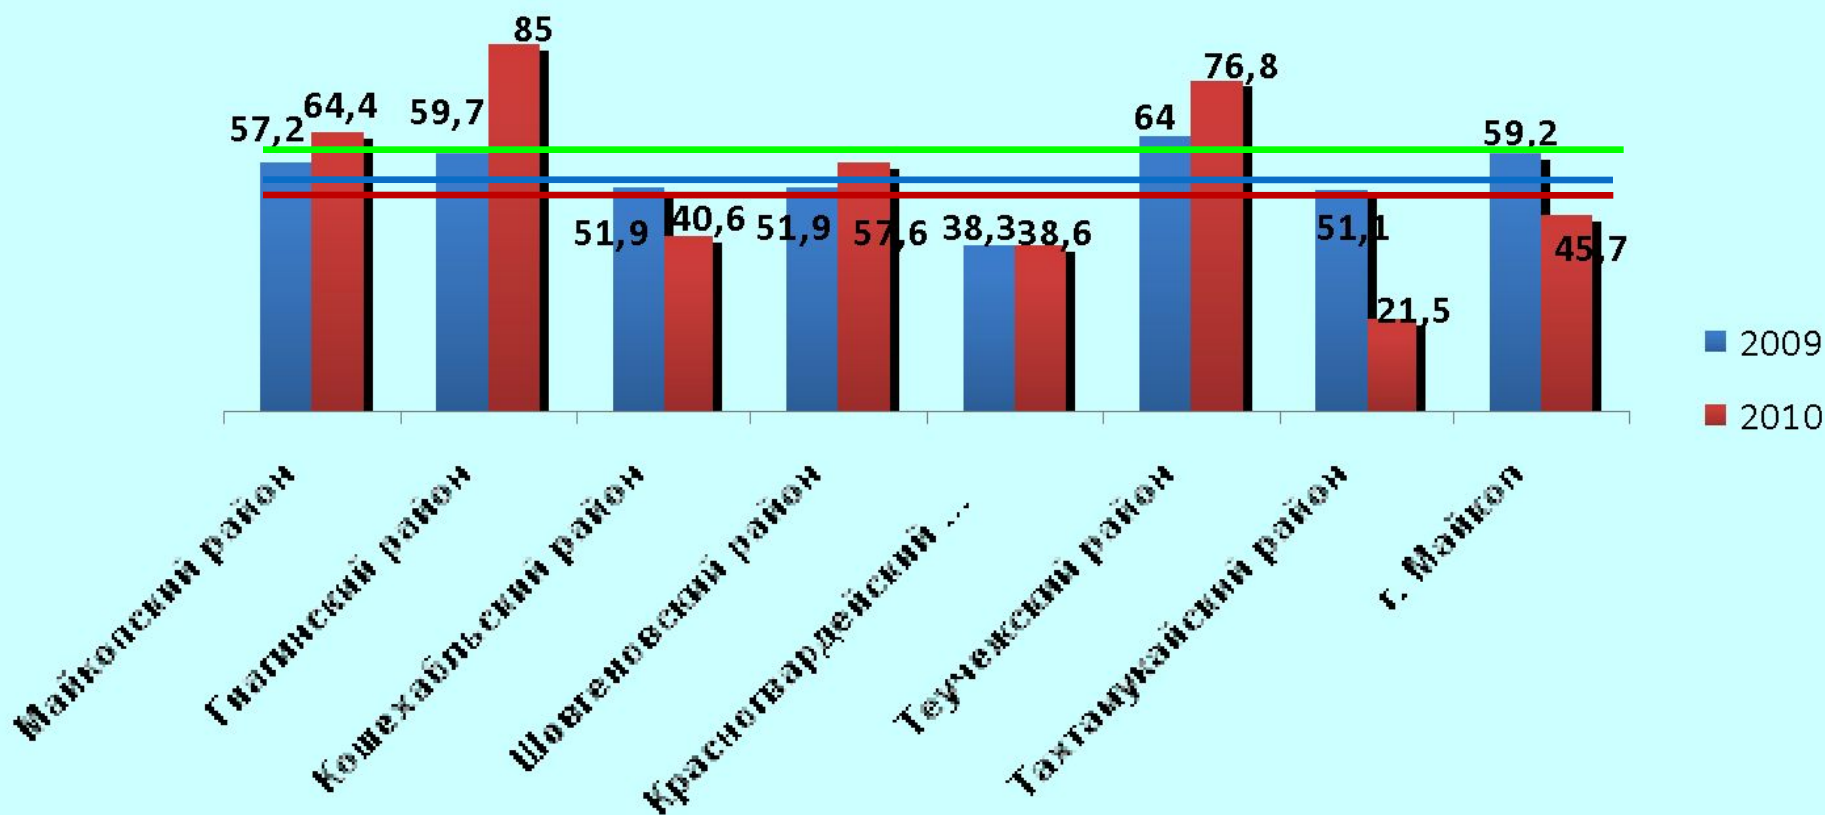

Процент выполнения предписаний

Среднее по ЮФО 63,1%

В среднем по РА в 2009 г. – 54,9%

В среднем по РА в 2010 – 51,8%