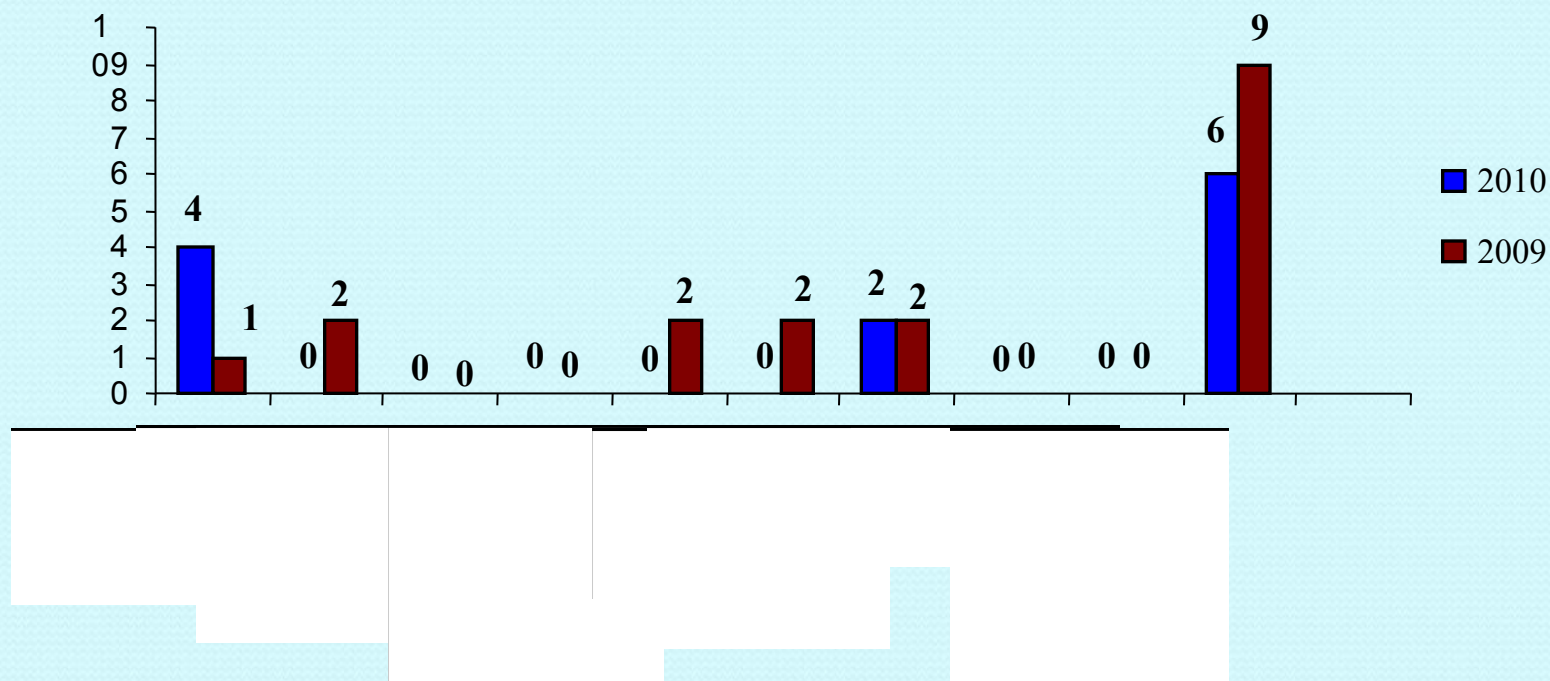

Количество травмированных на пожарах по муниципальным образованиям Республики Адыгея за 1-й квартал 2010 г.

Проверено объектов на 1-го инспектора

Среднее по ЮФО 13,17

В среднем по РА в 2009г.- 19,7

В среднем по РА в 2010г.-13,2