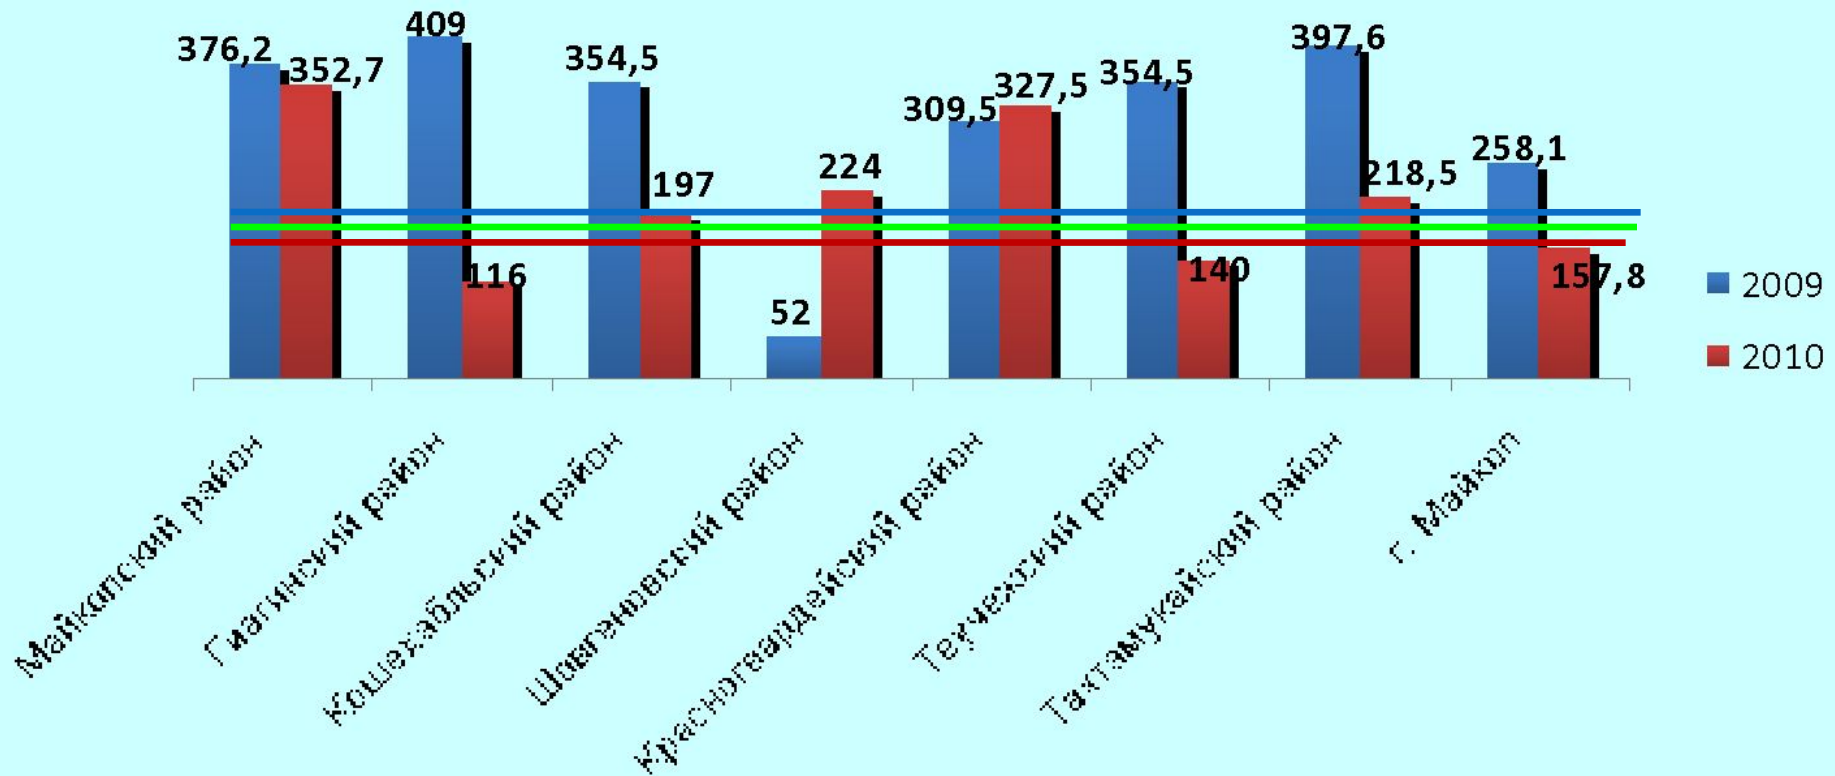

■ 2009
■ 2010

Вручено предписаний 1-м инспектором

Среднее по ЮФО 9,79

В среднем по РА в 2009 – 13,7

В среднем по РА в 2010 – 10,1

Предложено мероприятий 1-м инспектором

В среднем по РА в
2009 г. – 200,4

В среднем по РА в
2010 г. – 124,3

Среднее по
ЮФО 134,07

Выполнено мероприятий на 1-го инспектора

В среднем по РА в
2009 г. – 110,1

Среднее по
ЮФО 84,56

В среднем по РА в
2010 г. – 64,5

Процент выполнения предписаний

Среднее по ЮФО 63,1%

В среднем по РА в 2009 г. – 54,9%