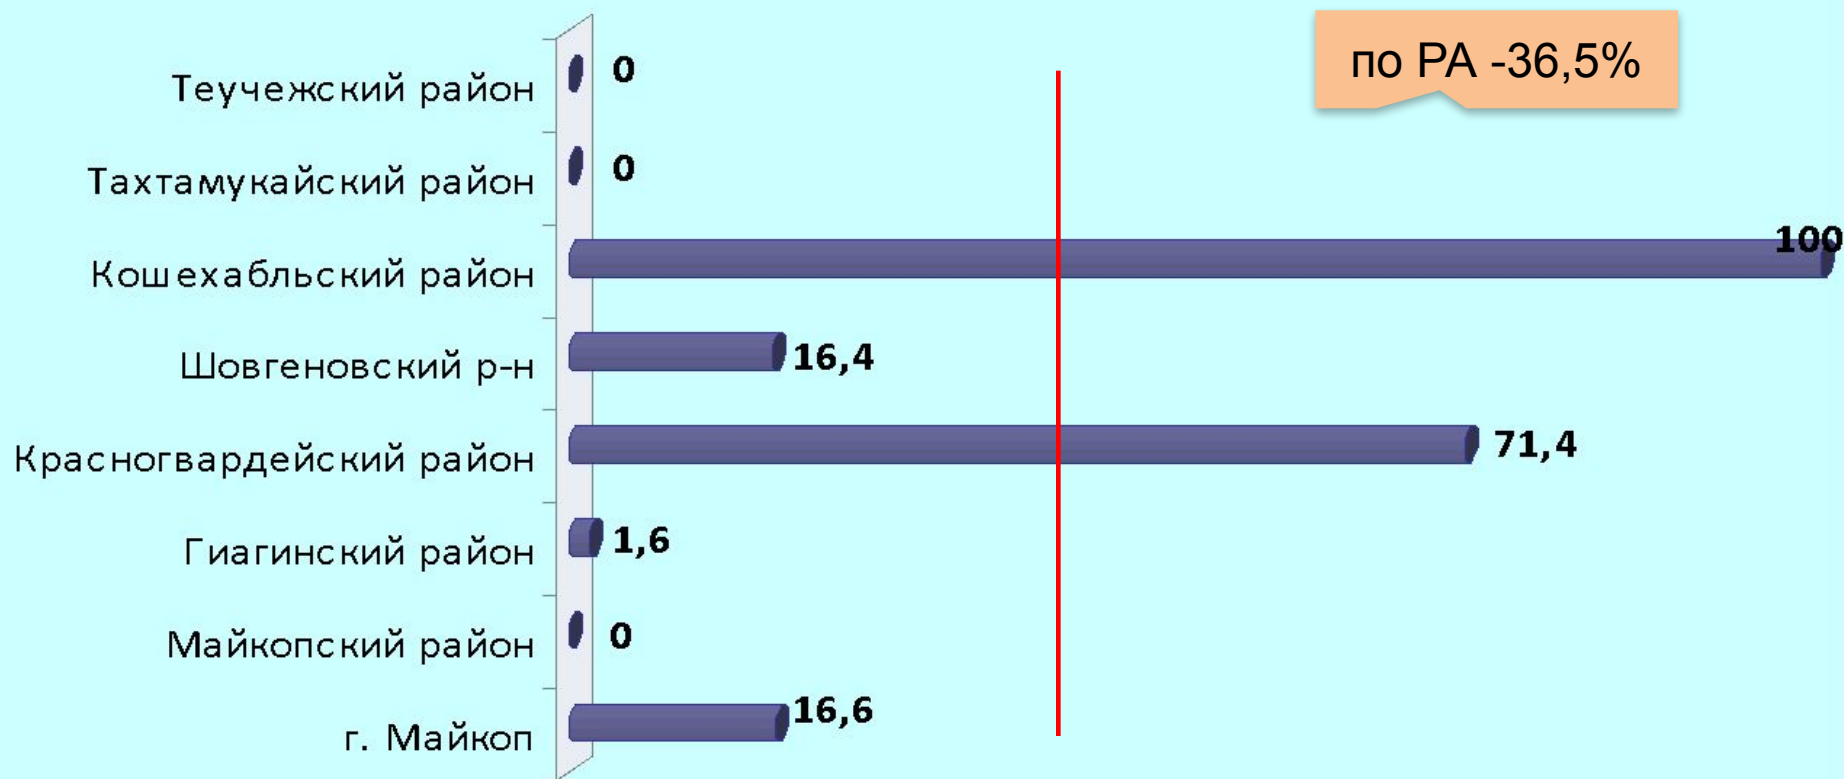

Соотношение направленных представлений от количества рассмотренных административных дел (в %)