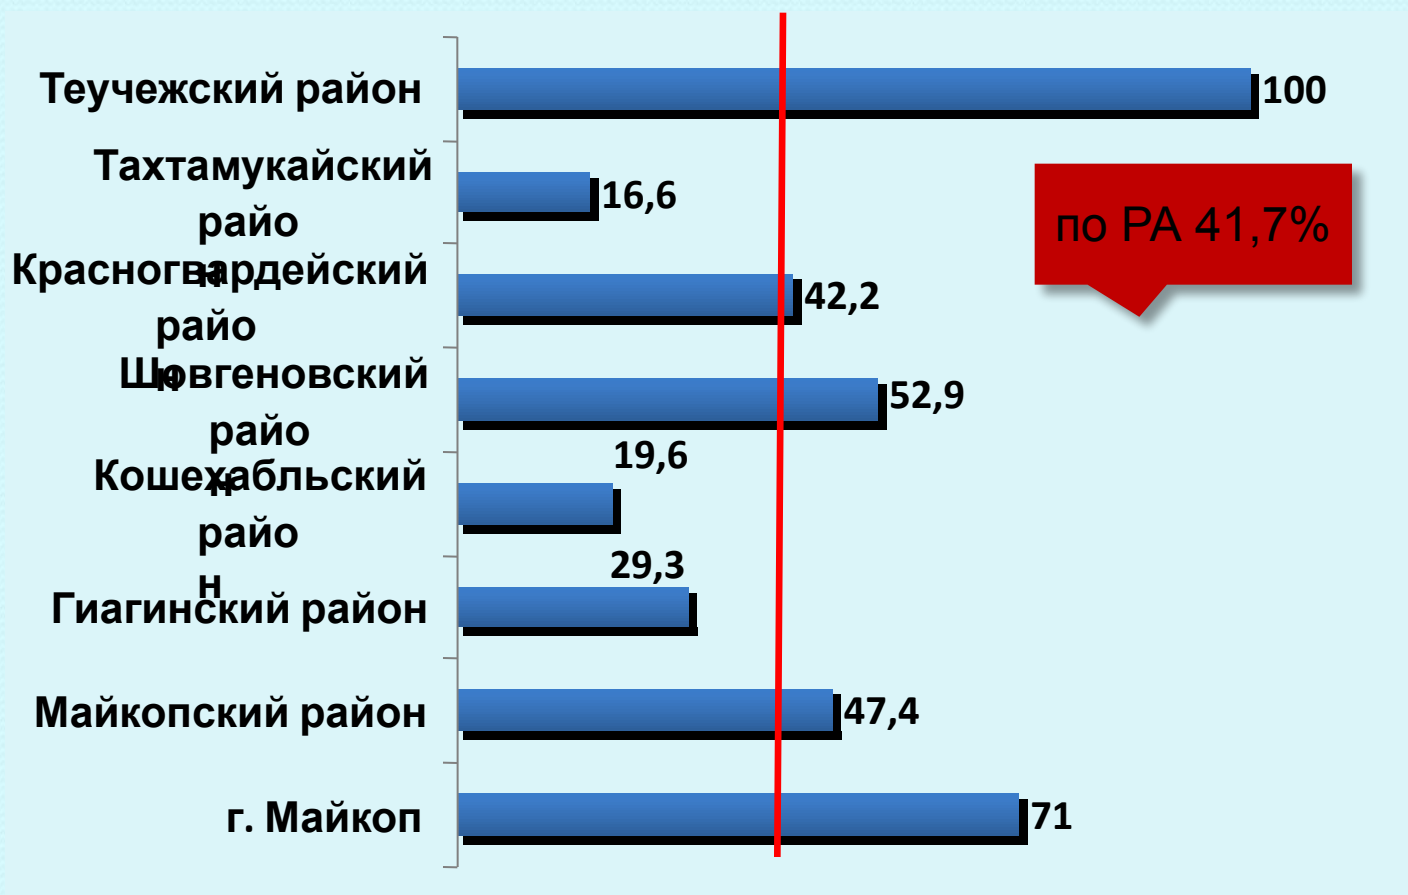

Исполнение постановлений о наложении административного штрафа (в %)