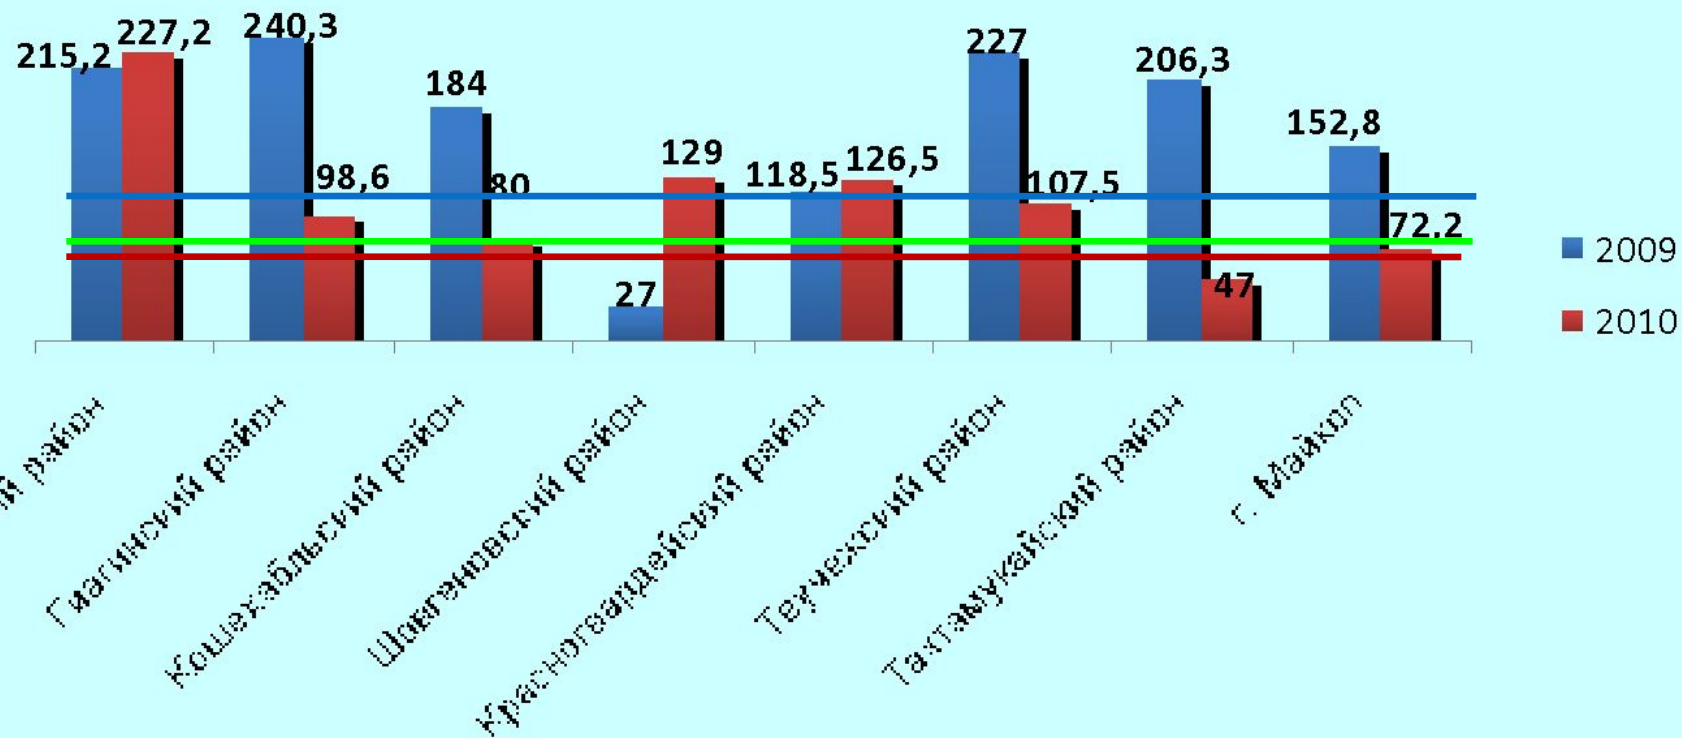

Среднее по
ЮФО 134,07

Выполнено мероприятий на 1-го инспектора

В среднем по РА в
2009 г. – 110,1

Среднее по
ЮФО 84,56

В среднем по РА в
2010 г. – 64,5

Процент выполнения предписаний

Среднее по ЮФО 63,1%

В среднем по РА в 2009 г. – 54,9%