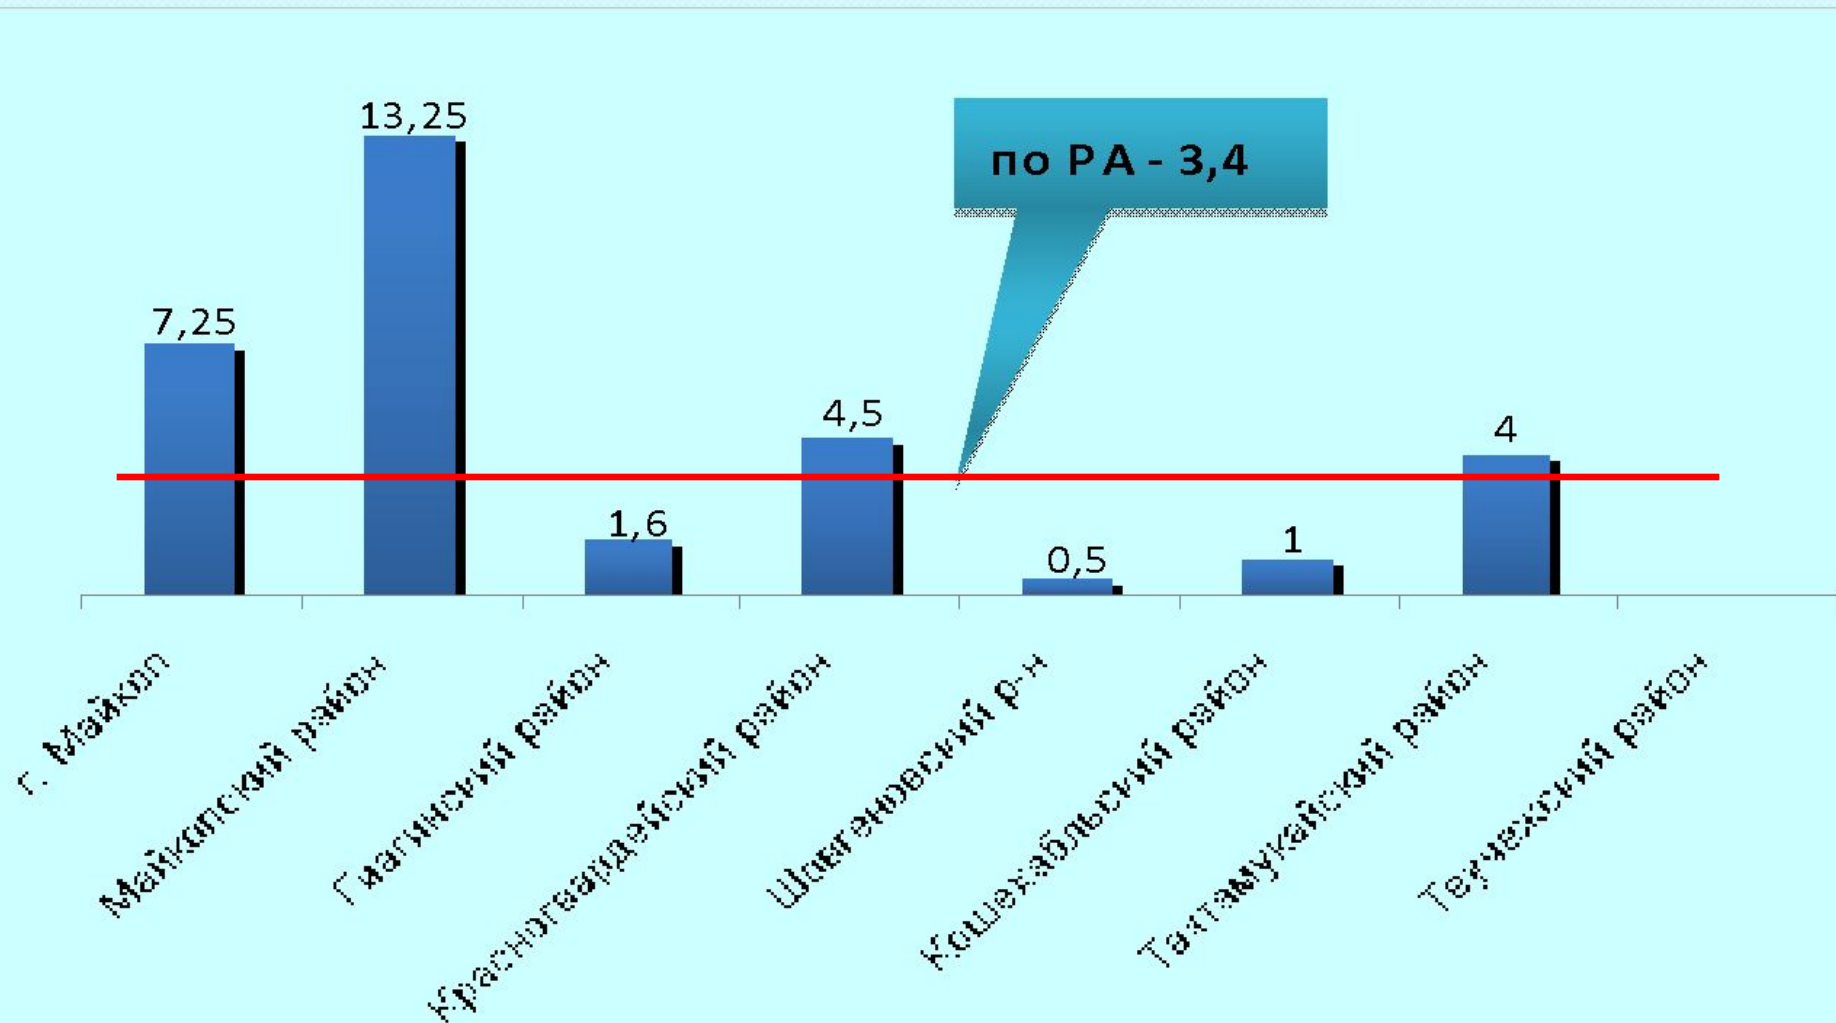

В среднем по РА в 2010 – 51,8%

Соотношение протокол – предписание (в %)

Количество протоколов на 1-го инспектора

Количество протоколов на 1-го инспектора составленных в отношении юридических лиц

Количество материалов направленных в суд для приостановления эксплуатации (деятельности) на 1-го инспектора