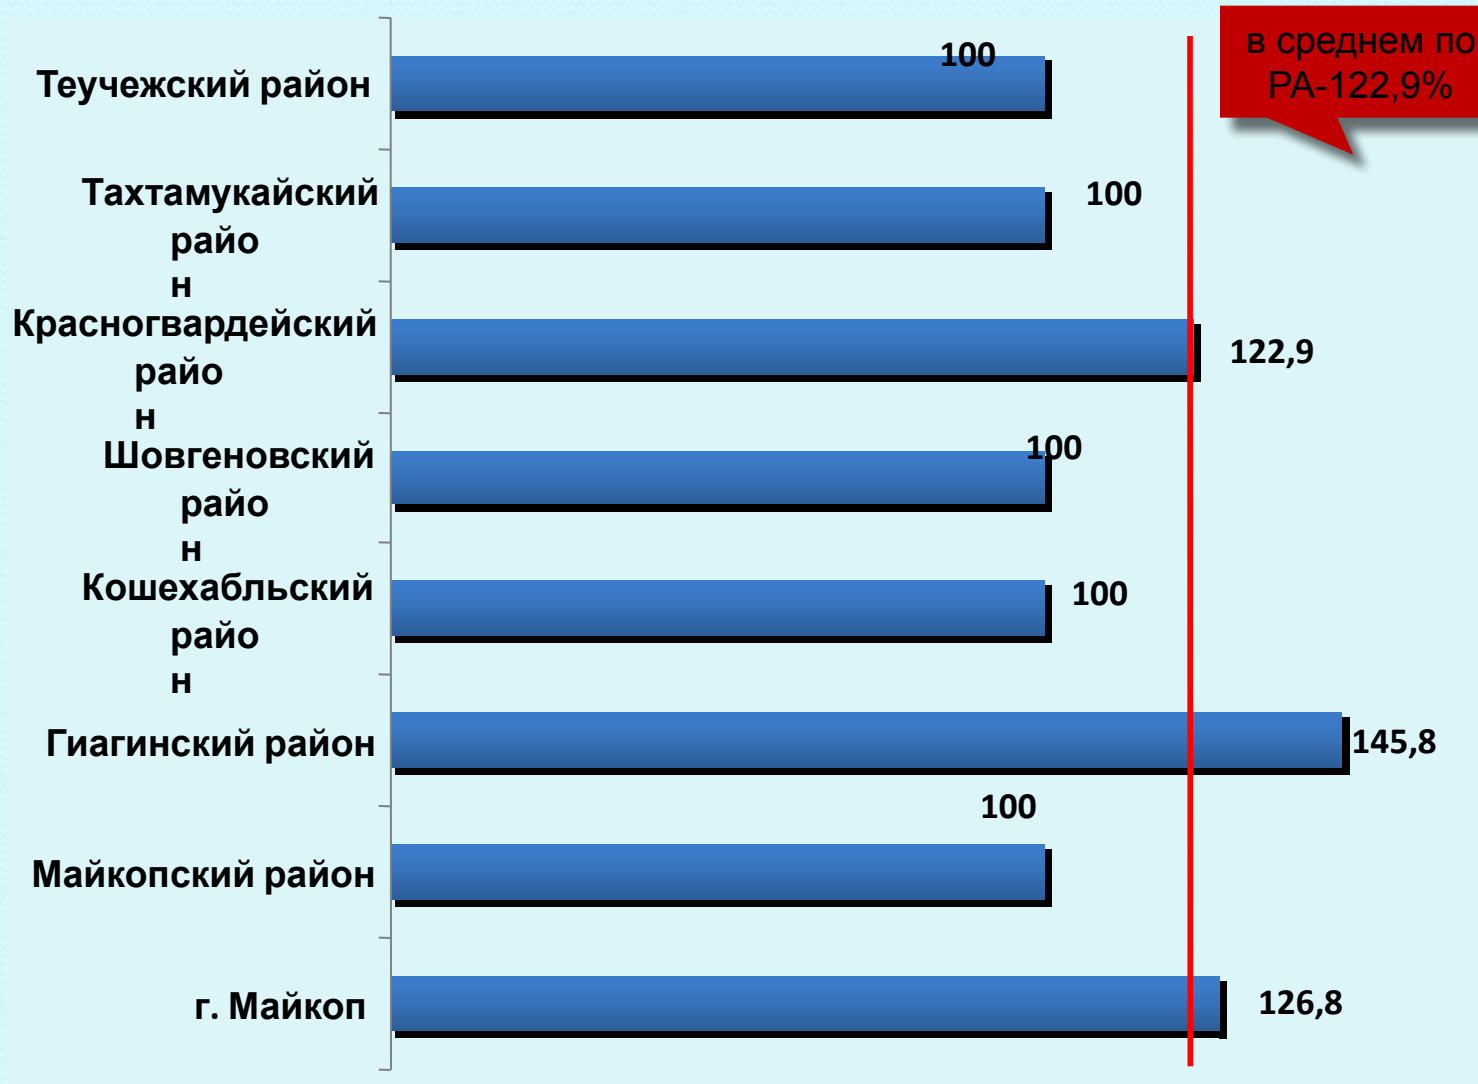

Соотношение протокол – предписание (в %)