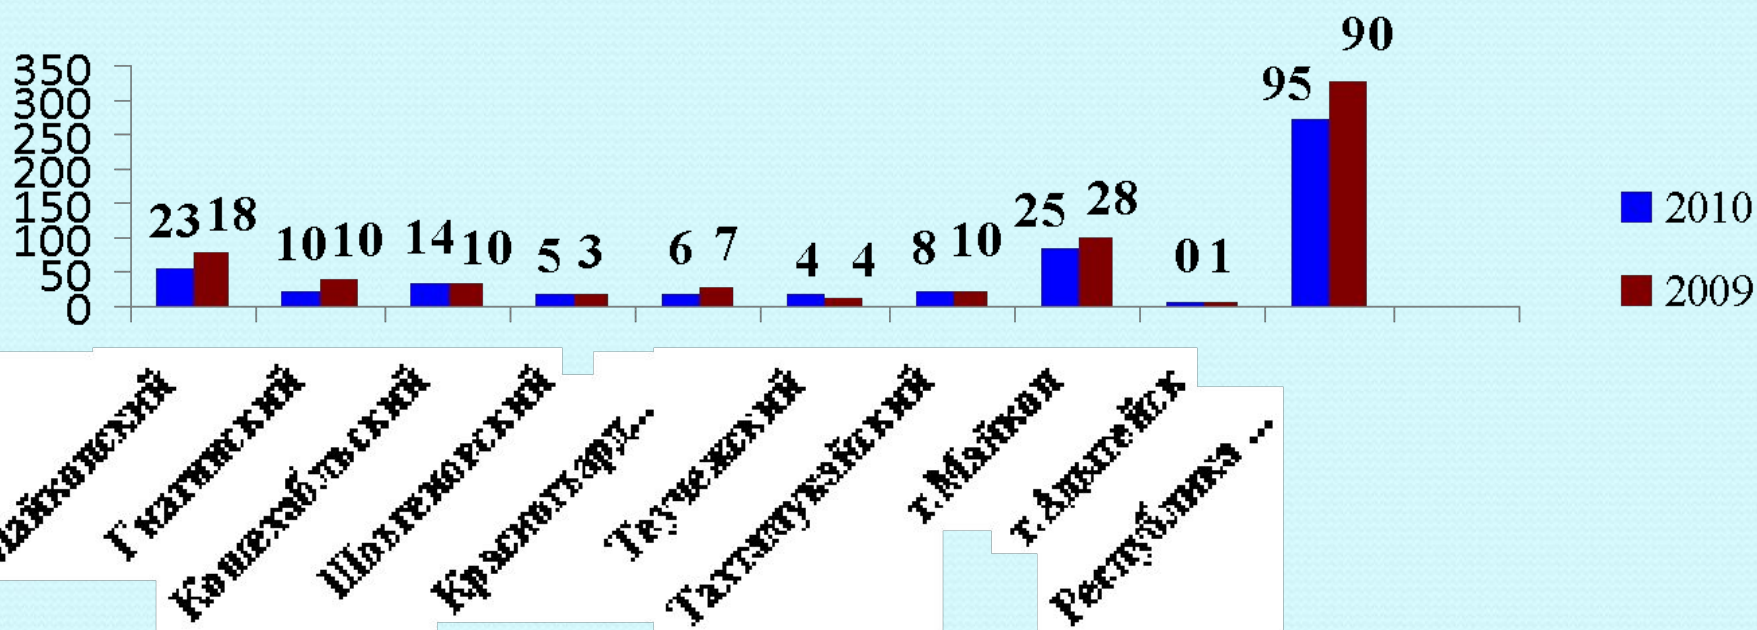

Итоги деятельности
УГПН ГУ МЧС России
по Республике Адыгея
за 3 месяца 2010 года

Количество пожаров по муниципальным образованиям Республики Адыгея 1-й квартал 2010 г.

Количество погибших на пожарах по муниципальным образованиям Республики Адыгея за 1-й квартал 2010 г.