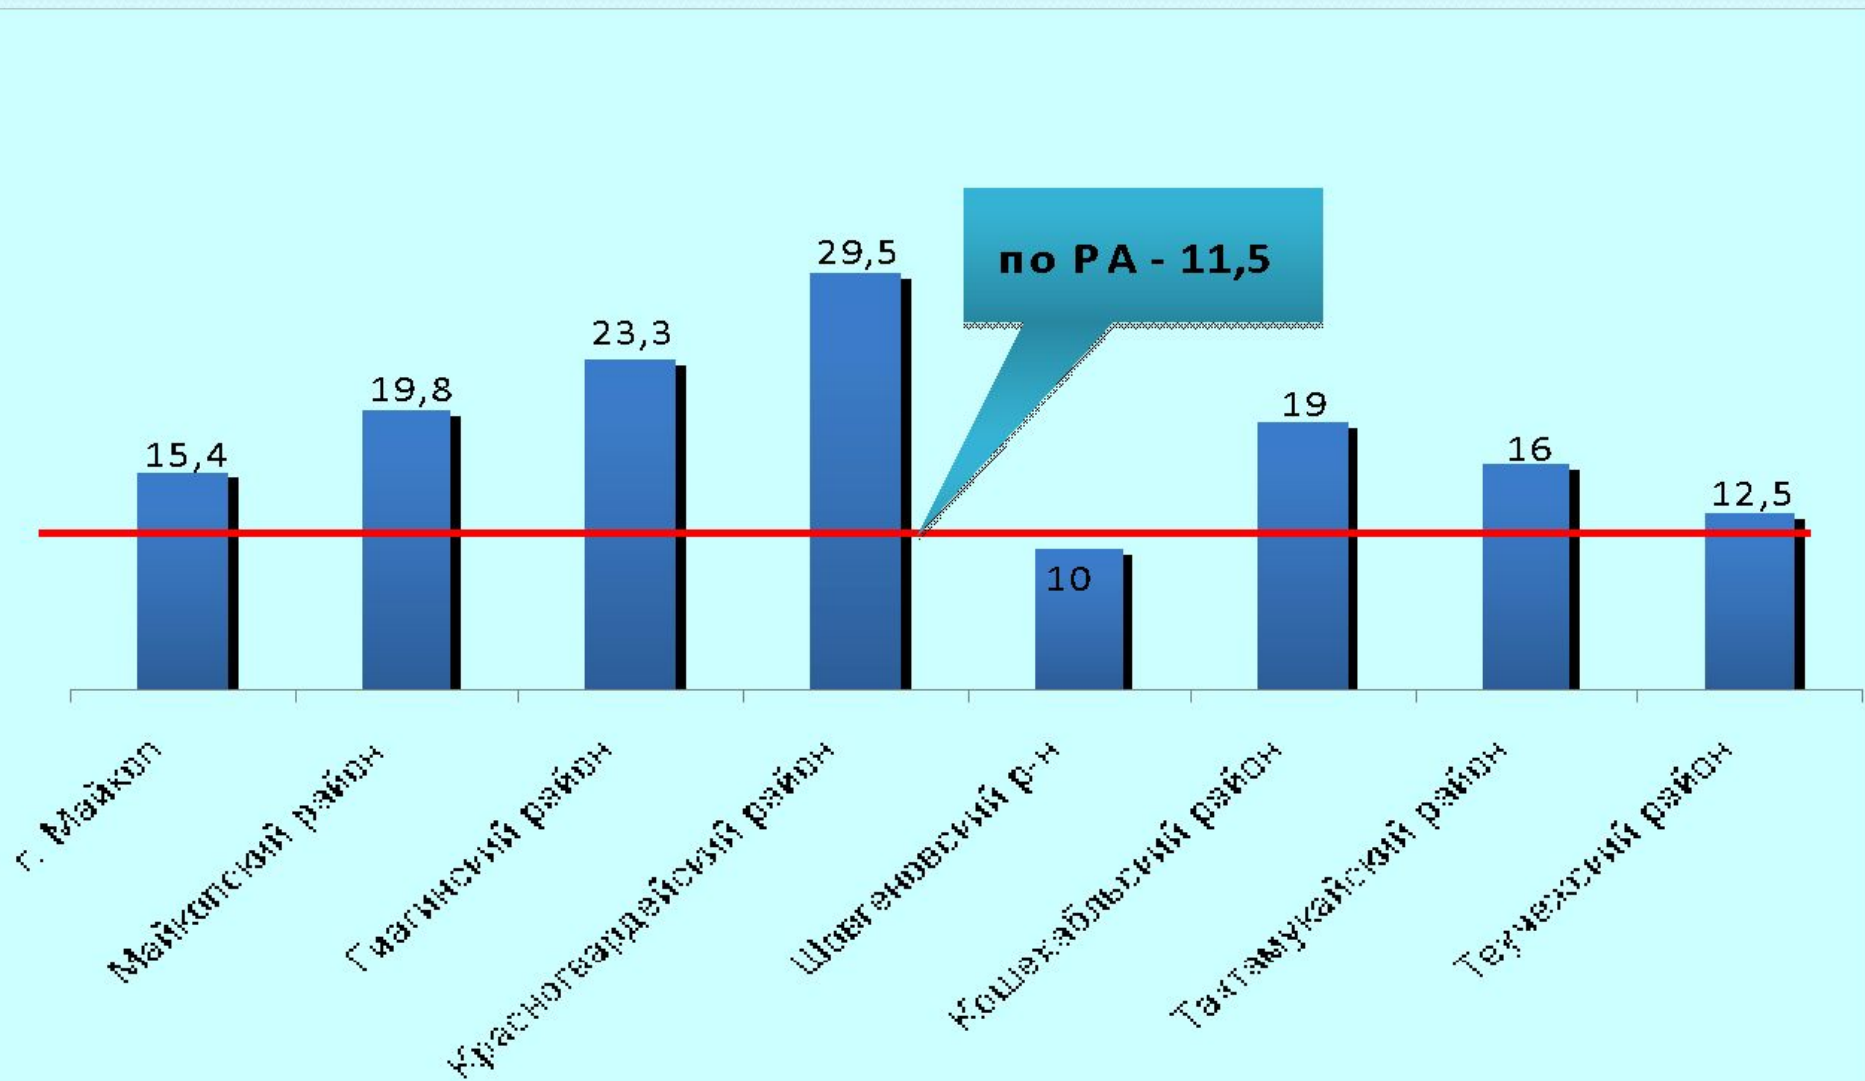

Количество протоколов на 1-го инспектора