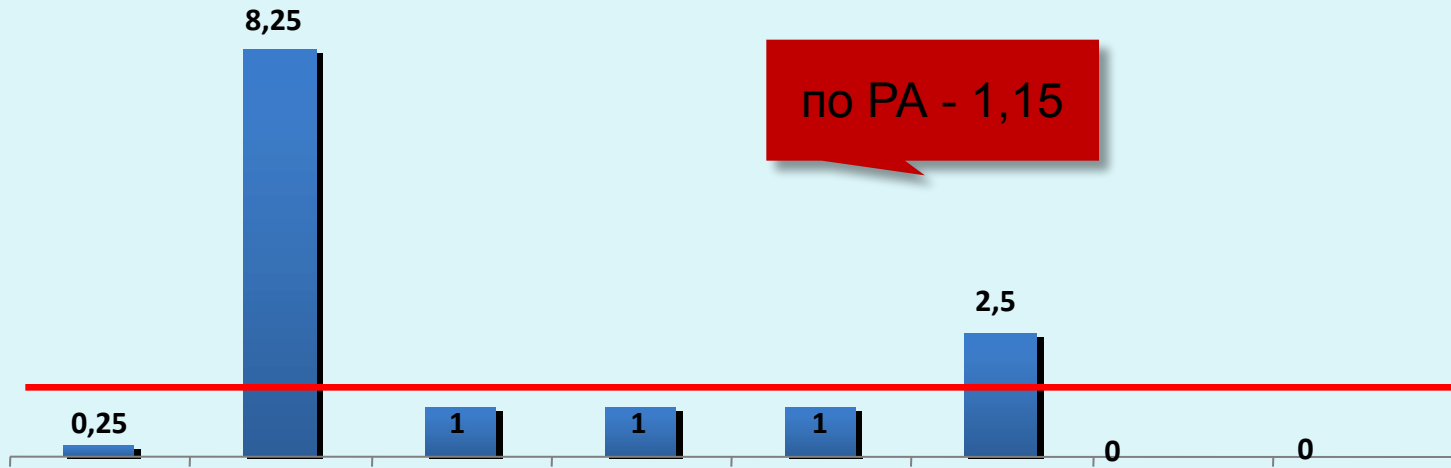

Среднее по
ЮФО 134,07

Выполнено мероприятий на 1-го инспектора

В среднем по РА в
2009 г. – 110,1

Среднее по
ЮФО 84,56

В среднем по РА в
2010 г. – 64,5

Процент выполнения предписаний

Среднее по ЮФО 63,1%

В среднем по РА в 2009 г. – 54,9%

В среднем по РА в 2010 – 51,8%

Соотношение протокол – предписание (в %)

Количество протоколов на 1-го инспектора

Количество протоколов на 1-го инспектора составленных в отношении юридических лиц

Количество материалов направленных в суд для приостановления эксплуатации (деятельности) на 1-го инспектора