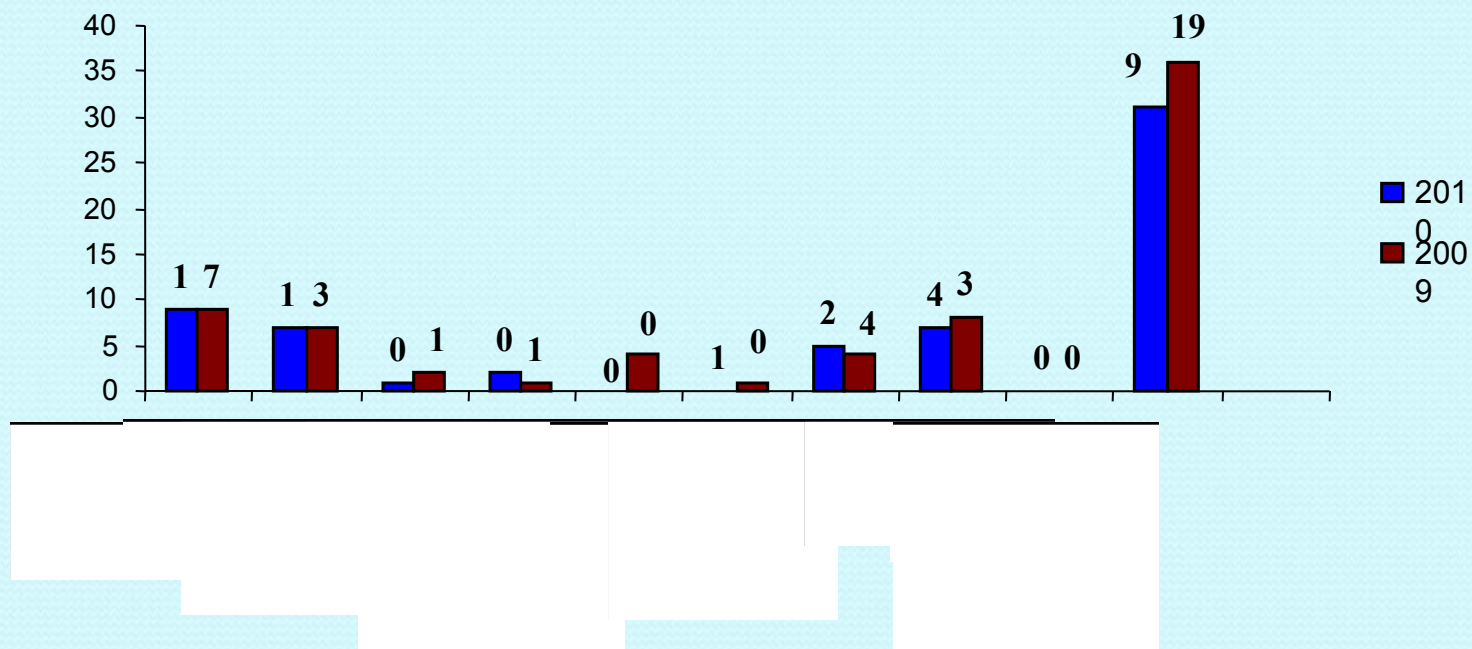

Количество травмированных на пожарах по муниципальным образованиям Республики Адыгея за 1-й квартал 2010 г.

Проверено объектов на 1-го инспектора

Среднее по ЮФО 13,17

В среднем по РА в 2009г.- 19,7

В среднем по РА в 2010г.-13,2