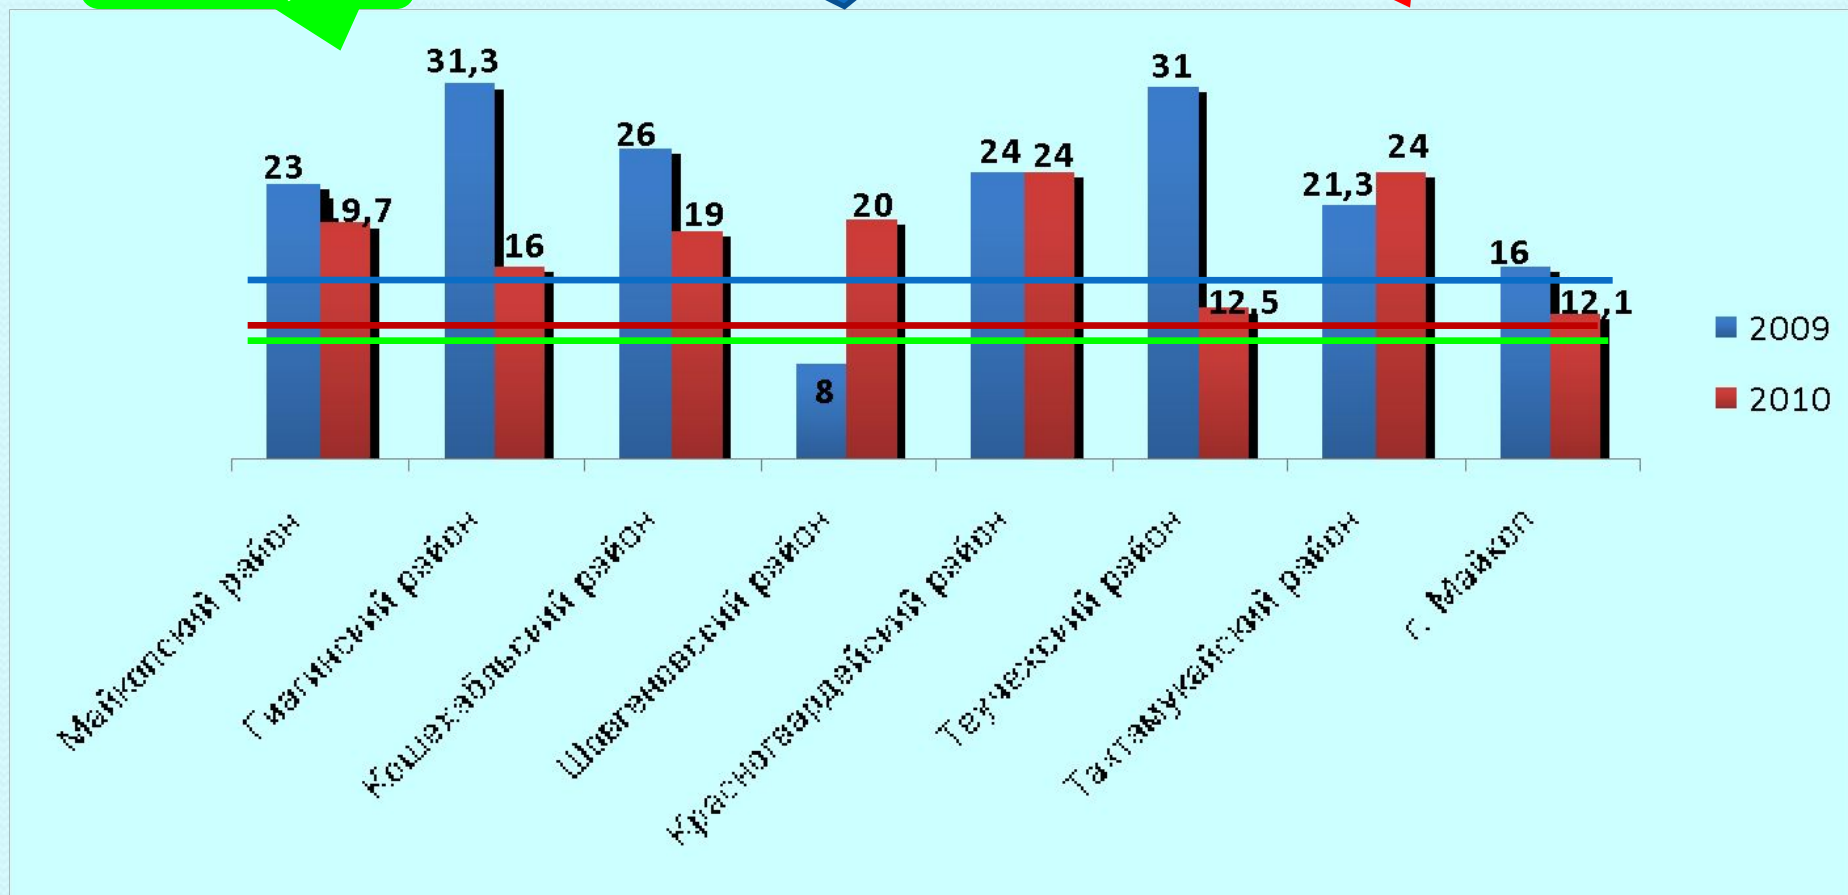

Количество травмированных на пожарах по муниципальным образованиям Республики Адыгея за 1-й квартал 2010 г.

Проверено объектов на 1-го инспектора

Среднее по ЮФО 13,17

В среднем по РА в 2009г.- 19,7

В среднем по РА в 2010г.-13,2

■ 2009
■ 2010

Вручено предписаний 1-м инспектором

Среднее по ЮФО 9,79

В среднем по РА в 2009 – 13,7

В среднем по РА в 2010 – 10,1

Предложено мероприятий 1-м инспектором

В среднем по РА в
2009 г. – 200,4

В среднем по РА в
2010 г. – 124,3