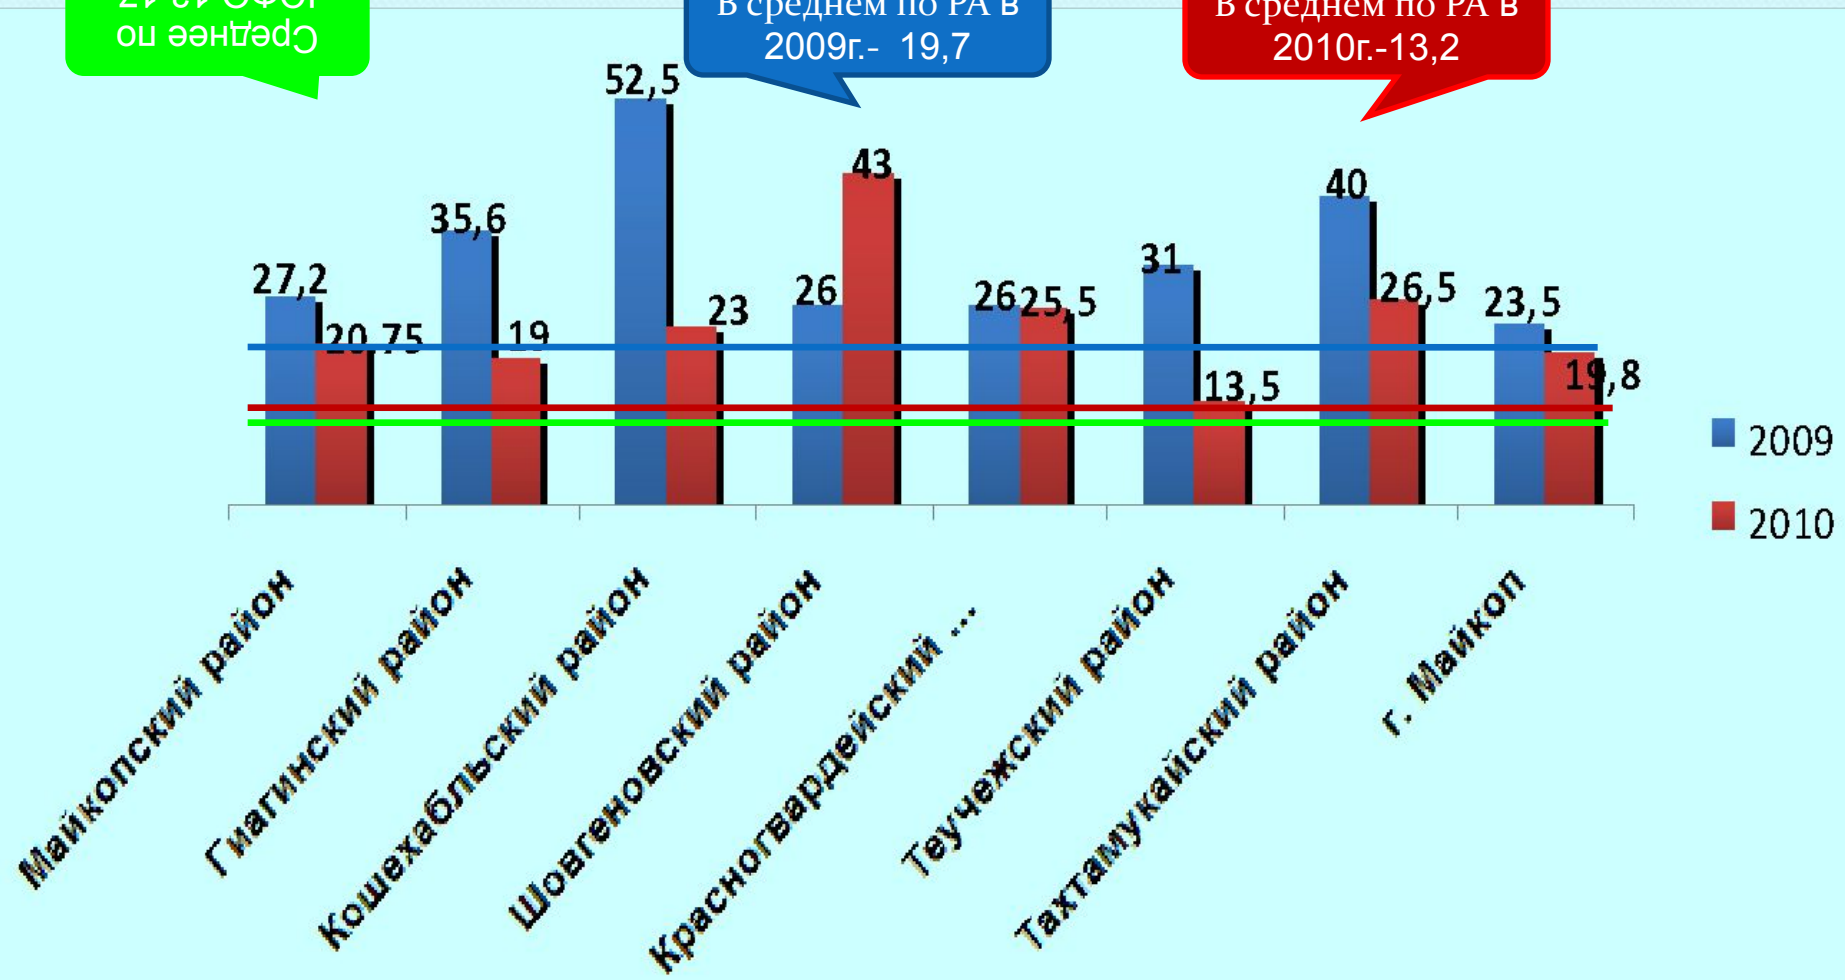

Количество травмированных на пожарах по муниципальным образованиям Республики Адыгея за 1-й квартал 2010 г.

Проверено объектов на 1-го инспектора

Среднее по ЮФО 13,17

В среднем по РА в 2009г.- 19,7

В среднем по РА в 2010г.-13,2

■ 2009
■ 2010

Вручено предписаний 1-м инспектором

Среднее по ЮФО 9,79

В среднем по РА в 2009 – 13,7

В среднем по РА в 2010 – 10,1

Предложено мероприятий 1-м инспектором

В среднем по РА в
2009 г. – 200,4

В среднем по РА в
2010 г. – 124,3