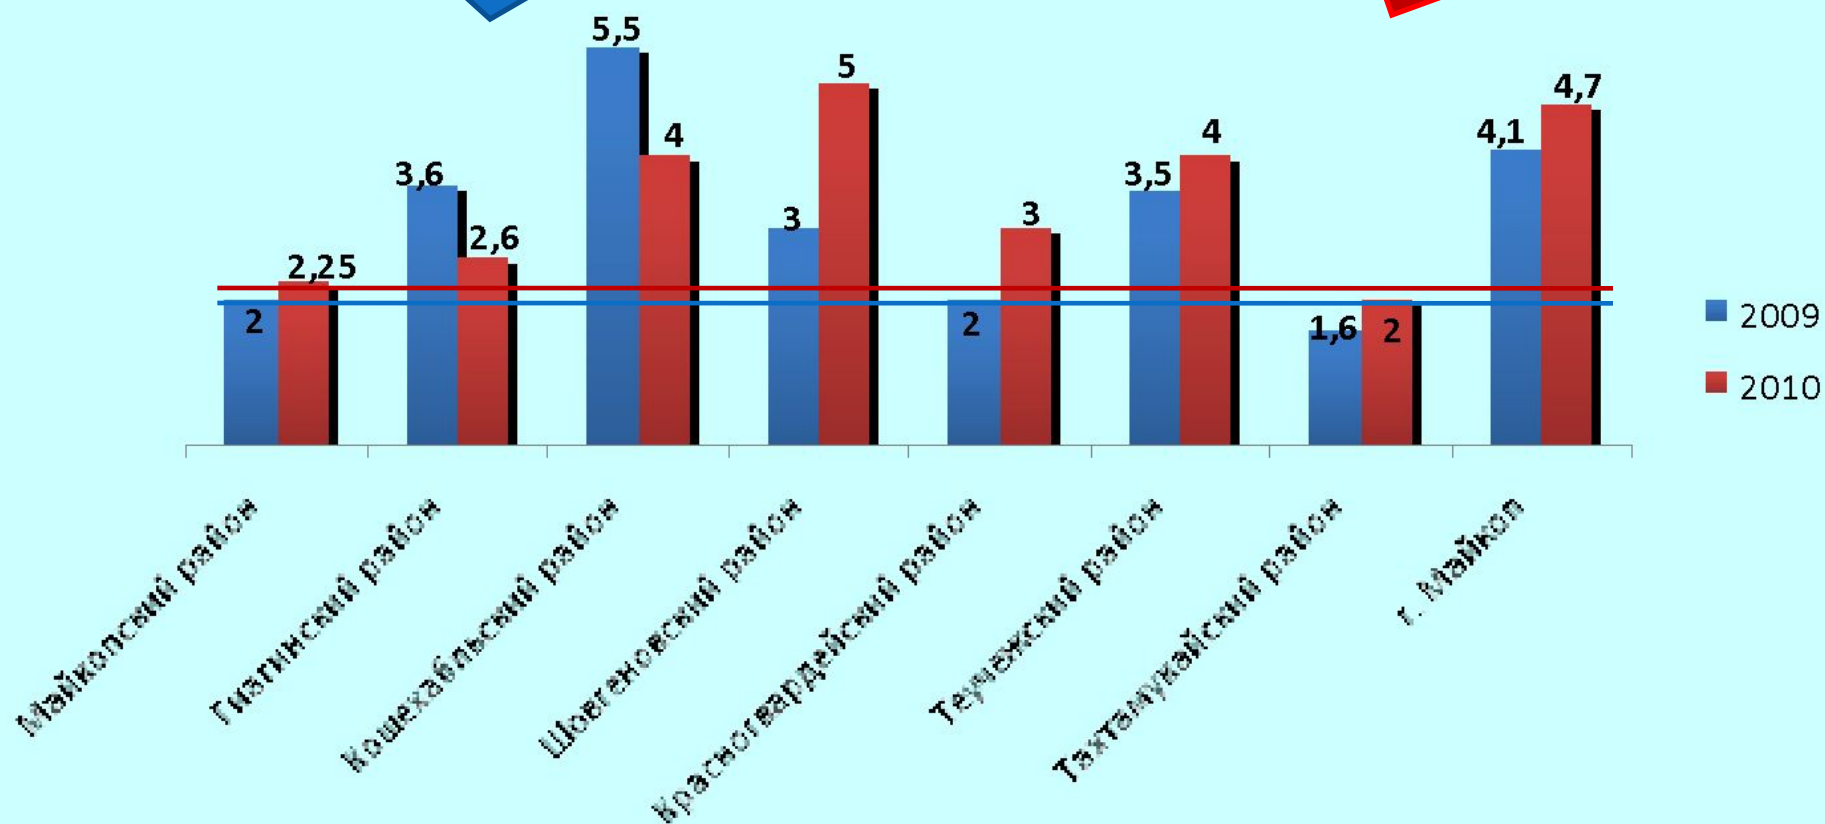

Количество статей опубликованных на 1-го инспектора

В среднем по РА в
2009 г. – 2,14

В среднем по РА в
2010 г. – 2,27