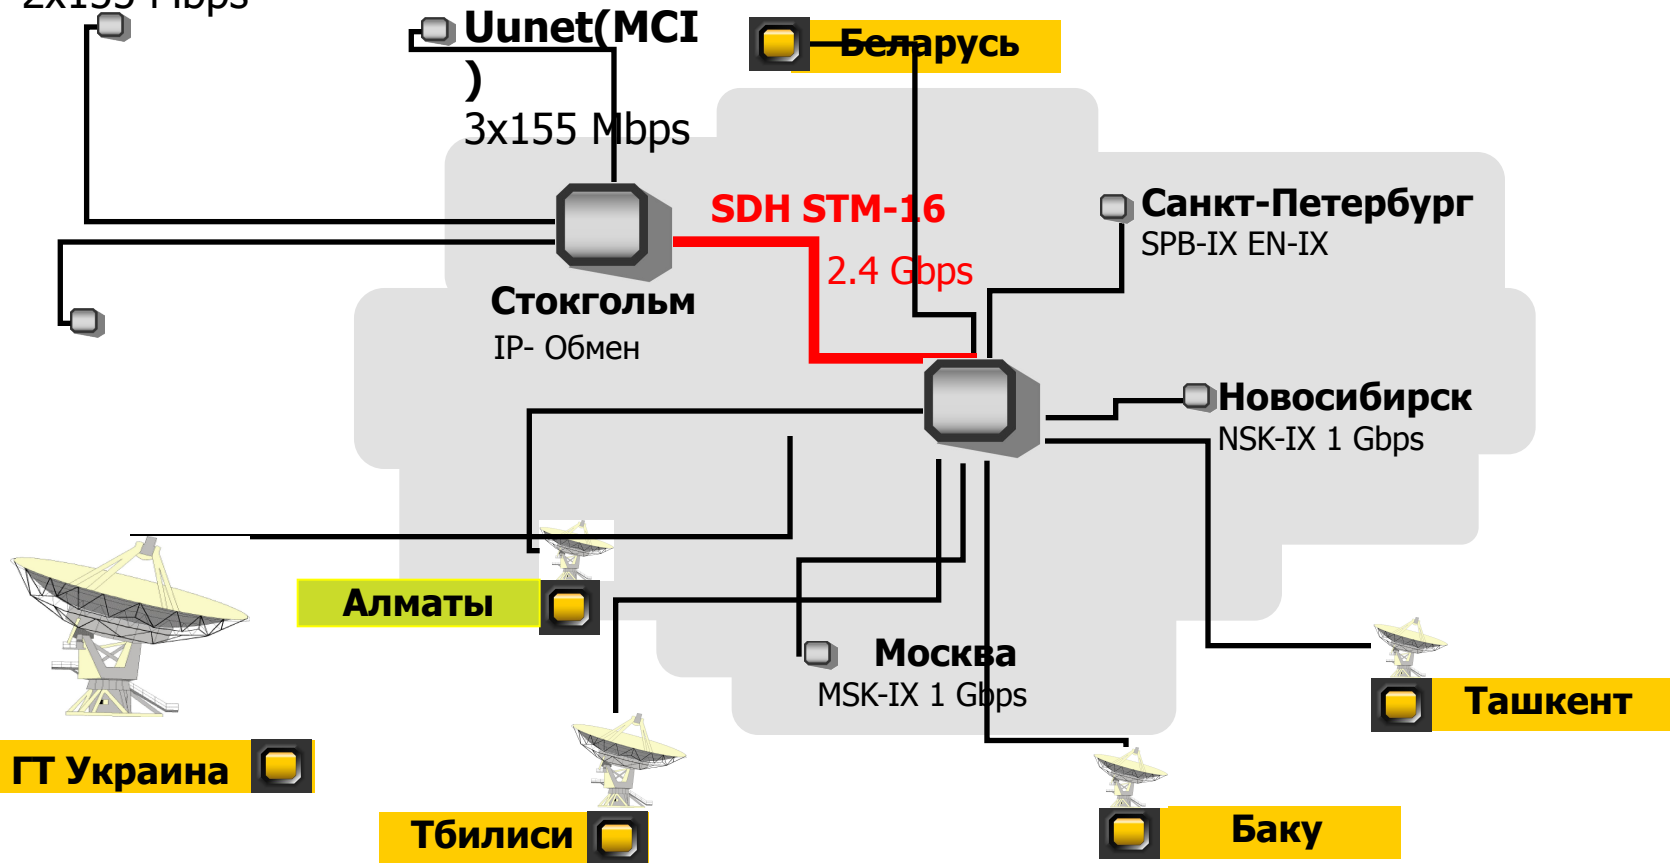

Магистральная IP сеть Golden Telecom

Организация международных каналов

Cable&Wireless

2x155 Mbps

Golden

TELECOM
ДОСТИЖЬ БОЛЬШЕГО