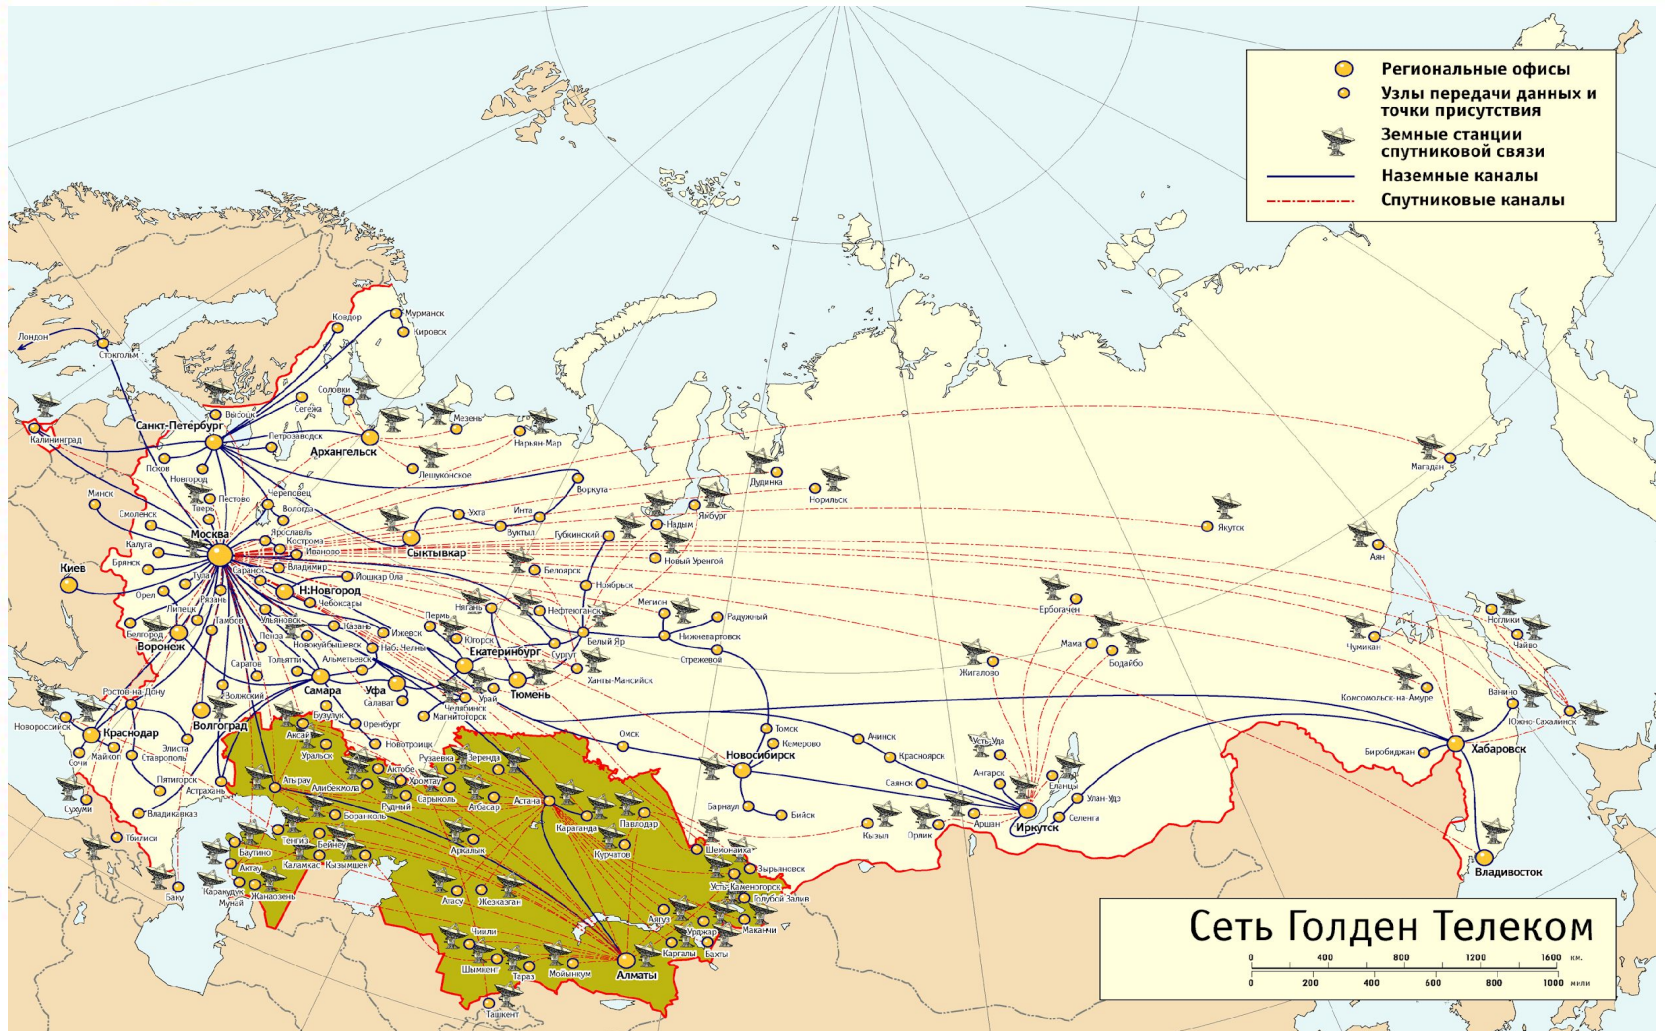

Golden

TELECOM

ДОСТИЧЬ
БОЛЬШЕГО

**ТОО «СА-Телком» - предоставление
телекоммуникационных услуг
на территории Республики Казахстан**

Группа компаний «ВымпелКом»

- Компания «Голден Телеком Инк.» («Голден Телеком»), входящая в группу компаний «ВымпелКом», является ведущим поставщиком интегрированных телекоммуникационных и Интернет-услуг в крупнейших населенных пунктах России и других стран СНГ, обладающим собственными средствами и сооружениями связи. Компания предлагает услуги телефонии, передачи данных, доступа в Интернет корпорациям, операторам и частным лицам через свои наложенные сети в крупнейших городах, включая Москву, Киев, Санкт-Петербург, Нижний Новгород, Самару, Калининград, Красноярск, Алматы и Ташкент, а также через волоконно-оптические и спутниковые сети связи, включая около 314 комбинированных пунктов доступа в России и других странах СНГ.
- ОАО «ВымпелКом» стало первой российской компанией, включенной в листинг Нью-Йоркской фондовой биржи (NYSE). Акции Компании котируются на NYSE под символом «VIP».

Сеть Golden Telecom

Golden

TELECOM

ДОСТИЖЬ БОЛЬШЕГО

Сеть Golden Telecom

- Более 200 комбинированных пунктов доступа в СНГ
- Общая емкость международных наземных каналов превышает 350 Мбит/с
- Международная сеть компании базируется на канале Москва – Стокгольм емкостью STM-16 (2,4 Гбит/с)
- В сети используются SDH, ATM, Frame Relay и Интернет протоколы (IP)
- На узлах сети установлено оборудование Nortel Networks, Cisco, Alcatel, Motorola, ECI, RAD, Ascom, Siemens, Nokia, Ericsson и других производителей