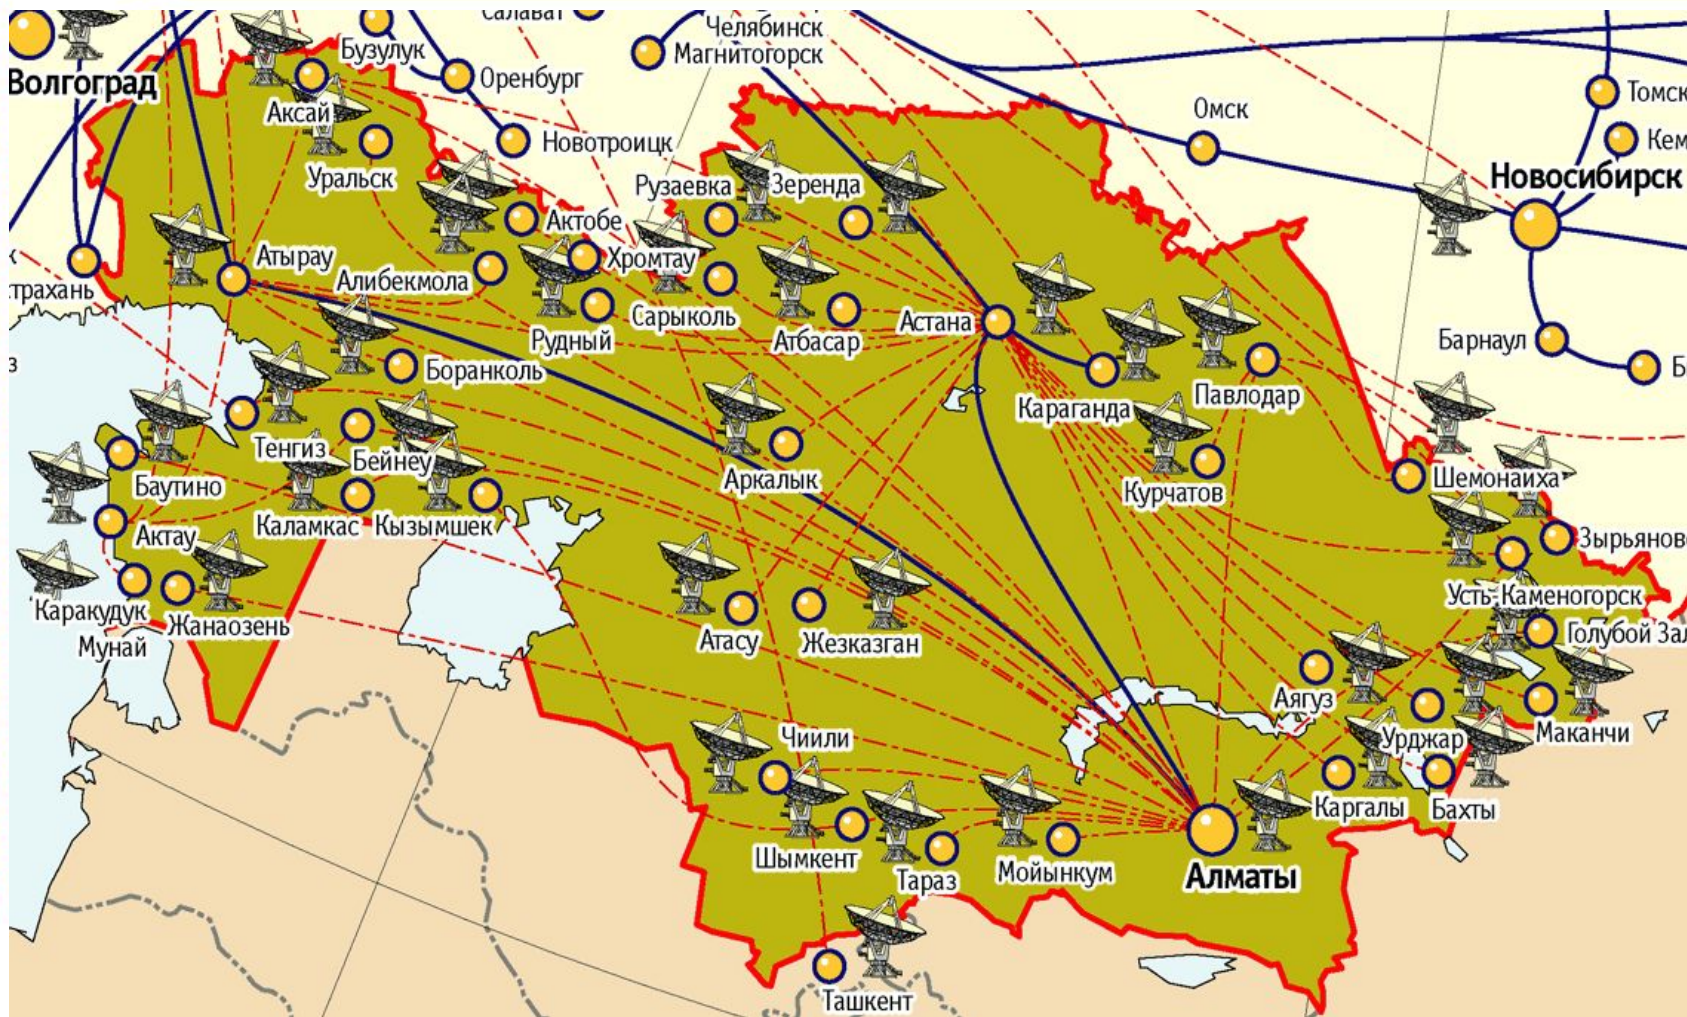

Географическое присутствие ТОО «СА-Телком»