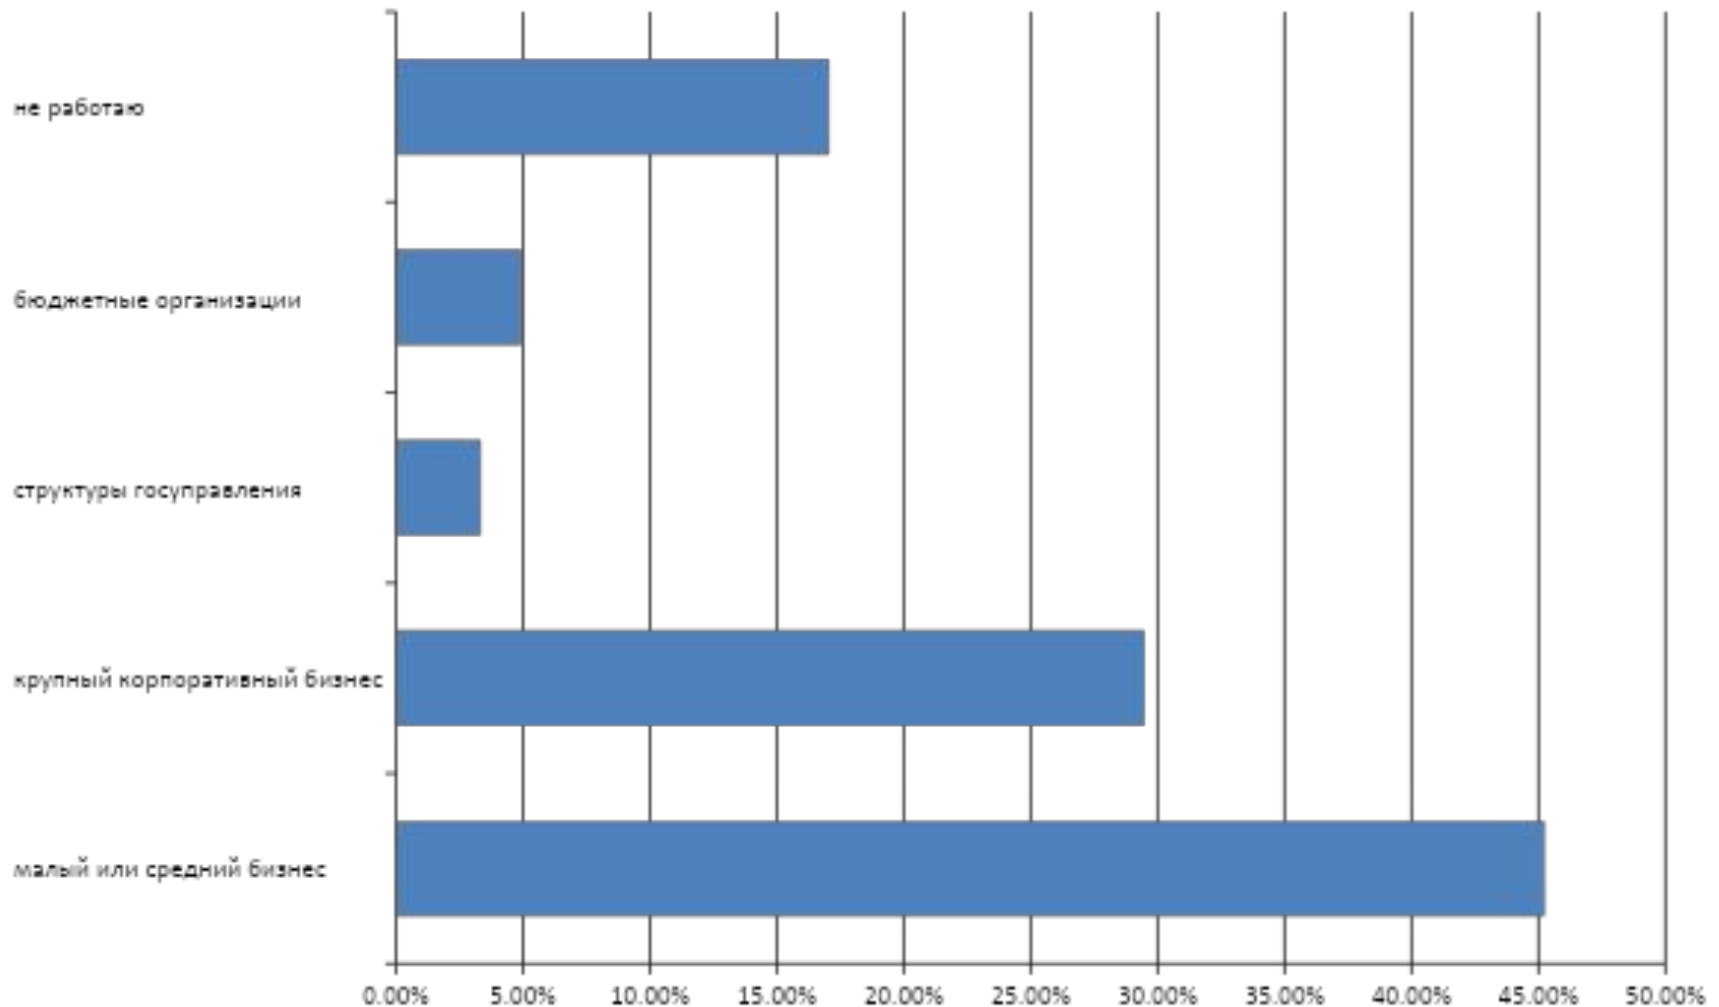

портрет пользователя VSE.KZ

Портрет пользователя: Пол

* Данные на май 2012 года

Портрет пользователя:

Возраст

Портрет пользователя: семейное положение

Портрет пользователя: образование

Портрет пользователя: сфера работы

Портрет пользователя: социальный статус

Портрет пользователя: доход

Портрет пользователя: география

Спасибо!
www.vse.kz