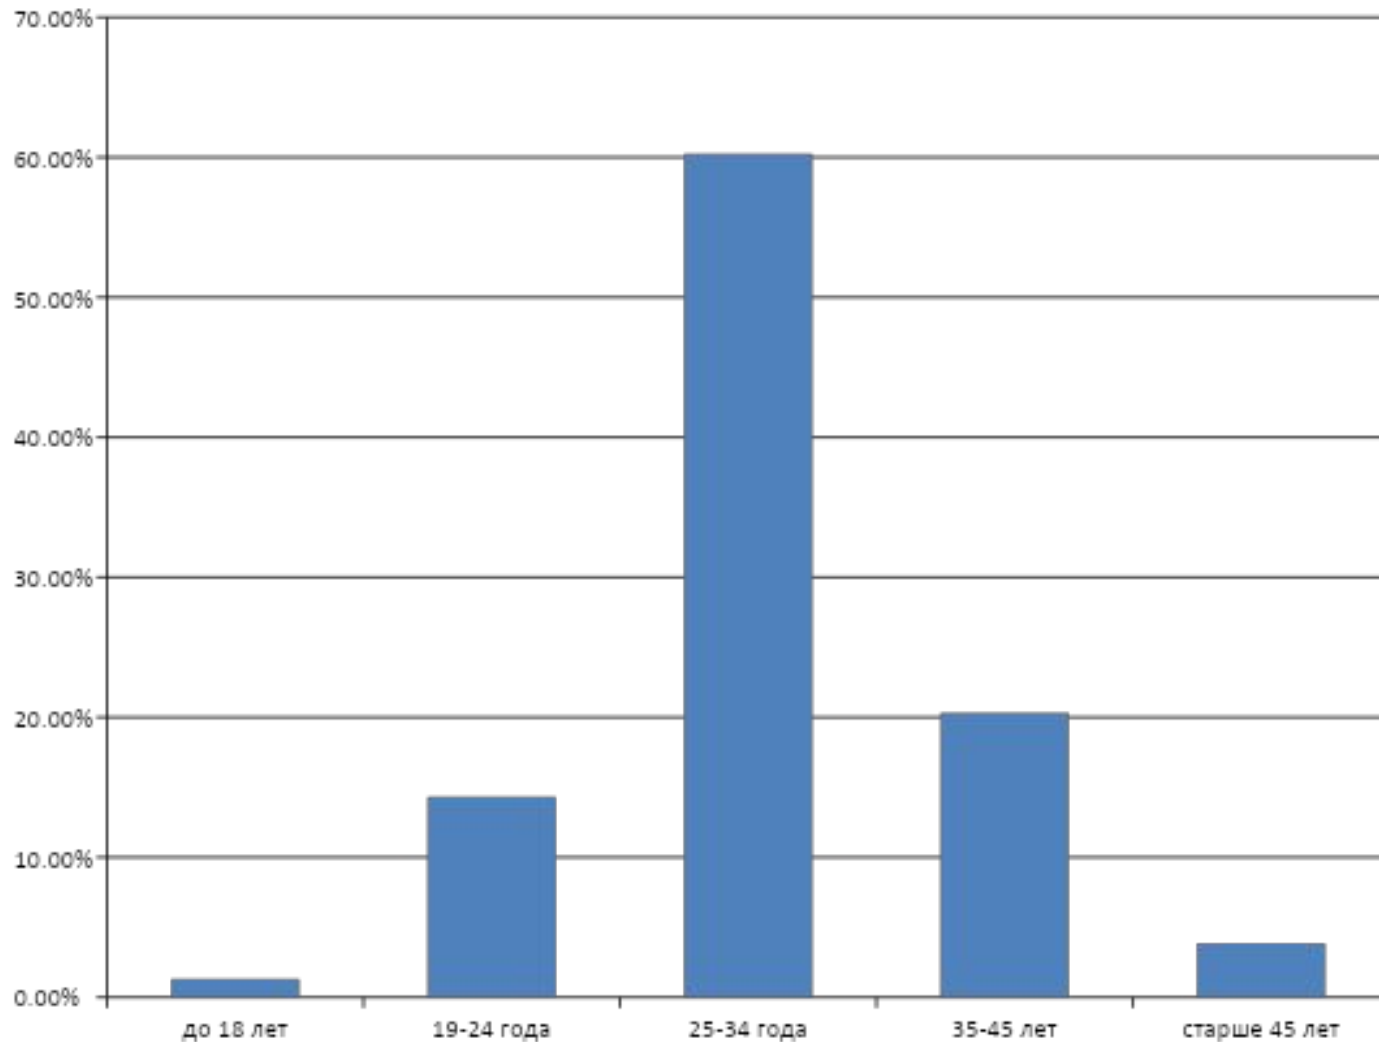

портрет пользователя VSE.KZ

Портрет пользователя: Пол

* Данные на май 2012 года

Портрет пользователя:

Возраст

Портрет пользователя: семейное положение

Портрет пользователя: образование

Портрет пользователя: сфера работы

Портрет пользователя: социальный статус

Портрет пользователя: доход

Портрет пользователя: география

Спасибо!
www.vse.kz