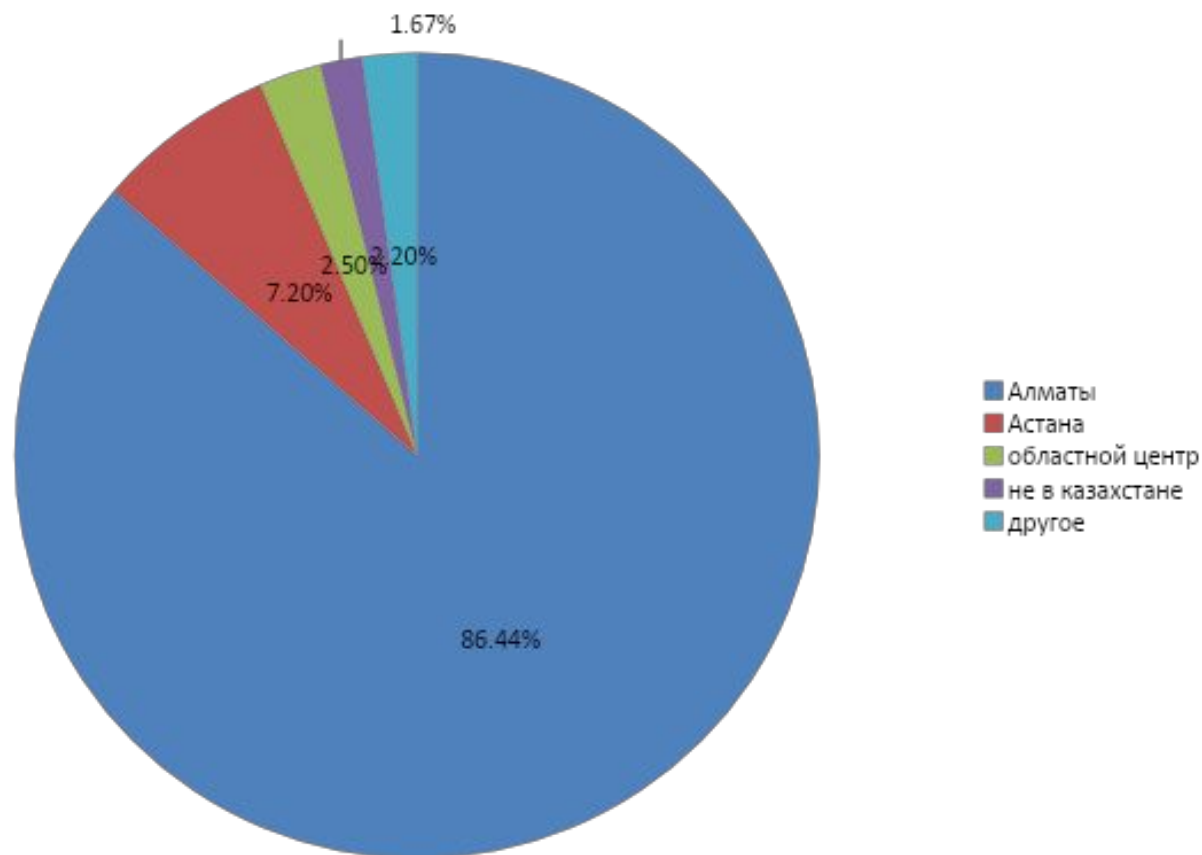

портрет пользователя VSE.KZ

Портрет пользователя: Пол

* Данные на май 2012 года

Портрет пользователя:

Возраст

Портрет пользователя: семейное положение

Портрет пользователя: образование

Портрет пользователя: сфера работы

Портрет пользователя: социальный статус

Портрет пользователя: доход

Портрет пользователя: география

Спасибо!
www.vse.kz