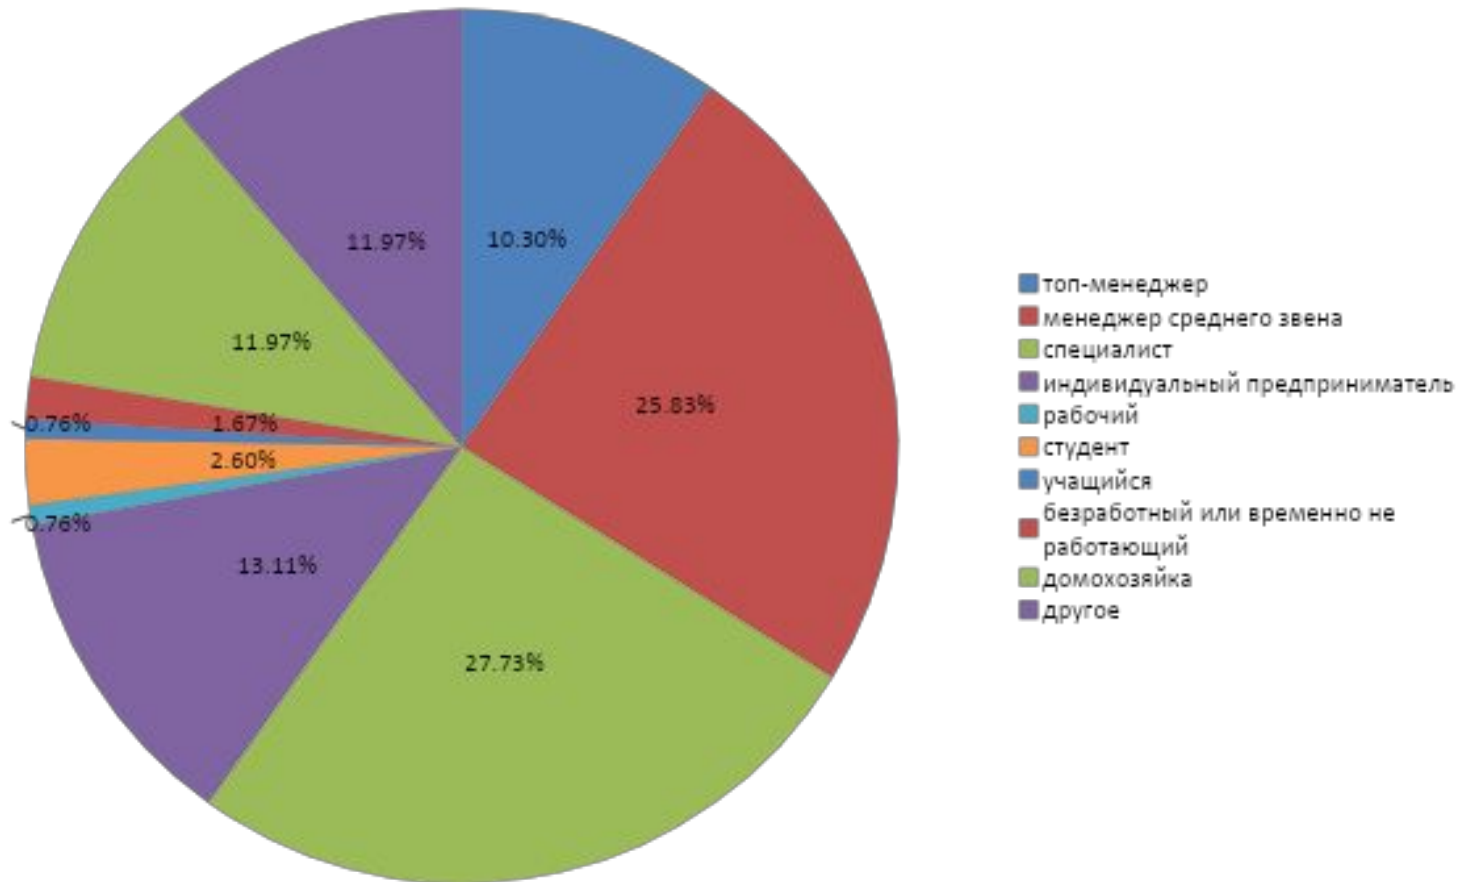

портрет пользователя VSE.KZ

Портрет пользователя: Пол

* Данные на май 2012 года

Портрет пользователя:

Возраст

Портрет пользователя: семейное положение

Портрет пользователя: образование

Портрет пользователя: сфера работы

Портрет пользователя: социальный статус

Портрет пользователя: доход

Портрет пользователя: география

Спасибо!
www.vse.kz