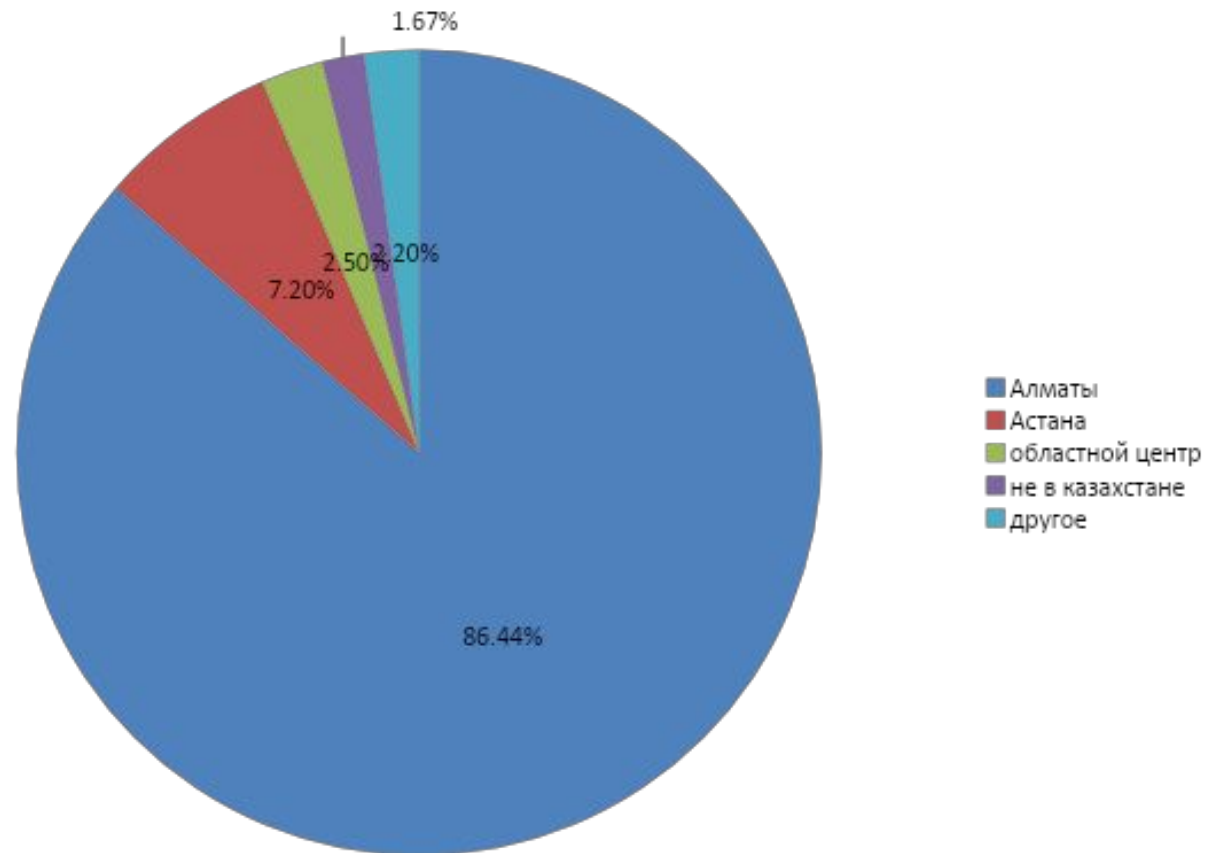

портрет пользователя VSE.KZ

Портрет пользователя: Пол

* Данные на май 2012 года

Портрет пользователя:

Возраст

Портрет пользователя: семейное положение

Портрет пользователя: образование

Портрет пользователя: сфера работы

Портрет пользователя: социальный статус

Портрет пользователя: доход

Портрет пользователя: география

Спасибо!
www.vse.kz