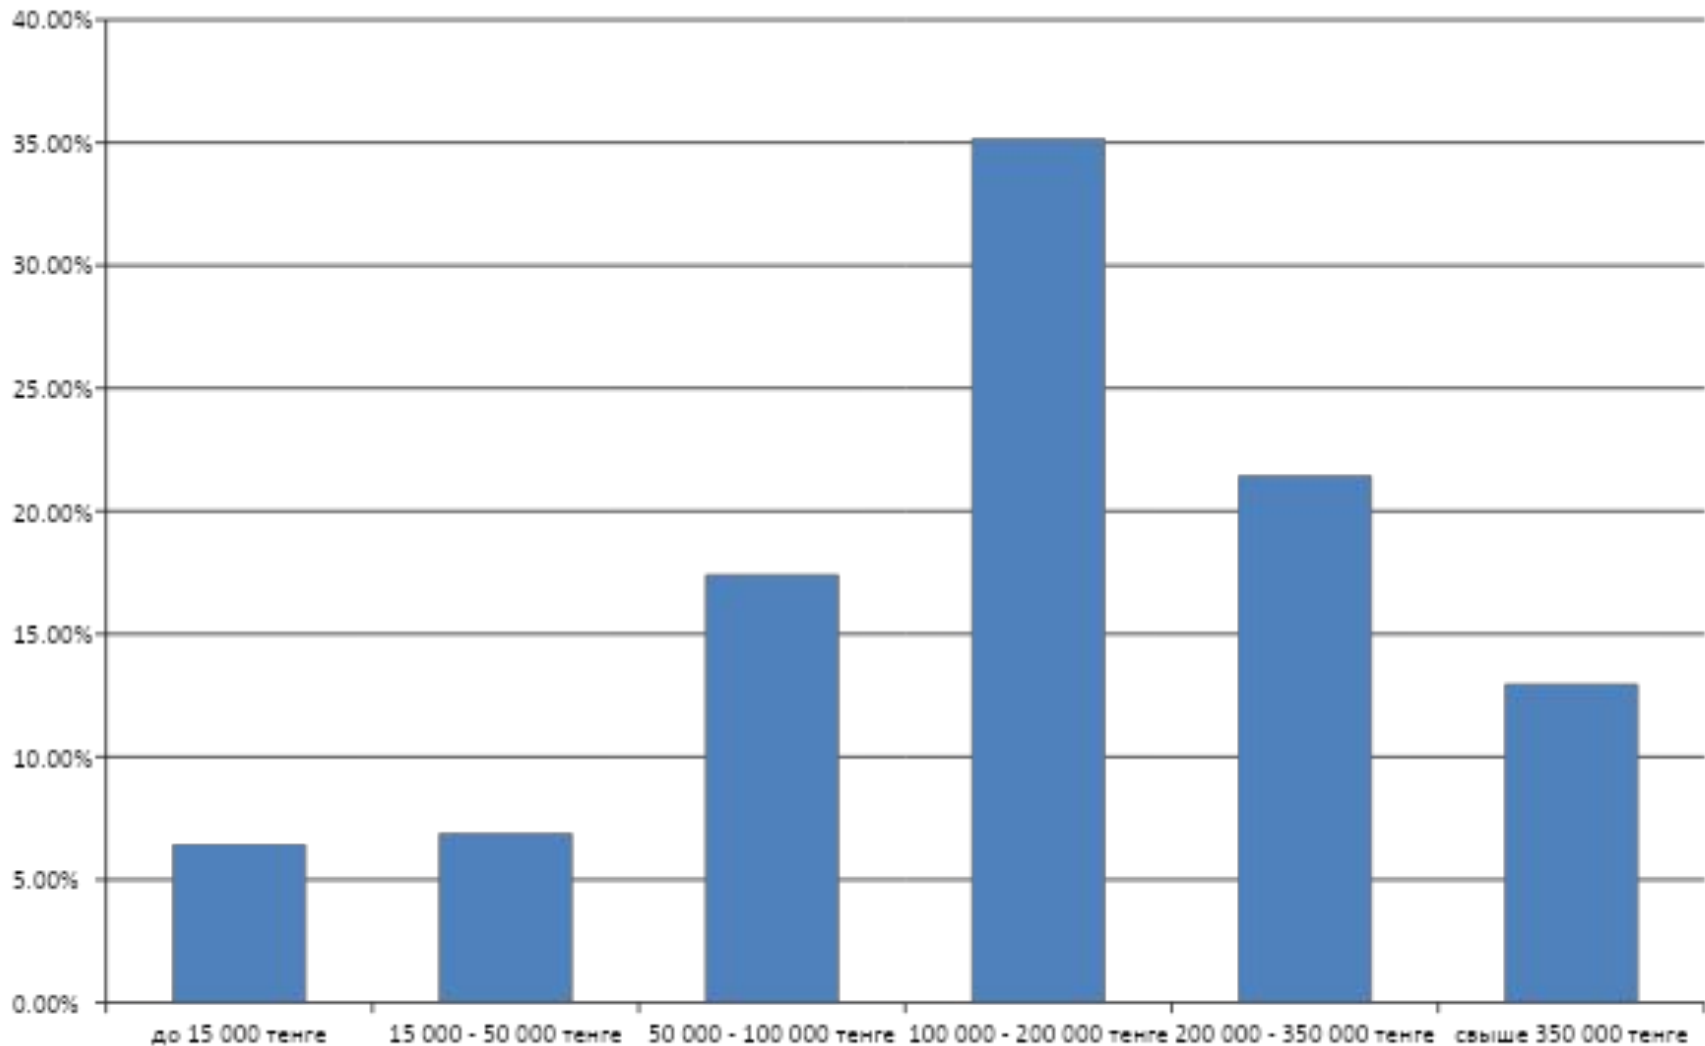

портрет пользователя VSE.KZ

Портрет пользователя: Пол

* Данные на май 2012 года

Портрет пользователя:

Возраст

Портрет пользователя: семейное положение

Портрет пользователя: образование

Портрет пользователя: сфера работы

Портрет пользователя: социальный статус

Портрет пользователя: доход

Портрет пользователя: география

Спасибо!
www.vse.kz