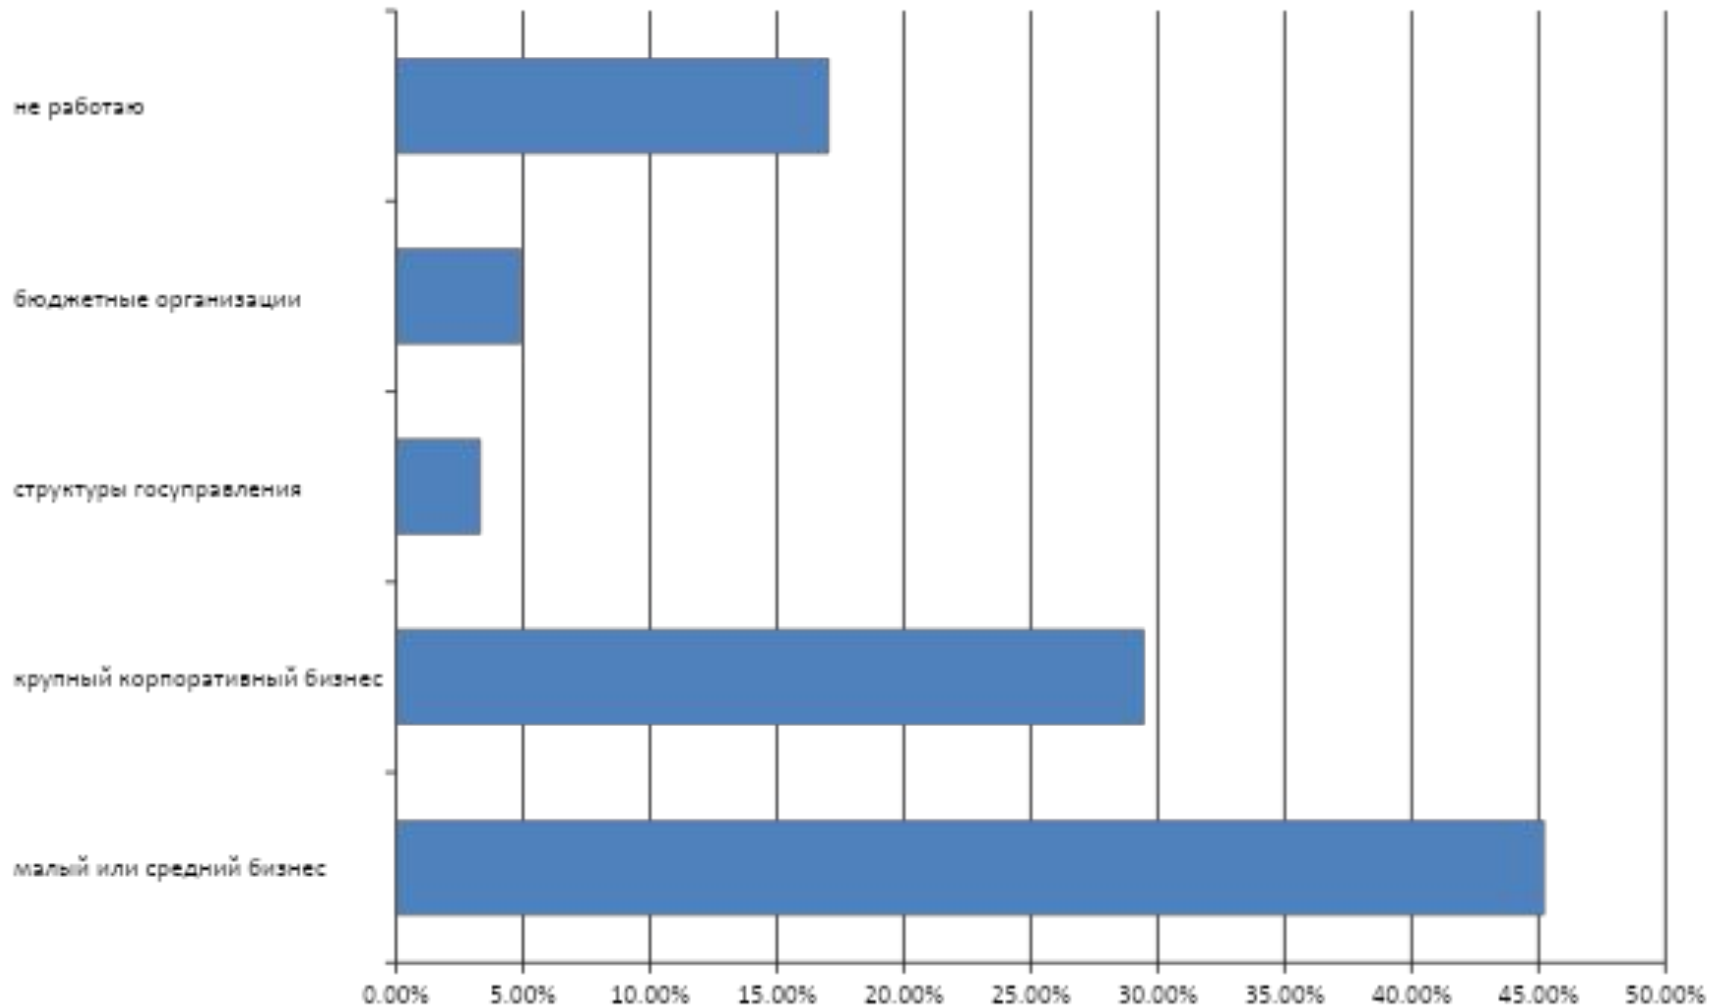

портрет пользователя VSE.KZ

Портрет пользователя: Пол

* Данные на май 2012 года

Портрет пользователя:

Возраст

Портрет пользователя: семейное положение

Портрет пользователя: образование

Портрет пользователя: сфера работы

Портрет пользователя: социальный статус

Портрет пользователя: доход

Портрет пользователя: география

Спасибо!
www.vse.kz