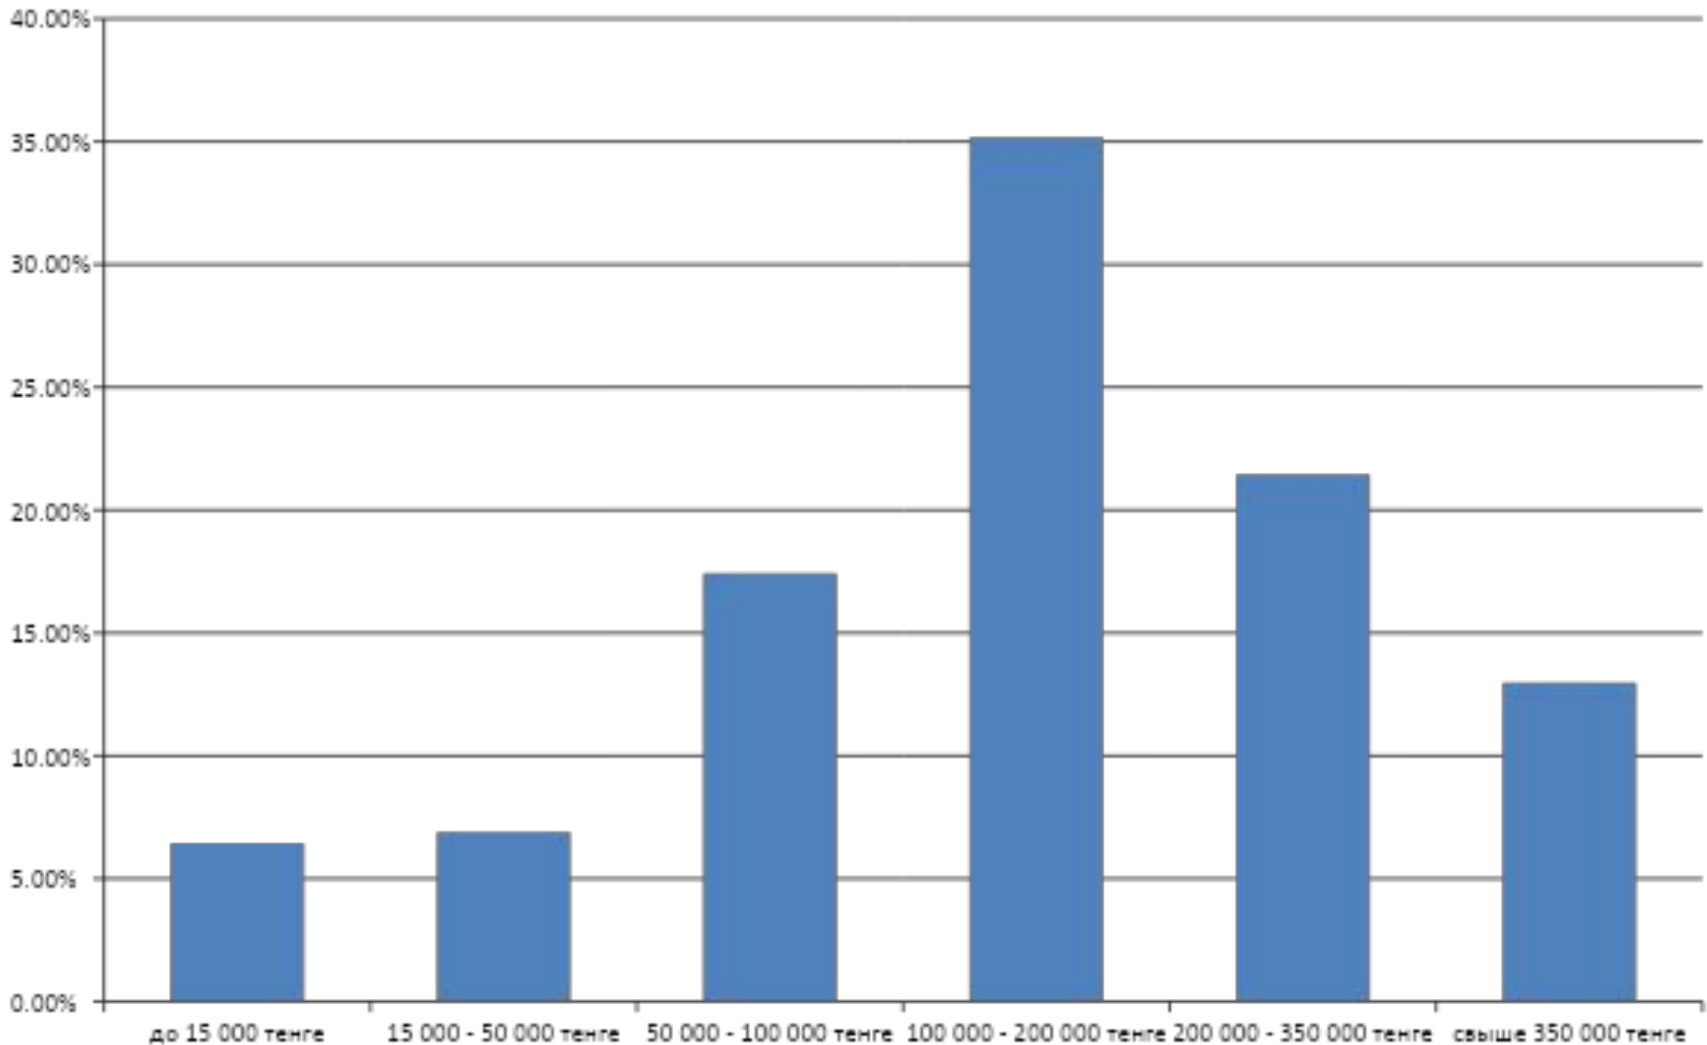

портрет пользователя VSE.KZ

Портрет пользователя: Пол

* Данные на май 2012 года

Портрет пользователя:

Возраст

Портрет пользователя: семейное положение

Портрет пользователя: образование

Портрет пользователя: сфера работы

Портрет пользователя: социальный статус

Портрет пользователя: доход

Портрет пользователя: география

Спасибо!
www.vse.kz