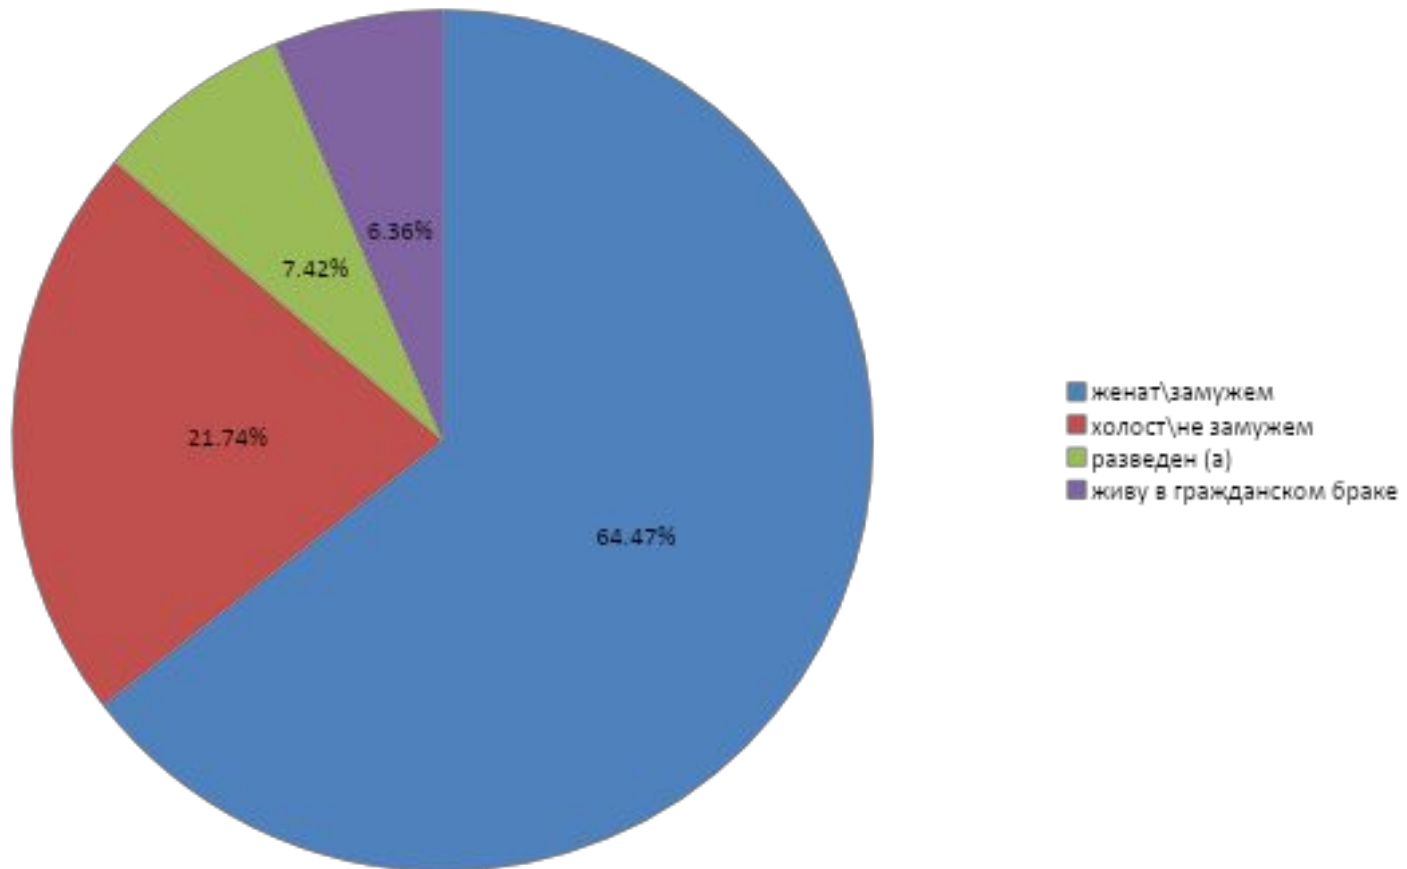

портрет пользователя VSE.KZ

Портрет пользователя: Пол

* Данные на май 2012 года

Портрет пользователя:

Возраст

Портрет пользователя: семейное положение

Портрет пользователя: образование

Портрет пользователя: сфера работы

Портрет пользователя: социальный статус

Портрет пользователя: доход

Портрет пользователя: география

Спасибо!
www.vse.kz