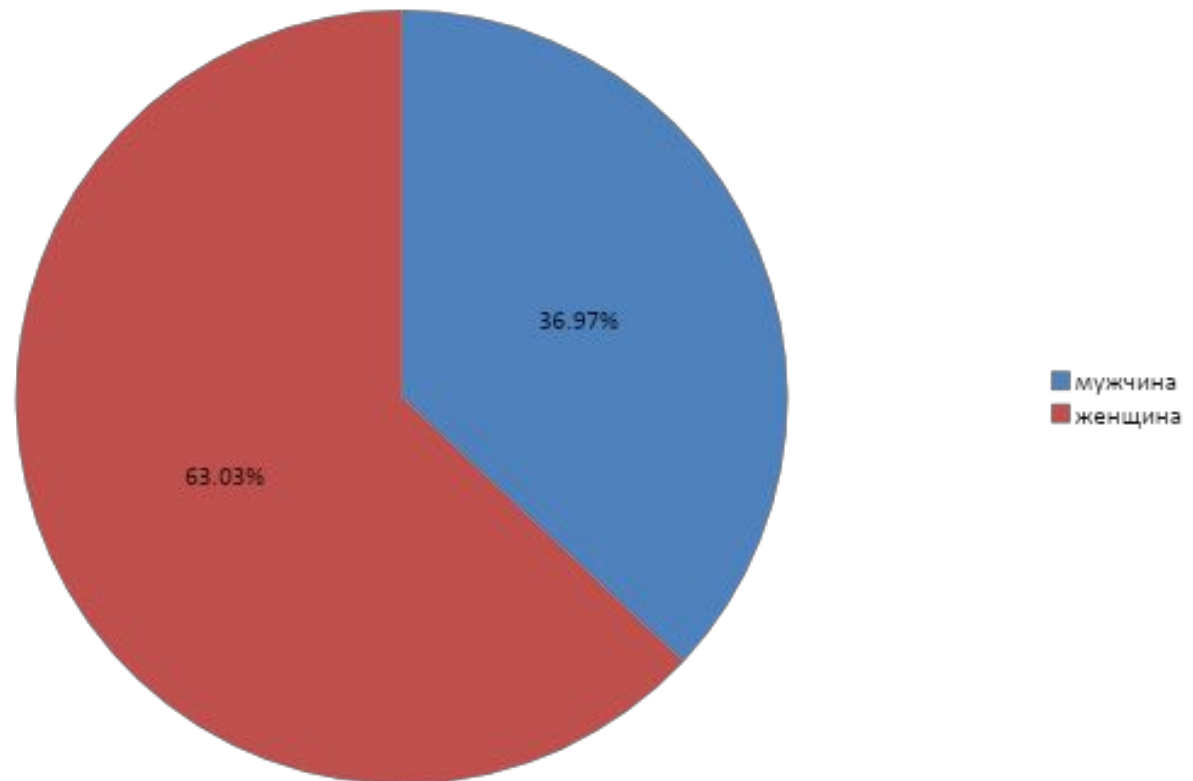

портрет пользователя VSE.KZ

Портрет пользователя: Пол

* Данные на май 2012 года

Портрет пользователя:

Возраст

Портрет пользователя: семейное положение

Портрет пользователя: образование

Портрет пользователя: сфера работы

Портрет пользователя: социальный статус

Портрет пользователя: доход

Портрет пользователя: география

Спасибо!
www.vse.kz