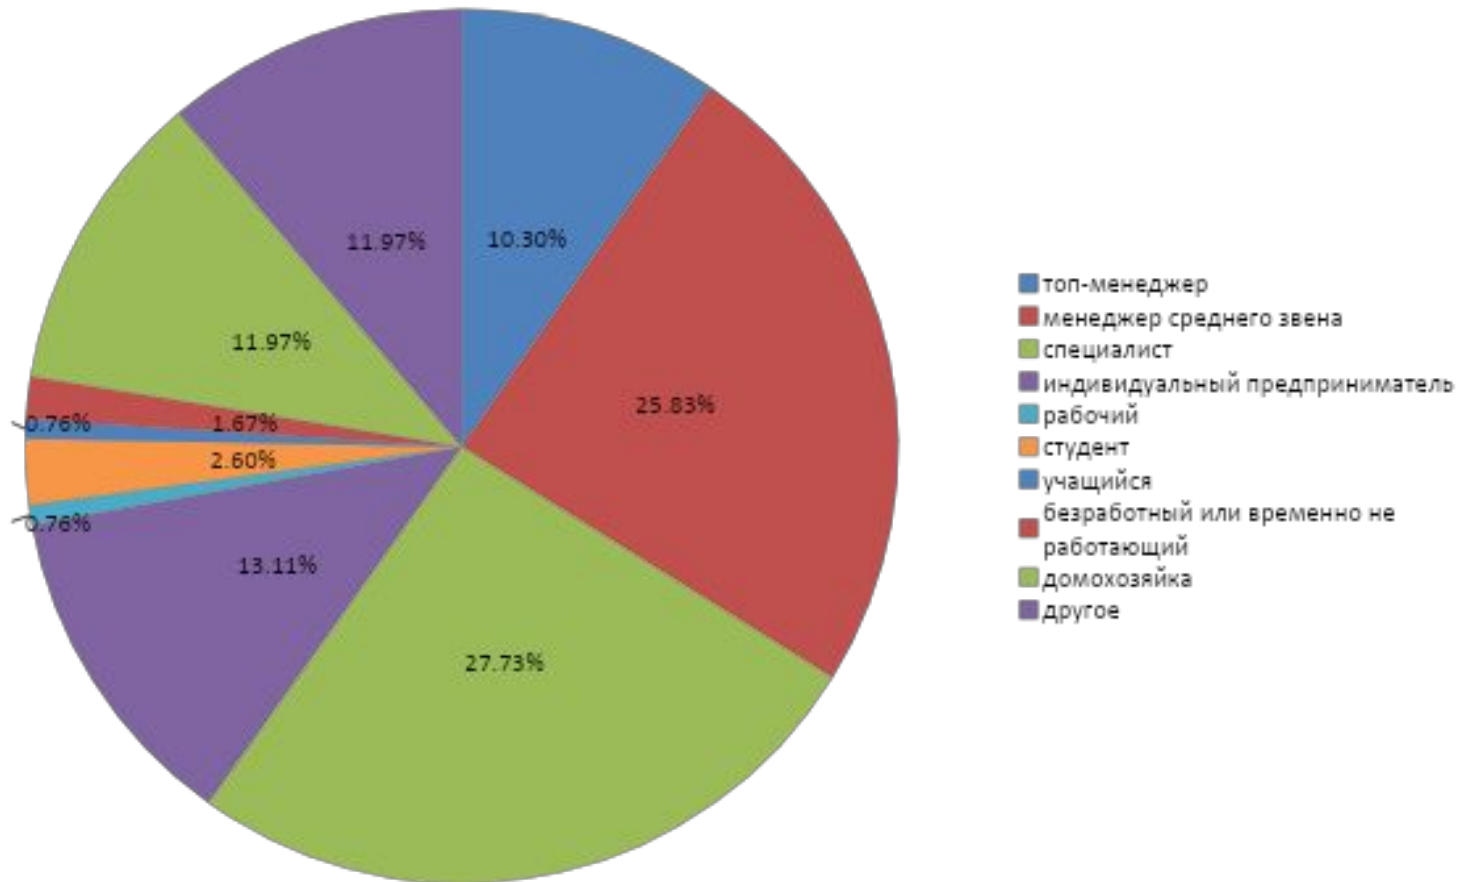

портрет пользователя VSE.KZ

Портрет пользователя: Пол

* Данные на май 2012 года

Портрет пользователя:

Возраст

Портрет пользователя: семейное положение

Портрет пользователя: образование

Портрет пользователя: сфера работы

Портрет пользователя: социальный статус

Портрет пользователя: доход

Портрет пользователя: география

Спасибо!
www.vse.kz