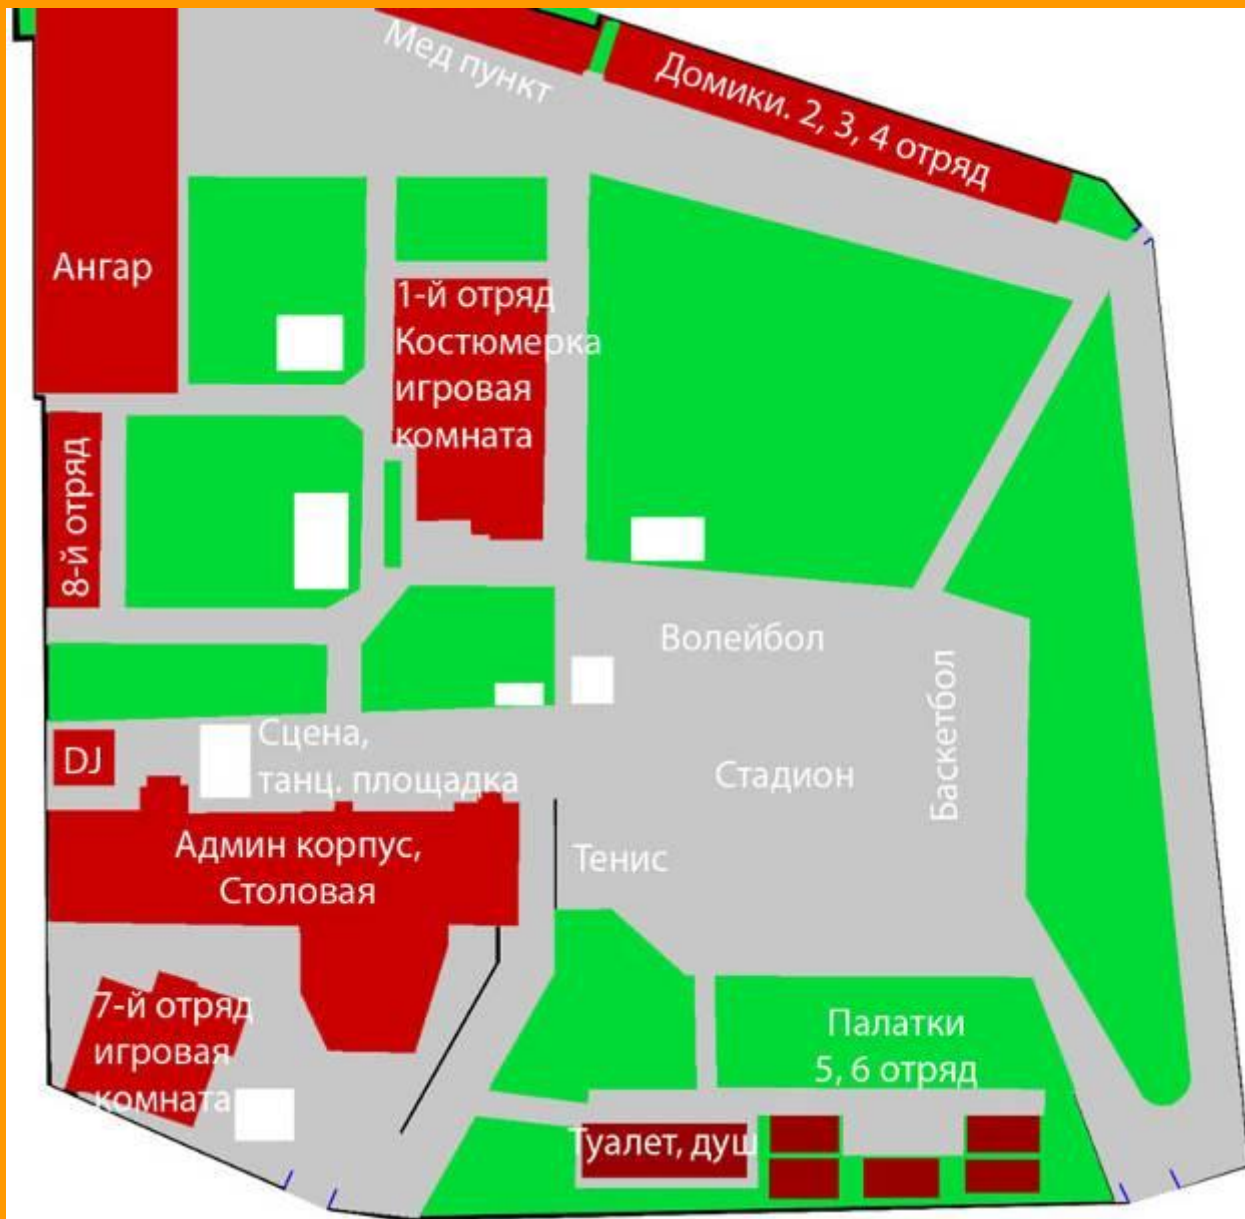

Детский оздоровительный центр

КРЫМ

**Виды
лагеря**

Карта
лагеря

Главный административный корпус

Комната нижнего корпуса

Домики

Верхний корпус

Верхний корпус

Внутри домика

Внутри домика

В домике

Игровая комната

Спортивная волейбольная площадка

Лобное место

Спортивная баскетбольная площадка

Главная беседка

Игровая площадка – настольный теннис

Игровая площадка – настольный теннис

Центральная Площадь

Палаточный городок

В палатках

Умывальники

Для мальчиков