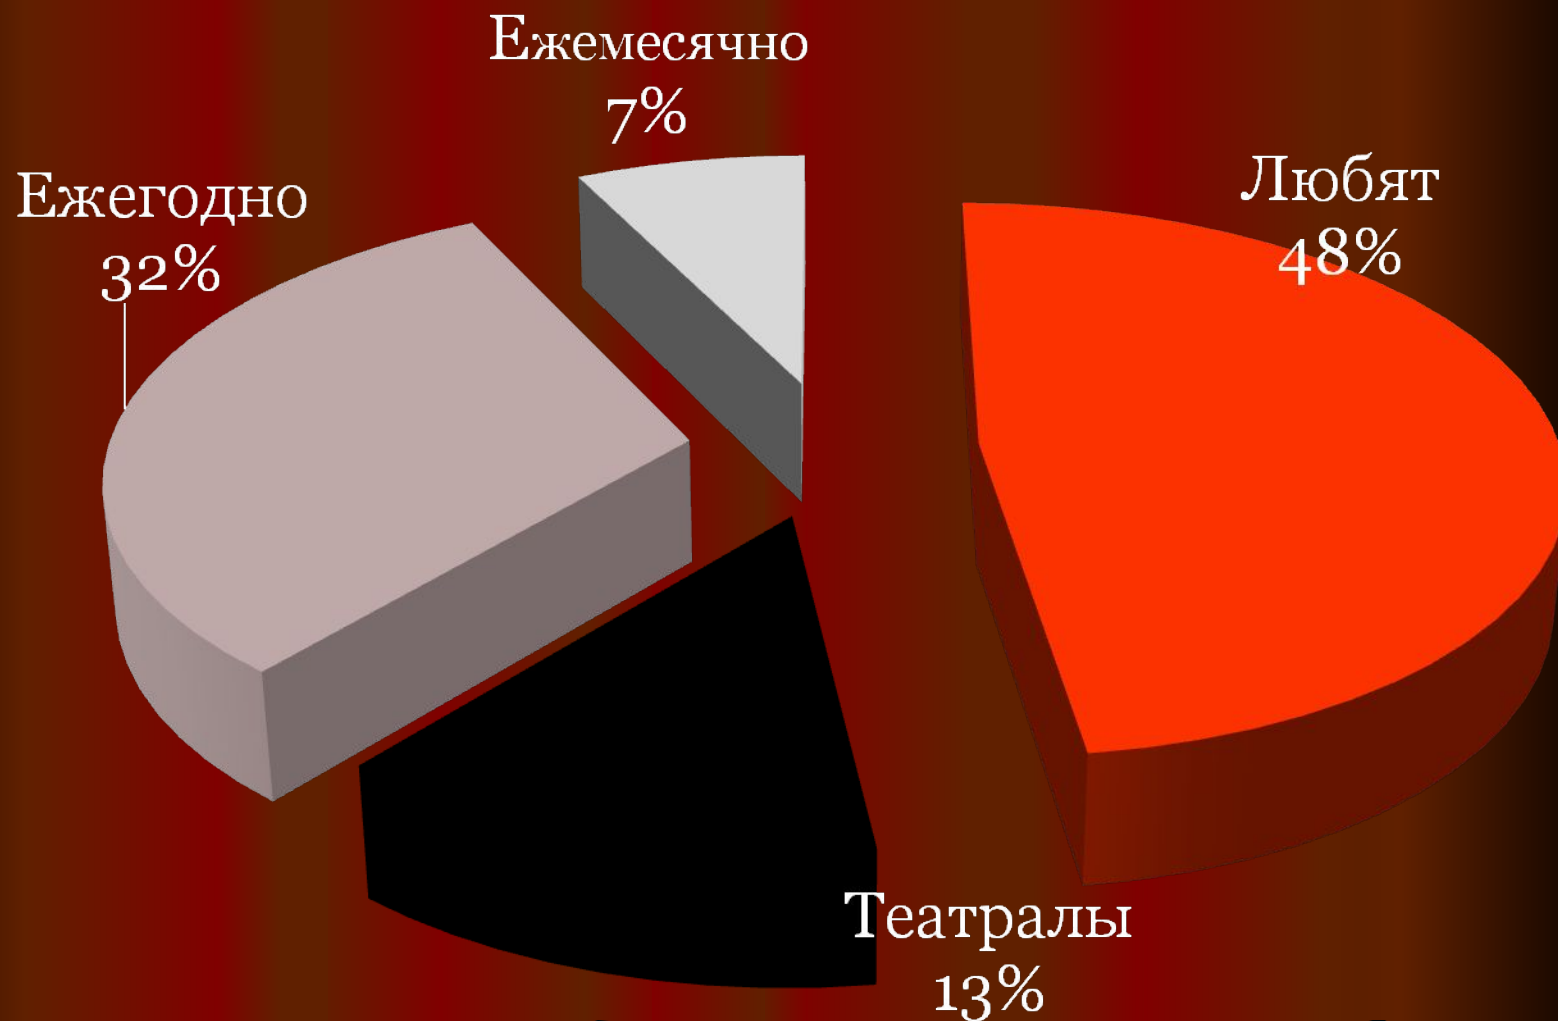

Диагностика