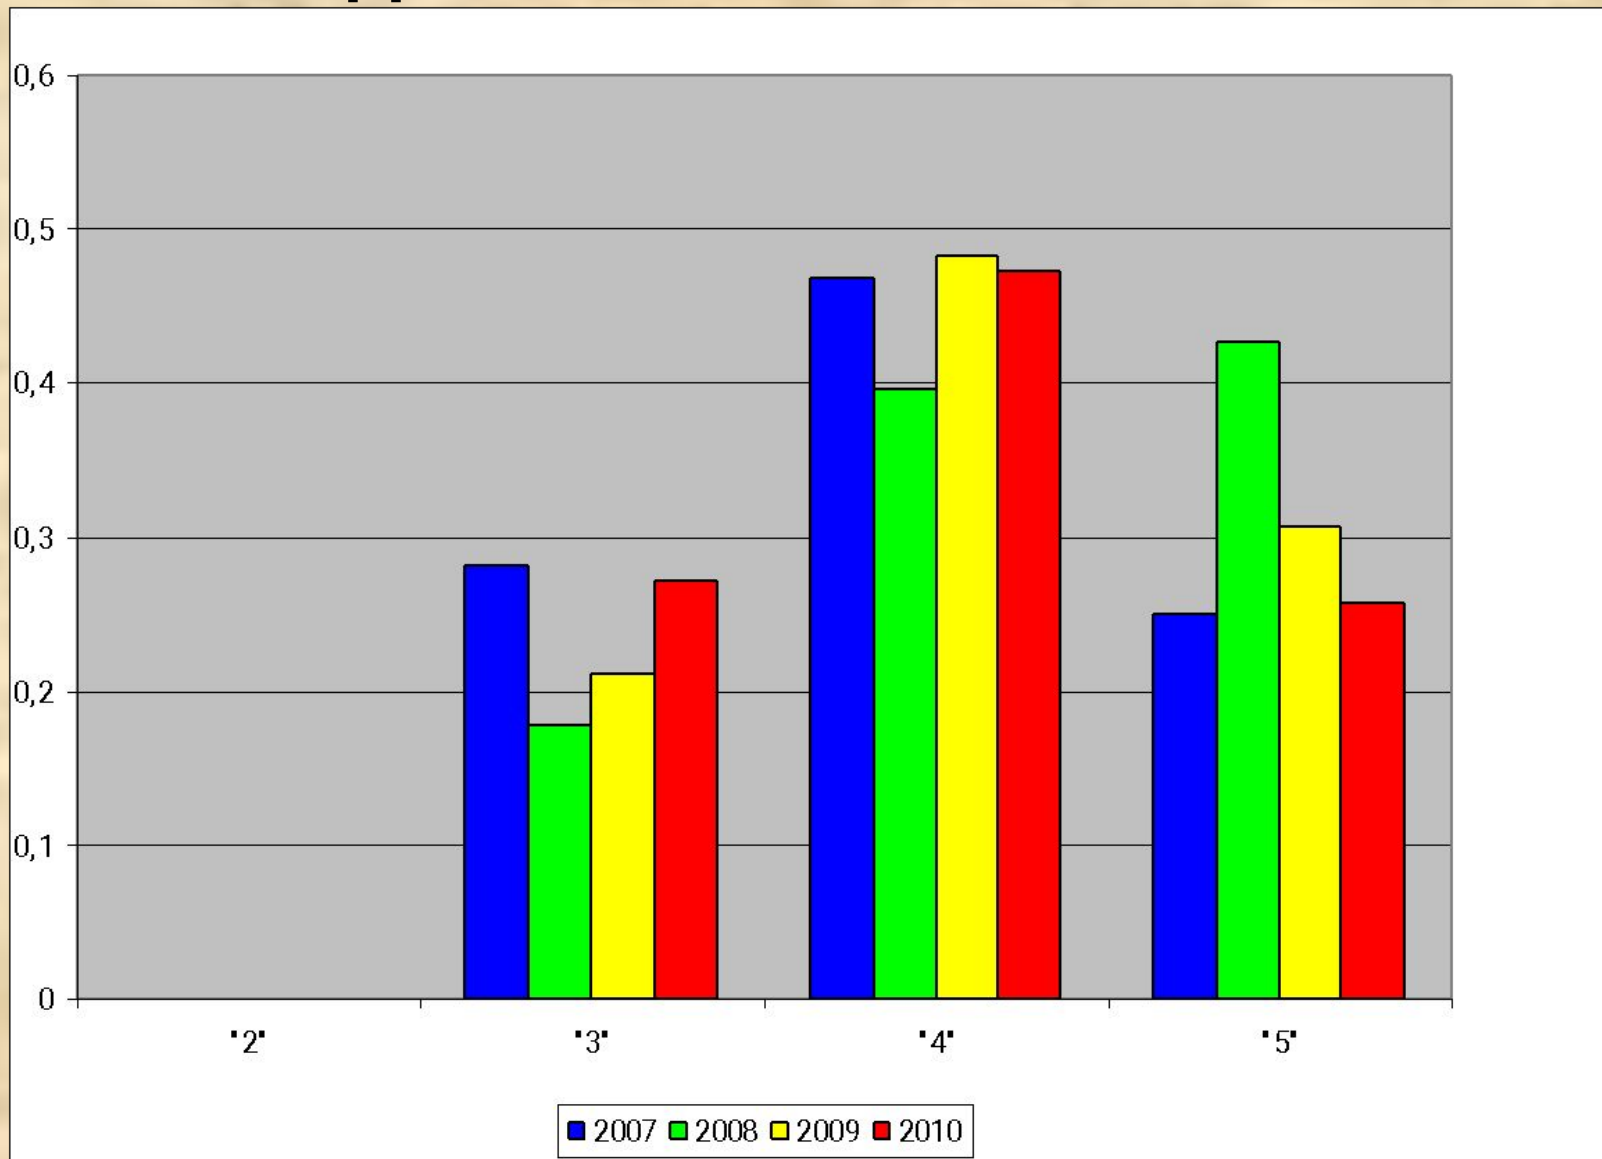

**Итоги
государственного экзамена**

в 2010 году

Количество участников экзамена

Отделение	Допущены к экзамену	Не явились	Выполняли
Граждане РФ	107	0	107
Иностранцы	18	0	18
ИТОГО	125	0	125

Количество набранных баллов

Результаты ГЭ по годам менеджмент 2010/2009/2008/2007

Результаты иностранных студентов

Направление	ВСЕГО	Неудовлетворительно	удовлетворительно	ХОРОШО	ОТЛИЧНО
Иностранцы	18	-	9	8	1
Граждане РФ	35	-	25	51	31
ИТОГО	125	-	34	59	32