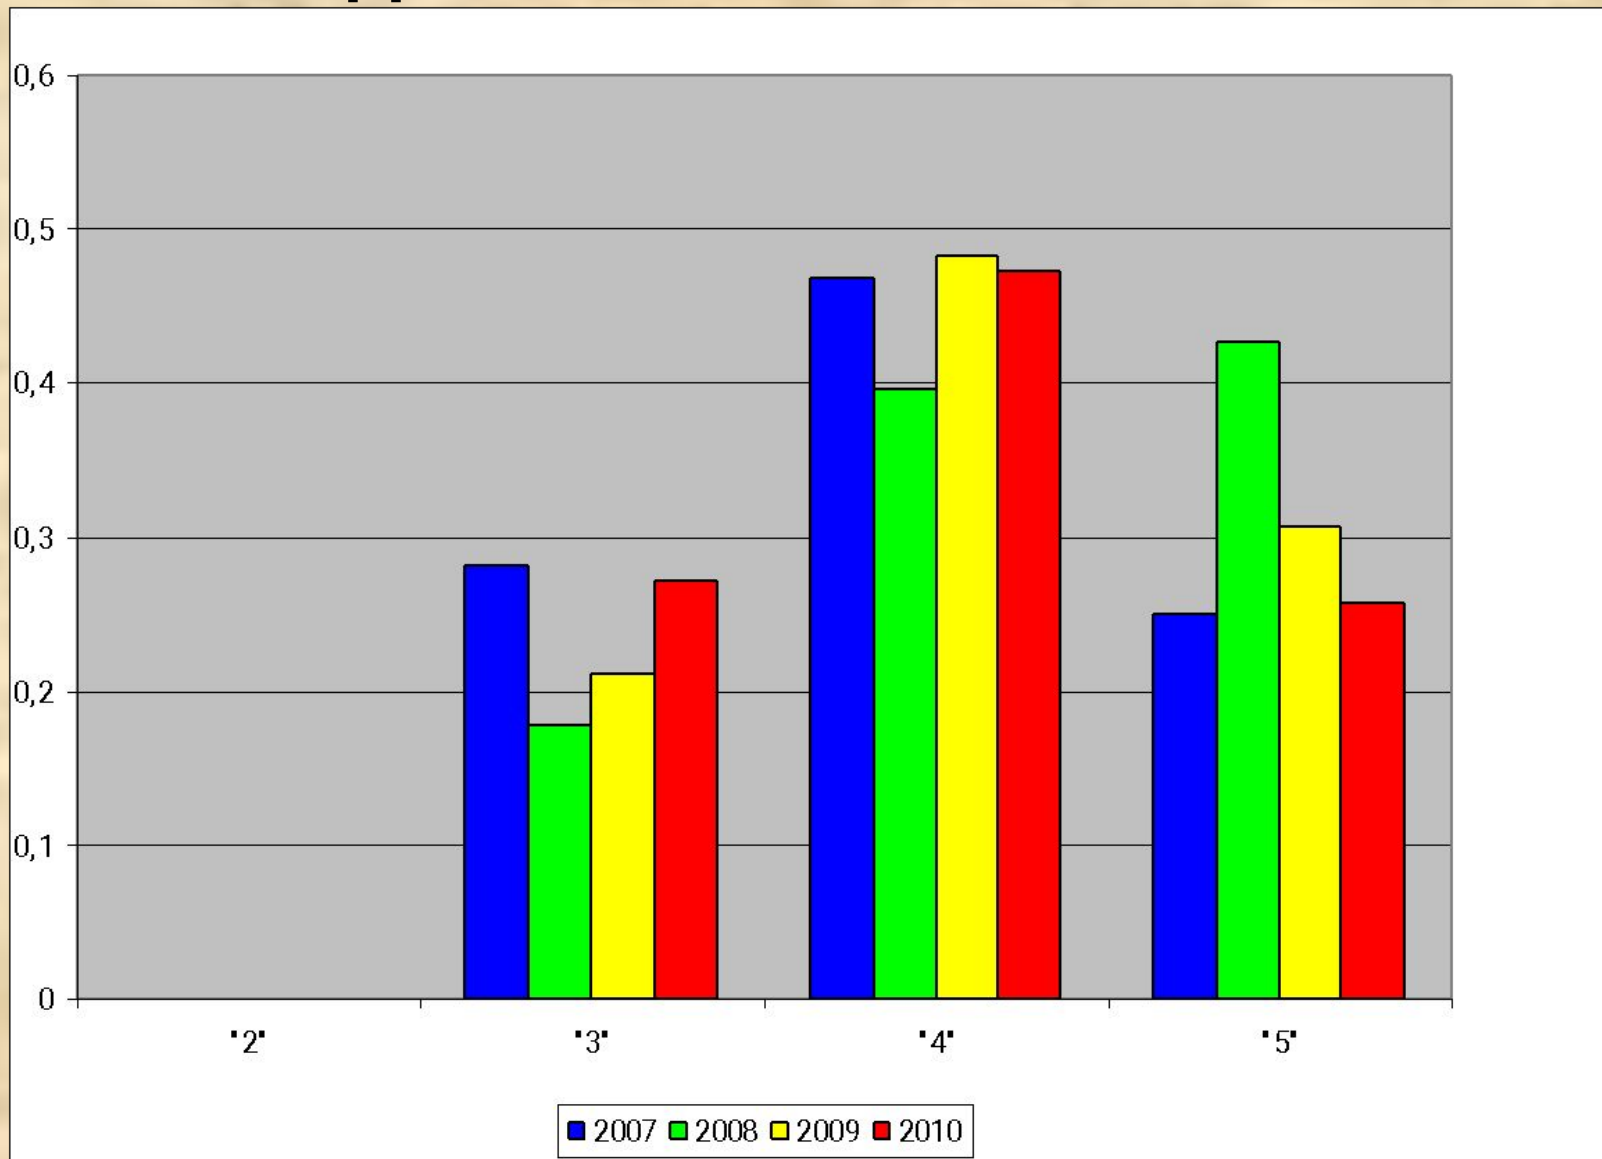

**Итоги
государственного экзамена**

в 2010 году

Количество участников экзамена

Отделение	Допущены к экзамену	Не явились	Выполняли
Граждане РФ	107	0	107
Иностранцы	18	0	18
ИТОГО	125	0	125

Количество набранных баллов

Отделение	максимум	минимум
Граждане РФ	84	23
Иностранцы	60	20

КРИТЕРИИ ОЦЕНОК

Удовлетво- рительно	Хорошо	Отлично
20-39	40-59	60-100

Результаты государственного экзамена **МЕНЕДЖМЕНТ**

- Отлично
- Хорошо
- Удовлетворительно

Результаты ГЭ по годам менеджмент 2010/2009/2008/2007

Результаты иностранных студентов

Направление	ВСЕГО	Неудовлетворительно	удовлетворительно	ХОРОШО	ОТЛИЧНО
Иностранцы	18	-	9	8	1
Граждане РФ	35	-	25	51	31
ИТОГО	125	-	34	59	32