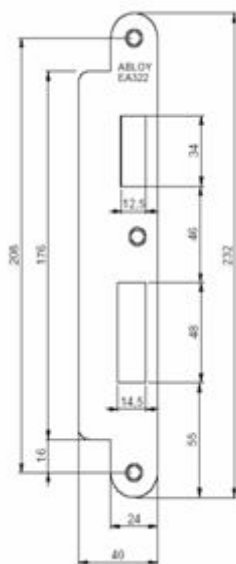

## ЗАПОРНЫЕ ПЛАНКИ ДЛЯ ЕВРОПРОФИЛЬНЫХ ЗАМКОВ

EA321

EA322

EA323

EA324