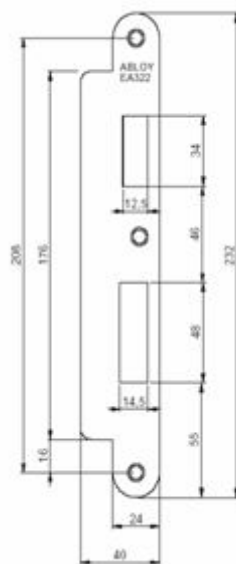

ЭЛЕКТРОМЕХАНИЧЕСКИЕ КОРПУСА ЗАМКОВ ABLOY®

ЗАПОРНЫЕ ПЛАНКИ ДЛЯ ЕВРОПРОФИЛЬНЫХ ЗАМКОВ

EA321

EA322

EA323

EA324