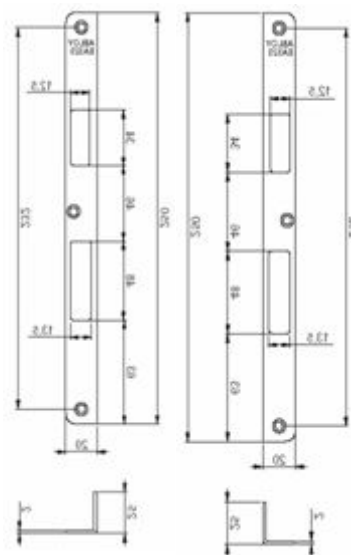

## ЗАПОРНЫЕ ПЛАНКИ ДЛЯ ЕВРОПРОФИЛЬНЫХ ЗАМКОВ

EA321

EA322

EA323

EA324