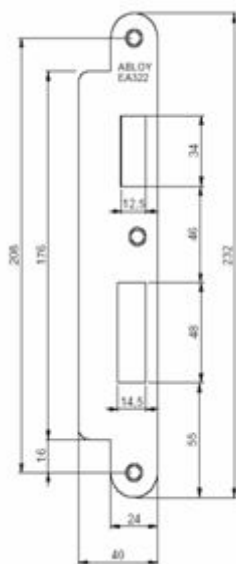

ЭЛЕКТРОМЕХАНИЧЕСКИЕ КОРПУСА ЗАМКОВ ABLOY®

ЗАПОРНЫЕ ПЛАНКИ ДЛЯ ЕВРОПРОФИЛЬНЫХ ЗАМКОВ

EA321

EA322

EA323

EA324