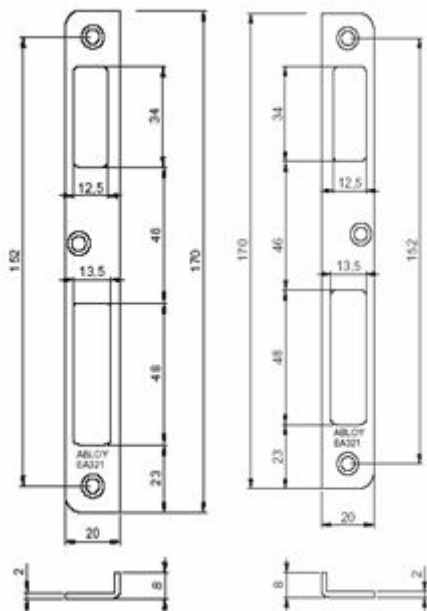

## ЗАПОРНЫЕ ПЛАНКИ ДЛЯ ЕВРОПРОФИЛЬНЫХ ЗАМКОВ

EA321

EA322

EA323

EA324