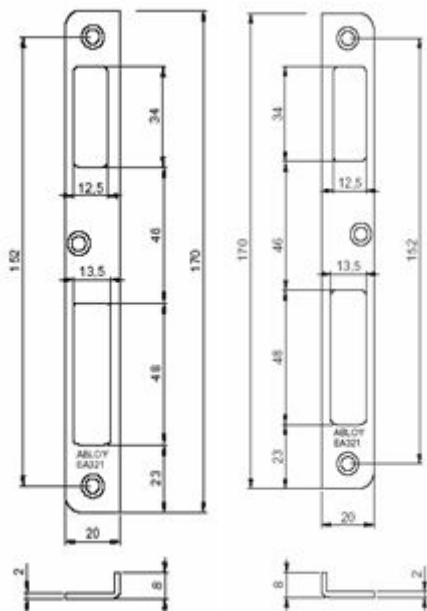

ЭЛЕКТРОМЕХАНИЧЕСКИЕ КОРПУСА ЗАМКОВ ABLOY®

ЗАПОРНЫЕ ПЛАНКИ ДЛЯ ЕВРОПРОФИЛЬНЫХ ЗАМКОВ

EA321

EA322

EA323

EA324