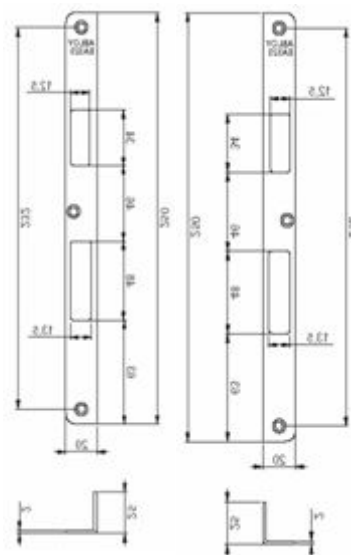

ЭЛЕКТРОМЕХАНИЧЕСКИЕ КОРПУСА ЗАМКОВ ABLOY®

ЗАПОРНЫЕ ПЛАНКИ ДЛЯ ЕВРОПРОФИЛЬНЫХ ЗАМКОВ

EA321

EA322

EA323

EA324