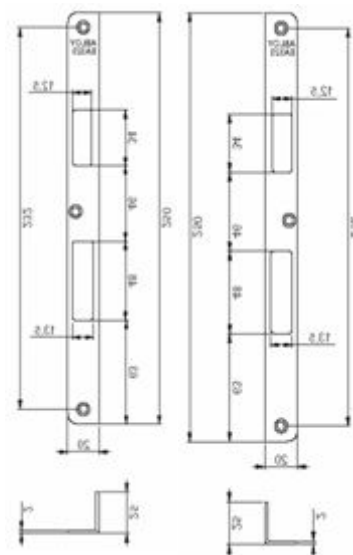

ЭЛЕКТРОМЕХАНИЧЕСКИЕ КОРПУСА ЗАМКОВ ABLOY®

ЗАПОРНЫЕ ПЛАНКИ ДЛЯ ЕВРОПРОФИЛЬНЫХ ЗАМКОВ

EA321

EA322

EA323

EA324