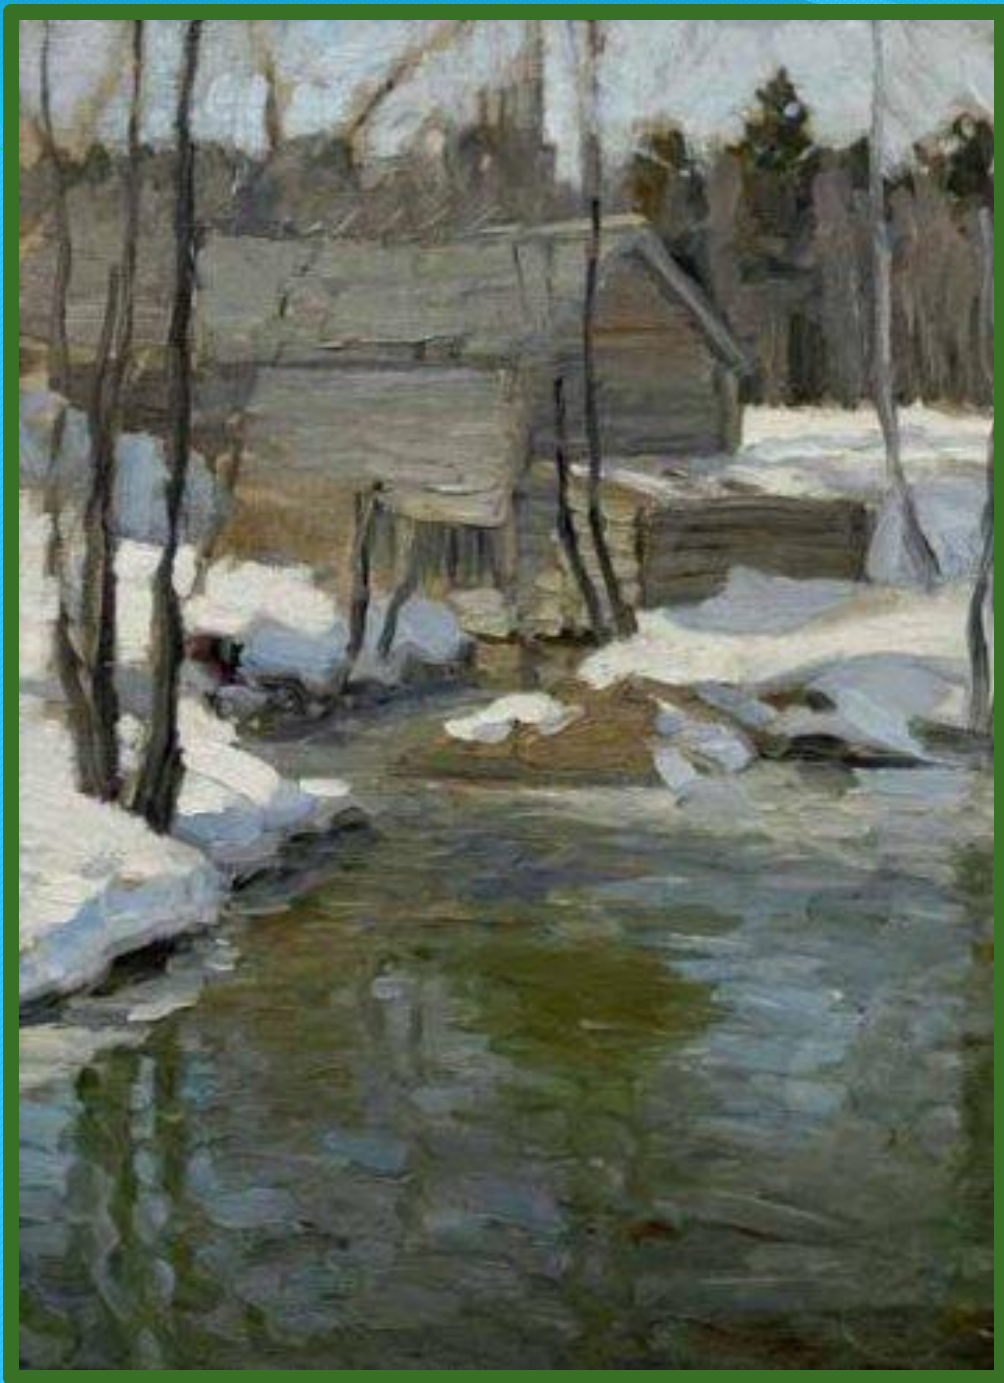

Октябрь. Осень.
И.И.Левитан

Ранняя весна.

В.к. Бялыницкий-Бируля

Церковь на берегу озера»

В.К. Бялыницкий-Бируля

Лесная речка зимой

1930г.

В.К. Бялыницкий-Бируля

Лед пошел.

1930г.

В.К. Бялыницкий-Бируля

Мельница зимой.
В.К. Бялыницкий-Бируля

A scenic view of a lake with a dense forest in the background and lily pads in the foreground. The text "Спасибо за внимание." is overlaid in the center.