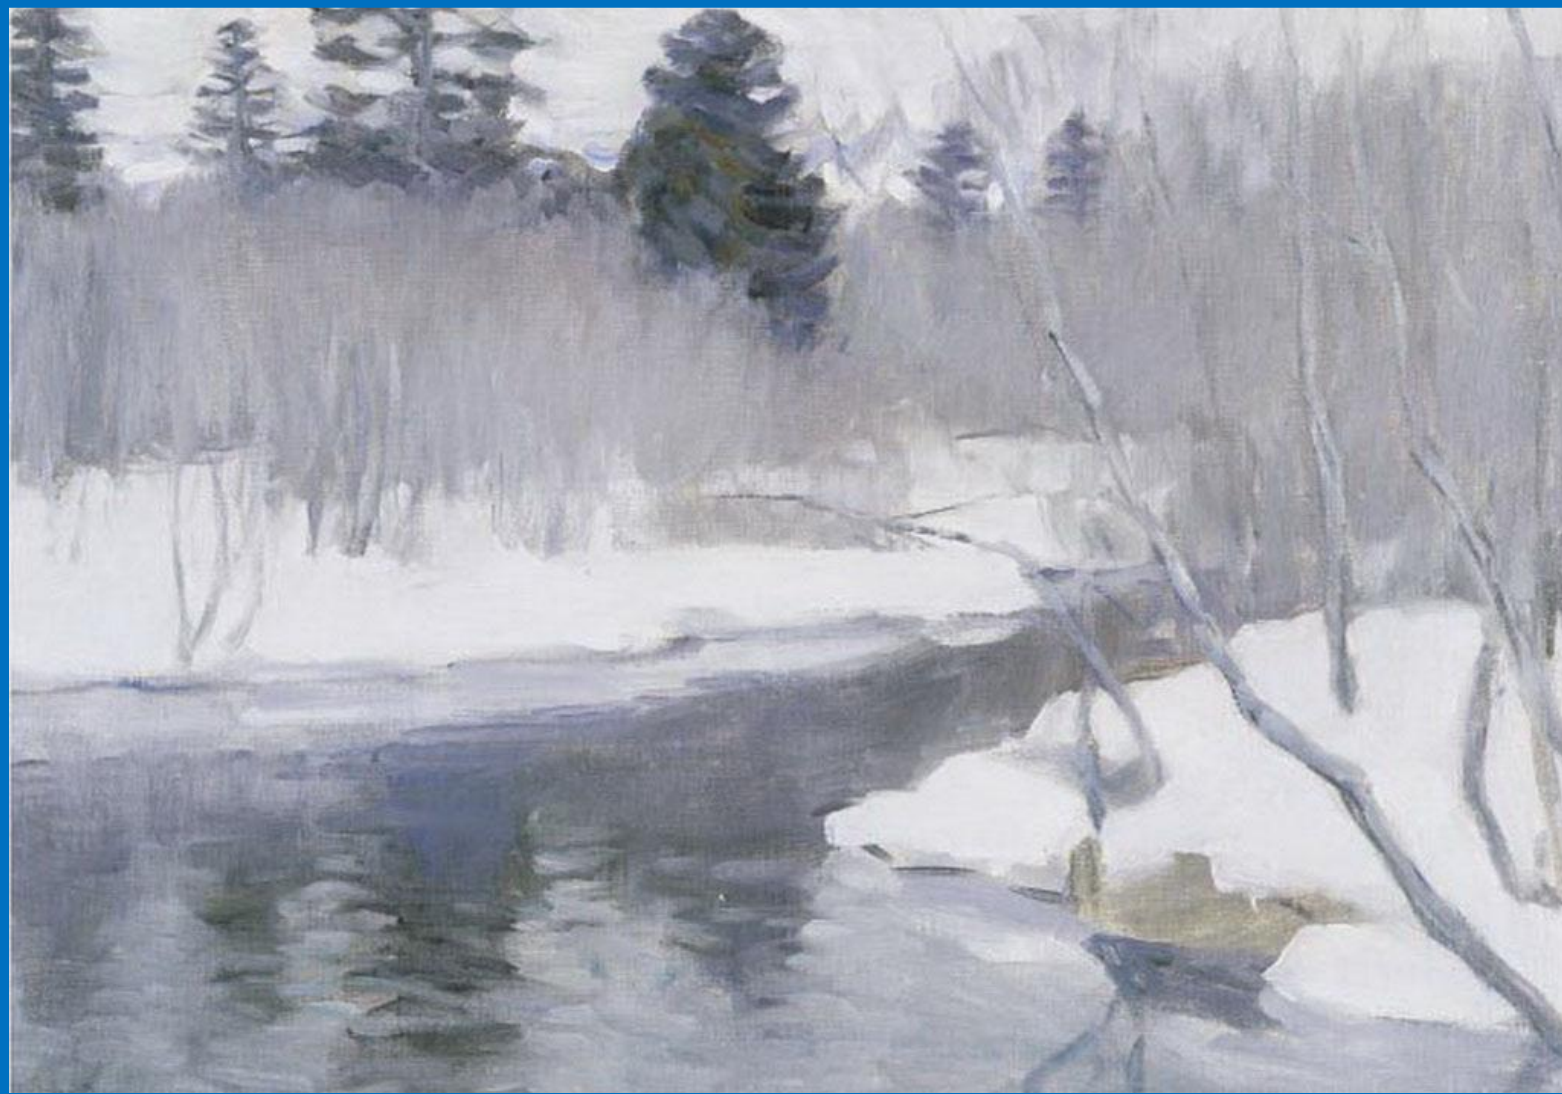

Октябрь. Осень.
И.И.Левитан

Ранняя весна.

В.к. Бялыницкий-Бируля

Церковь на берегу озера»

В.К. Бялыницкий-Бируля

Лесная речка зимой

1930г.

В.К. Бялыницкий-Бируля

Лед пошел.

1930г.

В.К. Бялыницкий-Бируля

Мельница зимой.
В.К. Бялыницкий-Бируля

A scenic view of a lake with a dense forest in the background and lily pads in the foreground. The text "Спасибо за внимание." is overlaid in the center.