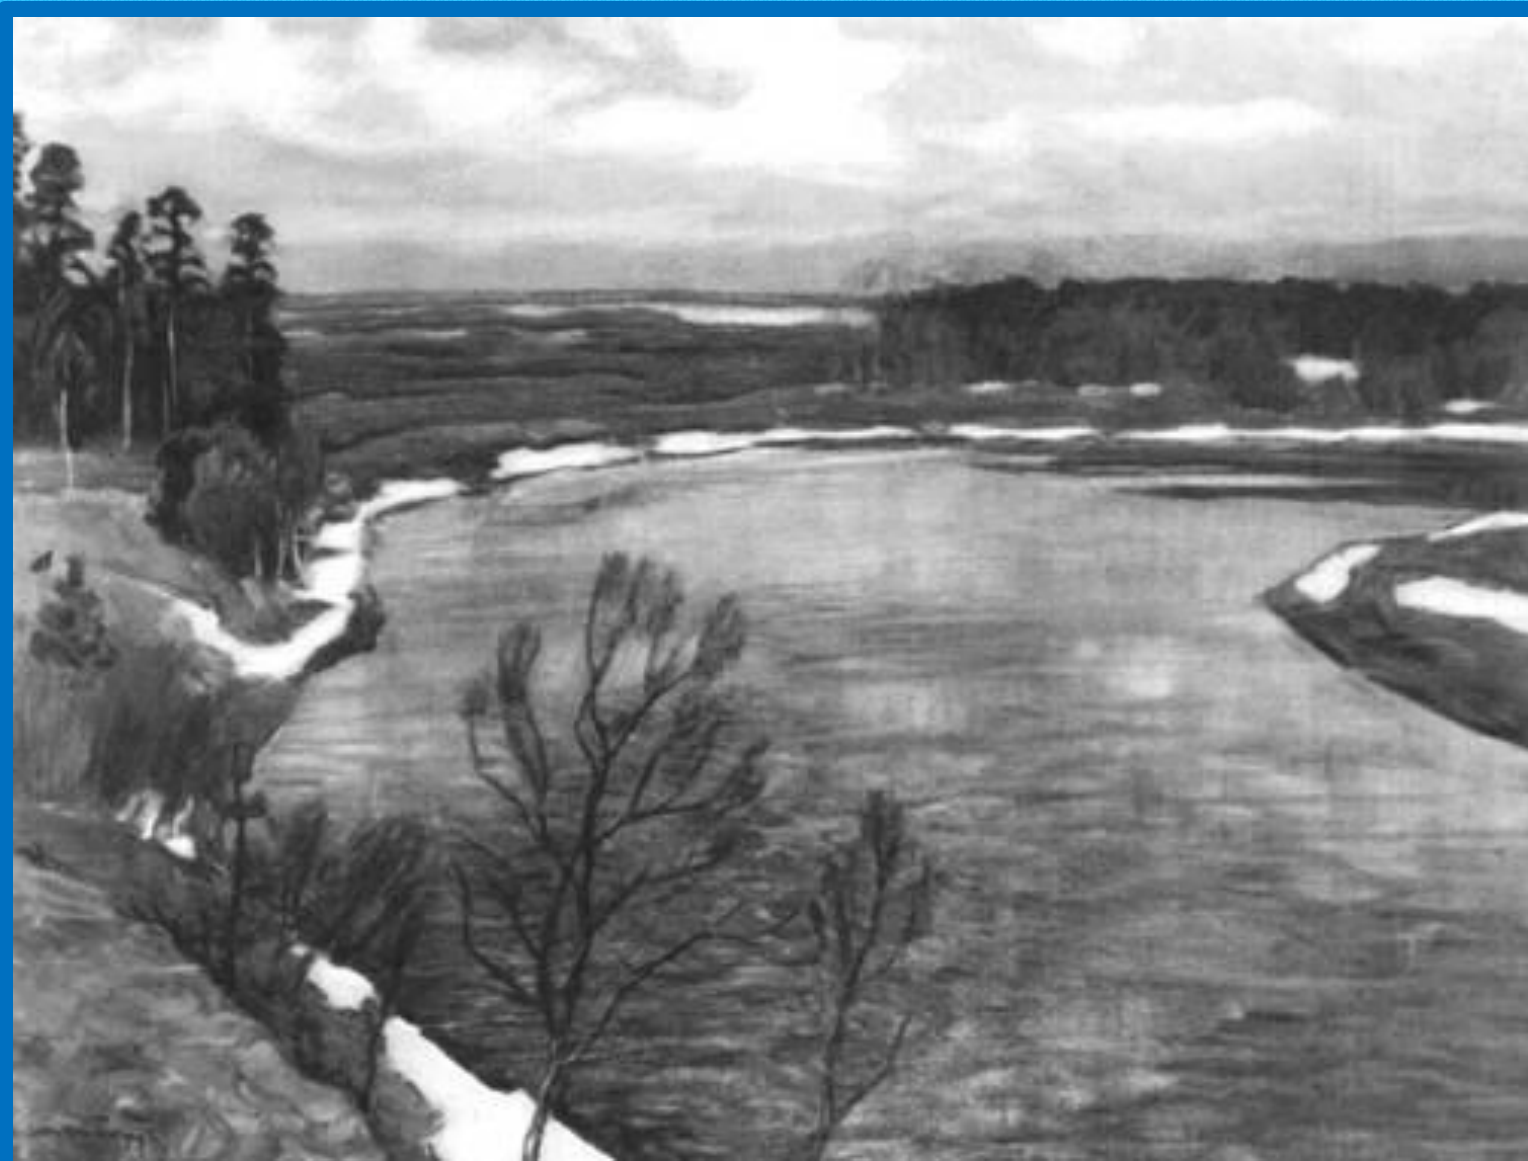

Лед пошел.

1930г.

В.К. Бялыницкий-Бируля

Мельница зимой.
В.К. Бялыницкий-Бируля

A scenic view of a lake with a dense forest in the background and lily pads in the foreground. The text "Спасибо за внимание." is overlaid in the center.