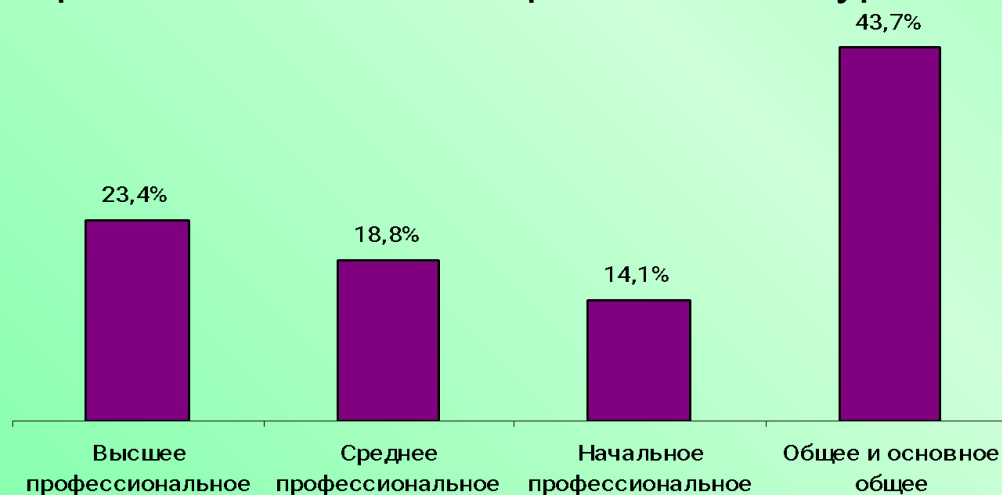

*ЦЕНТР ЗАНЯТОСТИ
НАСЕЛЕНИЯ
ГОРОДА СТРЕЖЕВОГО*

«О СИТУАЦИИ НА РЫНКЕ ТРУДА»

Общая численность безработных граждан на 01.04.2009 – 568 чел.

По возрасту

Уровень квалификации

Профессионально-квалификационный уровень, %

Ситуация на рынке труда г.Стрежевого в 2008г.-2009г.

Коэффициент напряженности, чел.
(незанятые граждане на 1 вакансию)

Уровень регистрируемой безработицы, %

Динамика вакансий, поступивших в центр занятости, *единиц*