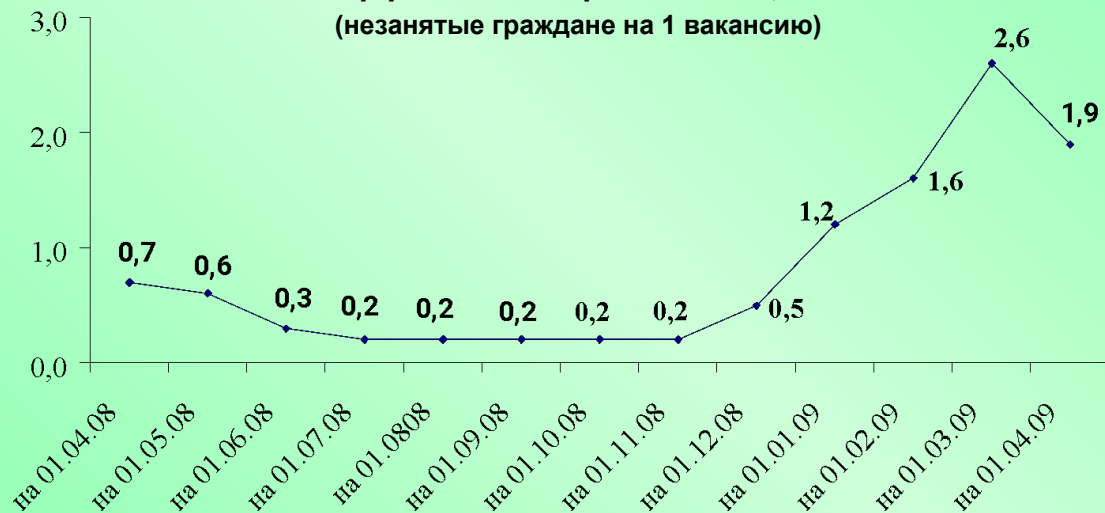

*ЦЕНТР ЗАНЯТОСТИ
НАСЕЛЕНИЯ
ГОРОДА СТРЕЖЕВОГО*

«О СИТУАЦИИ НА РЫНКЕ ТРУДА»

Общая численность безработных граждан на 01.04.2009 – 568 чел.

По возрасту

Уровень квалификации

Профессионально-квалификационный уровень, %

Ситуация на рынке труда г.Стрежевого в 2008г.-2009г.

Коэффициент напряженности, чел.
(незанятые граждане на 1 вакансию)

Уровень регистрируемой безработицы, %

Динамика вакансий, поступивших в центр занятости, *единиц*