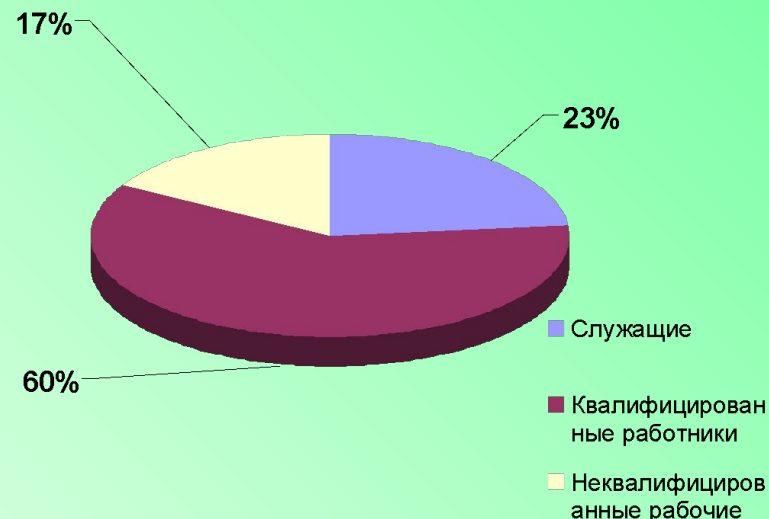

*ЦЕНТР ЗАНЯТОСТИ
НАСЕЛЕНИЯ
ГОРОДА СТРЕЖЕВОГО*

«О СИТУАЦИИ НА РЫНКЕ ТРУДА»

Общая численность безработных граждан на 01.04.2009 – 568 чел.

По возрасту

Уровень квалификации

Профессионально-квалификационный уровень, %

Ситуация на рынке труда г.Стрежевого в 2008г.-2009г.

Коэффициент напряженности, чел.
(незанятые граждане на 1 вакансию)

Уровень регистрируемой безработицы, %

Динамика вакансий, поступивших в центр занятости, *единиц*