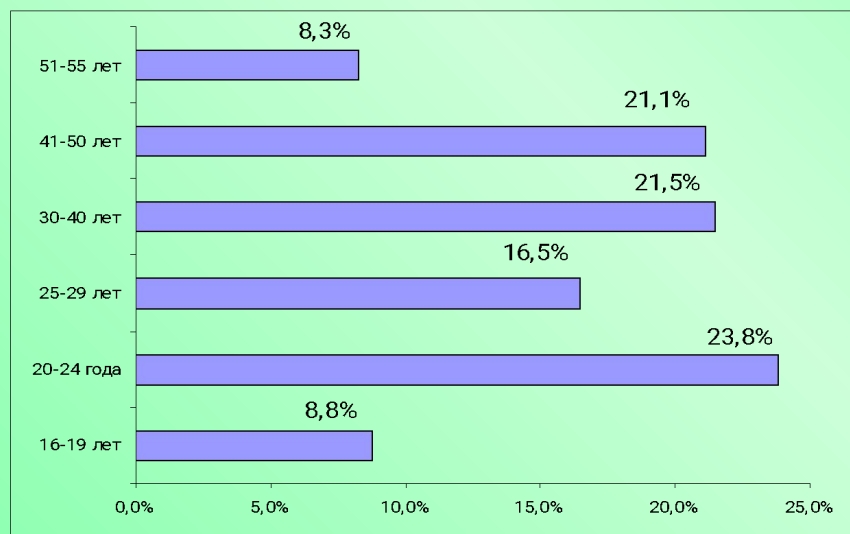

*ЦЕНТР ЗАНЯТОСТИ
НАСЕЛЕНИЯ
ГОРОДА СТРЕЖЕВОГО*

«О СИТУАЦИИ НА РЫНКЕ ТРУДА»

Общая численность безработных граждан на 01.04.2009 – 568 чел.

По возрасту

Уровень квалификации

Профессионально-квалификационный уровень, %

Ситуация на рынке труда г.Стрежевого в 2008г.-2009г.

Коэффициент напряженности, чел.
(незанятые граждане на 1 вакансию)

Уровень регистрируемой безработицы, %

Динамика вакансий, поступивших в центр занятости, *единиц*