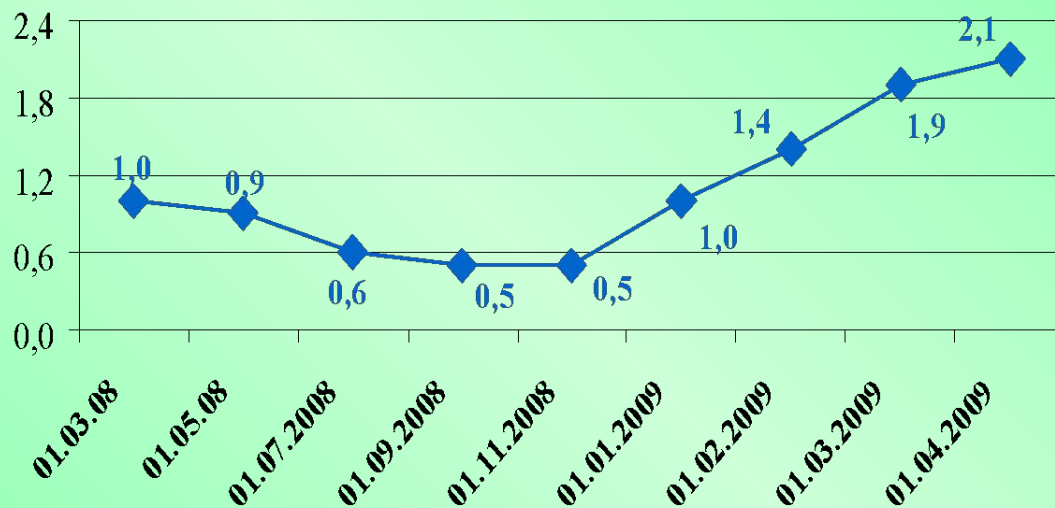

*ЦЕНТР ЗАНЯТОСТИ
НАСЕЛЕНИЯ
ГОРОДА СТРЕЖЕВОГО*

«О СИТУАЦИИ НА РЫНКЕ ТРУДА»

Общая численность безработных граждан на 01.04.2009 – 568 чел.

По возрасту

Уровень квалификации

Профессионально-квалификационный уровень, %

Ситуация на рынке труда г.Стрежевого в 2008г.-2009г.

Коэффициент напряженности, чел.
(незанятые граждане на 1 вакансию)

Уровень регистрируемой безработицы, %

Динамика вакансий, поступивших в центр занятости, *единиц*