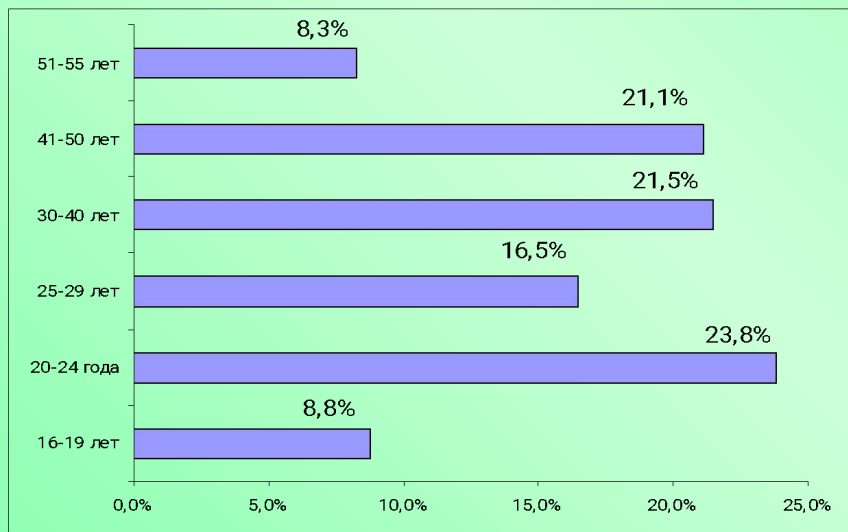

*ЦЕНТР ЗАНЯТОСТИ
НАСЕЛЕНИЯ
ГОРОДА СТРЕЖЕВОГО*

«О СИТУАЦИИ НА РЫНКЕ ТРУДА»

Общая численность безработных граждан на 01.04.2009 – 568 чел.

По возрасту

Уровень квалификации

Профессионально-квалификационный уровень, %

Ситуация на рынке труда г.Стрежевого в 2008г.-2009г.

Коэффициент напряженности, чел.
(незанятые граждане на 1 вакансию)

Уровень регистрируемой безработицы, %

Динамика вакансий, поступивших в центр занятости, *единиц*