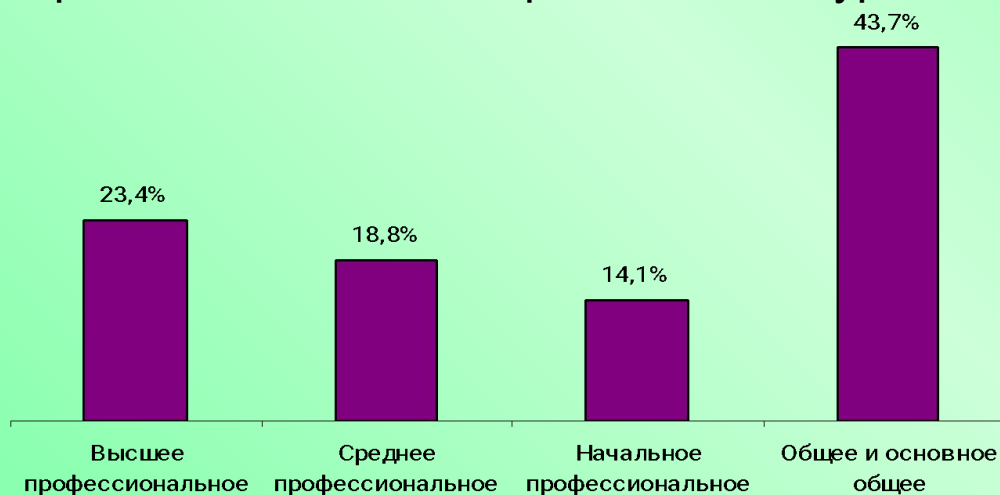

*ЦЕНТР ЗАНЯТОСТИ
НАСЕЛЕНИЯ
ГОРОДА СТРЕЖЕВОГО*

«О СИТУАЦИИ НА РЫНКЕ ТРУДА»

Общая численность безработных граждан на 01.04.2009 – 568 чел.

По возрасту

Уровень квалификации

Профессионально-квалификационный уровень, %

Ситуация на рынке труда г.Стрежевого в 2008г.-2009г.

Коэффициент напряженности, чел.
(незанятые граждане на 1 вакансию)

Уровень регистрируемой безработицы, %

Динамика вакансий, поступивших в центр занятости, *единиц*