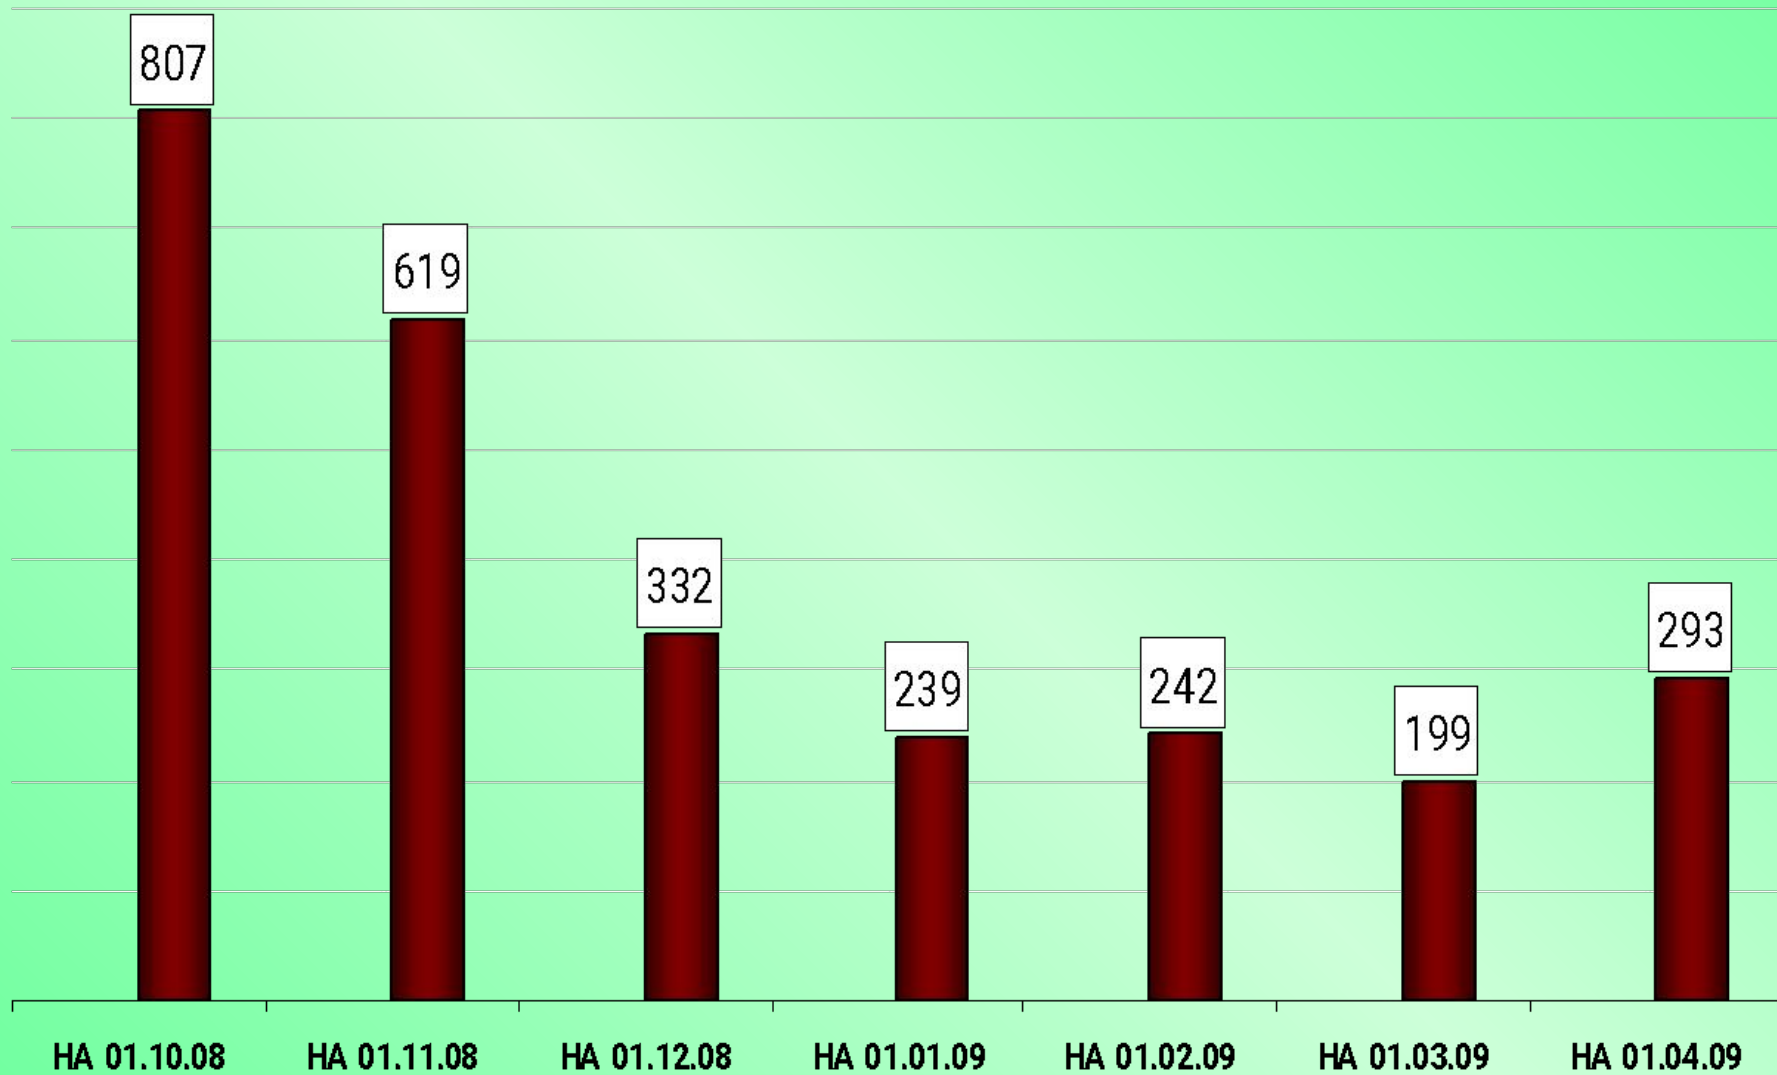

*ЦЕНТР ЗАНЯТОСТИ
НАСЕЛЕНИЯ
ГОРОДА СТРЕЖЕВОГО*

«О СИТУАЦИИ НА РЫНКЕ ТРУДА»

Общая численность безработных граждан на 01.04.2009 – 568 чел.

По возрасту

Уровень квалификации

Профессионально-квалификационный уровень, %

Ситуация на рынке труда г.Стрежевого в 2008г.-2009г.

Коэффициент напряженности, чел.
(незанятые граждане на 1 вакансию)

Уровень регистрируемой безработицы, %

Динамика вакансий, поступивших в центр занятости, *единиц*

Структура обращений незанятого населения в центре занятости в 2009 г.