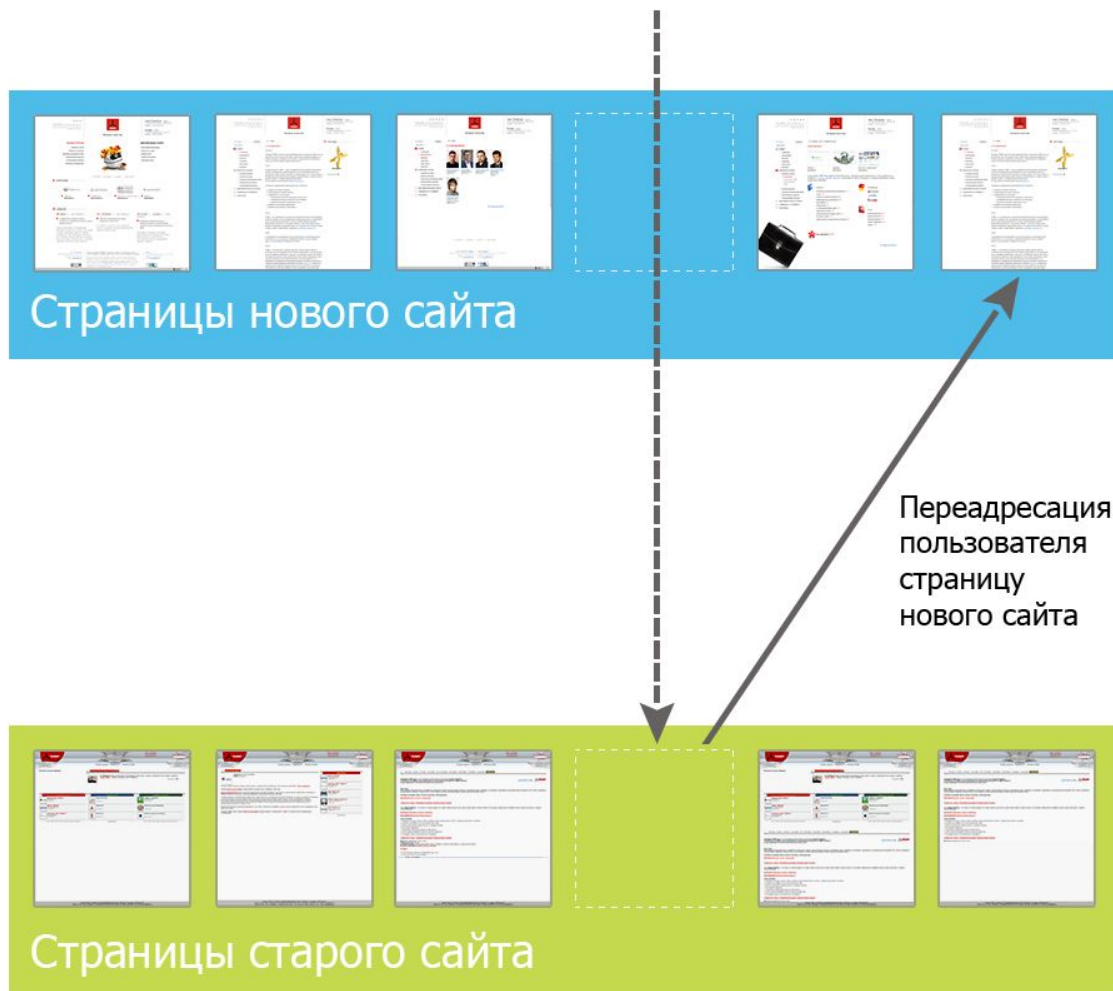

Что это дает?

□ При обращении к сайту есть 3 варианта

- Ввод прямого адреса
- Ввод нового адреса
- Ввод старого адреса

domen.ru/

- **Статистика обращений к старому сайту**
- **Настройка соответствий новому сайту**

Если нет соответствия

domen.ru/

Статистика переходов на старый сайт

Страница	Посетителей	Визитов	Среднее время на странице
Страница 1	100	100	1:30
Страница 2	200	200	2:00
Страница 3	150	150	1:45
Страница 4	300	300	2:15
Страница 5	180	180	1:50
Страница 6	120	120	1:30

Если соответствия есть

domen.ru/

В итоге

- В заголовке сервера передан 301 редирект (Автоматизация простановки 301 редиректа)
- Пользователи и поисковики корректно перенаправлены на новый адрес
- Плавный переход
- Нет ограничения по времени
- Сохранение (возможно забытого нами) важного и интересного для пользователя контента