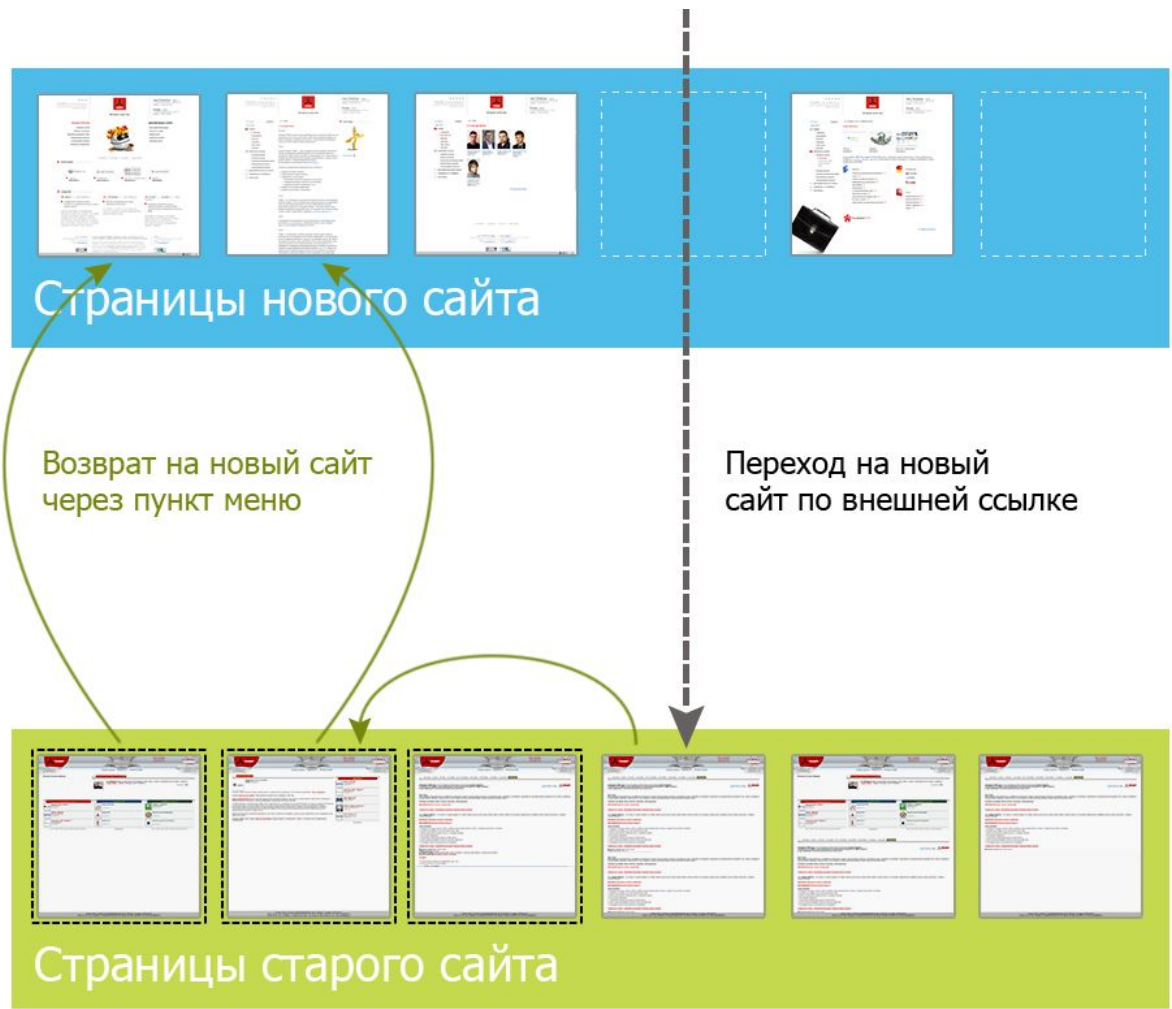

“Слоеный пирог”

Параллельные сайты

- Старый и новый сайт работают параллельно
- Навигационное меню старого сайта меняется
- Собирается статистика обращений в режиме online
- Между сайтами простая скриптовая прослойка с настройкой соответствий

Что это дает?

□ При обращении к сайту есть 3 варианта

- Ввод прямого адреса
- Ввод нового адреса
- Ввод старого адреса

domen.ru/

- **Статистика обращений к старому сайту**
- **Настройка соответствий новому сайту**