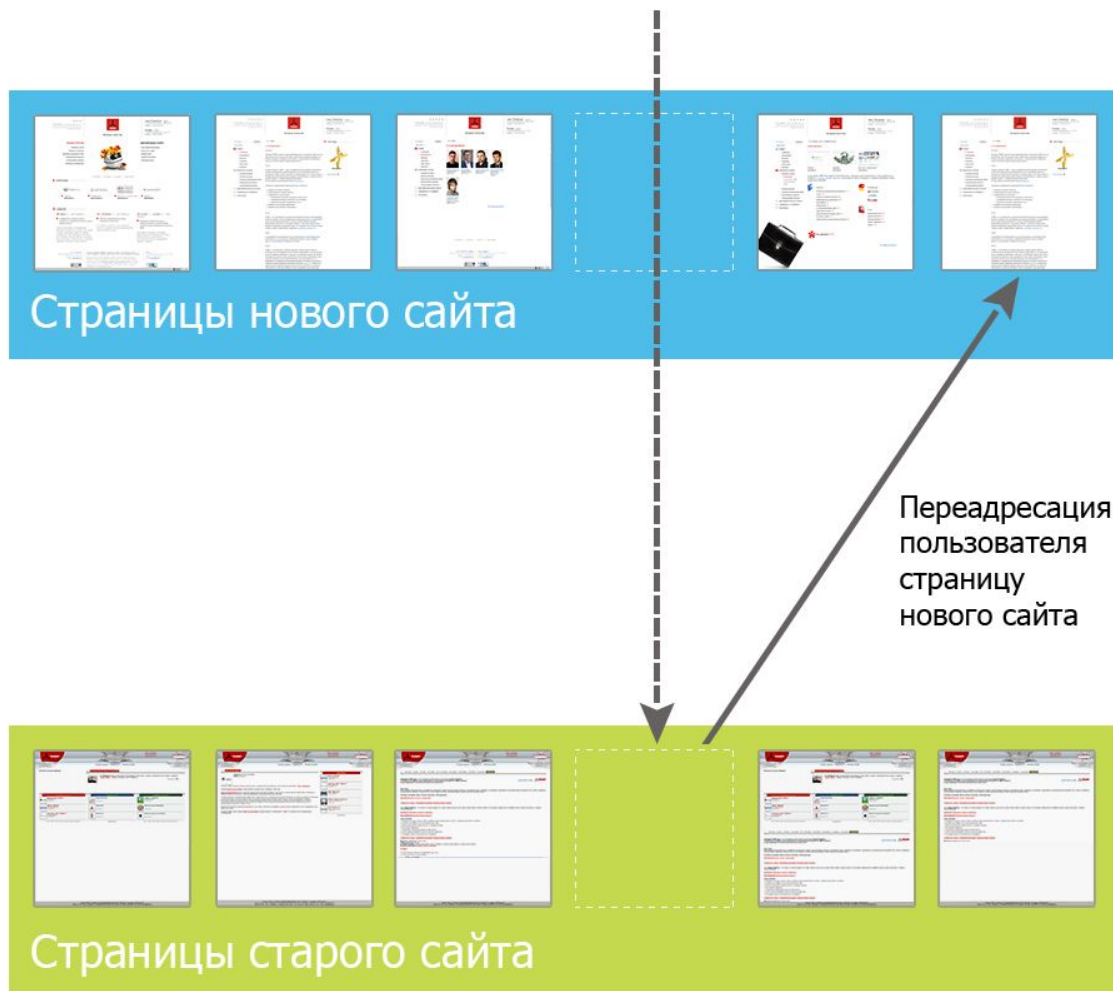

Что это дает?

□ При обращении к сайту есть 3 варианта

- Ввод прямого адреса
- Ввод нового адреса
- Ввод старого адреса

domen.ru/

- **Статистика обращений к старому сайту**
- **Настройка соответствий новому сайту**

Если нет соответствия

domen.ru/

Статистика переходов на старый сайт

URL	Посетителей	Визитов	Среднее время на сайте	Среднее время на странице	Среднее время на странице
...

Если соответствия есть

domen.ru/

В итоге

- В заголовке сервера передан 301 редирект (Автоматизация простановки 301 редиректа)
- Пользователи и поисковики корректно перенаправлены на новый адрес
- Плавный переход
- Нет ограничения по времени
- Сохранение (возможно забытого нами) важного и интересного для пользователя контента