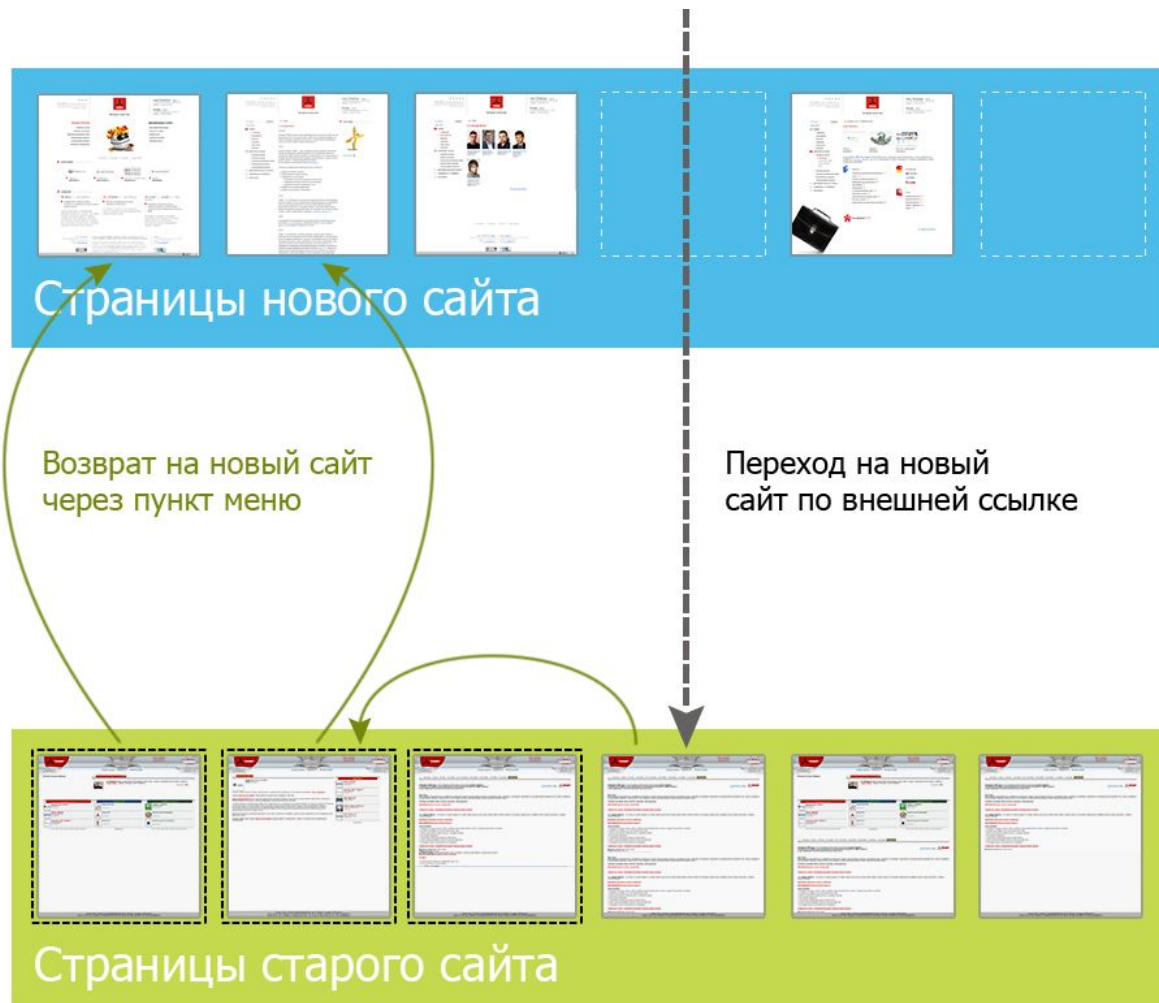

“Слоеный пирог”

Параллельные сайты

- Старый и новый сайт работают параллельно
- Навигационное меню старого сайта меняется
- Собирается статистика обращений в режиме online
- Между сайтами простая скриптовая прослойка с настройкой соответствий

Что это дает?

□ При обращении к сайту есть 3 варианта

- Ввод прямого адреса
- Ввод нового адреса
- Ввод старого адреса

domen.ru/

- **Статистика обращений к старому сайту**
- **Настройка соответствий новому сайту**