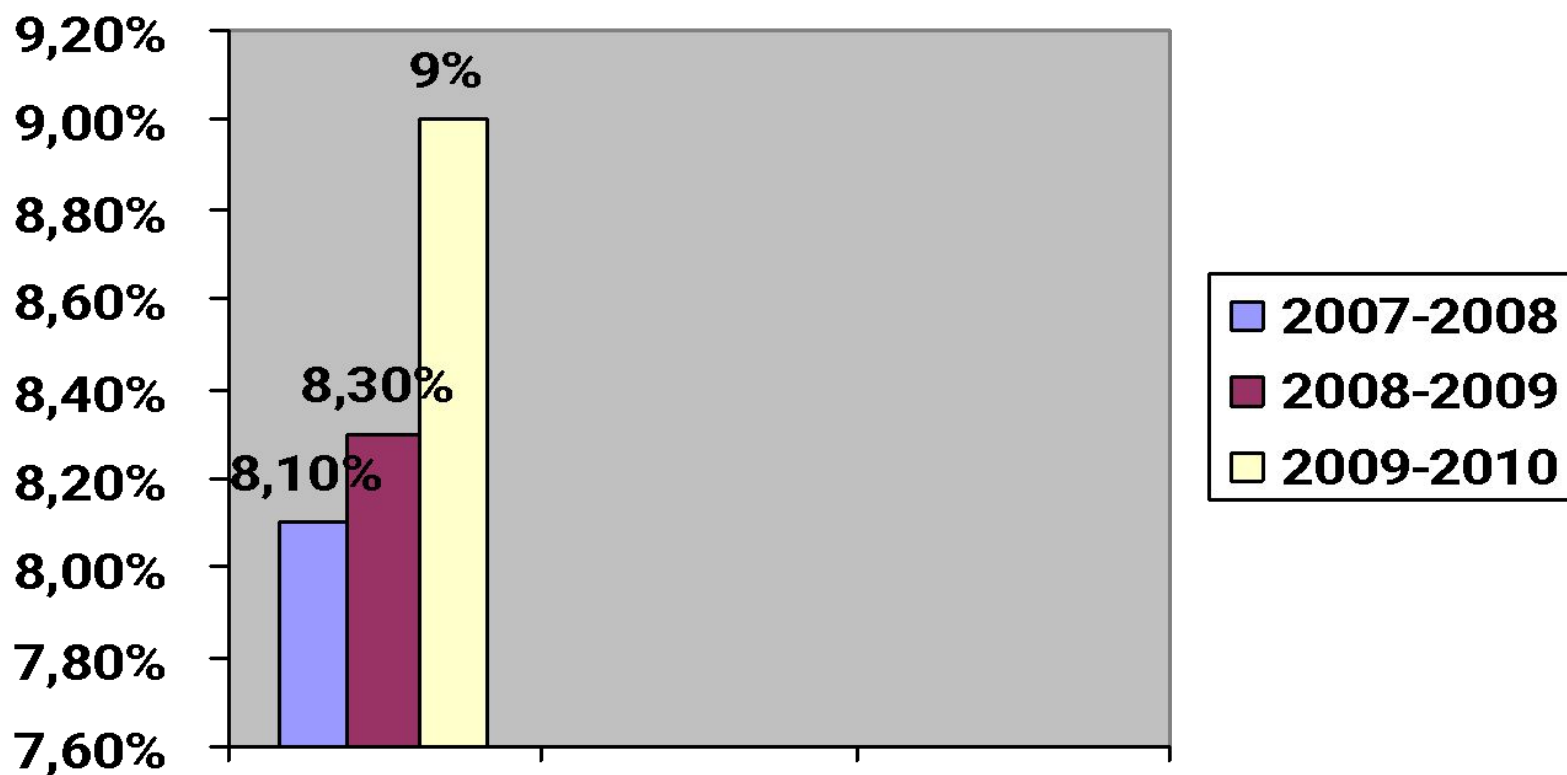

*Итоги работы МОУ СОШ №
140*

2007-2010гг.

Количество учащихся

Количество классов

Общая успеваемость по школе

Количество отличников

Количество обучающихся на «4» и «5»

Качество знаний учащихся

Мониторинг качества знаний учащихся по ступеням обучения

Призеры НОУ

Качество представленных на НОУ работ учащихся