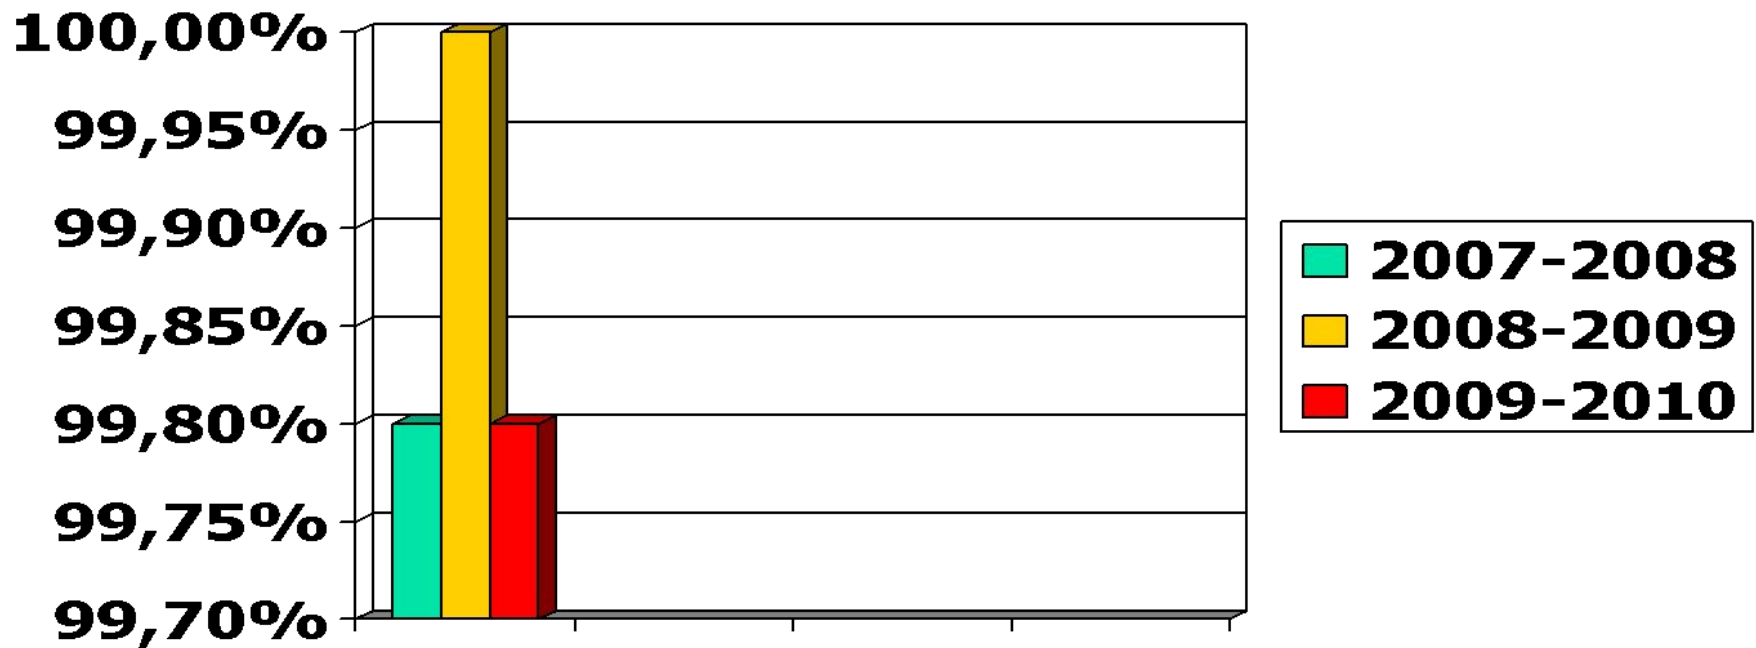

*Итоги работы МОУ СОШ №
140*

2007-2010гг.

Количество учащихся

Количество классов

Общая успеваемость по школе

Количество отличников

Количество обучающихся на «4» и «5»

Качество знаний учащихся

Мониторинг качества знаний учащихся по ступеням обучения

Призеры НОУ

Качество представленных на НОУ работ учащихся