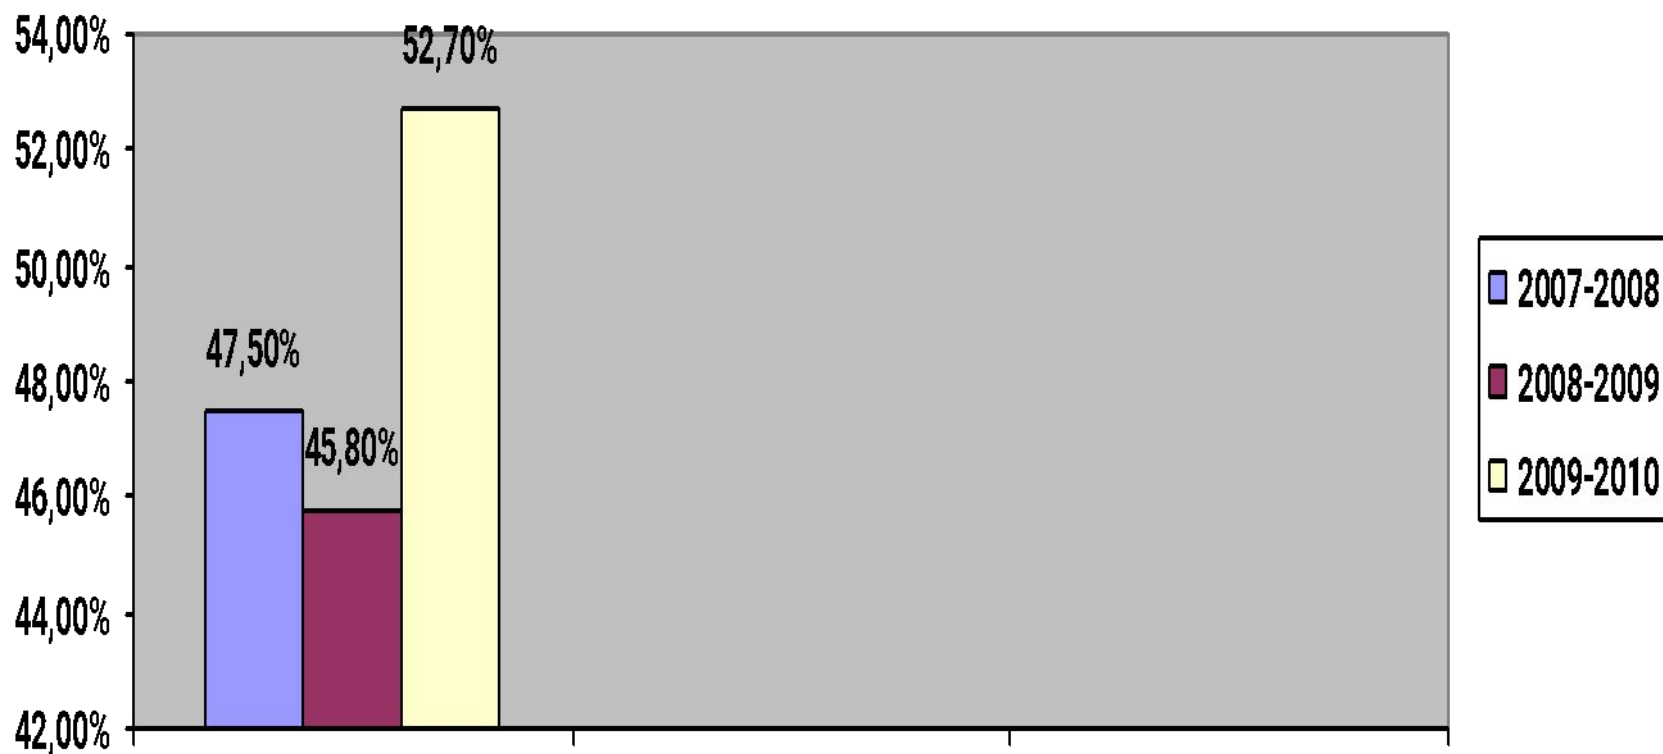

*Итоги работы МОУ СОШ №
140*

2007-2010гг.

Количество учащихся

Количество классов

Общая успеваемость по школе

Количество отличников

Количество обучающихся на «4» и «5»

Качество знаний учащихся

Мониторинг качества знаний учащихся по ступеням обучения

Призеры НОУ

Качество представленных на НОУ работ учащихся