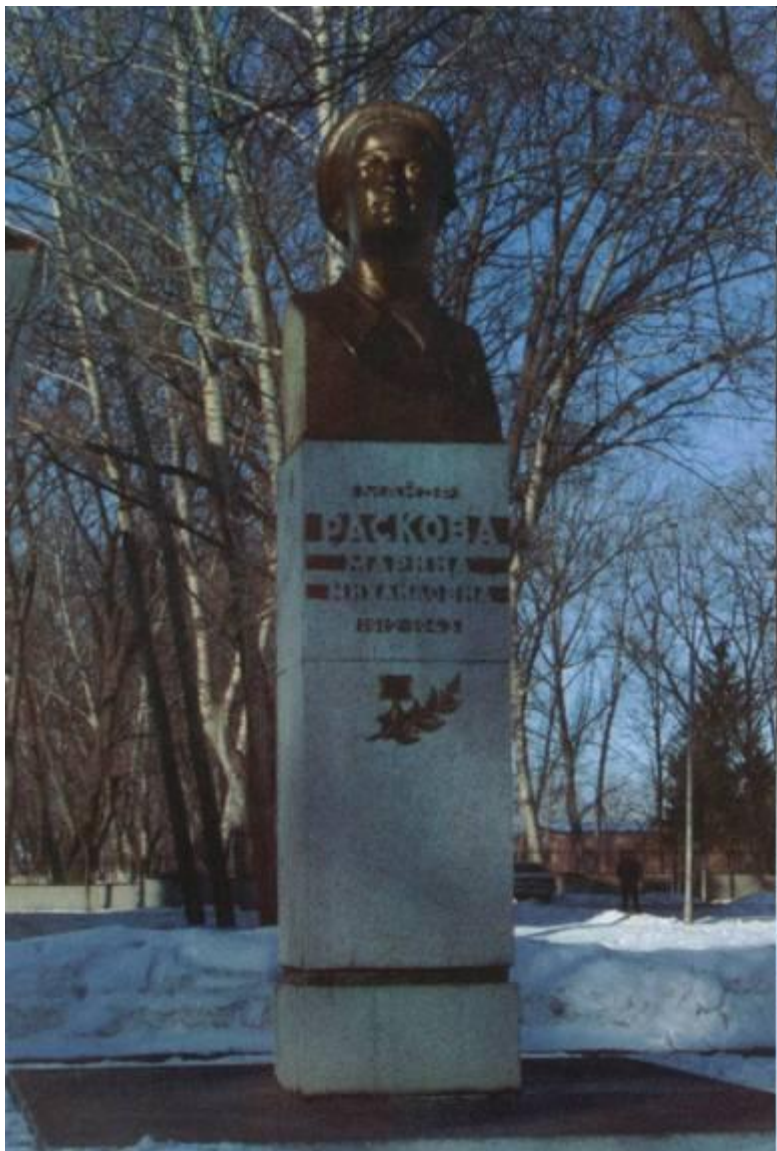

Монументальные памятники Тамбовской области

Памятник Герою Сов.
Союза летчице М.М.
Расковой. Установлен в
1970 в Тамбове в воен.
городке перед гл. входом
в бывшее Тамбовское
воен. училище летчиков,
носившее имя героини.
Скульптор В. Сонов.