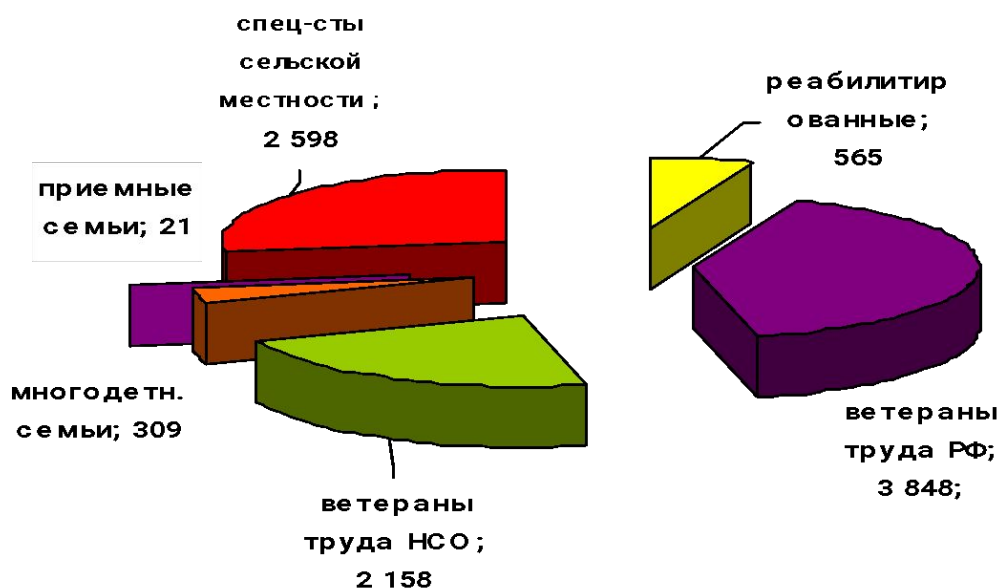

Региональный регистр по категориям граждан на 01.01.2009 г.