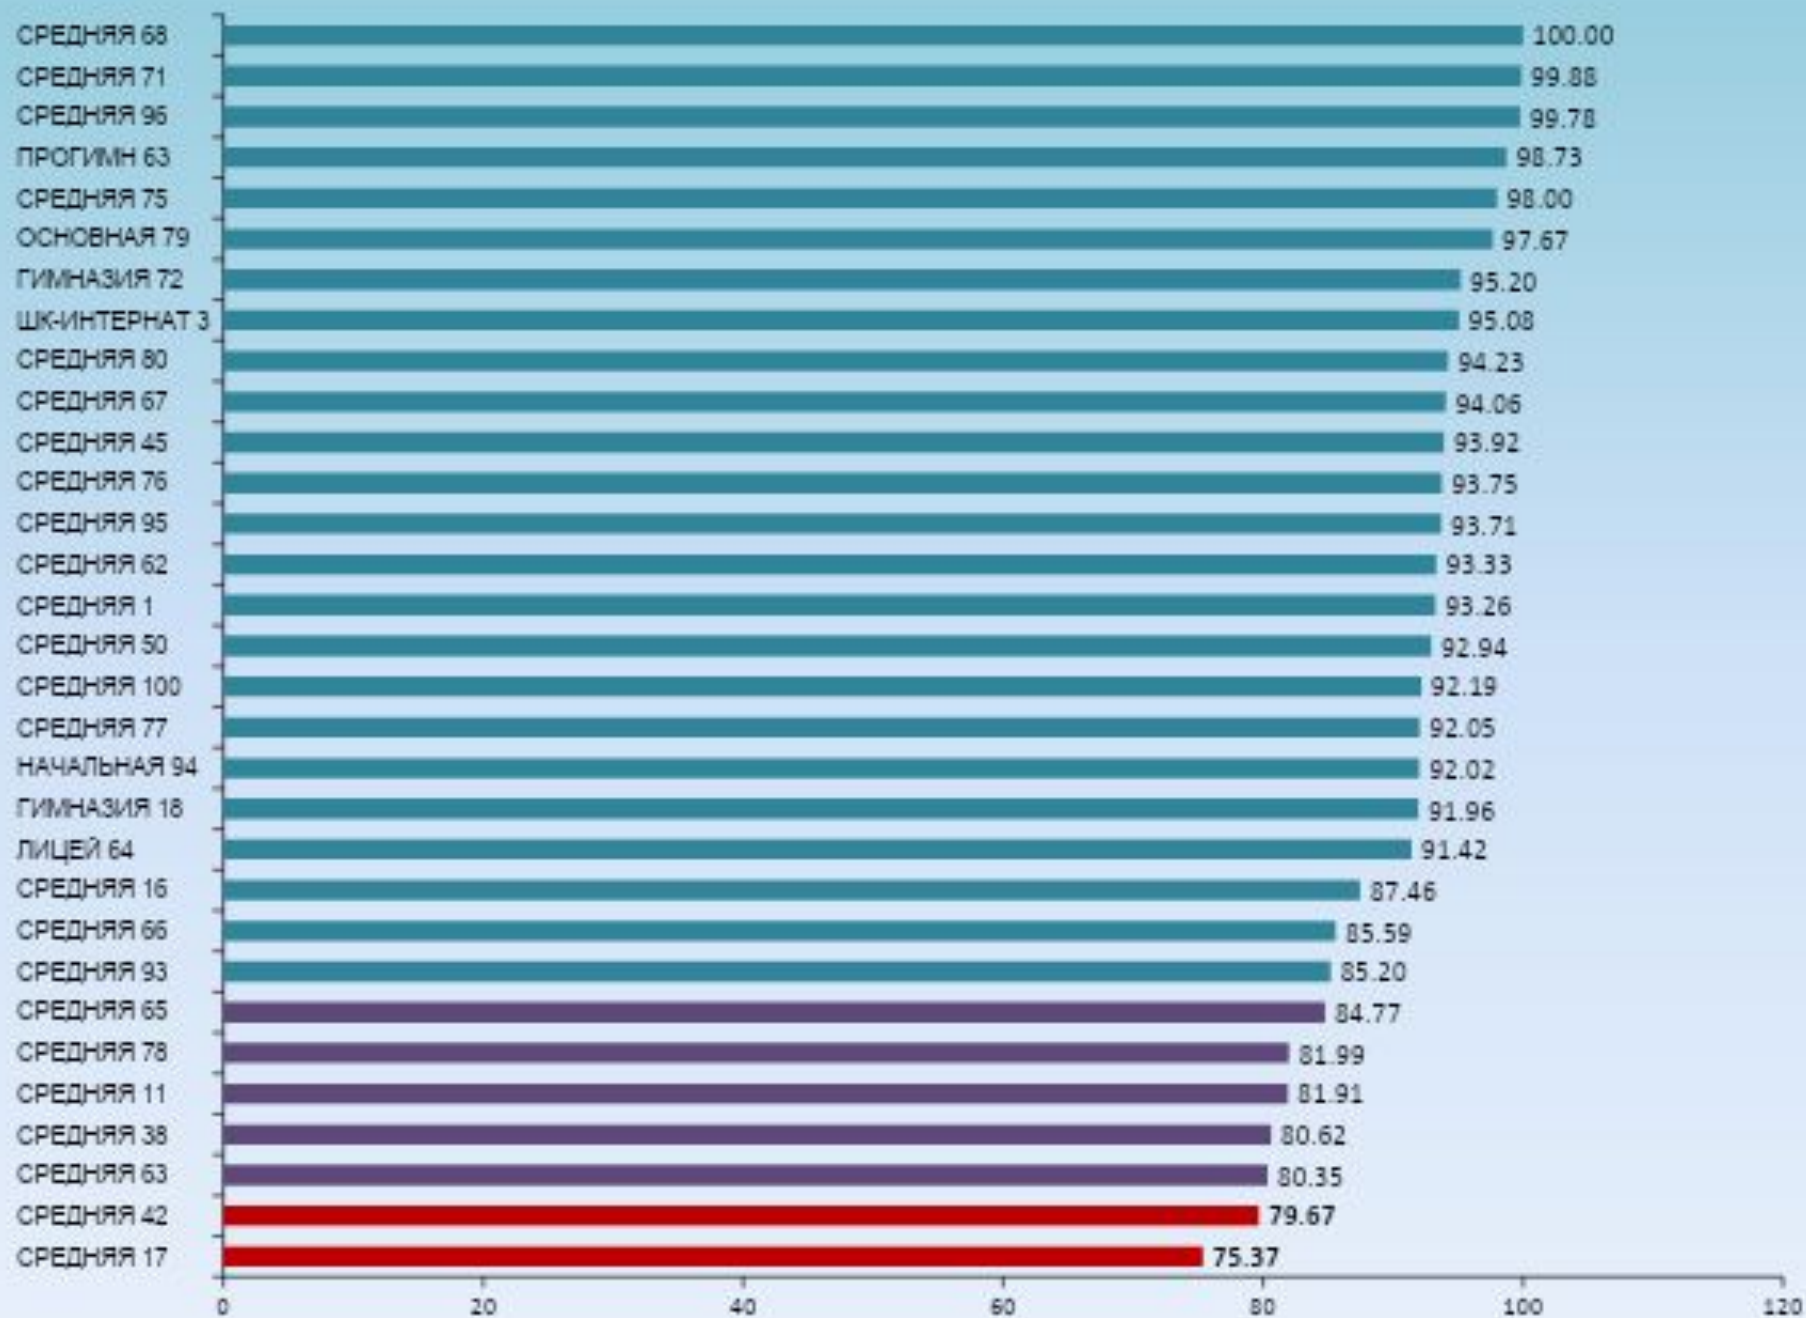

Охват внеурочно занятых учащихся ОУ по округам на 20.02.2012

Охват внеурочной занятостью учащихся ОУ КВО (в %)

Охват внеурочной занятостью учащихся ОУ ЦВО (в %)

Охват внеурочной занятостью учащихся ОУ ПВО (в %)