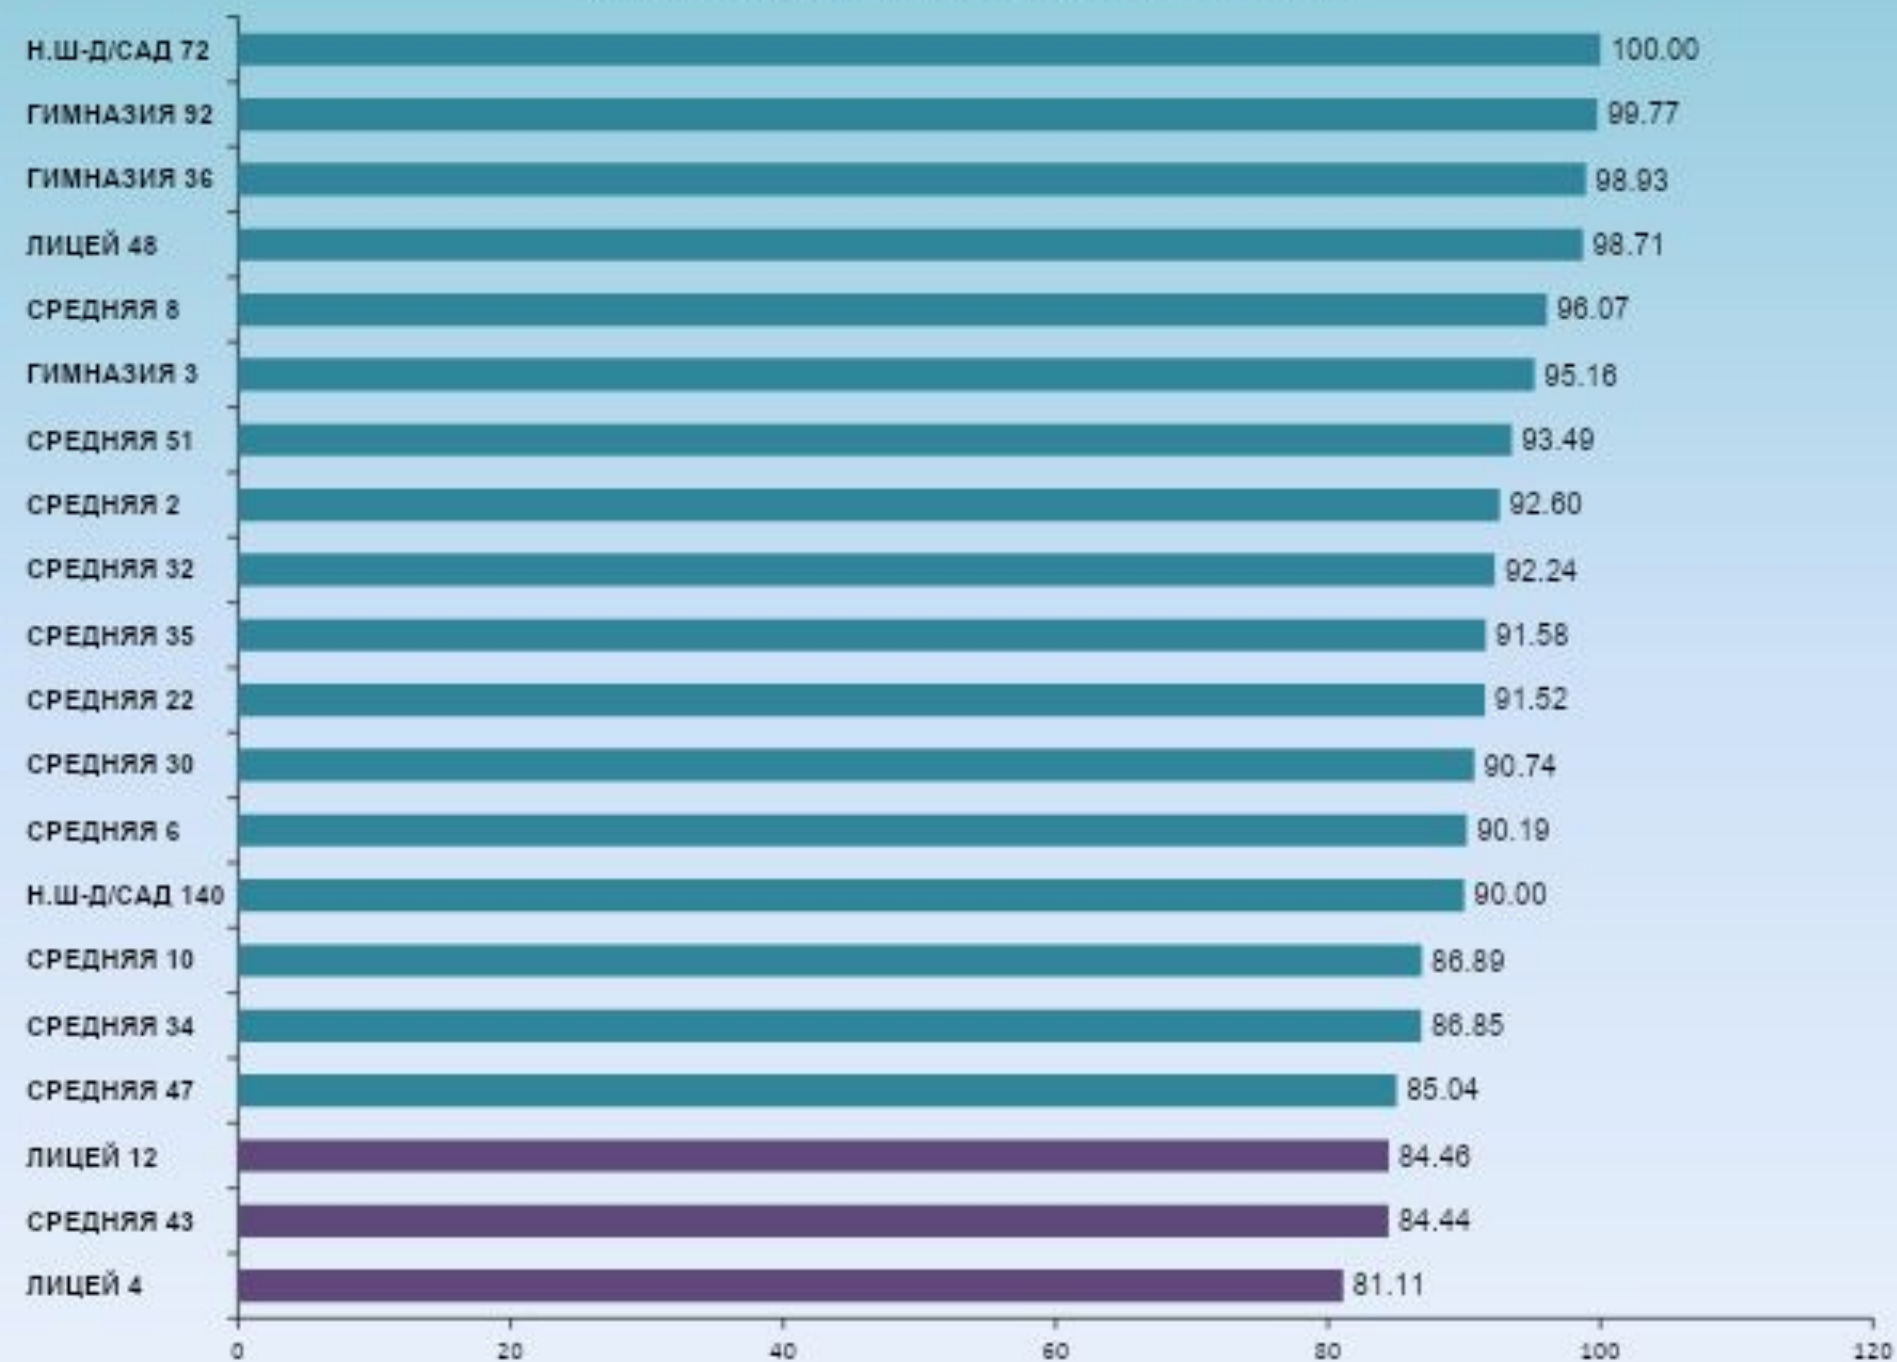

Охват внеурочной занятостью учащихся ОУ ЦВО (в %)