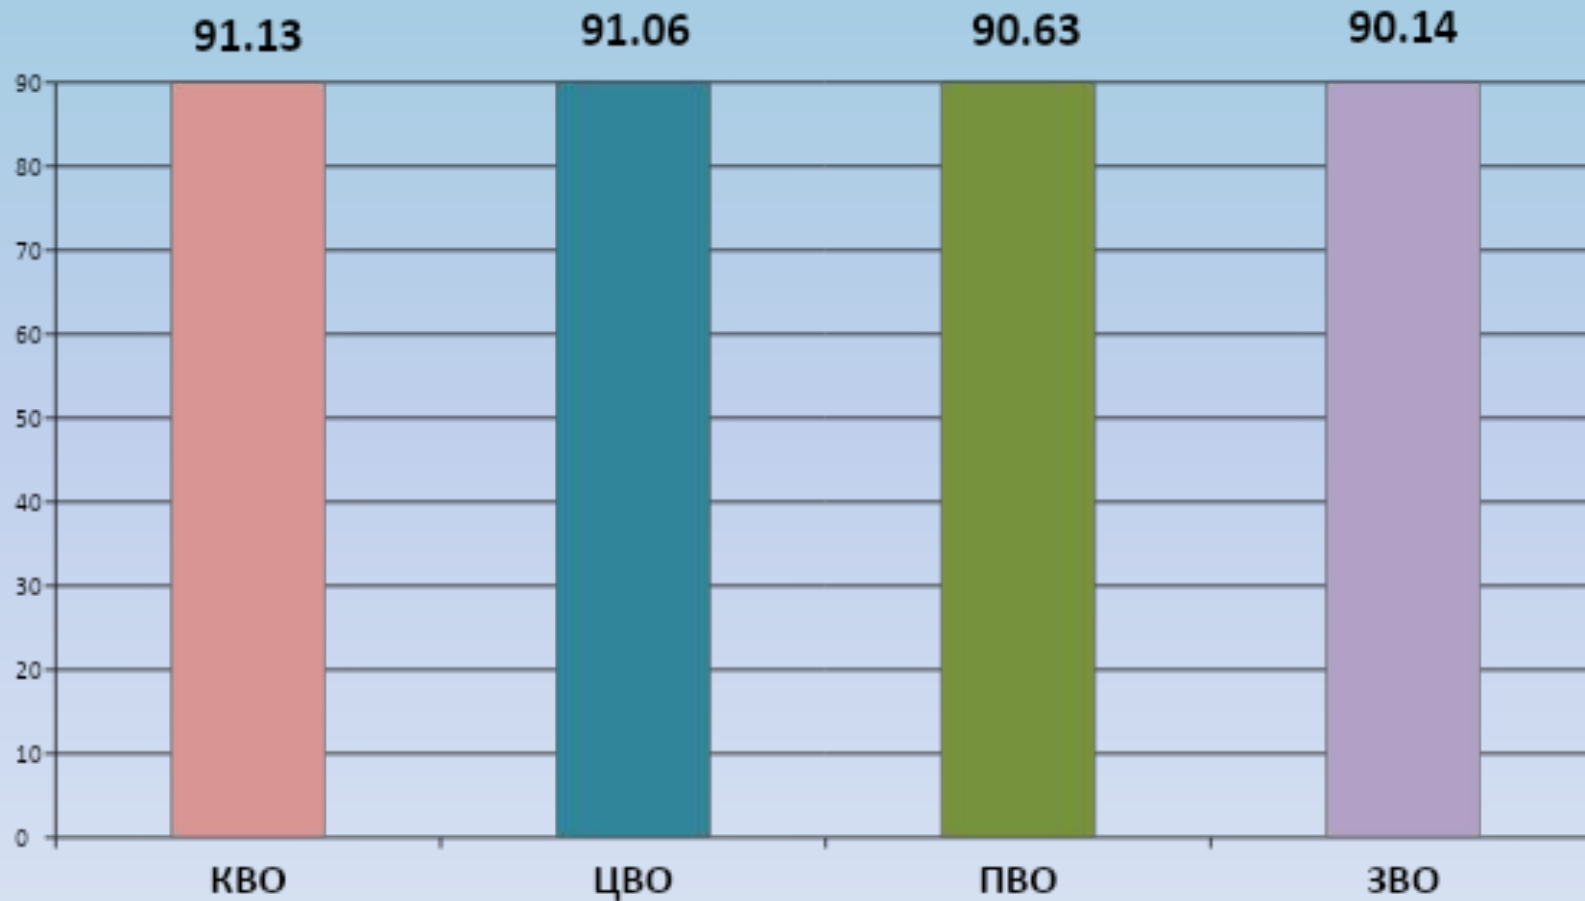

Охват внеурочно занятых учащихся ОУ по округам на 20.02.2012