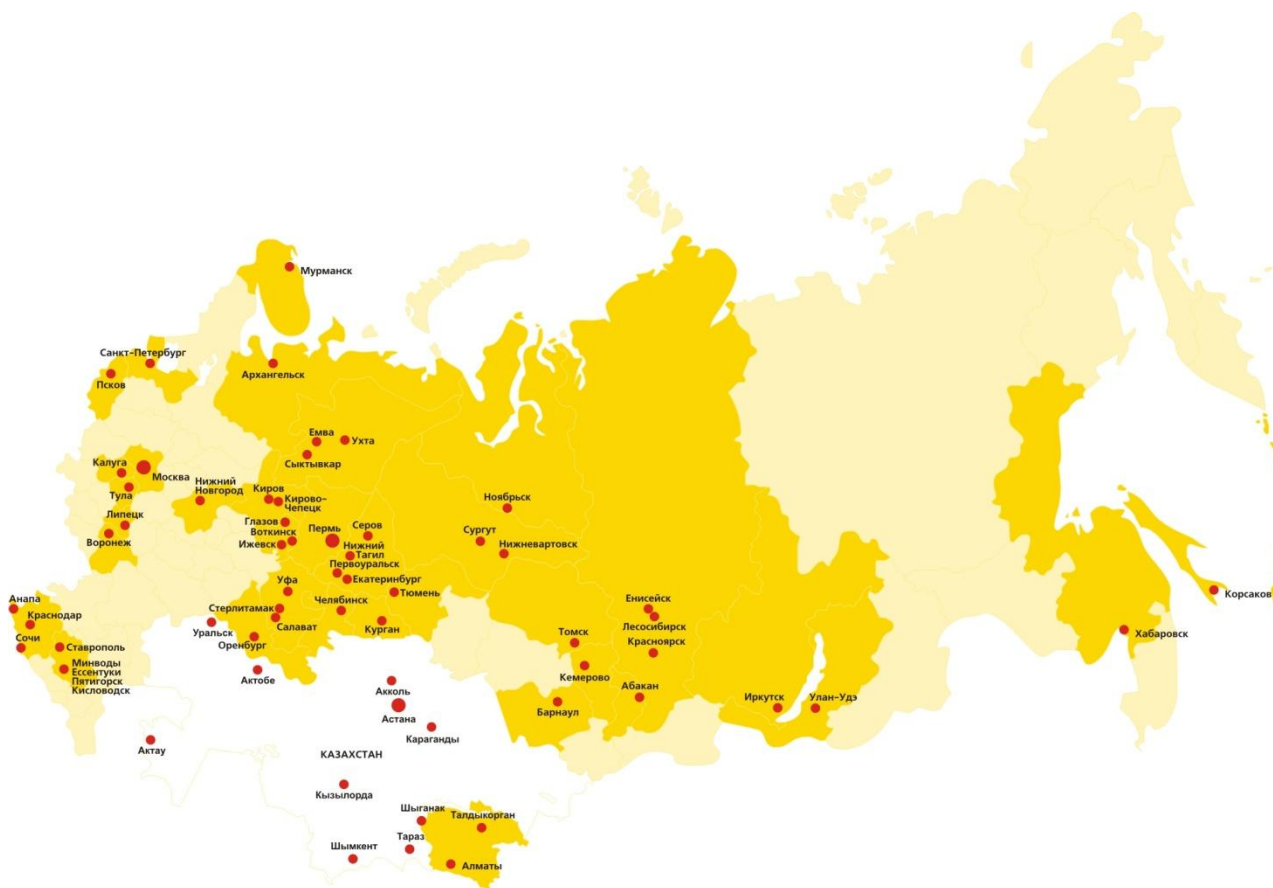

ООО «Паритет ПМ»

Карта регионов присутствия