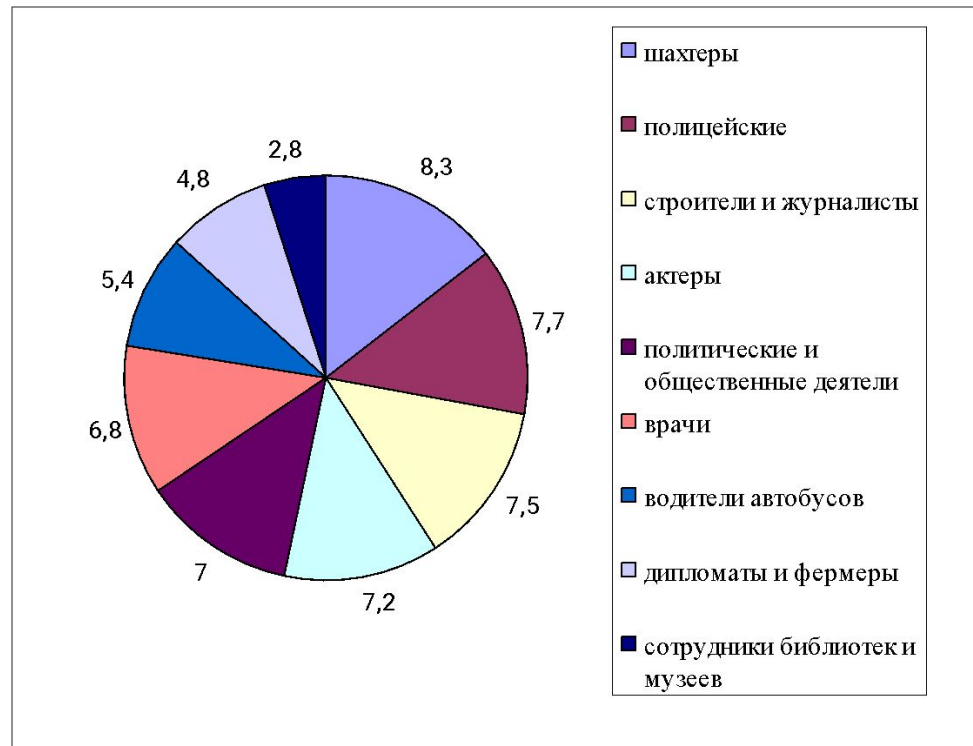

Электронные таблицы
– это чудо-мастерицы,
Все по полочкам разложат,
просуммируют, умножат,
диаграмму создадут.
Ну и как же их зовут?