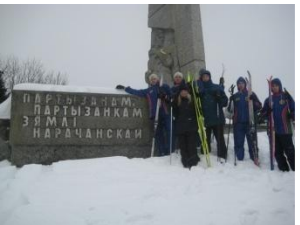

МЯДЕЛЬ

ВИЛЕЙКА

Пешеходный переход через о.Нарочь.

Встреча с администрацией г.Вилейки и экскурсия по городу. Фото у здания администрации, где работал П.М.Машеров.

Встреча с ветеранами.

У памятника в месте прорыва партизан.