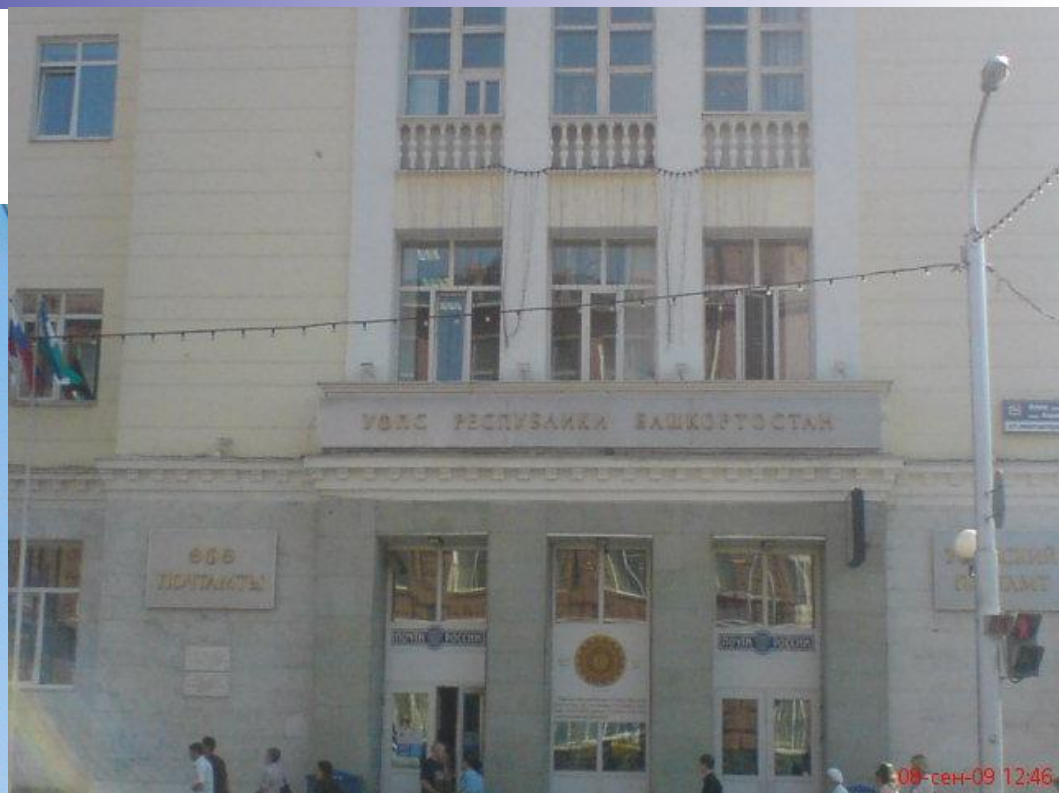

# УФПС республики Башкортостан

08-сен-09 12:46

УФПС Башкортостана  
начало свою  
самостоятельную  
деятельность 1 октября  
1995 года был издан совет  
УФПС Башкортостана.

ФГУП «Почта России»  
находится в РБ, по  
адресу: 450000, г. Уфа  
центр, ул. Ленина, 28.