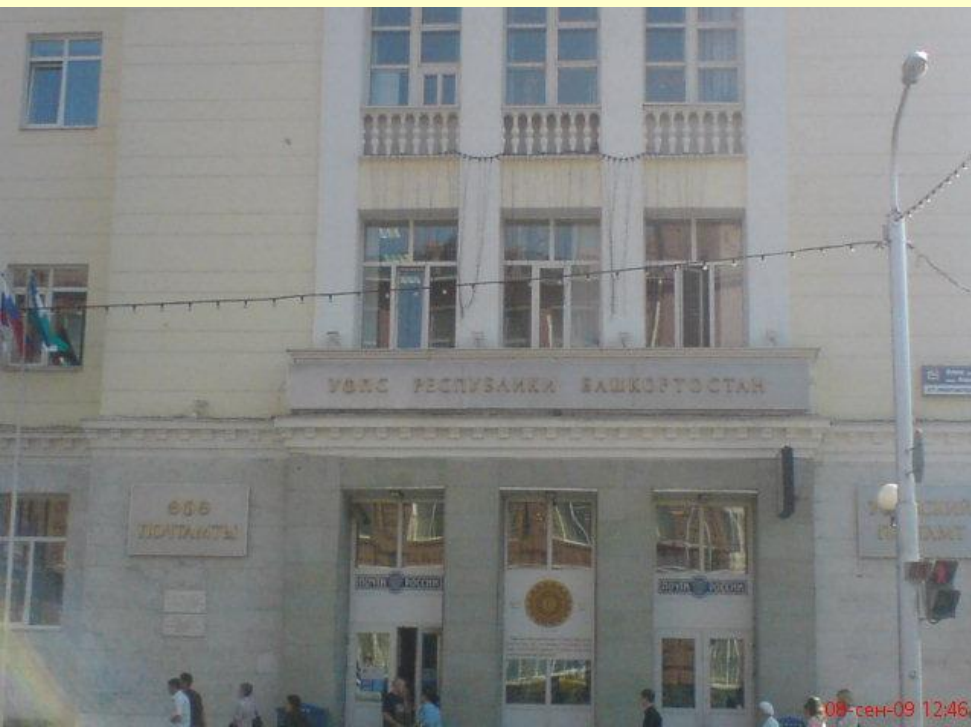

# УФПС республики Башкортостан

08-сен-09 12:46

УФПС Башкортостана  
начало свою  
самостоятельную  
деятельность 1 октября  
1995 года был издан совет  
УФПС Башкортостана.

ФГУП «Почта России»  
находится в РБ, по  
адресу: 450000, г. Уфа  
центр, ул. Ленина, 28.