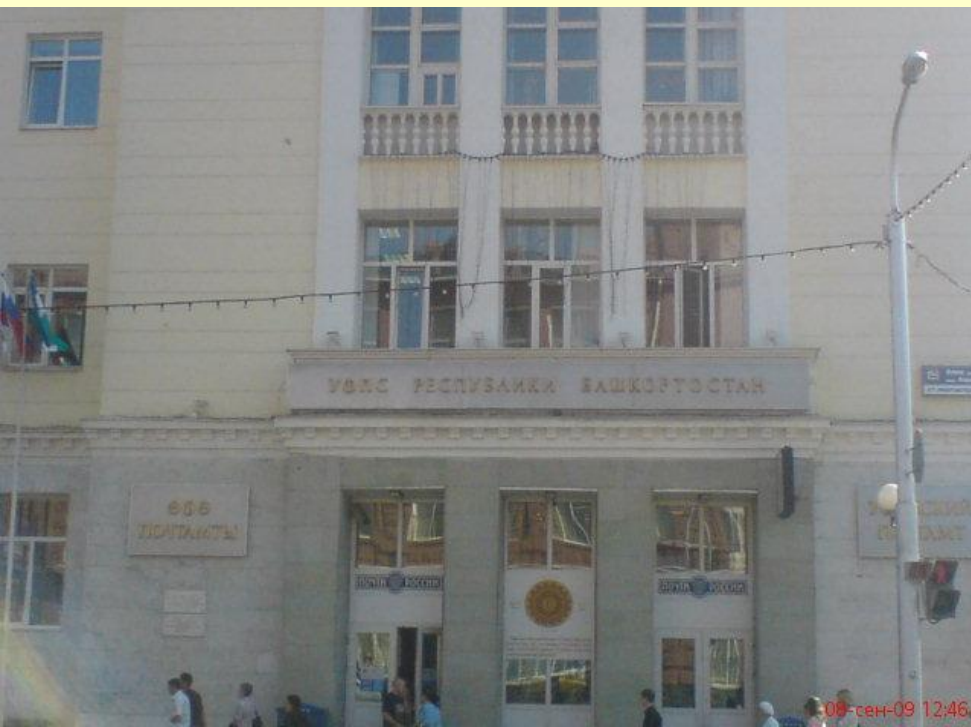

ФГУП «Почта России»
находится в РБ, по
адресу: 450000, г. Уфа
центр, ул. Ленина, 28.

216

**Отдел технической
поддержки**

Отдел технической поддержки

Главной целью деятельности Отдела являются учет, организац технического обслуживания и рем контрольно-кассовой техники, средств вычислительной и оргтехники, средств телекоммуникаций, франкировальных машин, весового хозяйства.