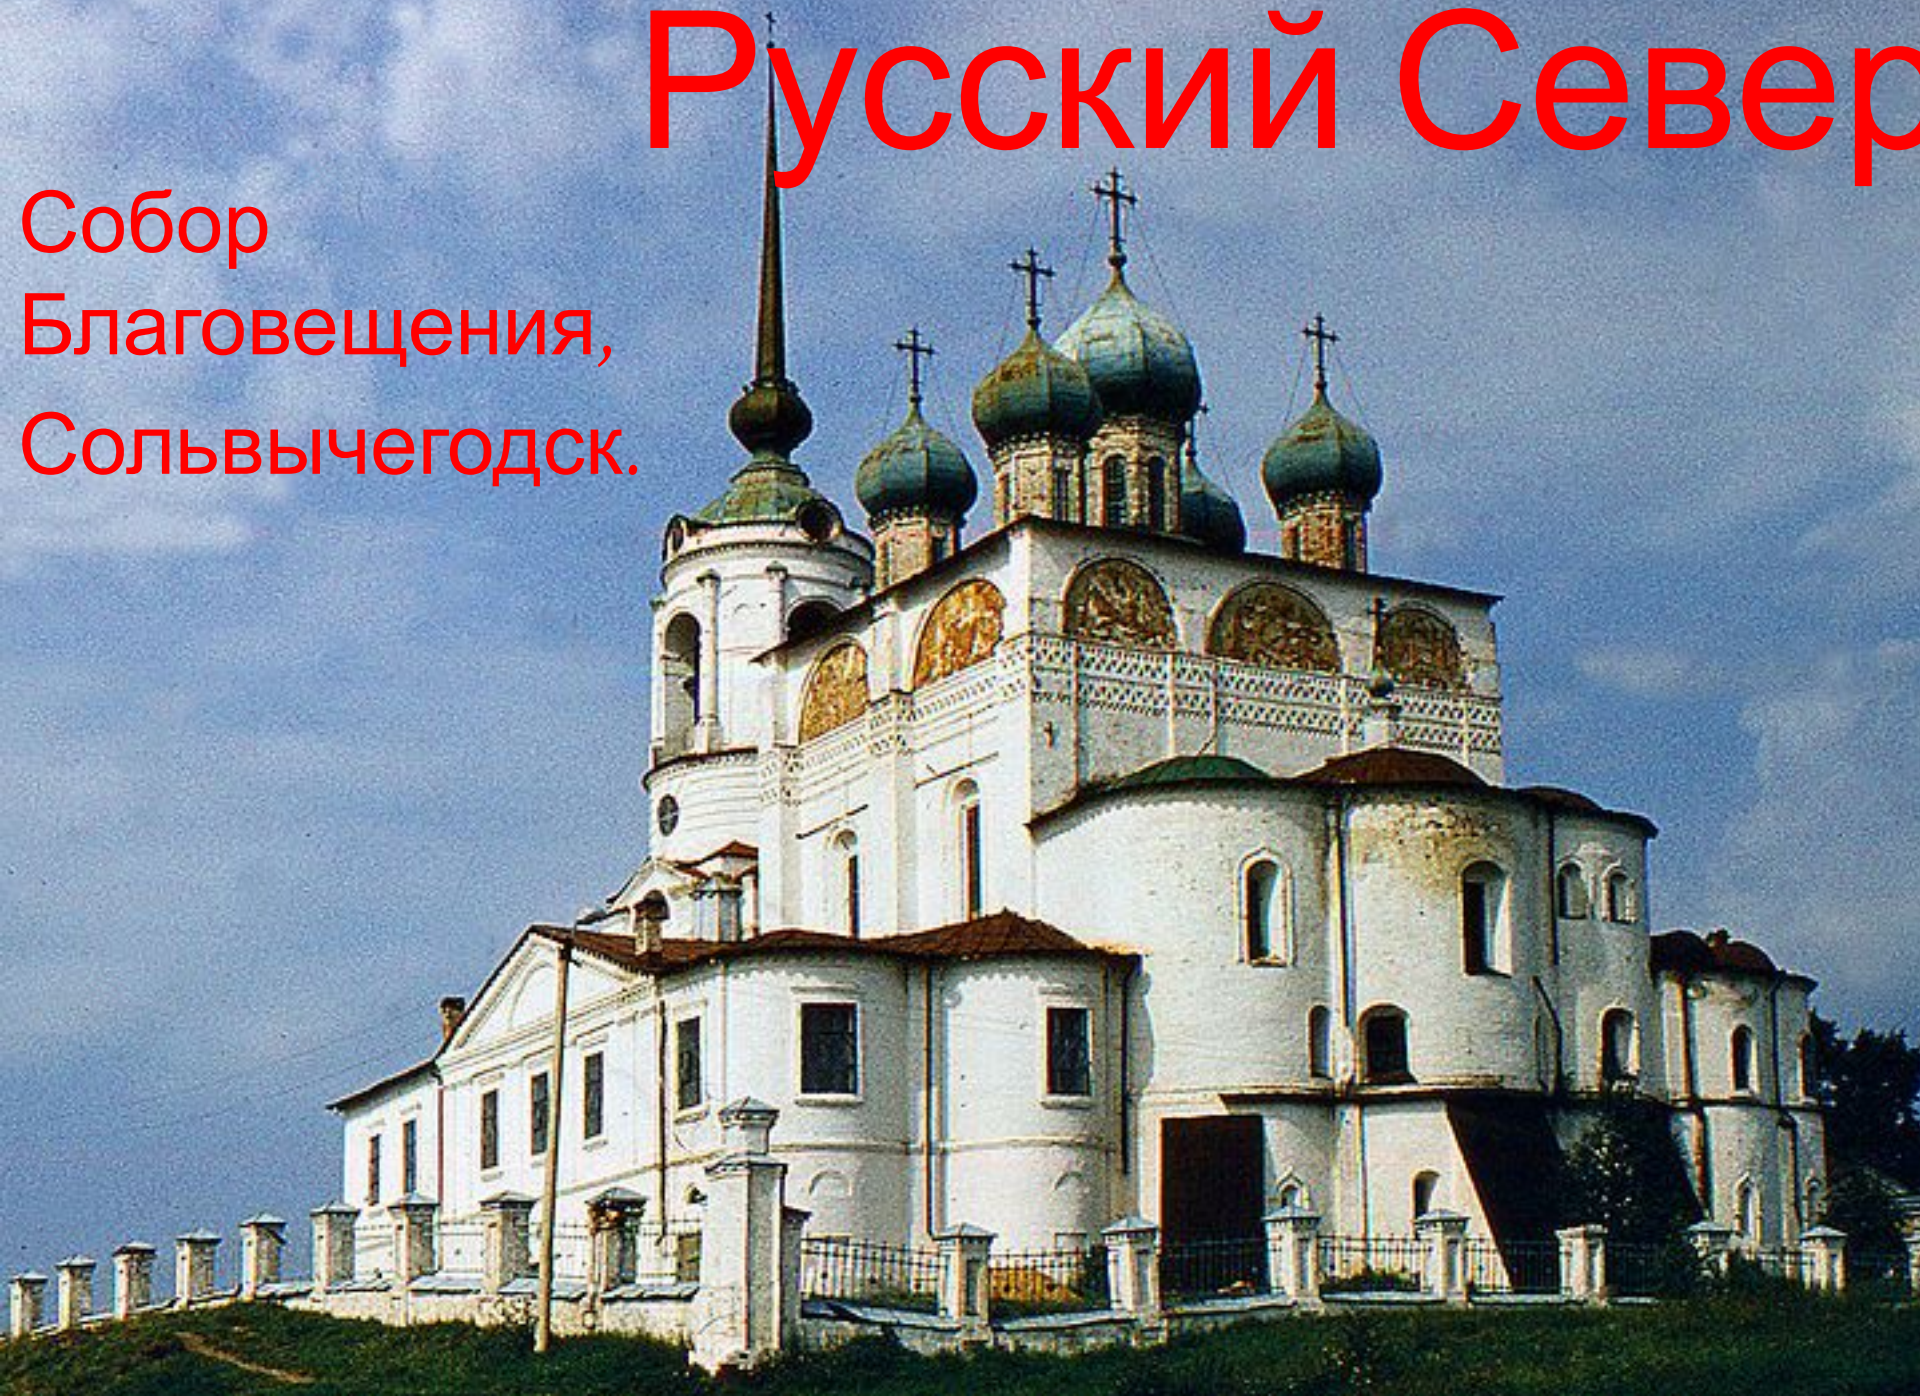

A photograph of a winter forest. The trees are heavily covered in snow, and the ground is a thick blanket of white. In the center, a large, snow-laden branch or tree trunk forms a natural archway. The overall atmosphere is serene and cold.

# Русский Север

Пинежский лес  
на севере Архангельской  
области

# Русский Север

Образец деревянного  
зодчества на Русском  
севере: церковь в музее  
под открытым небом  
«Малые Корелы»  
близ Архангельска

# Русский Север

Собор  
Благовещения,  
Сольвычегодск.