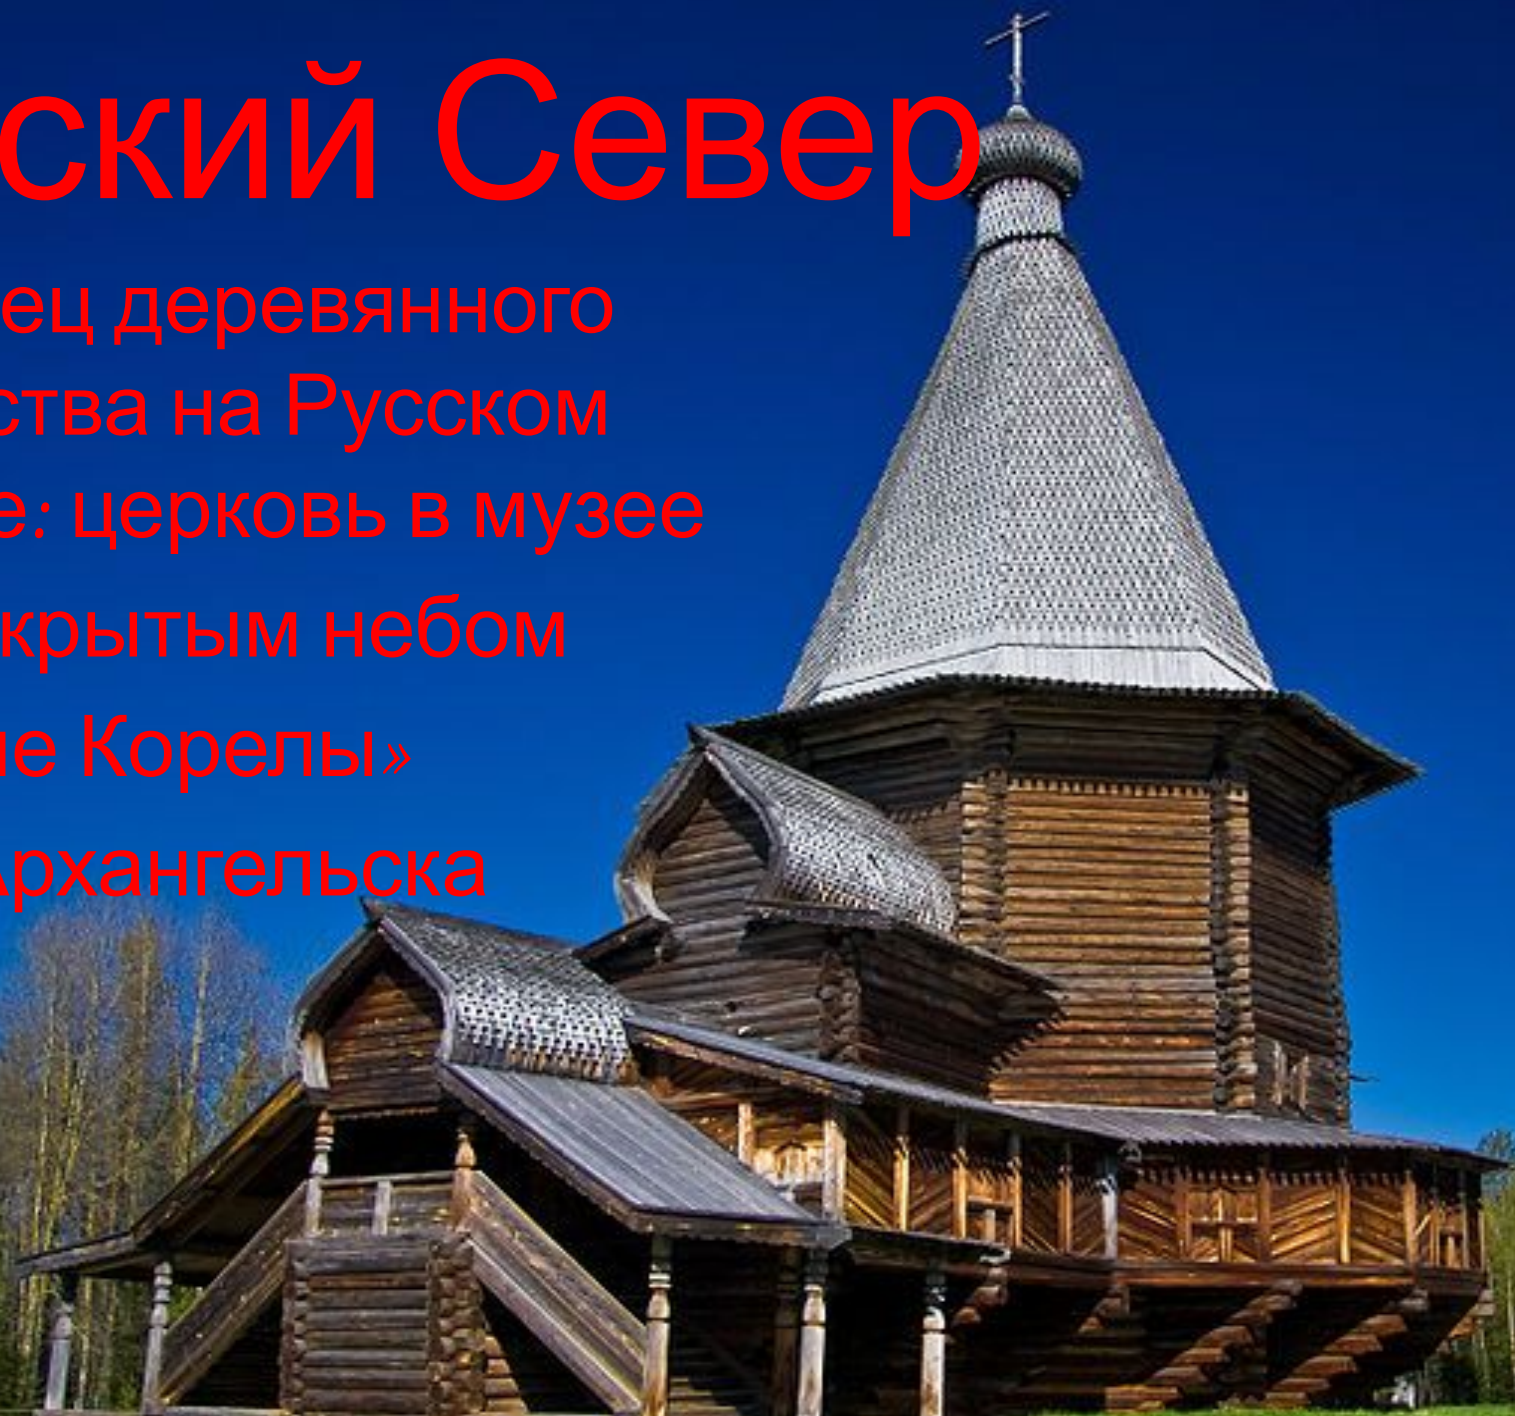

A photograph of a winter forest. The trees are heavily covered in snow, and the ground is a thick blanket of white. In the center, a large, snow-laden branch or tree trunk forms a natural archway. The overall atmosphere is serene and cold.

Русский Север

Пинежский лес
на севере Архангельской
области

Русский Север

Образец деревянного
зодчества на Русском
севере: церковь в музее
под открытым небом
«Малые Корелы»
близ Архангельска

Русский Север