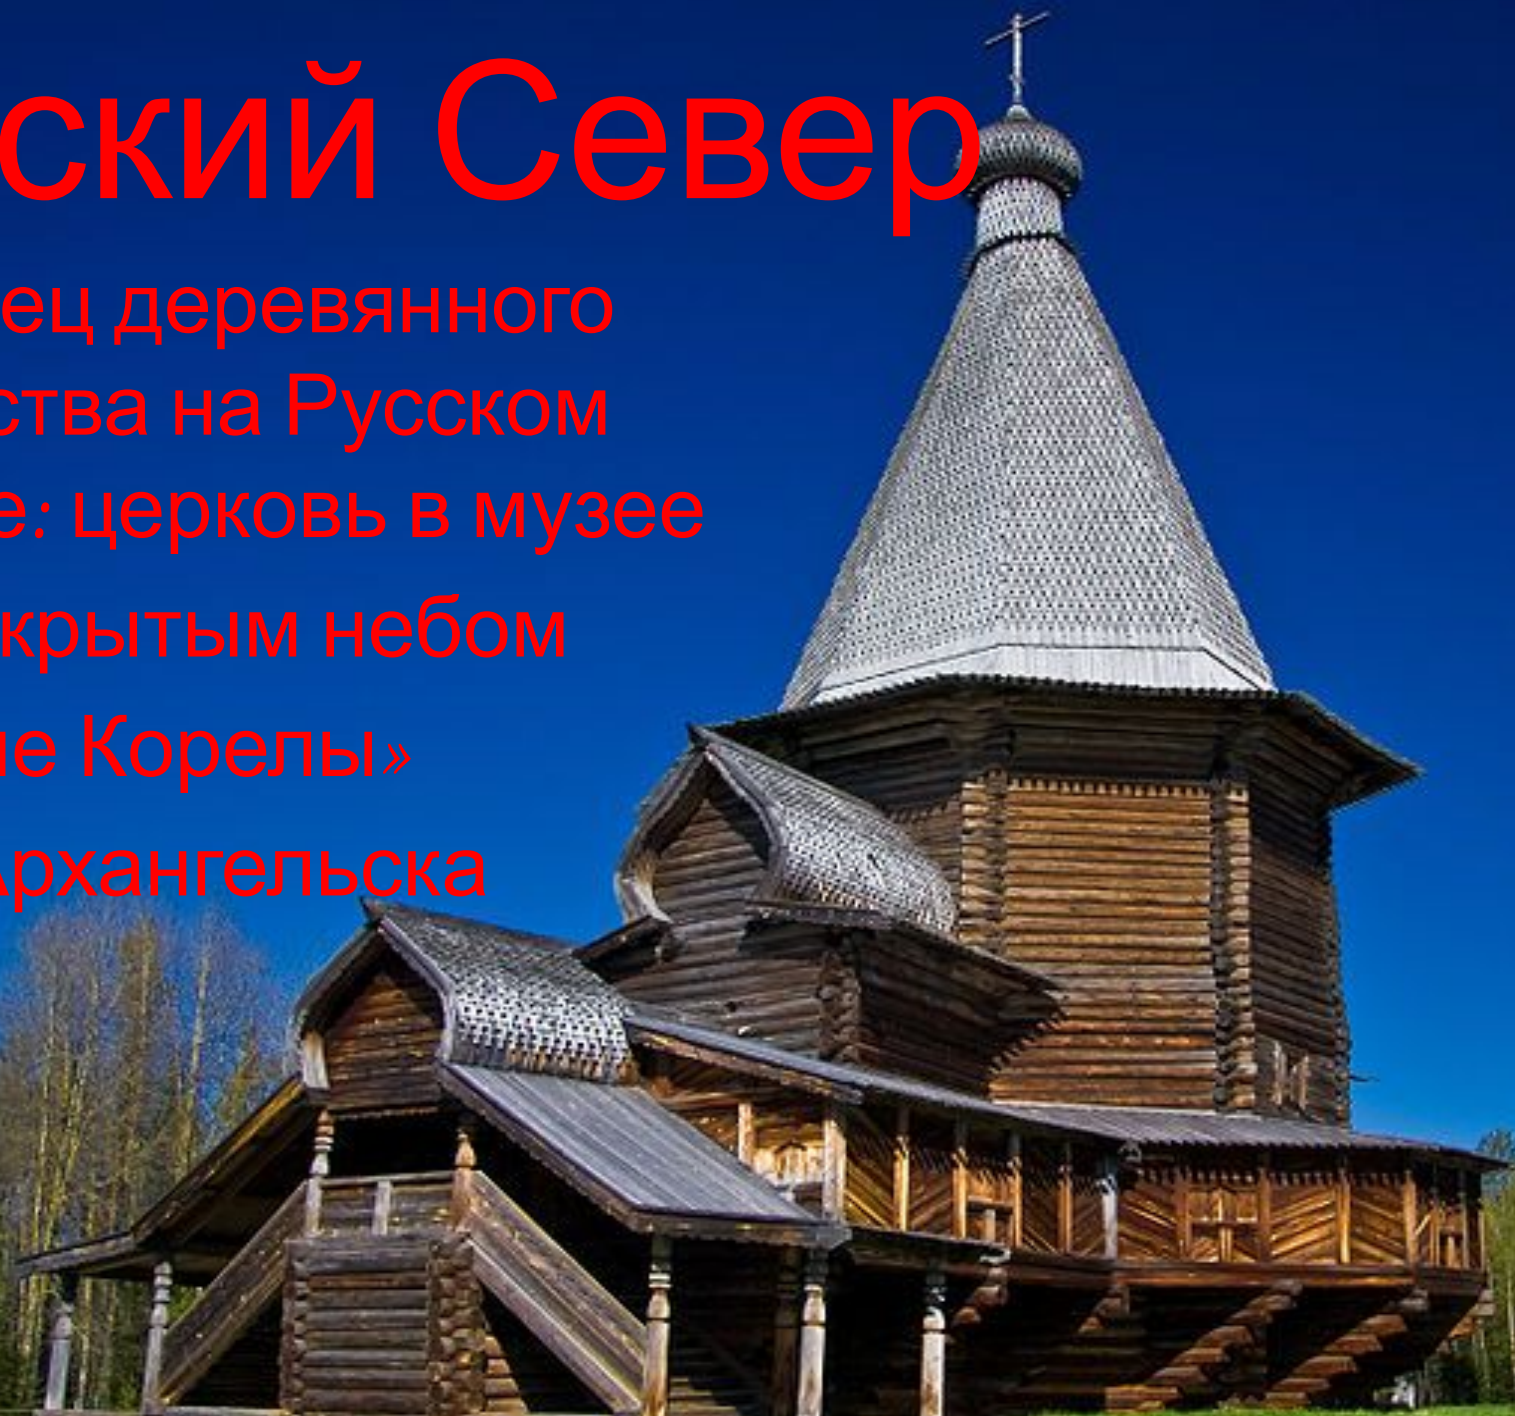

A photograph of a winter forest. The trees are heavily covered in snow, and the ground is a thick blanket of white. In the center, a large, snow-laden branch or tree trunk forms a natural archway. The overall atmosphere is serene and cold.

# Русский Север

Пинежский лес  
на севере Архангельской  
области

# Русский Север

Образец деревянного  
зодчества на Русском  
севере: церковь в музее  
под открытым небом  
«Малые Корелы»  
близ Архангельска