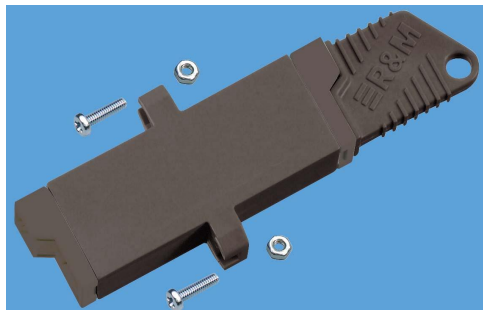

Поставляется готовым для монтажа медные панели и розетки

30574 302537

MT-RJ Adapters

Поставляется с или без крышки

(note: direct mounting side by side not possible)

Для MM и OM

303559 303560

Convincing cabling solutions

ВО адаптеры

LSH Adapters

Цветовое кодирование сменными рамками

Автоматическая заслонка

Разъем имеет фиксирующий механизм

Увеличенная гильза для лучшей центровки волокна

Форм фактор SC и SC-RJ

30960