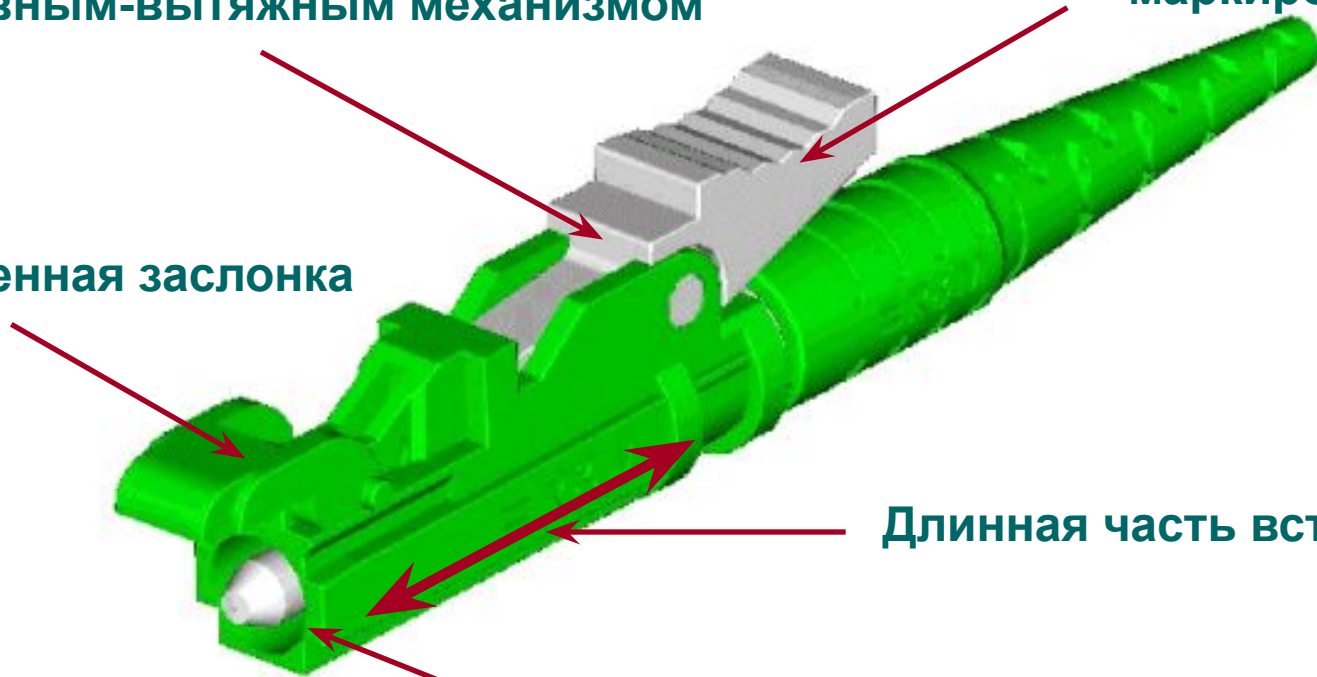

Спектр применения:

- Первичные сети
- Телефония
- Кабельное ТВ
- СКС

ST®

Е 2000 – коннектор. Особенности

Уникальная система, с фиксатором в защелке и вставным-вытяжным механизмом

Сменная цветовая маркировка

Подпружиненная заслонка

Длинная часть вставки

Моноблочный керамический наконечник, полностью закрытый в корпусе

Е 2000 – адаптер. Свойства

Сменная цветовая кодовая рама

Механизм защелки гарантирует сохранение под осевой нагрузкой

Интегрированные направляющие, обеспечивают защиту от поломки наконечника

Автоматически закрывающаяся пружиненная заслонка

Convincing cabling solutions

ВО разъемы для полевого монтажа

Одноволоконный коннектор