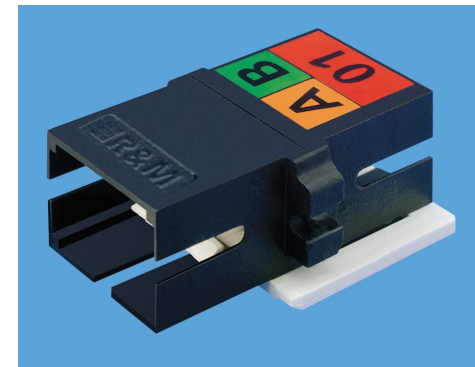

MM ⇒ Бежевая

OM ⇒ Голубая

Convincing cabling solutions

ВО адаптеры

SC-RJ Adapters

Дуплексный SC адаптер с форм фактором RJ45

Керамическая центрирующая гильза для MM и OM

Для SC-RJ или 2 simplex SC разъемов

Поставляется готовым для монтажа медные панели и розетки

30574 302537

MT-RJ Adapters

Поставляется с или без крышки

(note: direct mounting side by side not possible)

Для MM и OM

303559 303560

Convincing cabling solutions