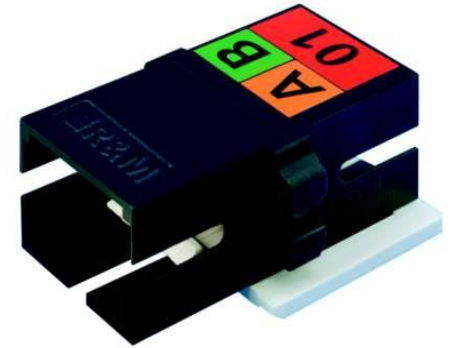

Подпружиненная заслонка

Длинная часть вставки

Моноблочный керамический наконечник, полностью закрытый в корпусе

Е 2000 – адаптер. Свойства

Сменная цветовая кодовая рама

Механизм защелки гарантирует сохранение под осевой нагрузкой

Типа ST, SC и SC-RJ

Быстрая сборка

Соответствует ST и SC соединителям

**Возможность использования одномодовое и
многомодовое волокно**

R&M

Convincing cabling solutions

Уникальный разъем SC-RJ

Самый малогабаритный дуплексный разъем SC

Для одномодового и многомодового волокон

Для стеклянных и пластиковых волокон

Соответствие стандарту EN50377-6

Совместимость с обычным SC

Полевой монтаж

Поляризован

Цветовая кодировка

Устанавливается на место RJ-45