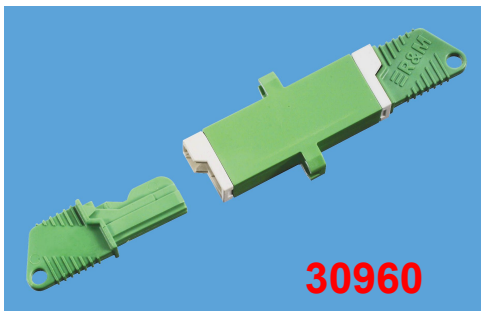

Поставляется готовым для монтажа медные панели и розетки

30574 302537

MT-RJ Adapters

Поставляется с или без крышки

(note: direct mounting side by side not possible)

Для MM и OM

303559 303560

Convincing cabling solutions

ВО адаптеры

LSH Adapters

Цветовое кодирование сменными рамками

Автоматическая заслонка

Разъем имеет фиксирующий механизм

Увеличенная гильза для лучшей центровки волокна

Форм фактор SC и SC-RJ

30960

FC Adapters

30911 FC/PC

Convincing cabling solutions

Оптические розетки

Пользовательские розетки

- ✓ 50x50 или 80x80 мм
- ✓ 2 порта на розетку
- ✓ для прямого терминирувания
- ✓ разъемы SC-RJ, E-2000, дуплекс LC, симплекс SC