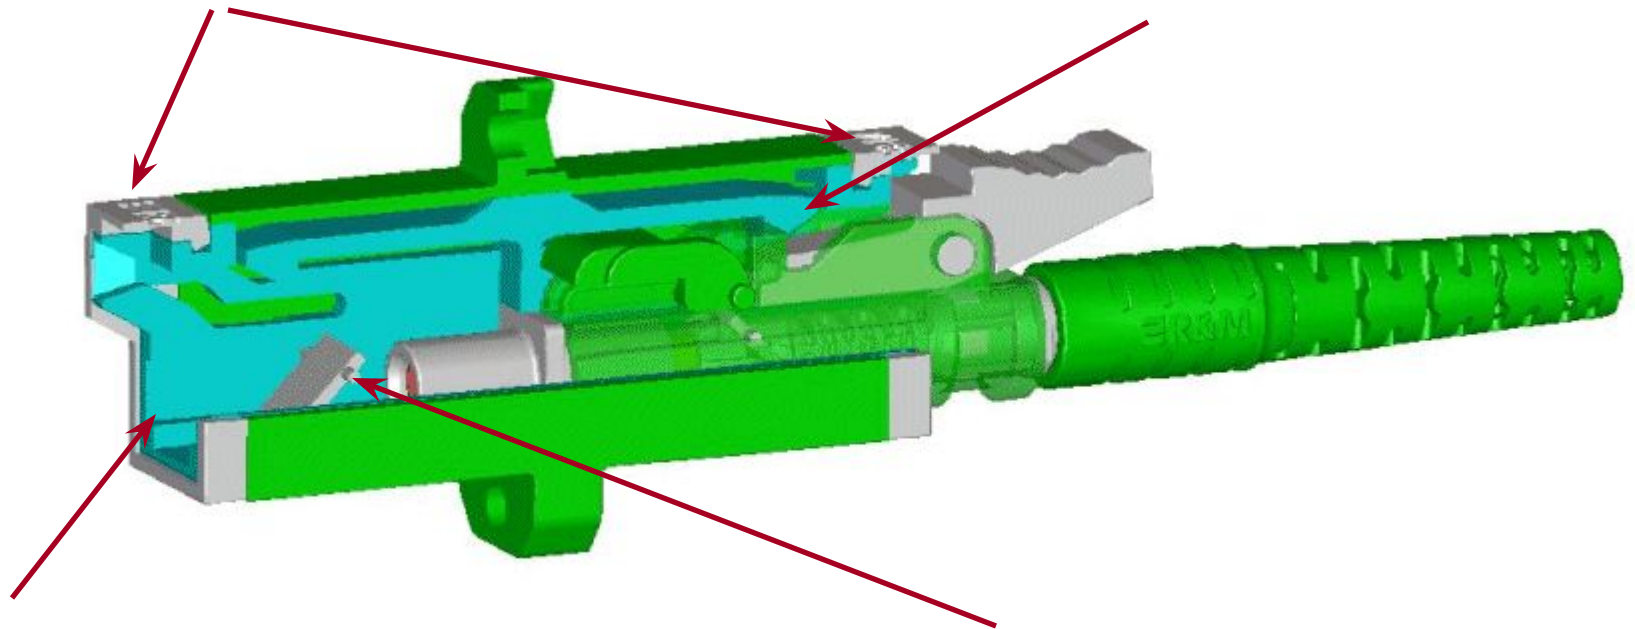

Подпружиненная заслонка

Длинная часть вставки

Моноблочный керамический наконечник, полностью закрытый в корпусе

Е 2000 – адаптер. Свойства

Сменная цветовая кодовая рама

Механизм защелки гарантирует сохранение под осевой нагрузкой

Интегрированные направляющие, обеспечивают защиту от поломки наконечника

Автоматически закрывающаяся пружиненная заслонка

Convincing cabling solutions

ВО разъемы для полевого монтажа

Одноволоконный коннектор

Типа ST, SC и SC-RJ

Быстрая сборка

Соответствует ST и SC соединителям

**Возможность использования одномодовое и
многомодовое волокно**

R&M

Convincing cabling solutions

Уникальный разъем SC-RJ

Самый малогабаритный дуплексный разъем SC