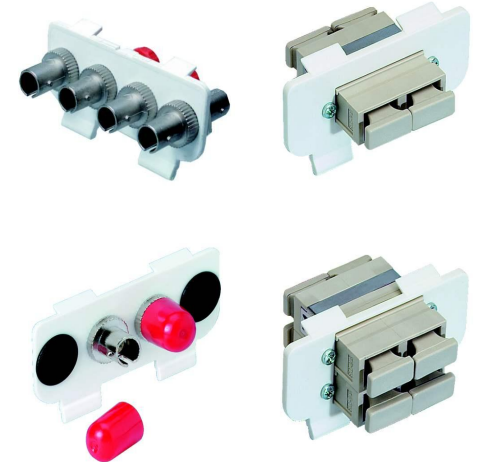

FC Adapters

30911 FC/PC

Convincing cabling solutions

Оптические розетки

Пользовательские розетки

- ✓ 50x50 или 80x80 мм
- ✓ 2 порта на розетку
- ✓ для прямого терминирования
- ✓ разъемы SC-RJ, E-2000, дуплекс LC, симплекс SC

Многопортовая коробка

- ✓ до 6 портов
- ✓ для прямого терминирования
- ✓ возможность установки сплайсов
- ✓ разъемы SC-RJ, E-2000, дуплекс LC, симплекс SC

Оптические розетки настенного монтажа

- 2 дуплекс SC, SC-RJ или E-2000™
- Для претерминированных кабелей и полевого монтажа
- Гарантированный радиус изгиба
- Дополнительный контейнер для сплайсов
- Сменная панель для различных оптических разъемов
- Угол наклона разъема – 80° для снятия напряжения шнуров

Оптические розетки для коробов

- 2 дуплекс SC или 4 симплекс ST или 4 симплекс E-2000™
- Для претерминированных кабелей и полевого монтажа
- Гарантированный радиус изгиба
- Дополнительный контейнер для сплайсов
- Сменная панель для различных оптических разъемов
- Угол наклона разъема – 80° для снятия напряжения шнуров