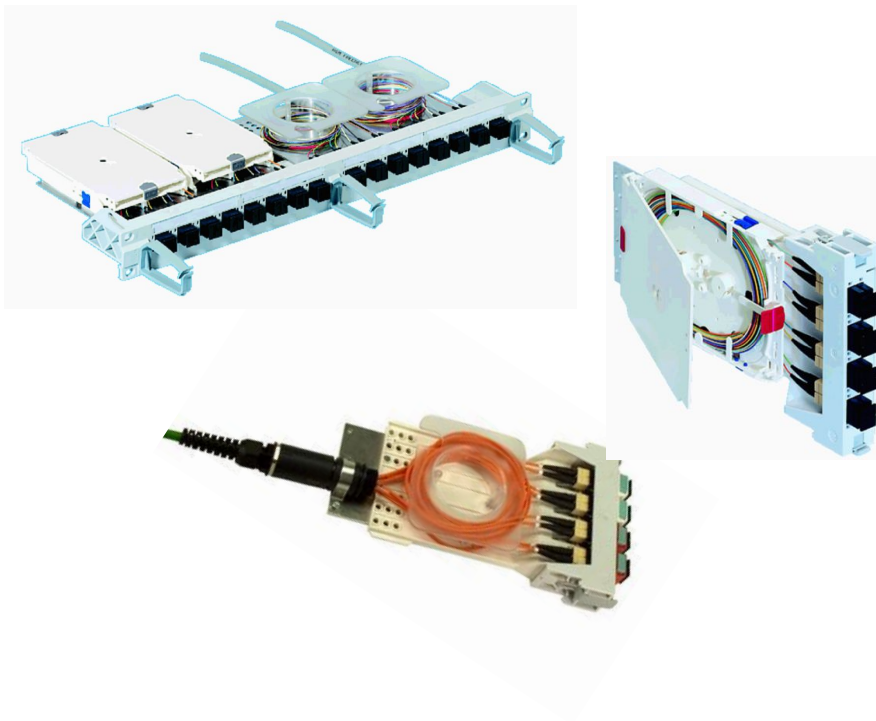

Кассеты для сплайсов

Увеличенный радиус изгиба для
одномодового волокна

Угловая полировка разъемов (45°)

Улучшенный органайзер кабелей

Оптические панели для 19" стойки «Break-Out Box»

Высота 1U

12 дуплексных или 24
симплексных разъемов SC, ST, LC,
SC-RJ, E-2000™

Сварные или механические
сплайсы

Повышенная емкость для кабеля

Оптические панели для 19" стойки

4 модуля, высота 1U

- ✓ 4 порта на модуль
- ✓ 32 волокна на панель
- ✓ терминирование или сплайсы
- ✓ уровни 1 и 3 Security для разъемов SC-RJ

Модульное построение и интеграция с медными решениями

Оптические панели для 19" стойки «Global»

15 модулей, высота 3U

- ✓ 4 порта на модуль
- ✓ 120 волокон на панель
- ✓ терминирование или сплайсы
- ✓ уровни 1 и 3 Security для разъемов SC-RJ