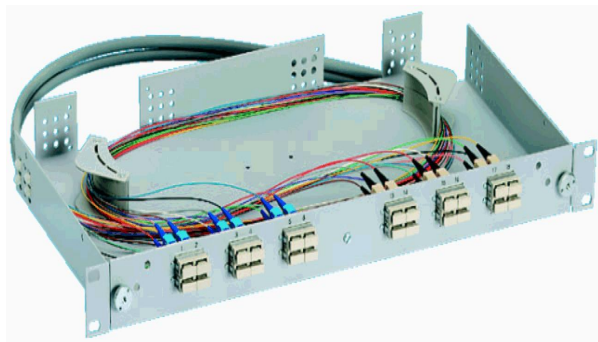

Кассеты для сплайсов

Увеличенный радиус изгиба для
одномодового волокна

Угловая полировка разъемов (45°)

Улучшенный органайзер кабелей

Оптические панели для 19" стойки «Break-Out Box»

Высота 1U

12 дуплексных или 24
симплексных разъемов SC, ST, LC,
SC-RJ, E-2000™