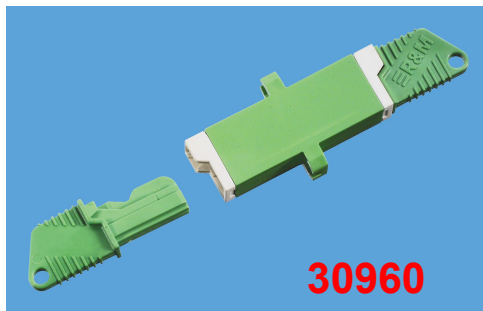

Поставляется готовым для монтажа медные панели и розетки

30574 302537

MT-RJ Adapters

Поставляется с или без крышки

(note: direct mounting side by side not possible)

Для MM и OM

303559 303560

Convincing cabling solutions

ВО адаптеры

LSH Adapters

Цветовое кодирование сменными рамками

Автоматическая заслонка

Разъем имеет фиксирующий механизм

Увеличенная гильза для лучшей центровки волокна

Форм фактор SC и SC-RJ

30960

FC Adapters

30911 FC/PC

Convincing cabling solutions

Оптические розетки

Пользовательские розетки

- ✓ 50x50 или 80x80 мм
- ✓ 2 порта на розетку
- ✓ для прямого терминирования
- ✓ разъемы SC-RJ, E-2000, дуплекс LC, симплекс SC