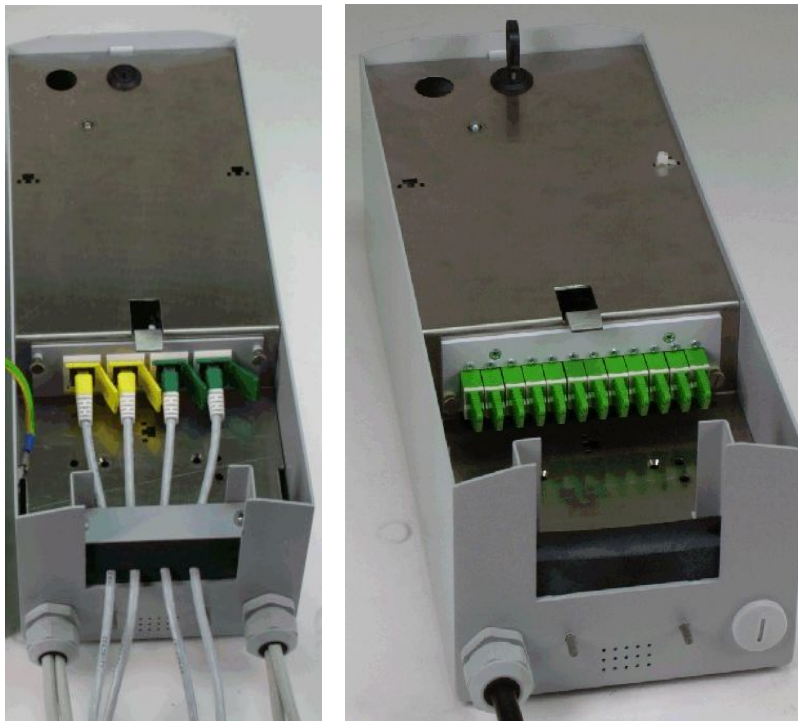

Модульное построение и интеграция с медными решениями

Оптические панели для 19" стойки «Fiberliner»

12 модулей, высота 3U

- ✓ 12 волокон на модуль
- ✓ 144 волокон на панель
- ✓ терминирование или сплайсы
- ✓ Все оптические разъемы
- ✓ Вариант 1U на 36 волокон
- ✓ Адаптер для панели «Global»

R&M Fiberliner. Особенности

R30854 12xFC-PC/ST

R30855 12xLSH/SC

R30856 6xSC-RJ

- Для сращивания кабелей и прединсталлированного волокна
- до 12 волокон
- Возможная интеграция разветвителя волокон (152 x 92 x 8mm)
- LAN и WAN приложения
- Для всех типов коннекторов:
 - SC-RJ и E2000 compact
 - ST, FC-PC, LC
 - SC и LSH(E2000) simplex

Convincing cabling solutions

Малогабаритный оптический кросс IP 54

Преимущества

- Защита от проникновения пыли и брызг воды
- Совместим со всеми разъемами, претерминированными кабелями и сплайсами
- Много места для хранения кабеля
- До 12 оптических волокон
- Запираемые зоны кабеля и сплайсов (2 замка)
- Радиус изгиба волокна – 40 мм