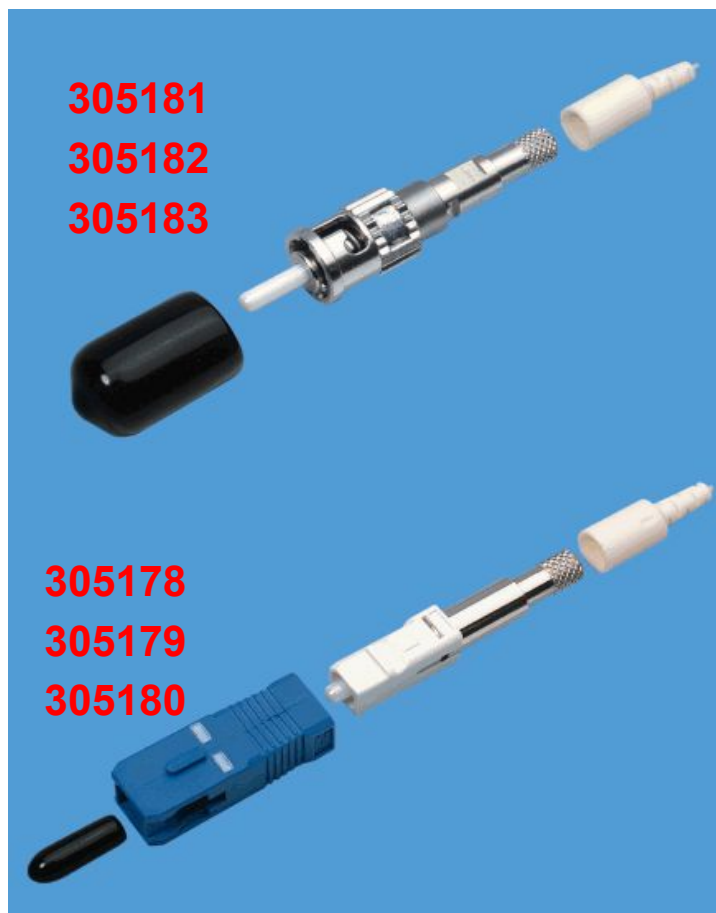

Сменная цветовая маркировка

Подпружиненная заслонка

Длинная часть вставки

Моноблочный керамический наконечник, полностью закрытый в корпусе

Е 2000 – адаптер. Свойства

Сменная цветовая кодовая рама

Механизм защелки гарантирует сохранение под осевой нагрузкой

Интегрированные направляющие, обеспечивают защиту от поломки наконечника

Автоматически закрывающаяся пружиненная заслонка

Convincing cabling solutions

ВО разъемы для полевого монтажа

Одноволоконный коннектор