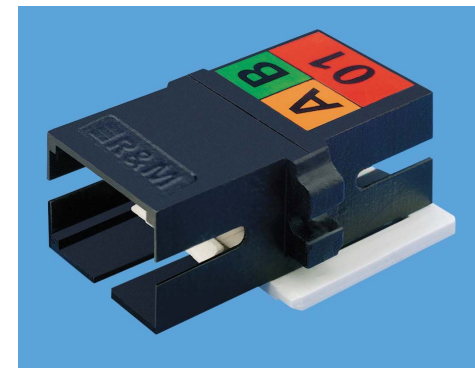

Подпружиненная заслонка

Длинная часть вставки

Моноблочный керамический наконечник, полностью закрытый в корпусе

Е 2000 – адаптер. Свойства

Сменная цветовая кодовая рама

Механизм защелки гарантирует сохранение под осевой нагрузкой

MM ⇒ Бежевая

OM ⇒ Голубая

Convincing cabling solutions

ВО адаптеры

SC-RJ Adapters

Дуплексный SC адаптер с форм фактором RJ45

Керамическая центрирующая гильза для MM и OM

Для SC-RJ или 2 simplex SC разъемов

Поставляется готовым для монтажа медные панели и розетки

30574 302537

MT-RJ Adapters

Поставляется с или без крышки

(note: direct mounting side by side not possible)

Для MM и OM

303559 303560

Convincing cabling solutions