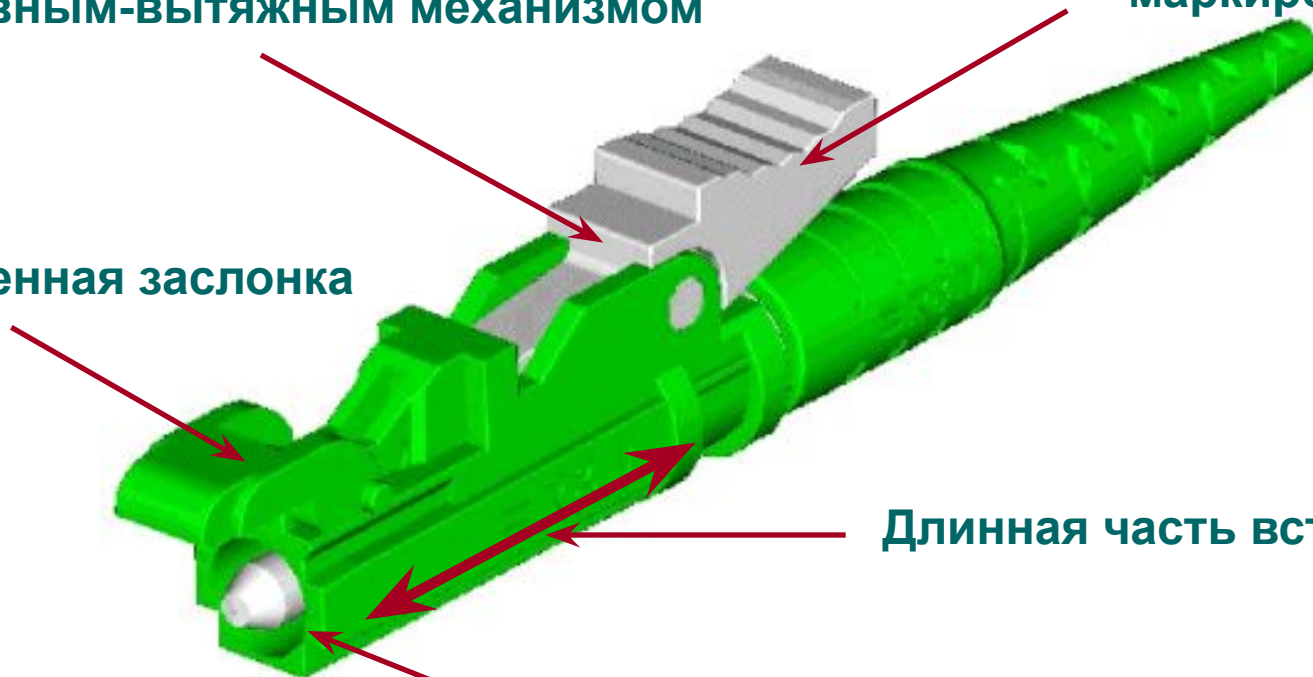

Сменная цветовая маркировка

Подпружиненная заслонка

Длинная часть вставки

Моноблочный керамический наконечник, полностью закрытый в корпусе

Е 2000 – адаптер. Свойства

Сменная цветовая кодовая рама

Механизм защелки гарантирует сохранение под осевой нагрузкой

Интегрированные направляющие, обеспечивают защиту от поломки наконечника

Автоматически закрывающаяся пружиненная заслонка

Convincing cabling solutions

ВО разъемы для полевого монтажа

Одноволоконный коннектор