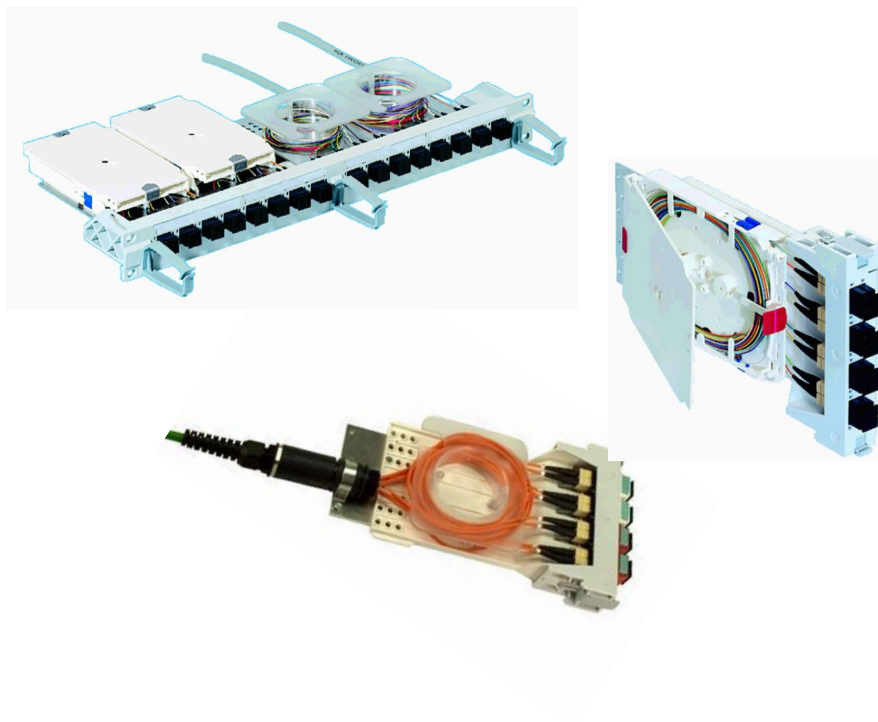

Кассеты для сплайсов

Увеличенный радиус изгиба для
одномодового волокна

Угловая полировка разъемов (45°)

Улучшенный органайзер кабелей

Оптические панели для 19" стойки «Break-Out Box»

Высота 1U

12 дуплексных или 24
симплексных разъемов SC, ST, LC,
SC-RJ, E-2000™

Сварные или механические
сплайсы

Повышенная емкость для кабеля

Оптические панели для 19" стойки

4 модуля, высота 1U

- ✓ 4 порта на модуль
- ✓ 32 волокна на панель
- ✓ терминирование или сплайсы
- ✓ уровни 1 и 3 Security для разъемов SC-RJ