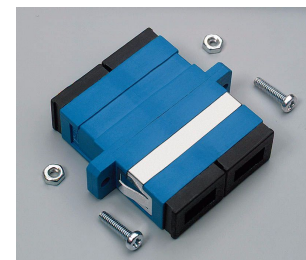

Duplex SC/SC Singlemode

30805
30803
303561