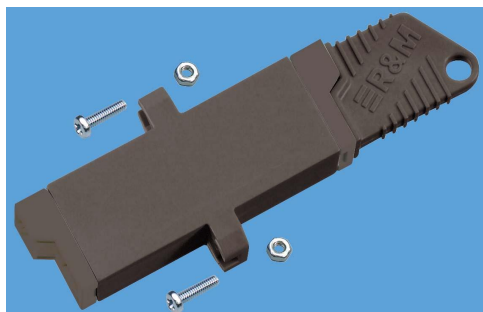

Поставляется готовым для монтажа медные панели и розетки

30574 302537

MT-RJ Adapters

Поставляется с или без крышки

(note: direct mounting side by side not possible)

Для MM и OM

303559 303560

Convincing cabling solutions

ВО адаптеры

LSH Adapters

Цветовое кодирование сменными рамками

Автоматическая заслонка

Разъем имеет фиксирующий механизм

Увеличенная гильза для лучшей центровки волокна

Форм фактор SC и SC-RJ

30960