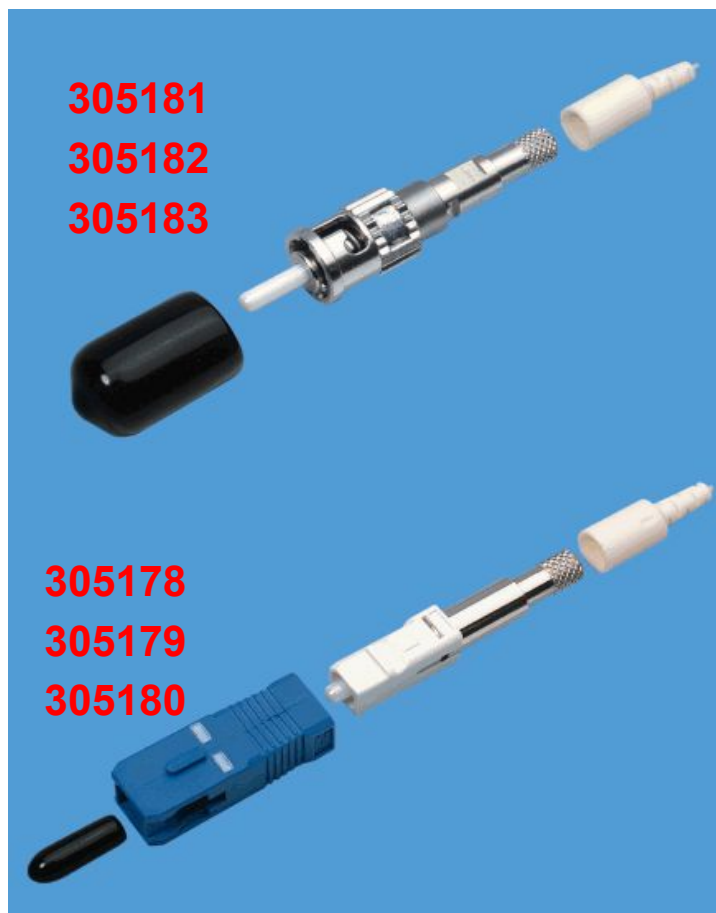

Подпружиненная заслонка

Длинная часть вставки

Моноблочный керамический наконечник, полностью закрытый в корпусе

Е 2000 – адаптер. Свойства

Сменная цветовая кодовая рама

Механизм защелки гарантирует сохранение под осевой нагрузкой

Интегрированные направляющие, обеспечивают защиту от поломки наконечника

Автоматически закрывающаяся пружиненная заслонка

Convincing cabling solutions

ВО разъемы для полевого монтажа

Одноволоконный коннектор