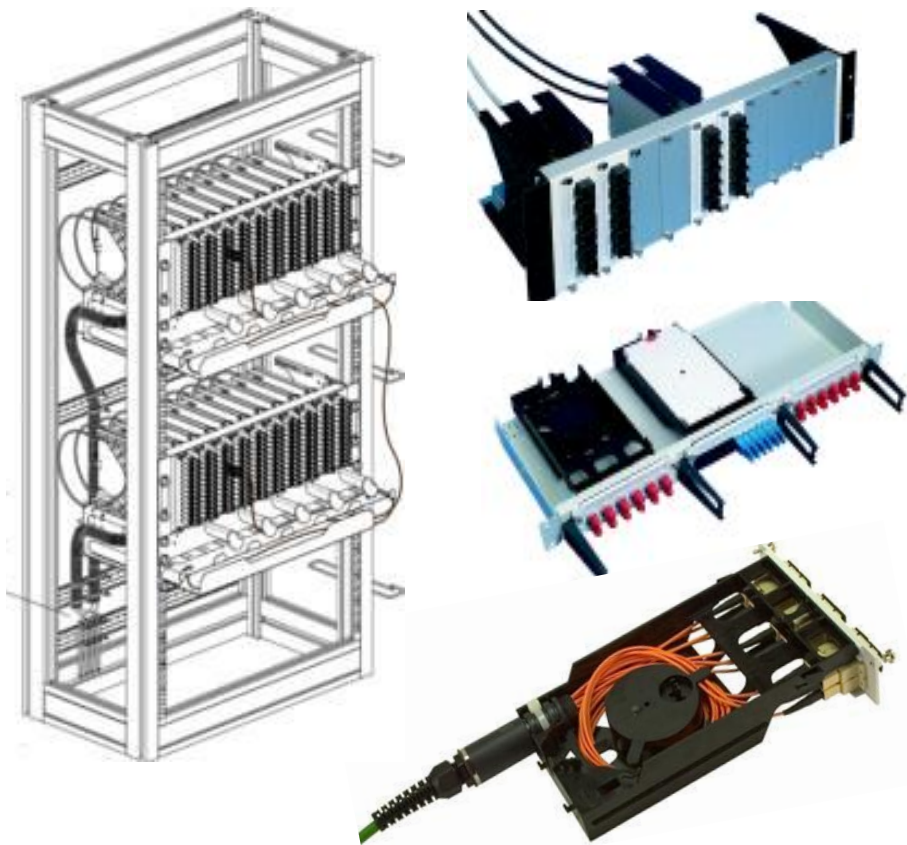

Оптические панели для 19" стойки «Fiberliner»

12 модулей, высота 3U

- ✓ 12 волокон на модуль
- ✓ 144 волокон на панель
- ✓ терминирование или сплайсы
- ✓ Все оптические разъемы
- ✓ Вариант 1U на 36 волокон
- ✓ Адаптер для панели «Global»