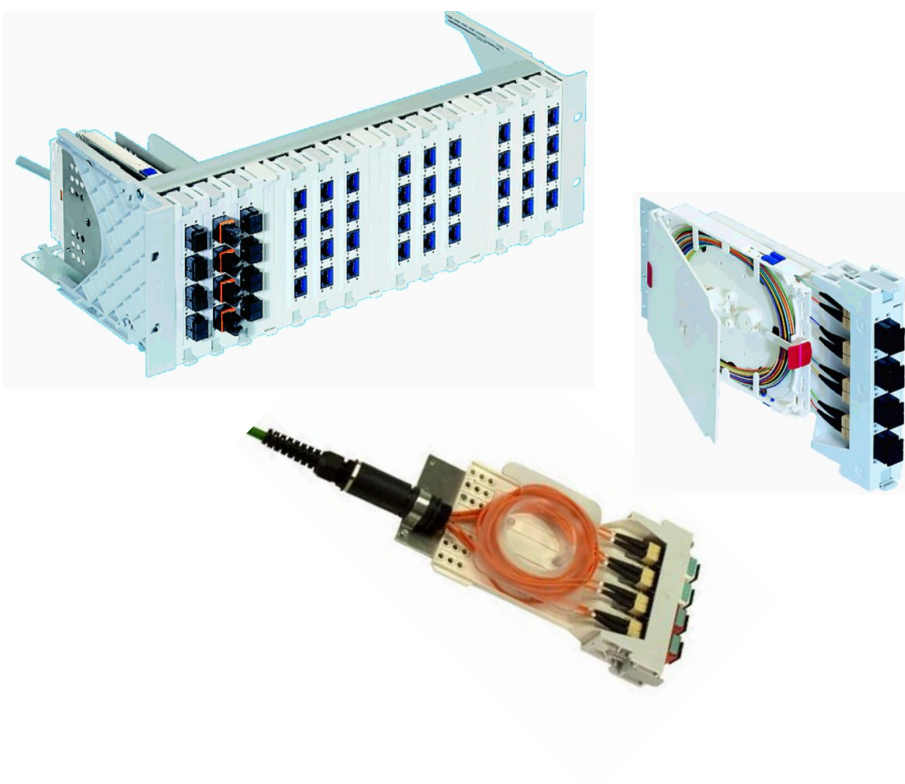

Сварные или механические
сплайсы

Повышенная емкость для кабеля

Оптические панели для 19" стойки

4 модуля, высота 1U

- ✓ 4 порта на модуль
- ✓ 32 волокна на панель
- ✓ терминирование или сплайсы
- ✓ уровни 1 и 3 Security для разъемов SC-RJ

Модульное построение и интеграция с медными решениями

Оптические панели для 19" стойки «Global»

15 модулей, высота 3U

- ✓ 4 порта на модуль
- ✓ 120 волокон на панель
- ✓ терминирование или сплайсы
- ✓ уровни 1 и 3 Security для разъемов SC-RJ