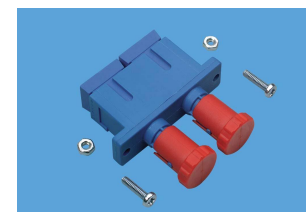

Hybrid SC Duplex / ST

30804

MM ⇒ Бежевая

OM ⇒ Голубая

Convincing cabling solutions