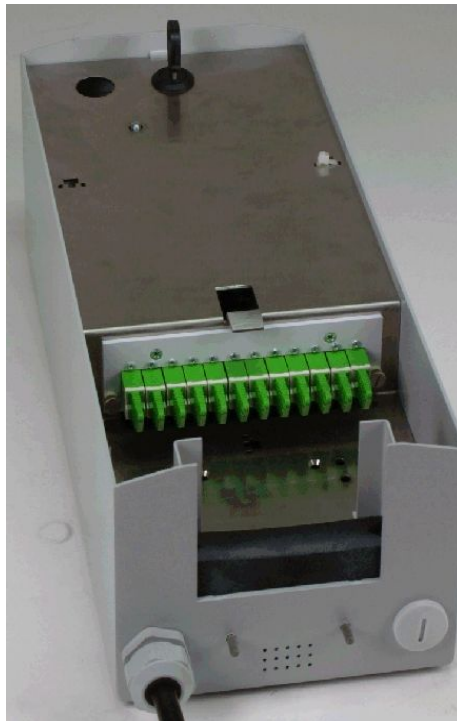

R&M Fiberliner. Особенности

R30854 12xFC-PC/ST

R30855 12xLSH/SC

R30856 6xSC-RJ

- Для сращивания кабелей и прединсталлированного волокна
- до 12 волокон
- Возможная интеграция разветвителя волокон (152 x 92 x 8mm)
- LAN и WAN приложения
- Для всех типов коннекторов:
 - SC-RJ и E2000 compact
 - ST, FC-PC, LC
 - SC и LSH(E2000) simplex

Convincing cabling solutions

Малогабаритный оптический кросс IP 54

Преимущества

- Защита от проникновения пыли и брызг воды
- Совместим со всеми разъемами, претерминированными кабелями и сплайсами
- Много места для хранения кабеля
- До 12 оптических волокон
- Запираемые зоны кабеля и сплайсов (2 замка)
- Радиус изгиба волокна – 40 мм