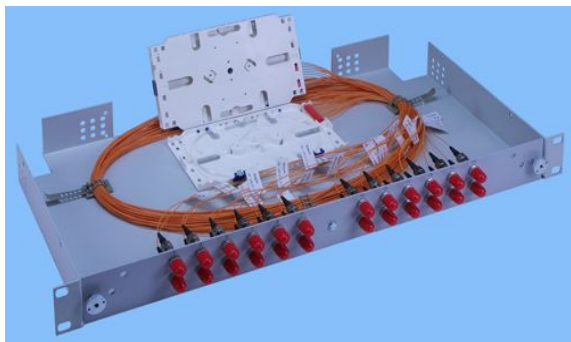

Кассеты для сплайсов

Увеличенный радиус изгиба для
одномодового волокна

Угловая полировка разъемов (45°)

Улучшенный органайзер кабелей

Оптические панели для 19" стойки «Break-Out Box»

Высота 1U

12 дуплексных или 24
симплексных разъемов SC, ST, LC,
SC-RJ, E-2000™