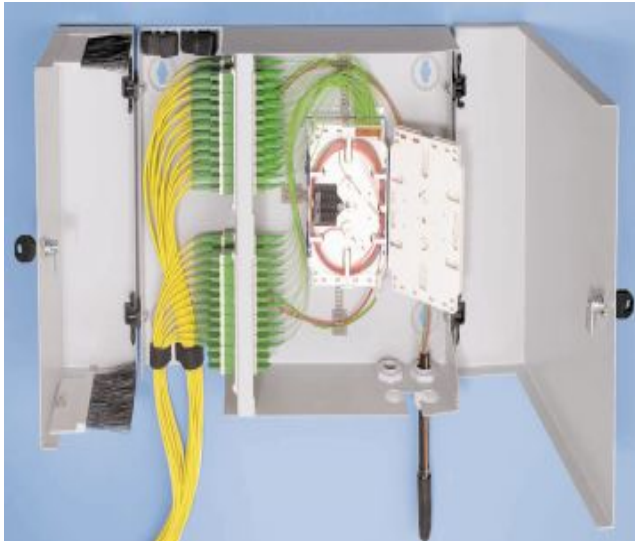

Оптические полки настенного монтажа

FiberCon48

**Экономичное решение для оптики
до рабочего места**

**Наилучшая альтернатива для
малогобаритных отсеков связи**

Идеально для точек консолидации

До 48 дуплексных портов

**Разделенные и запираемые зоны
кабелей и шнуров**

Варианты с защитой IP