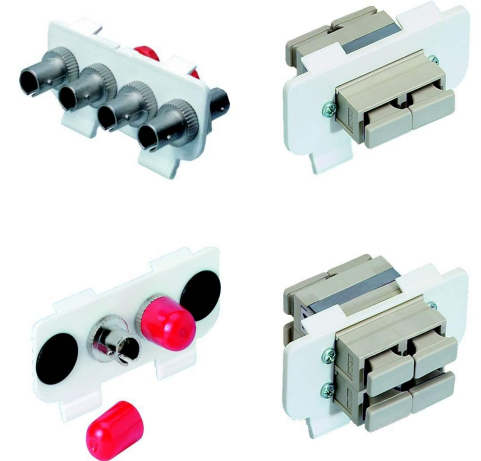

FC Adapters

30911 FC/PC

Convincing cabling solutions

Оптические розетки

Пользовательские розетки

- ✓ 50x50 или 80x80 мм
- ✓ 2 порта на розетку
- ✓ для прямого терминирувания
- ✓ разъемы SC-RJ, E-2000, дуплекс LC, симплекс SC

Многопортовая коробка

- ✓ до 6 портов
- ✓ для прямого терминирувания
- ✓ возможность установки сплайсов
- ✓ разъемы SC-RJ, E-2000, дуплекс LC, симплекс SC

Оптические розетки настенного монтажа

- 2 дуплекс SC, SC-RJ или E-2000™
- Для претерминированных кабелей и полевого монтажа
- Гарантированный радиус изгиба
- Дополнительный контейнер для сплайсов
- Сменная панель для различных оптических разъемов
- Угол наклона разъема – 80° для снятия напряжения шнуров

Оптические розетки для коробов

- 2 дуплекс SC или 4 симплекс ST или 4 симплекс E-2000™
- Для претерминированных кабелей и полевого монтажа
- Гарантированный радиус изгиба
- Дополнительный контейнер для сплайсов
- Сменная панель для различных оптических разъемов
- Угол наклона разъема – 80° для снятия напряжения шнуров