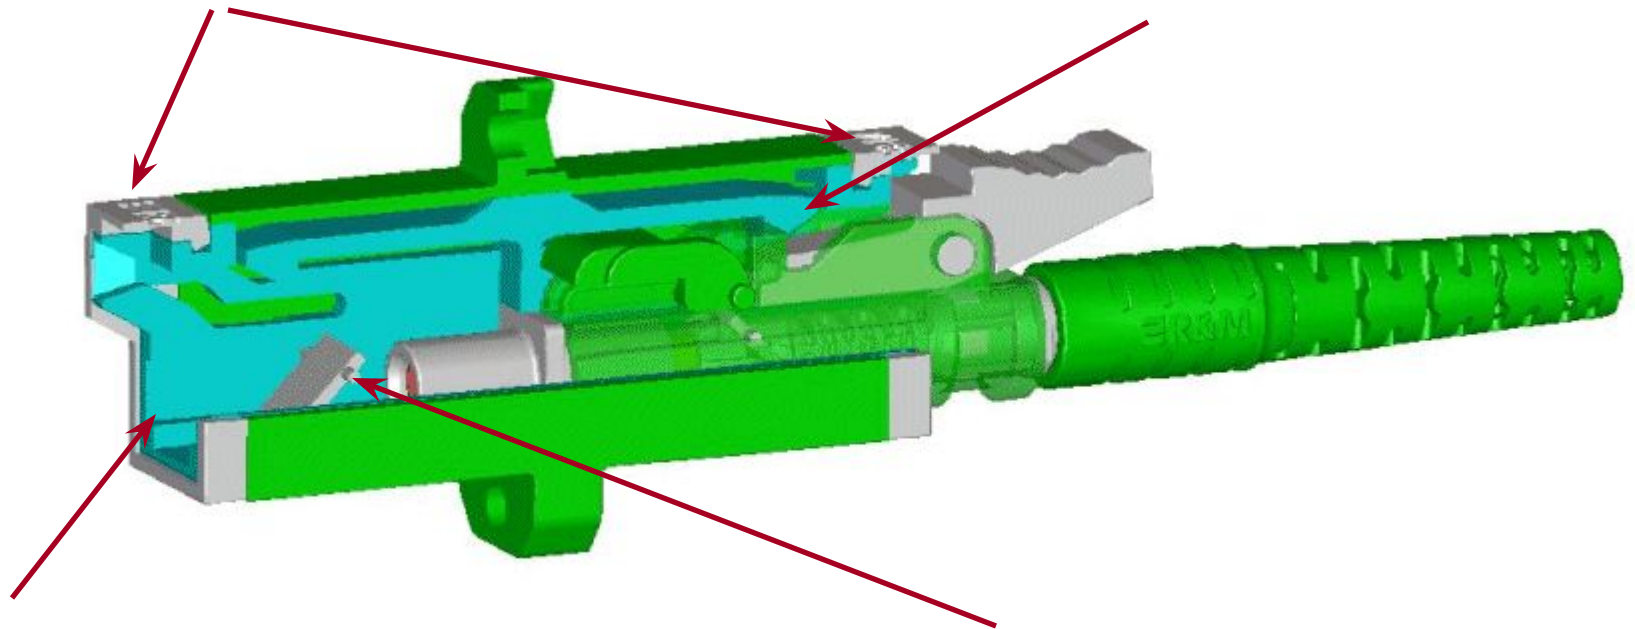

Сменная цветовая маркировка

Подпружиненная заслонка

Длинная часть вставки

Моноблочный керамический наконечник, полностью закрытый в корпусе

Е 2000 – адаптер. Свойства

Сменная цветовая кодовая рама

Механизм защелки гарантирует сохранение под осевой нагрузкой

Интегрированные направляющие, обеспечивают защиту от поломки наконечника

Автоматически закрывающаяся пружиненная заслонка

Convincing cabling solutions

ВО разъемы для полевого монтажа

Одноволоконный коннектор

Типа ST, SC и SC-RJ

Быстрая сборка

Соответствует ST и SC соединителям

**Возможность использования одномодовое и
многомодовое волокно**

R&M

Convincing cabling solutions

Уникальный разъем SC-RJ

Самый малогабаритный дуплексный разъем SC