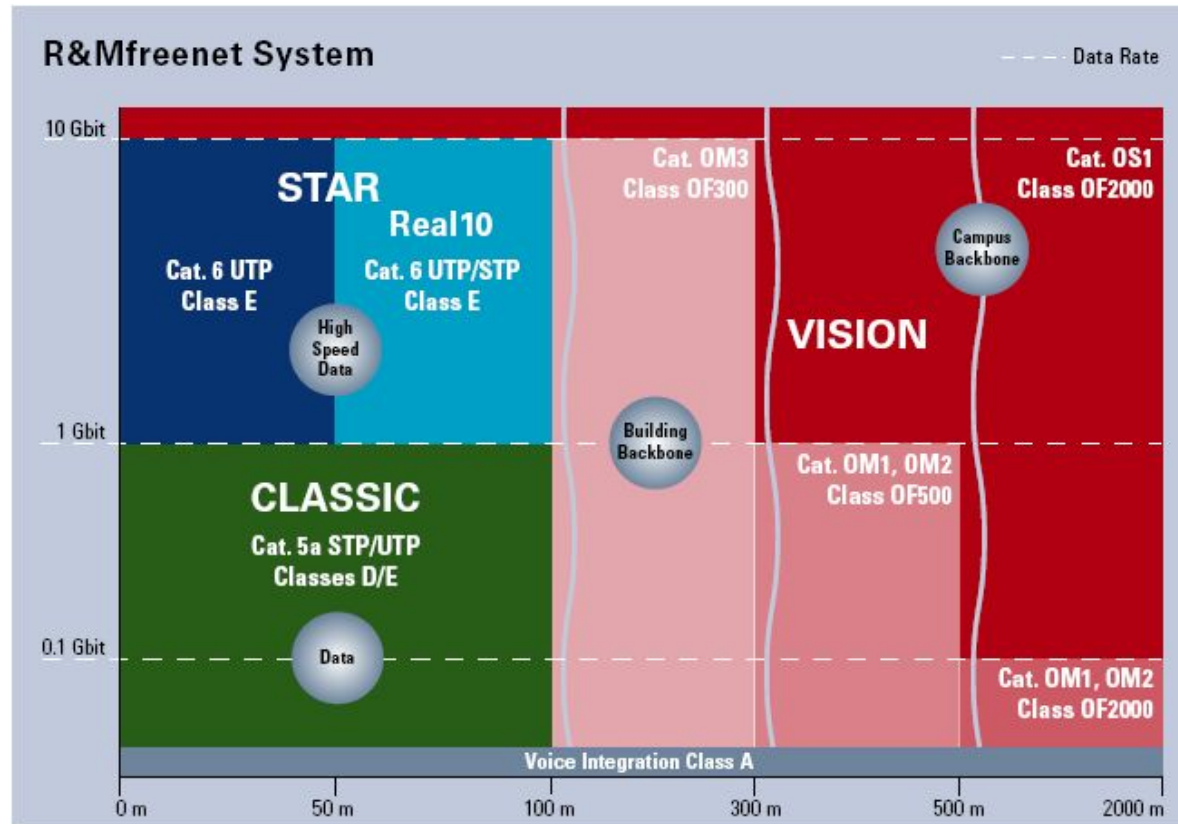

Технические особенности оптических решений R&M

Convincing cabling solutions

Матрица решений построения сети R&Mfreenet

Оптические кабели – широкий выбор

Внутренние кабели и шнуры

- ✓ от 2 до 24 волокон
- ✓ непосредственная установка разъемов

Магистраль в здании

- ✓ от 2 до 24 волокон
- ✓ пожаростойкость

Внешняя магистраль

- ✓ от 2 до 216 волокон
- ✓ можно закапывать
- ✓ защита от грызунов

Внешняя магистраль с броней

- ✓ от 2 до 96 волокон
- ✓ для тяжелых условий эксплуатации

Претерминированные оптические кабели

VARIOline

VARIOline

- ✓Претерминированы с одной или обеих сторон
- ✓Вариант с защитой IP67
- ✓Готов к установке
- ✓Результаты измерений всех волокон приложены
- ✓Совместим с 4-портовым модулем и Fiberliner