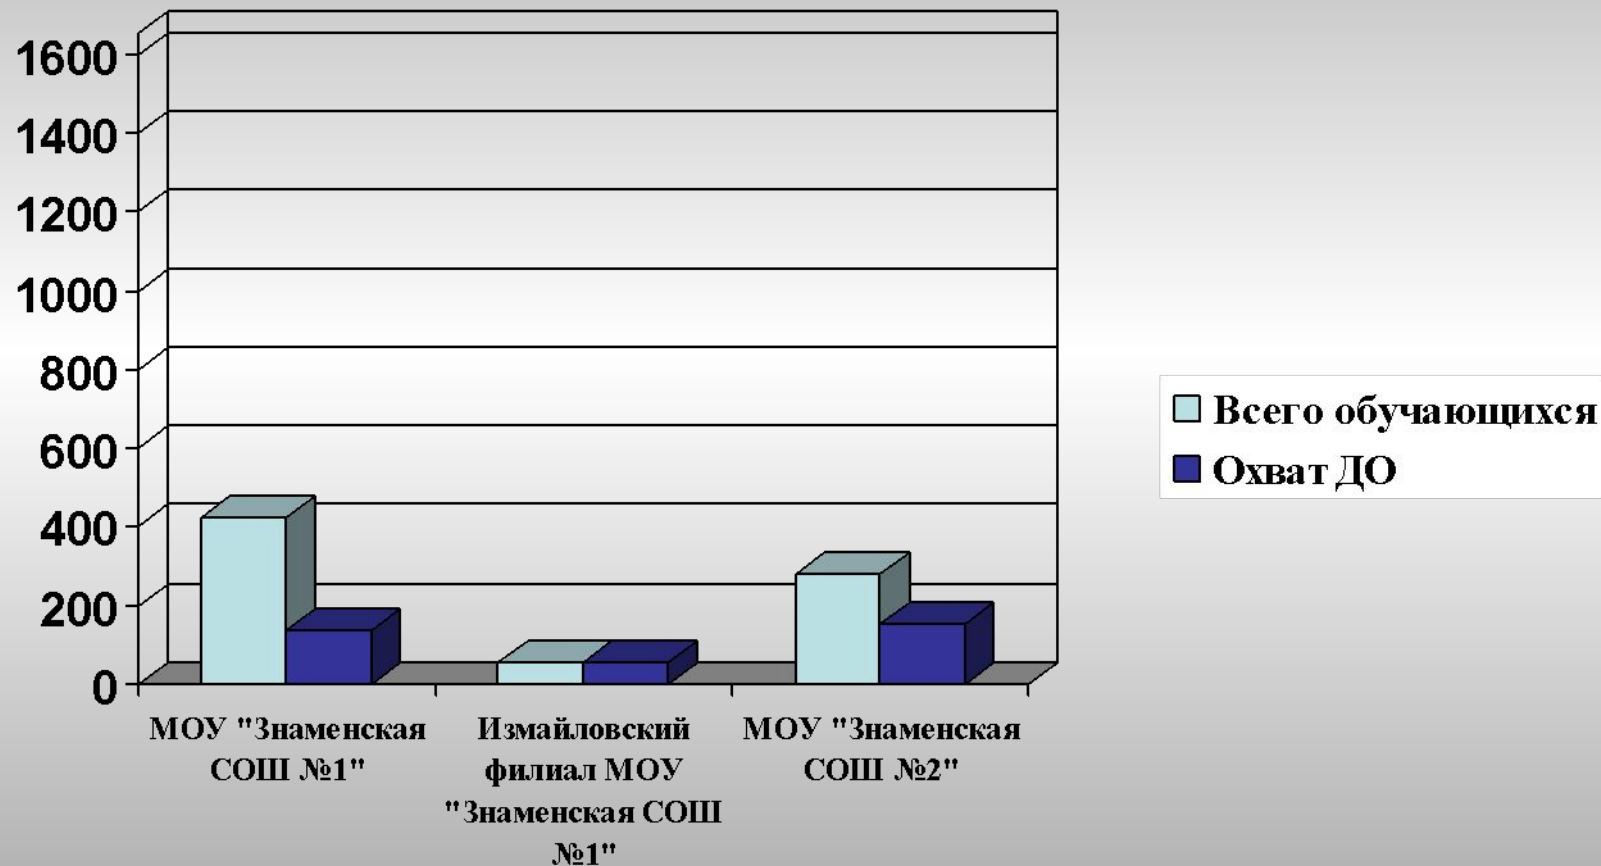

Районное родительское собрание

**«Дополнительное образование
детей в МОУ района»**

Дополнительное образование

Дополнительное образование

Направленность реализуемых дополнительных образовательных программ

- *Научно-техническая*
- *Физкультурно-спортивная*
- *Художественно-эстетическая*
- *Туристско-краеведческая*
- *Военно-патриотическая*
- *Социально-педагогическая*
- *Интеллектуально-познавательная*

Участие в конкурсах, соревнованиях в 2007-2008 уч. г.