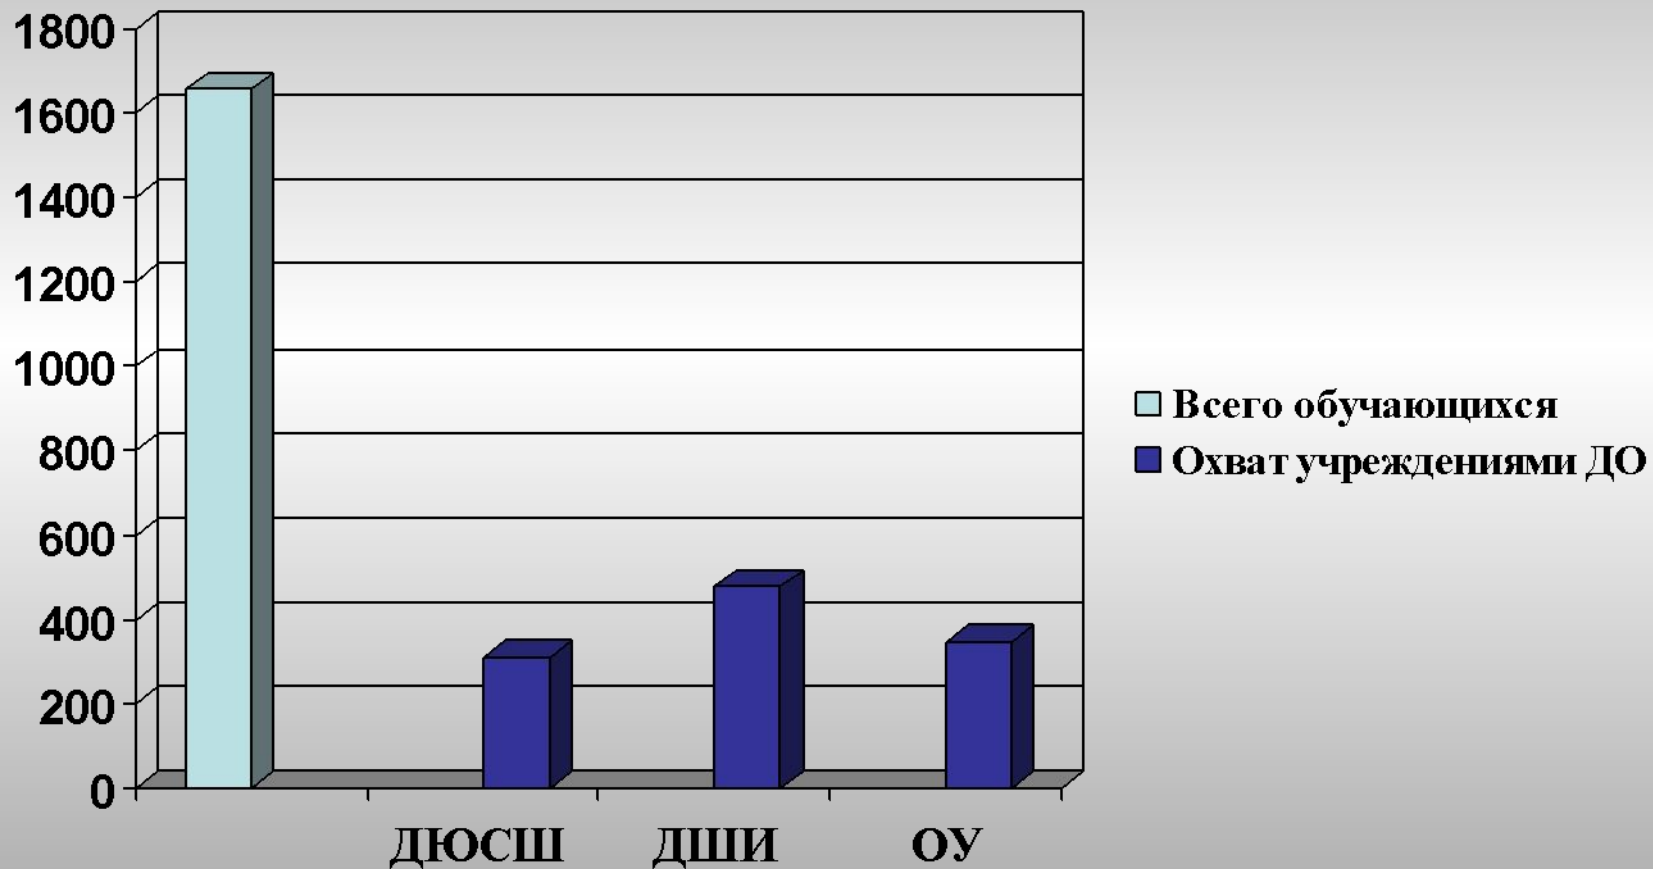

Районное родительское собрание

**«Дополнительное образование
детей в МОУ района»**

Дополнительное образование

Дополнительное образование

Направленность реализуемых дополнительных образовательных программ

- *Научно-техническая*
- *Физкультурно-спортивная*
- *Художественно-эстетическая*
- *Туристско-краеведческая*
- *Военно-патриотическая*
- *Социально-педагогическая*
- *Интеллектуально-познавательная*

Участие в конкурсах, соревнованиях в 2007-2008 уч. г.