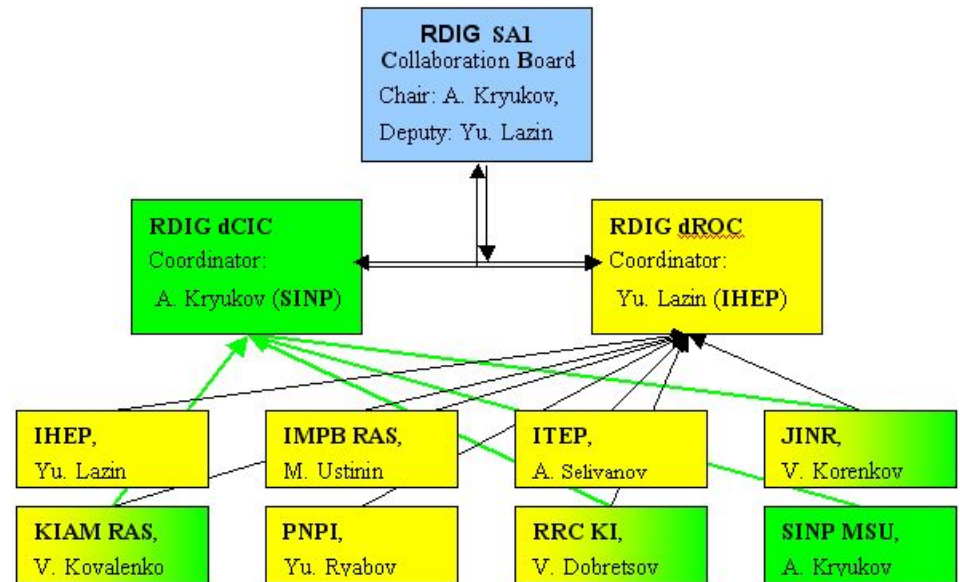

**О проекте**

**Участники проекта**

**Ссылки**

**Документы**

**Фотографии**

**Курсы**

**Download**

**Contact**

Страница обновлена: 12.11.2004

- Российский ROC зарегистрирован в Саванне ☺ <https://savannah.cern.ch/> .
- RDIG имеет возможность использовать GGUS ☺ <https://gus.fzk.de/> ;

The screenshot shows the GGUS website interface. The main content area features a 'Current Problems' table with the following data:

The footer of the page includes the LCG logo and contact information: | Masthead | Webmaster | © Copyright Information. The browser's address bar shows the URL: [https://gus.fzk.de/soap/soap\\_prob\\_details.php?id=01627](https://gus.fzk.de/soap/soap_prob_details.php?id=01627).

• RDIG SA1 функциональная схема

• RDIG SA1 управляющая структура

dCIC – **Поддержка VOs** и Grid-сервисов RDIG; Координация RDIG-CIC активности; CA-1.

dCIC – **Мониторинг**; ROC-ОИЯИ; RDIG-Web-портал

dCIC – RDIG Сертификационный Центр CA-2.