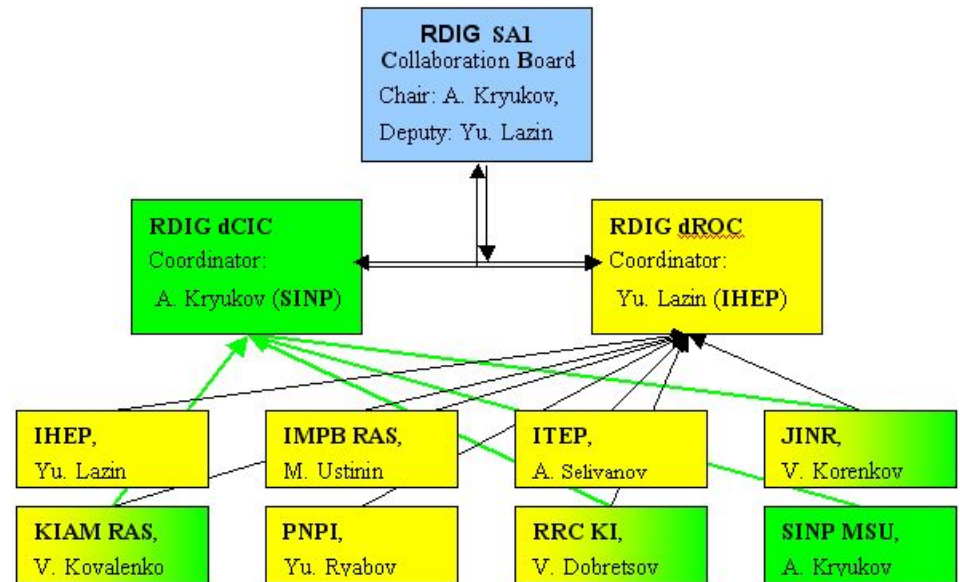

**О проекте**

**Участники проекта**

**Ссылки**

**Документы**

**Фотографии**

**Курсы**

**Download**

**Contact**

Страница обновлена: 12.11.2004

- Российский ROC зарегистрирован в Саванне ☺ <https://savannah.cern.ch/> .
- RDIG имеет возможность использовать GGUS ☺ <https://gus.fzk.de/> ;

The screenshot shows the GGUS website interface. The browser window title is "GGUS - Global Grid User Support - Microsoft Internet Explorer". The address bar shows "https://gus.fzk.de/". The page content includes a navigation menu, a "Current Problems" table, and a search bar.

• RDIG SA1 функциональная схема

• RDIG SA1 управляющая структура

dCIC – **Поддержка VOs** и Grid-сервисов RDIG; Координация RDIG-CIC активности; CA-1.

dCIC – **Мониторинг**; ROC-ОИЯИ; RDIG-Web-портал

dCIC – RDIG Сертификационный Центр CA-2.