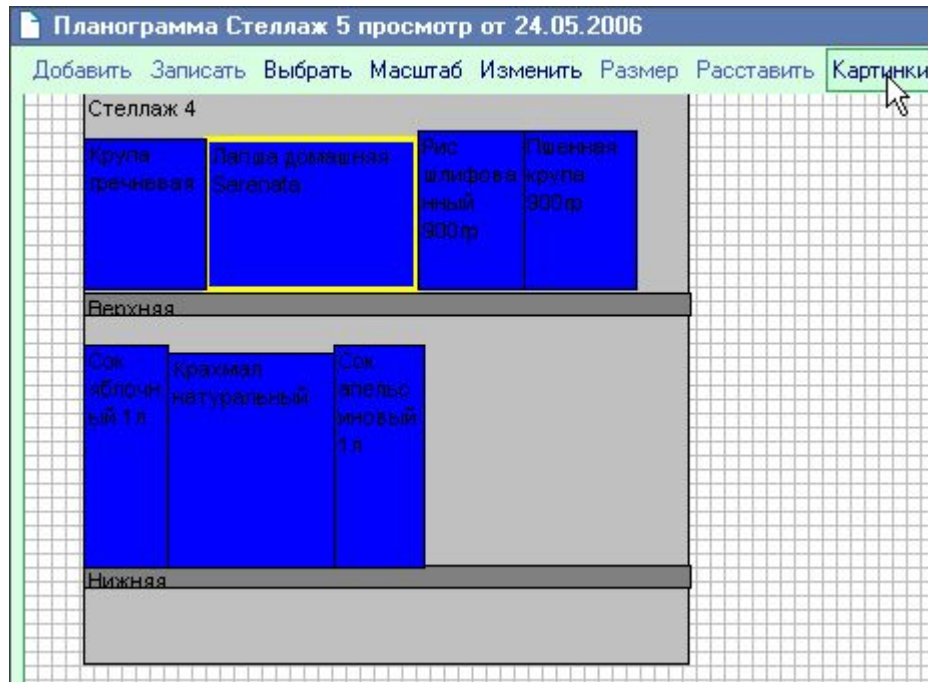

Нужный товар в нужном месте в нужное время по нужной цене!

Выделение
товаров
цветом,
картинкой

Группа компаний «СМ Трэйд»

Россия, Москва
ул. Бирюлевская, д. 51, корп. 1
тел./факс: +7 (495) 788 94 98
Факс: +7 (495) 788 94 26
www.smtrade.ru