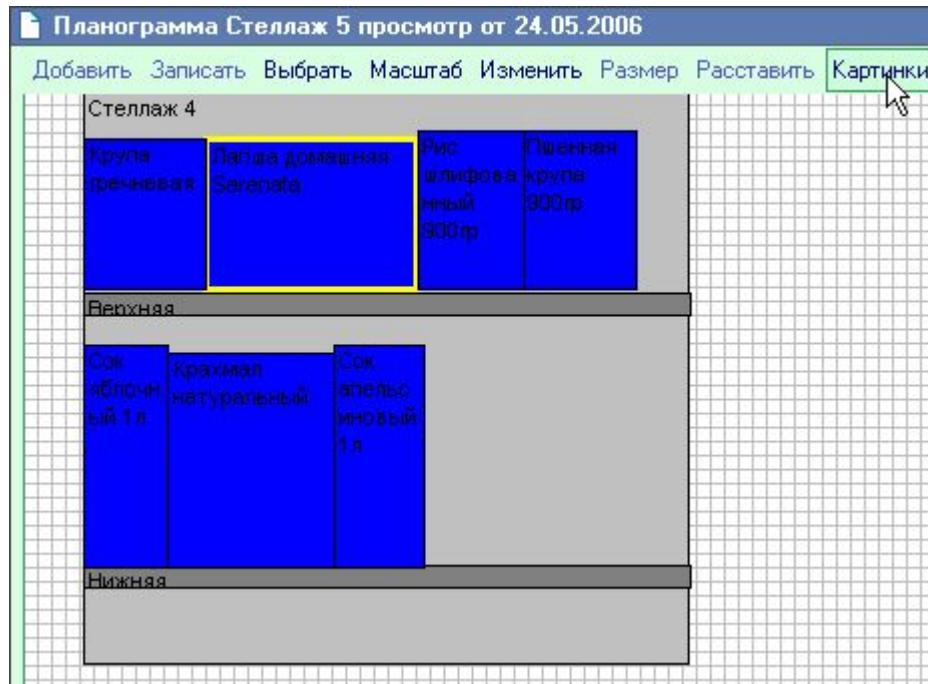

Нужный товар в нужном месте в нужное время по нужной цене!

Выделение
товаров
цветом,
картинкой

Группа компаний «СМ Трэйд»

Россия, Москва
ул. Бирюлевская, д. 51, корп. 1
тел./факс: +7 (495) 788 94 98
Факс: +7 (495) 788 94 26
www.smtrade.ru