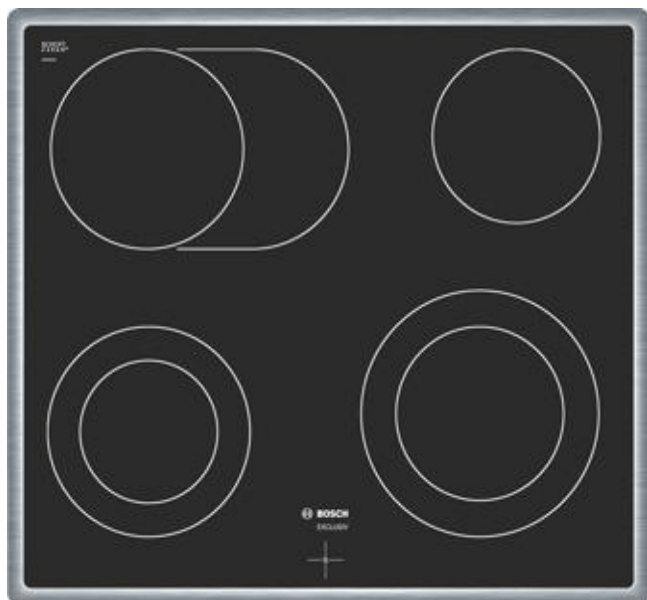

Духовка Multifunction 2D, 7 режимов нагрева:

конвекция, гриль с конвекцией, верхний/нижний жар, нижний жар, гриль большой площади, гриль малой площади, размораживание

Многофункциональные часы с таймером

Утапливаемые переключатели

Духовка объемом 67 л с эмалью GranitEmail

Выдвижная тележка духовки

Блокировка от детей

Индикация остаточного тепла

Дверца духовки с 3-слойным остеклением и полностью стеклянной внутренней поверхностью

# Варочная панель с тремя зонами расширения

**HCE 745850R**, HCE 744350R, HCE 744320R

- Конфорка с овальной зоной расширения, две конфорки с круглой зоной расширения.
- Конфорки 6 различных диаметров: 10, 12, 14.5, 17, 18 и 21см
- Всегда найдется подходящий для посуды размер конфорки