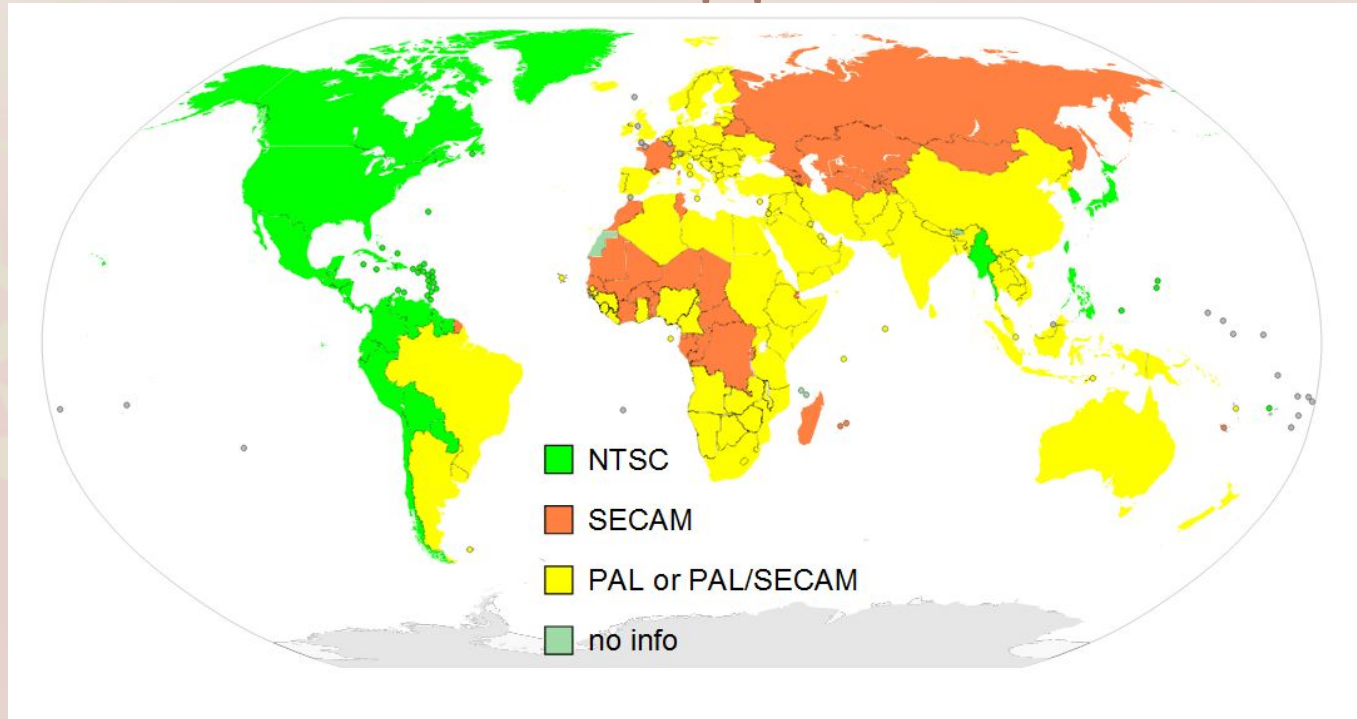

Multimedia

Solomeshch Natalya

Системы аналогового цветного телевидения

- PAL : Европа, Бразилия, Африка (fps=25)
- NTSC: Канада, США (fps=30)
- SECAM: Европа, Россия, Казахстан (fps=25)

Telecine

- PAL и SECAM

- NTSC

Чересстрочная развертка

Кадр

Нижнее поле

Верхнее поле

Нижнее поле

Верхнее поле

Кадр

Гребенка

Снято аналоговой камерой

Детали изображения: чересстрочное сканирование

Прогрессивная развертка (Построчная развертка)

Снято Axio 2120

Детали изображения: прогрессивное сканирование