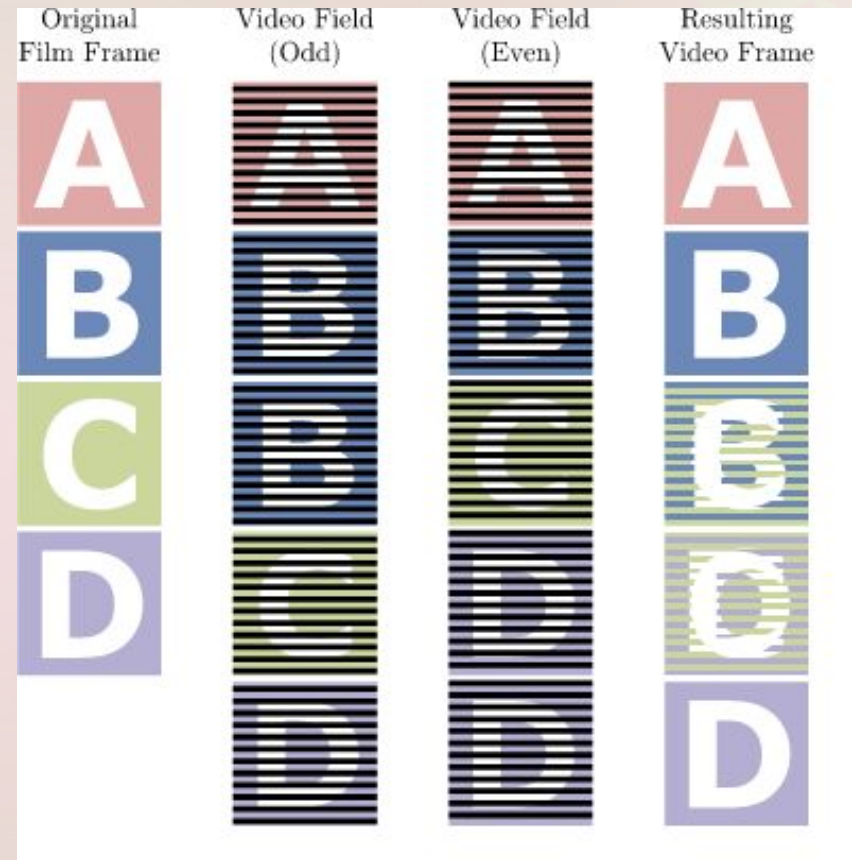

Multimedia

Solomeshch Natalya

The background features a soft, warm-toned gradient from light pink to pale yellow. It is adorned with faint, stylized floral patterns in shades of green and pink. A prominent white silhouette of a daisy-like flower with a central yellow dot is positioned in the lower right quadrant.

Системы аналогового цветного телевидения

- PAL : Европа, Бразилия, Африка (fps=25)
- NTSC: Канада, США (fps=30)
- SECAM: Европа, Россия, Казахстан (fps=25)

Telecine

- PAL и SECAM

- NTSC

Чересстрочная развертка

Кадр

Нижнее поле

Верхнее поле

Нижнее поле

Верхнее поле

Кадр

Гребенка

Снято аналоговой камерой

Детали изображения: чересстрочное сканирование

Прогрессивная развертка (Построчная развертка)

Снято Axio 2120

Детали изображения: прогрессивное сканирование