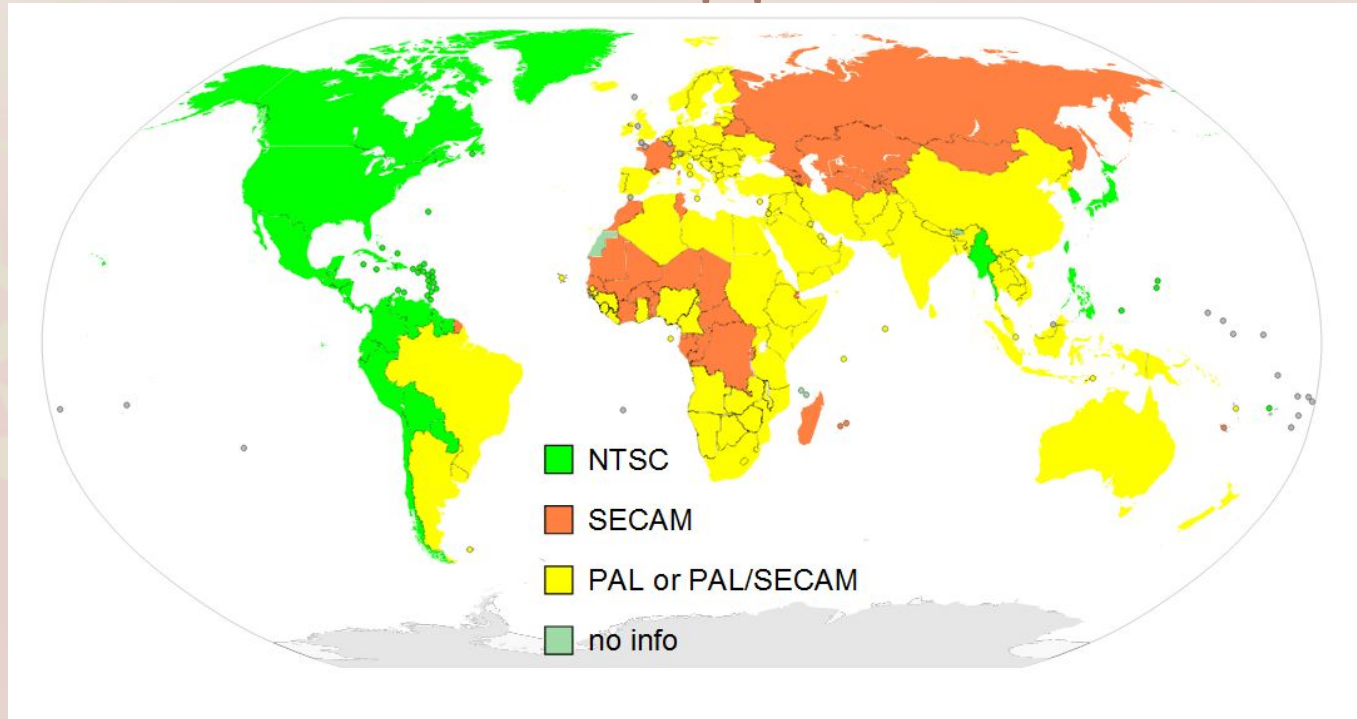

Системы аналогового цветного телевидения

- PAL : Европа, Бразилия, Африка (fps=25)
- NTSC: Канада, США (fps=30)
- SECAM: Европа, Россия, Казахстан (fps=25)