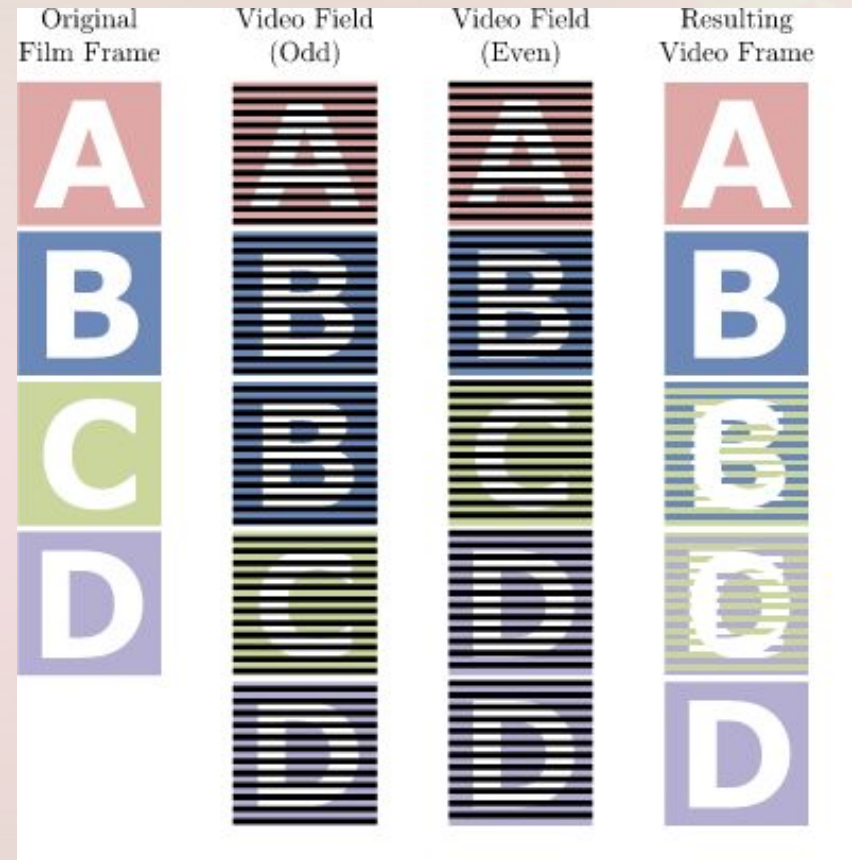

# Системы аналогового цветного телевидения

- PAL : Европа, Бразилия, Африка (fps=25)
- NTSC: Канада, США (fps=30)
- SECAM: Европа, Россия, Казахстан (fps=25)

# Гребенка

Снято аналоговой камерой

Детали изображения: чересстрочное сканирование