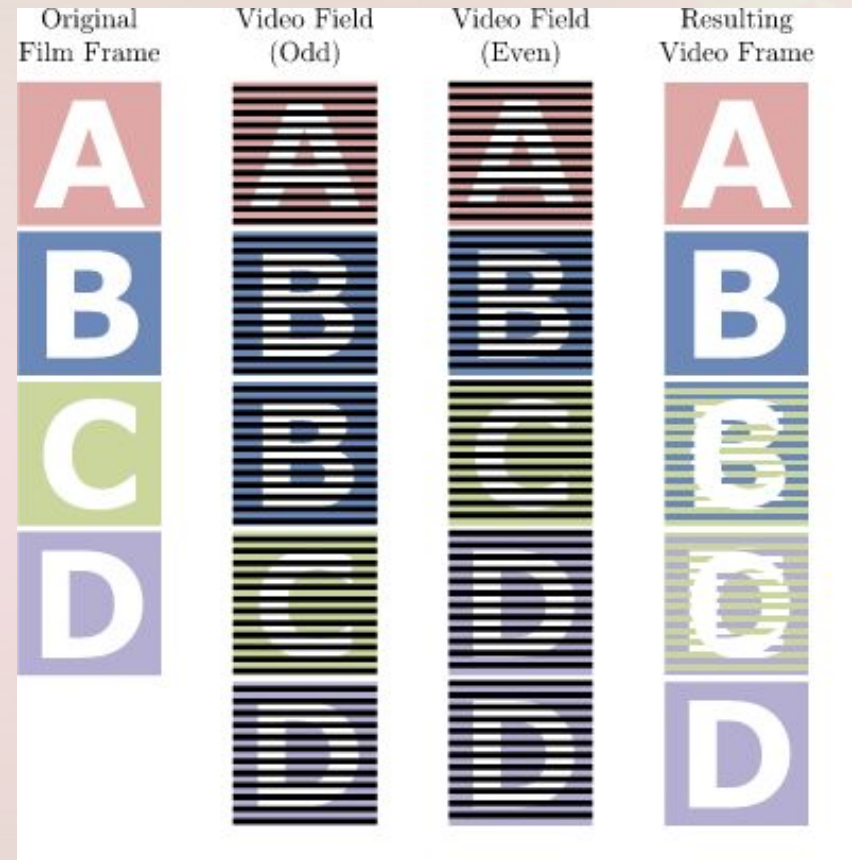

Multimedia

Solomeshch Natalya

Системы аналогового цветного телевидения

- PAL : Европа, Бразилия, Африка (fps=25)
- NTSC: Канада, США (fps=30)
- SECAM: Европа, Россия, Казахстан (fps=25)

Telecine

- PAL и SECAM

- NTSC

Чересстрочная развертка

Кадр

Нижнее поле

Верхнее поле

Нижнее поле

Верхнее поле

Кадр

Гребенка

Снято аналоговой камерой

Детали изображения: чересстрочное сканирование

Прогрессивная развертка (Построчная развертка)

Снято Axio 2120

Детали изображения: прогрессивное сканирование