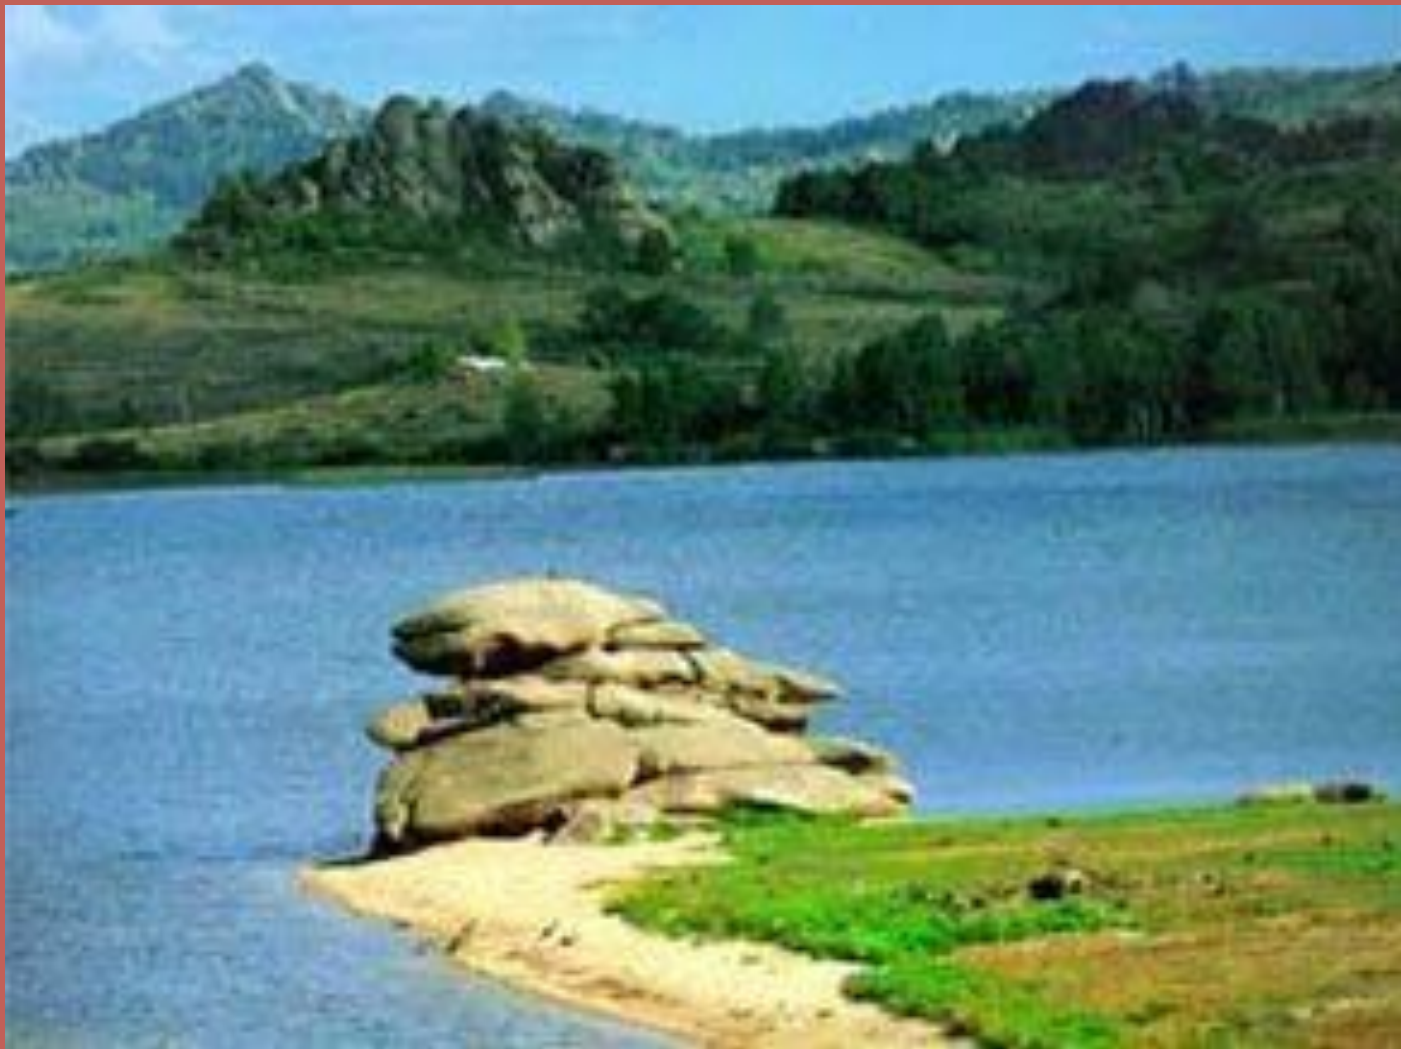

Колыванское озеро