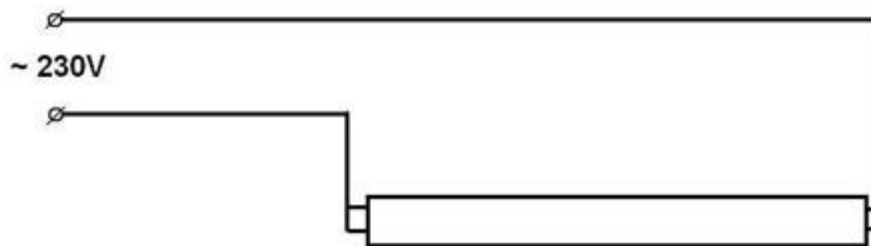

Особенность – крутящийся цоколь на 90°

Схема подключения светодиодной лампы
"BIOLEDEX" T8 с цоколем G13

Лампа светодиодная BIOLEDEX® LED T8

(G13)

18 Вт

60 см

30 Вт

90 см