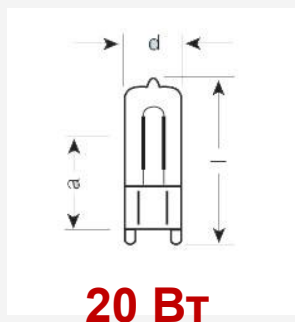

Патрон	G9
Цветность	Теплый
Угол свечения	360°
Световой поток	220Lm
Температура	3200K
Напряжение	12V
Размер	11x36 мм
Потр. Мощность	3,6 Вт
Срок службы	~ 50000 часов
Замена	ГЛН 20 Вт