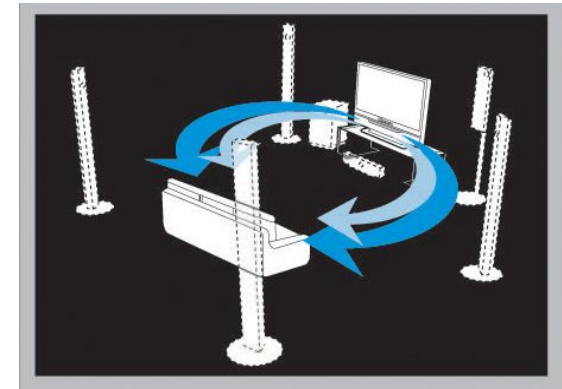

Proline +

- Позволяет реализовать специальные технологии улучшения изображения и звука.
 - Система шумоподавления
 - Технология контроля цветопередачи
 - Технология контроля качества сигнала

Rolsen

3 Dimension Control

- Устраняет дисбаланс цветовой палитры, осуществляя трехмерный контроль цветопередачи

Акустическая система SSM

- Корректирует звуковой ряд, придавая ему объемность и насыщенность.

Rolsen RL-19L1001

Изображение: