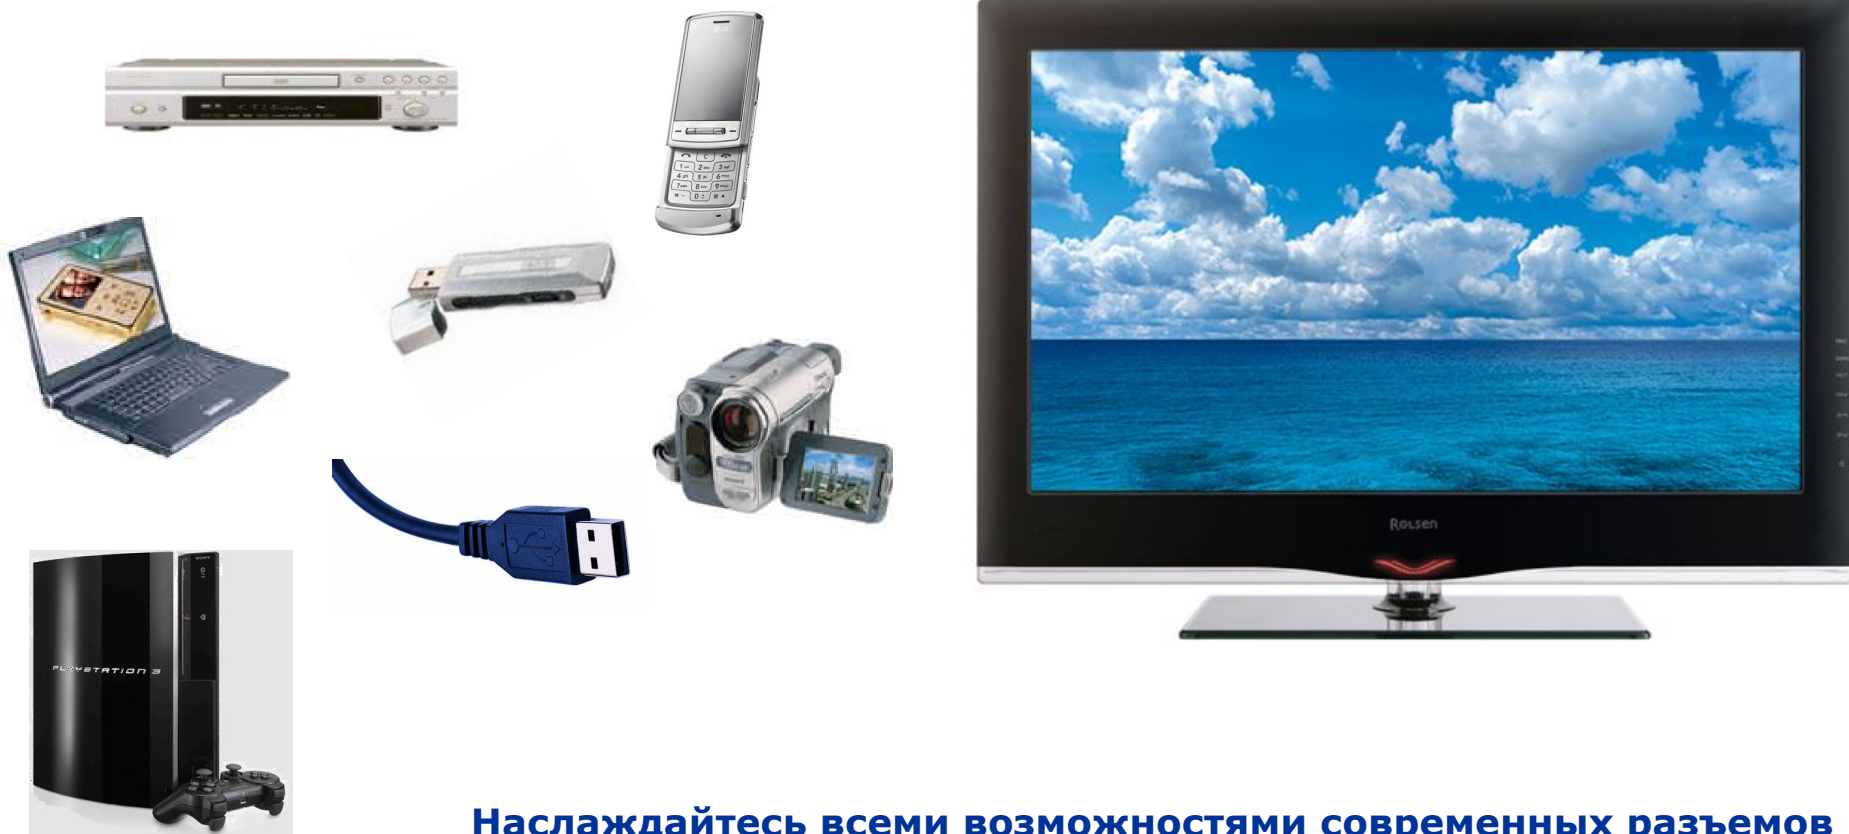

Новые LED-телевизоры Rolsen

В новых LED телевизорах Rolsen реализована технология интеллектуальной подсветки экрана RGB с помощью светодиодов, а не флуоресцентных ламп.

Крепление к стене вплотную
(на расстоянии тонкого кронштейна 0.5 см)

0,5
CM

Ультратонкий дизайн
корпуса

Отображение максимальной
глубины цветов

Существенное снижение
энергопотребления

Разъемы для
подключения сбоку

Высокая динамическая
контрастность экрана

Центр домашней мультимедийной системы