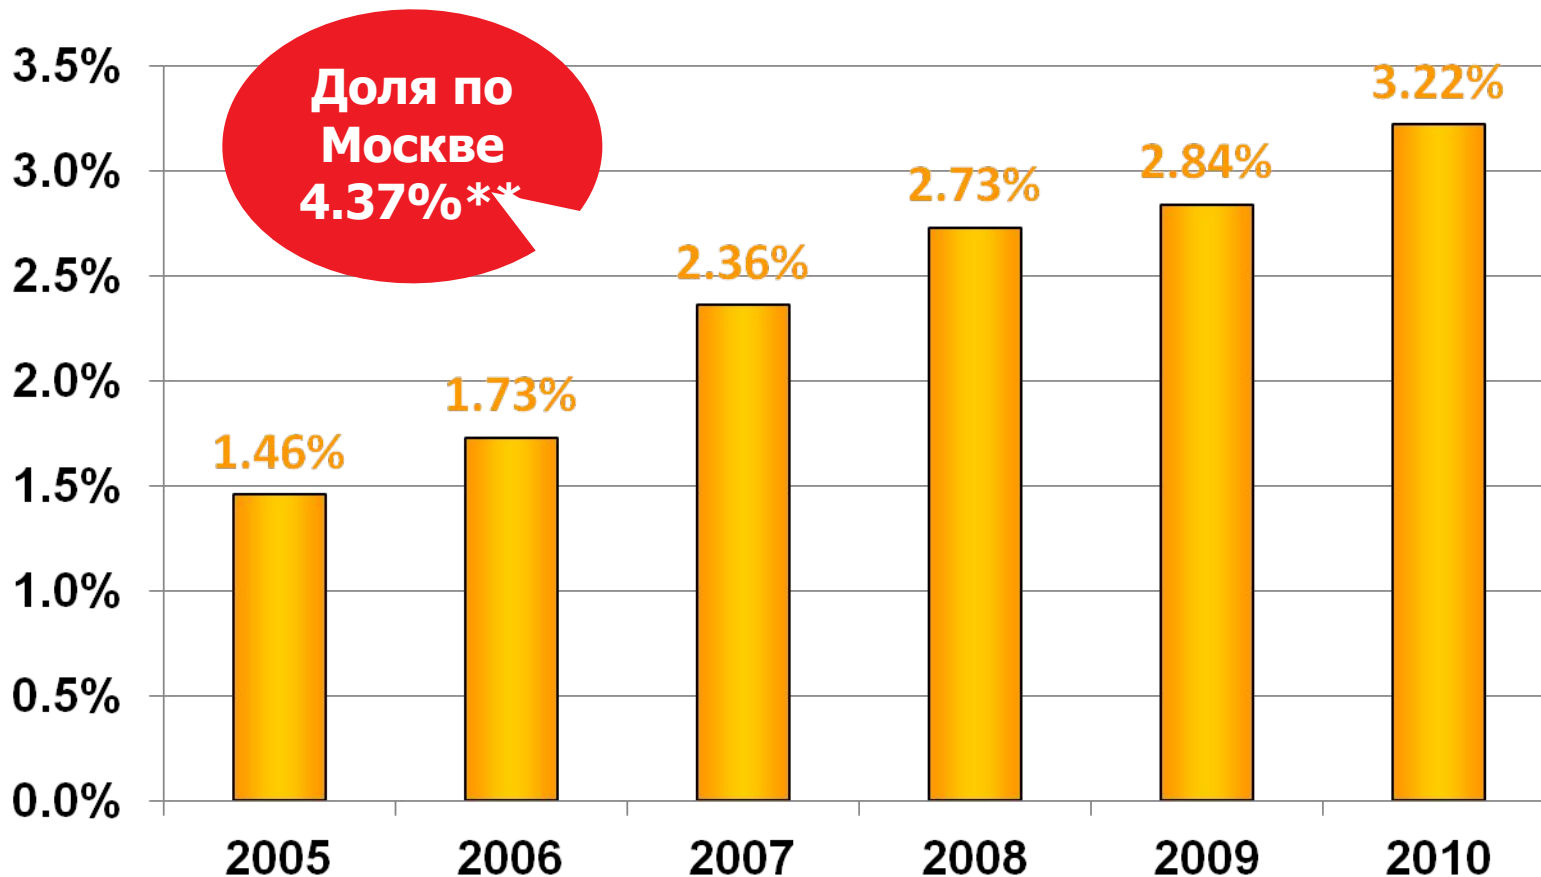

Распределение аудитории канала по возрасту

Распределение аудитории канала по группам дохода

69% аудитории канала женщины со средним и высоким уровнем дохода

Домашний

Домашний

Рост доли канала за последние 5 лет*