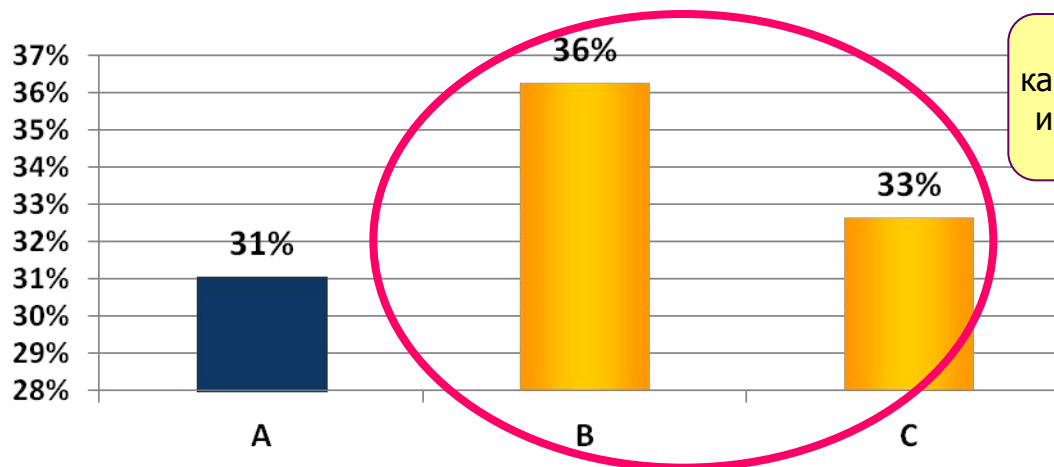

Характеристики аудитории:

Домашний

Домашний

Технический охват и география вещания

Технический охват – 78,1% городов России*

Домашний

Домашний

Состав аудитории канала

Распределение аудитории канала по возрасту

Распределение аудитории канала по группам дохода

69% аудитории канала женщины со средним и высоким уровнем дохода

Домашний

Домашний

Рост доли канала за последние 5 лет*