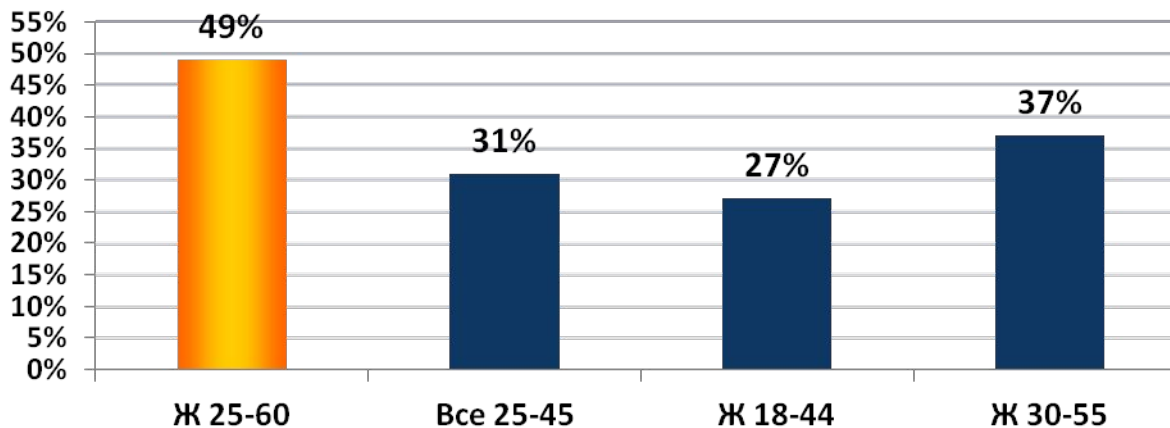

Характеристики аудитории:

Домашний

Домашний

Технический охват и география вещания

Технический охват – 78,1% городов России*

Домашний

Домашний

Состав аудитории канала

Распределение аудитории канала по возрасту

Распределение аудитории канала по группам дохода

69% аудитории канала женщины со средним и высоким уровнем дохода

Домашний

Домашний

Рост доли канала за последние 5 лет*