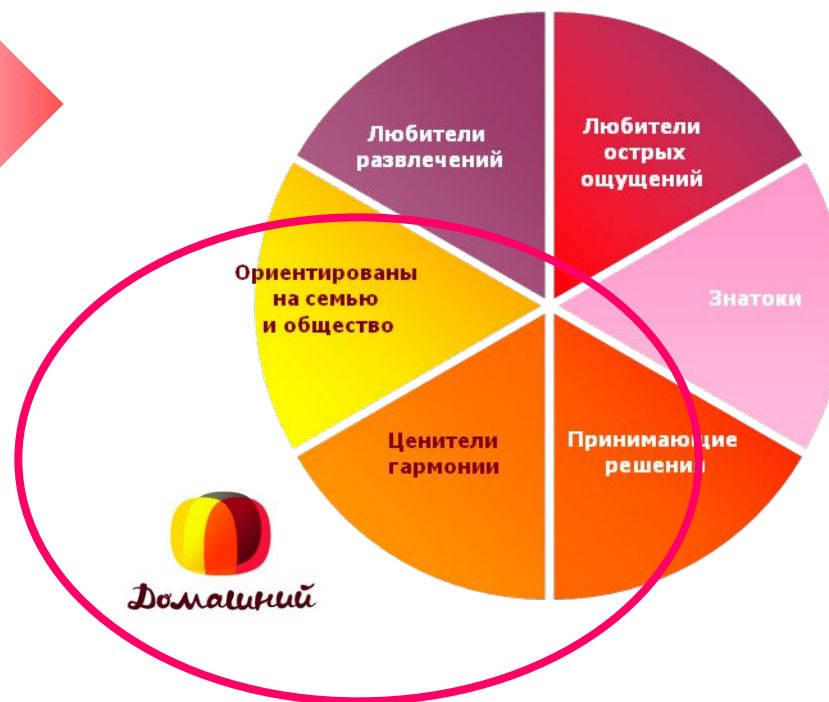

Домашний

Домашний

Домашний – семейный бренд

Характеристики канала:

- Практичный, полезный
- С традиционными ценностями
- Умиротворяющий
- Позитивный
- Разносторонний
- Воспитательный
- Для всех членов семьи
- С чувством юмора
- Для общительных людей

Характеристики аудитории: