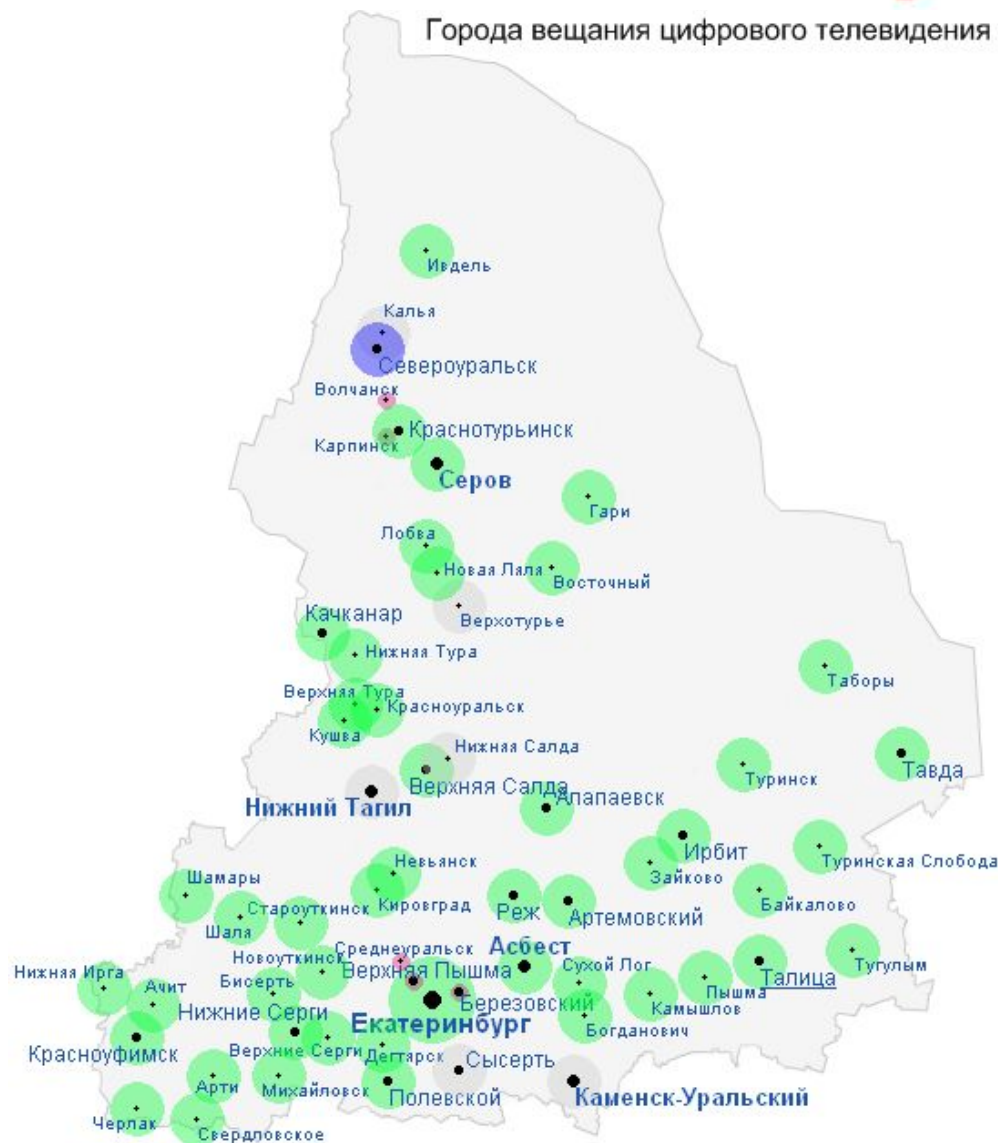

ОТЕЛЕЦИФРА

Доставка:

- Доставка по Екатеринбург 2-3 дня
 - Область – 7 дней
 - Доставка по Екатеринбург со 100 штук –
бесплатно
 - Цена по согласованию
-

ЦТЭЦИФРА

Города вещания цифрового телевидения

Примечание: