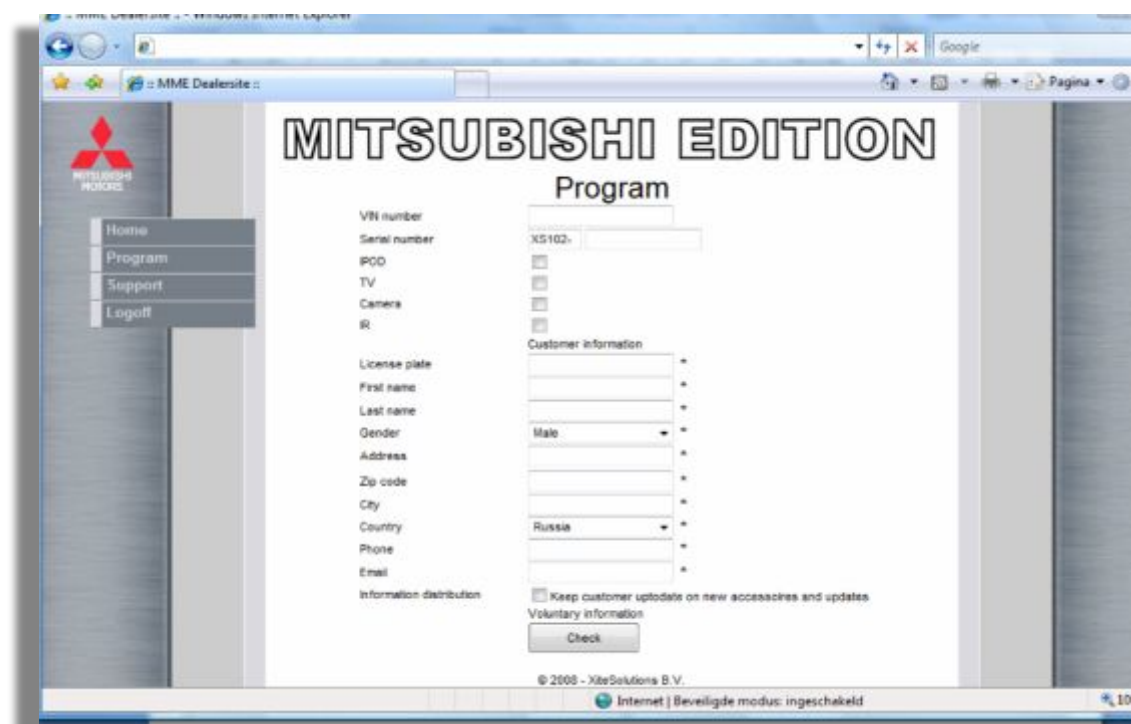

Отличия устройства при установке на разные модели

При установке на разные модели (Lancer, Outlander, Pajero) с разным дополнительным оборудованием устройство имеет некоторые отличия:

- ✓ Начальный экран
- ✓ Цвета освещения боковой панели
- ✓ Управление на рулевом колесе
- ✓ Графический интерфейс пользователя
- ✓ Основное меню

Решение: **Компиляция микропрограммного обеспечения через интернет!**

Одно изделие для всех целей

Различные установочные комплекты для разных моделей