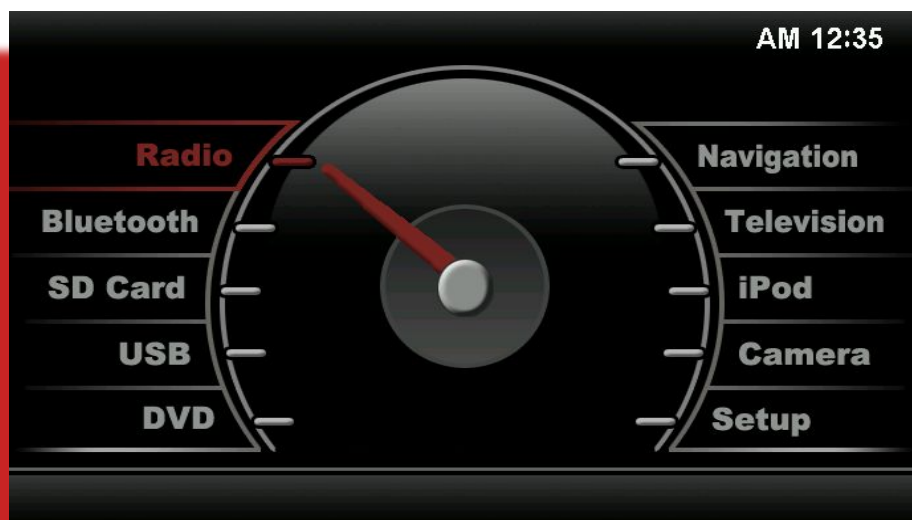

Информационно-развлекательная система Mitsubishi Edition

Многофункциональное OEM-решение с набором аксессуаров для различных моделей автомобилей.

Все в одном, все готово к использованию!

Возможности информационно-развлекательной системы Mitsubishi Edition

Все, что вам бы хотелось иметь дома,
теперь есть и в вашем автомобиле!

Стандартные возможности

- ✓ Сенсорный экран (7") с приводом
- ✓ Усилитель 5 × 50 Вт
- ✓ Радиоприемник FM/AM/УКВ
- ✓ Навигационная система
- ✓ Громкая связь BlueTooth
- ✓ CD/DVD-плеер
- ✓ Порт USB и слот для карт SD

Дополнительные возможности

- ✓ ТВ
- ✓ Камера заднего вида
- ✓ Подключение плеера iPod
- ✓ Пульт дистанционного управления

Стандартные возможности информационно-развлекательной системы Mitsubishi Edition

Сенсорный экран (7") с приводом

Сенсорный экран снабжен приводом для регулирования угла просмотра по вертикали.

В открытом состоянии предоставляется доступ к следующим компонентам:

- ✓ Загрузчик DVD/CD
- ✓ Слот для дополнительной карты SD
- ✓ Слот для карты SD навигатора