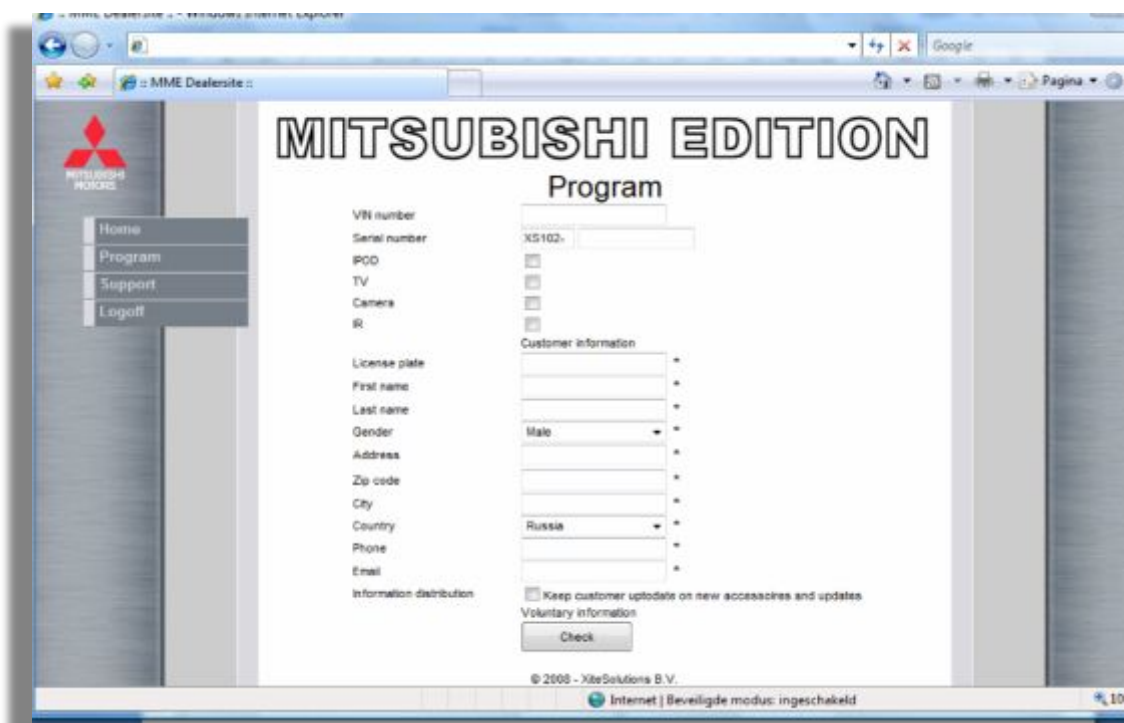

Отличия устройства при установке на разные модели

При установке на разные модели (Lancer, Outlander, Pajero) с разным дополнительным оборудованием устройство имеет некоторые отличия:

- ✓ Начальный экран
- ✓ Цвета освещения боковой панели
- ✓ Управление на рулевом колесе
- ✓ Графический интерфейс пользователя
- ✓ Основное меню

Решение: **Компиляция микропрограммного обеспечения через интернет!**

Одно изделие для всех целей

Различные установочные комплекты для разных моделей