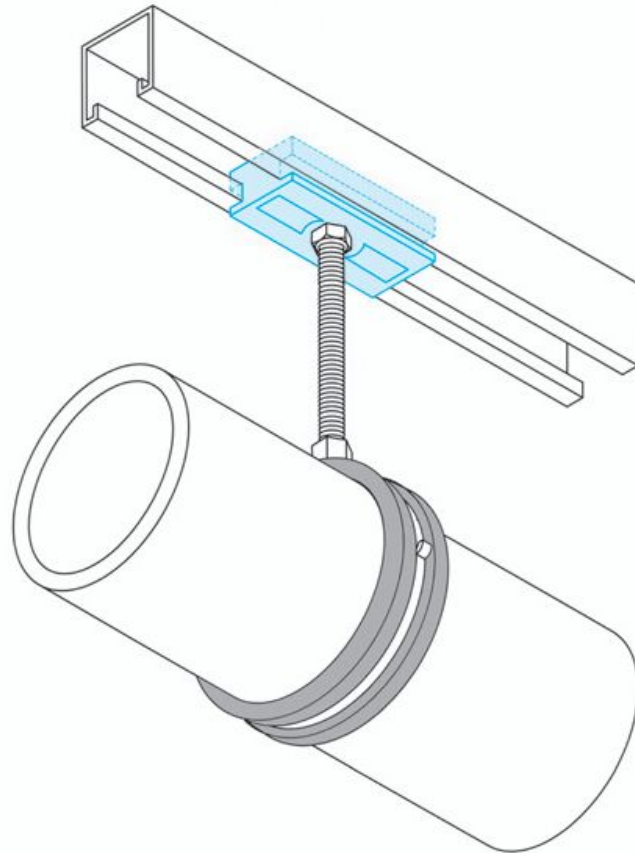

Оросители типа ELO-231В

Скрытые спринклерные оросители TY3551 «Royal Flush II» серии RFII

Ороситель спринклерный карнизный модели TY3351

Горизонтальный настенный спринклер

Ороситель спринклерный модели TY3451

Муфтовые соединения, Фитинги

$$Q = K (\sqrt{P})$$

Sport Palace St.Petersburg, Russia

Ice Hockey Stadium Prague, Czech republic

BREAK!!