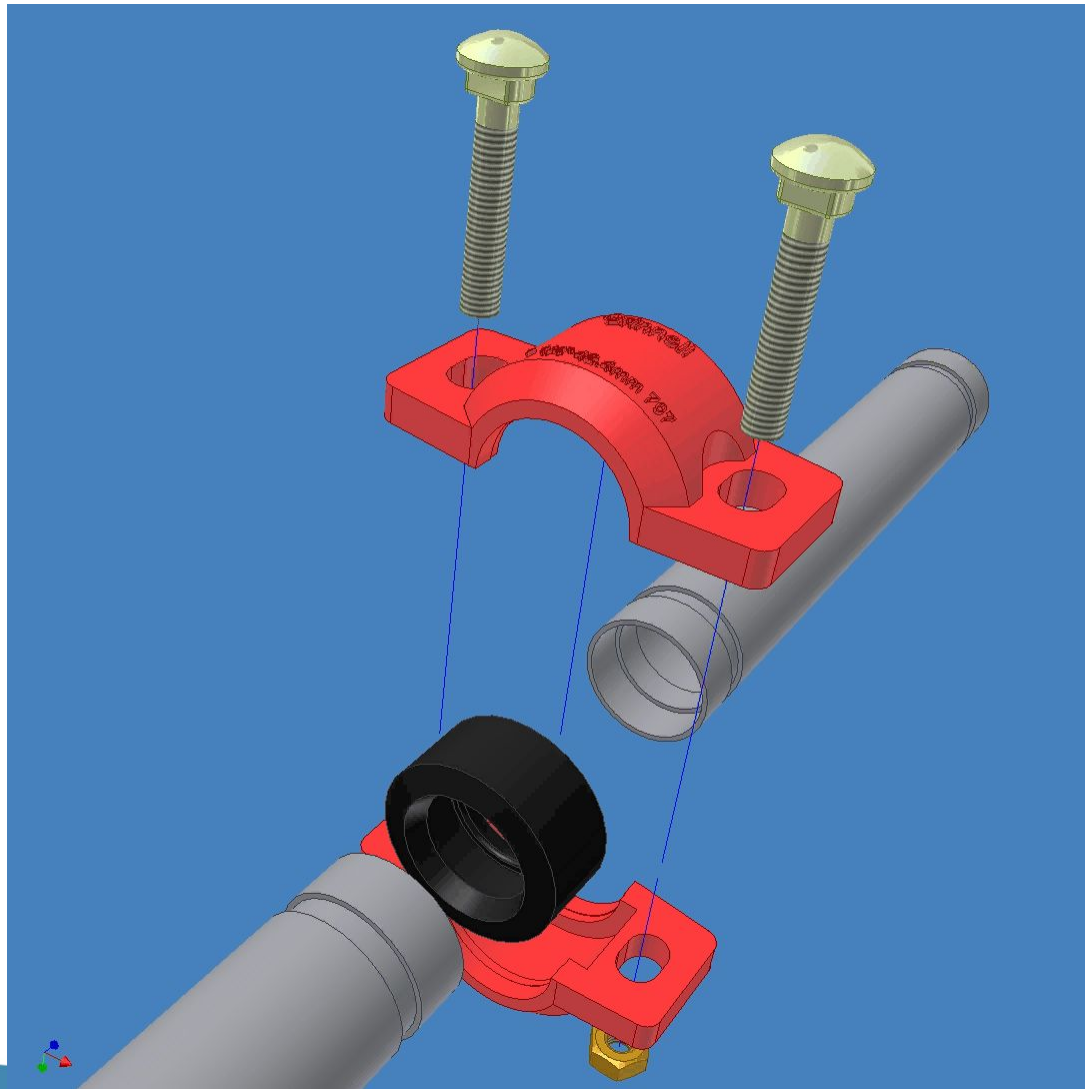

Сигнализаторы потока жидкости модели VSG

Сигнализаторы давления моделей PS10-2, PS40-2, PS100-2, PS120-2

Сухой клапан модели **DPV-1** на DN100 и DN150

Спринклерные оросители типа и **ESFR-25**

Спринклеры модели К17-231, К-фактор 240

Оросители типа ELO-231В

Скрытые спринклерные оросители TY3551 «Royal Flush II» серии RFII

Ороситель спринклерный карнизный модели TY3351

Горизонтальный настенный спринклер

Ороситель спринклерный модели TY3451

Муфтовые соединения, Фитинги

$$Q = K (\sqrt{P})$$

Sport Palace St.Petersburg, Russia

Ice Hockey Stadium Prague, Czech republic

BREAK!!