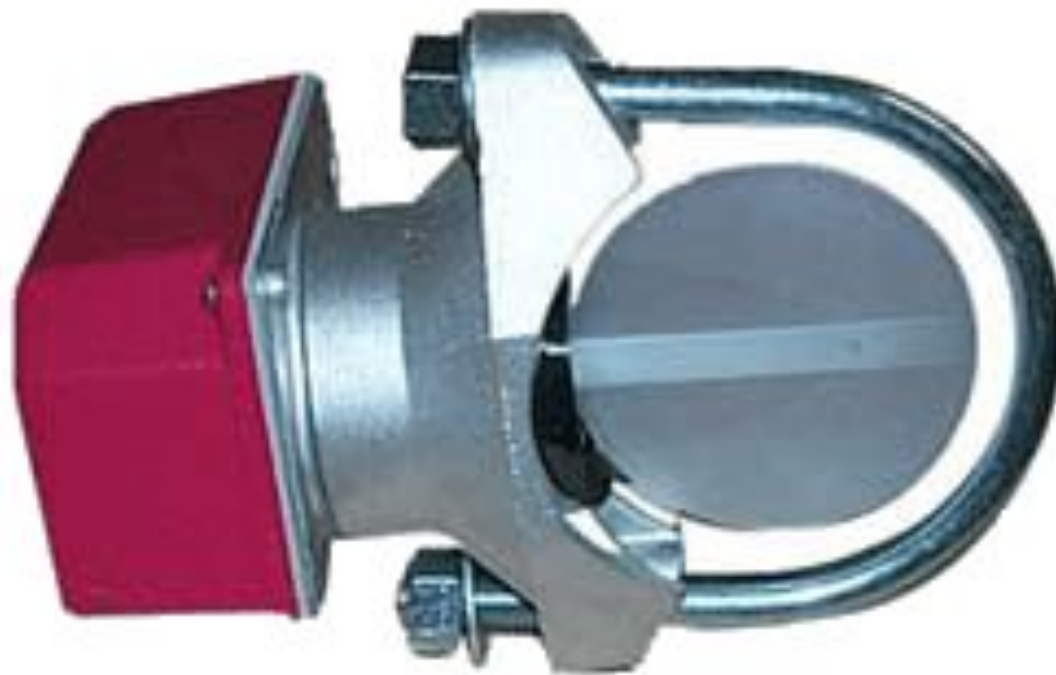

**Presentation
Oststar Service &
Tyco
November 11th,
2009**

Спринклеры модели TY-V

Клапан водосигнальный модели AV-1-300 DN100, DN150 и DN200

Дренчерный клапан, модель DV-5 DN50, DN80, DN100, DN150 и DN200

Сигнализаторы потока жидкости модели VSG

Сигнализаторы давления моделей PS10-2, PS40-2, PS100-2, PS120-2

Сухой клапан модели **DPV-1** на DN100 и DN150

Спринклерные оросители типа и **ESFR-25**

Спринклеры модели К17-231, К-фактор 240

Оросители типа ELO-231В

Скрытые спринклерные оросители TY3551 «Royal Flush II» серии RFII

Ороситель спринклерный карнизный модели TY3351

Горизонтальный настенный спринклер

Ороситель спринклерный модели TY3451