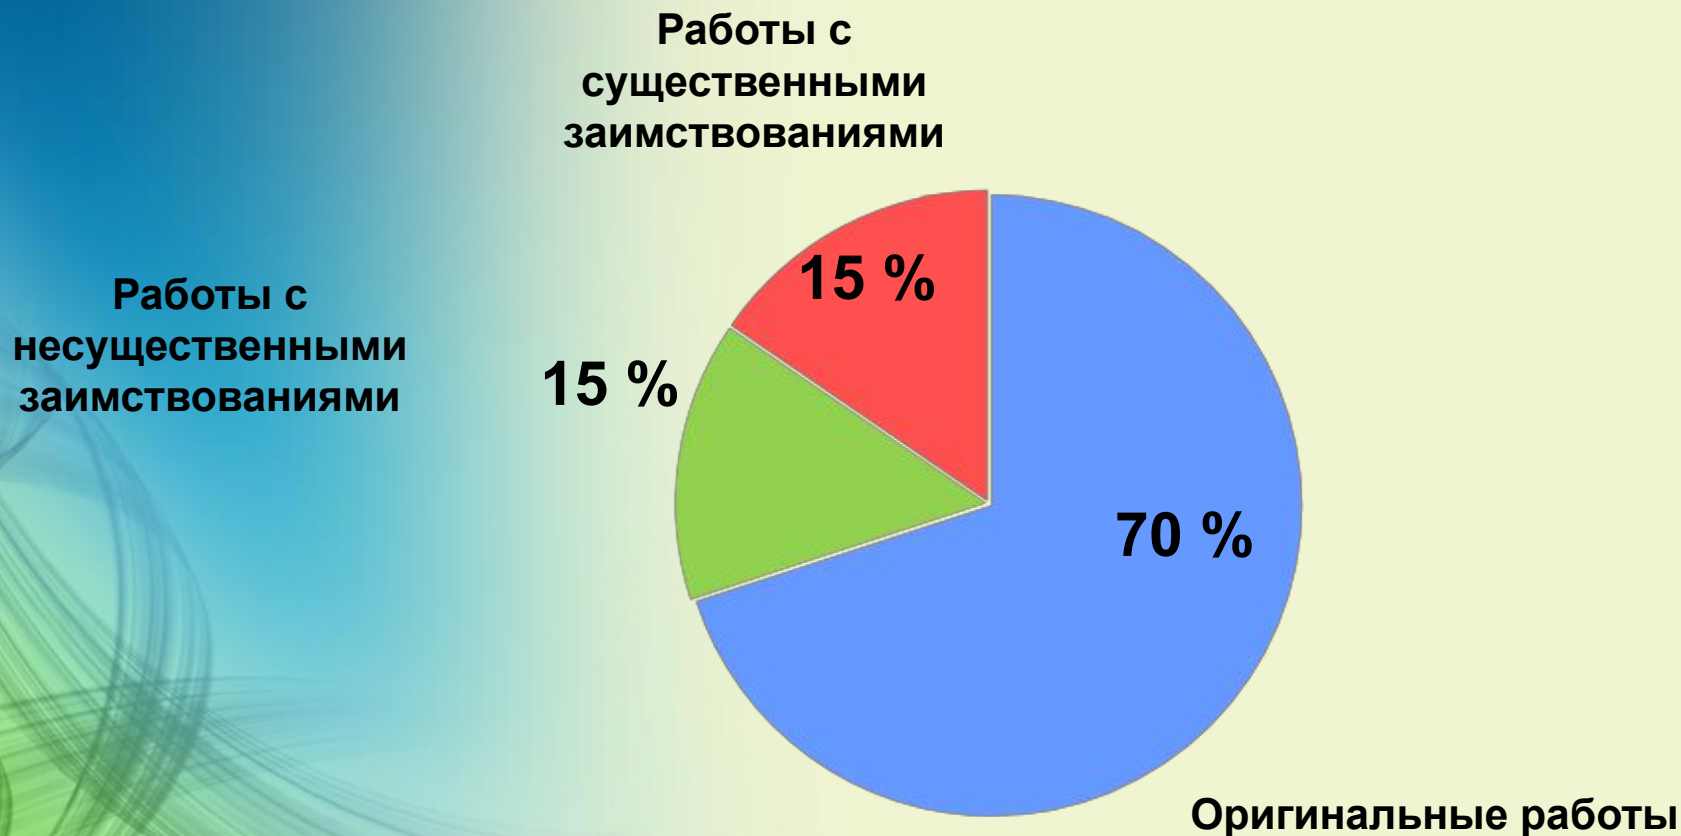

Статистика по проверенным работам в РГБ

Выдано 110 заключений