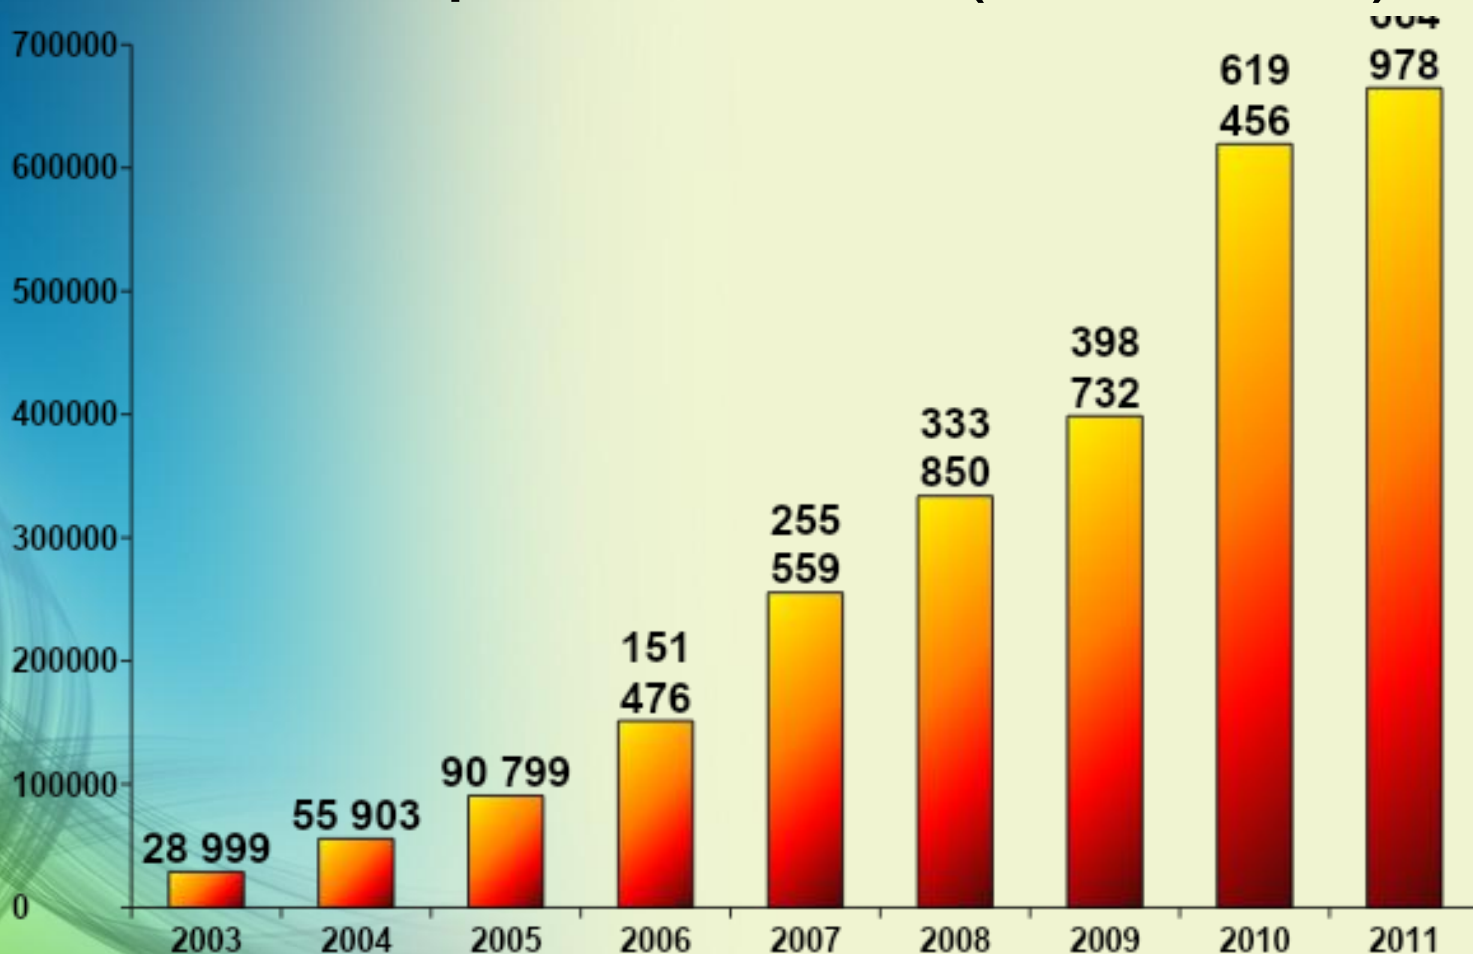

Количество полных текстов диссертаций и авторефератов в Электронной библиотеке диссертаций РГБ (ЭБД РГБ)