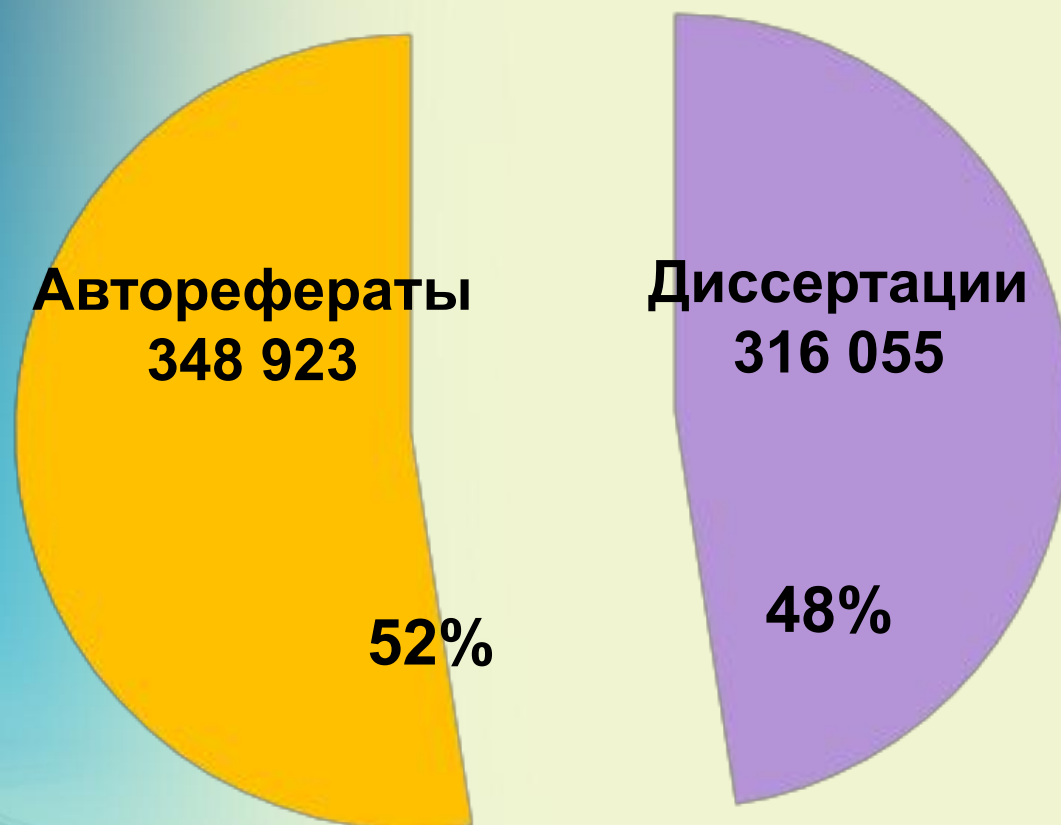

- [Последние поступления](#)
- [Диссертации в открытом доступе](#)

Количество полных текстов диссертаций и авторефератов в Электронной библиотеке диссертаций РГБ (ЭБД РГБ)

Количество диссертаций и авторефератов в ЭБД РГБ

Виртуальные читальные залы Российской государственной библиотеки

Виртуальные читальные залы РГБ созданы во многих городах России, в 10 странах СНГ и в Республике Иран

Сайт Электронной библиотеки диссертаций РГБ