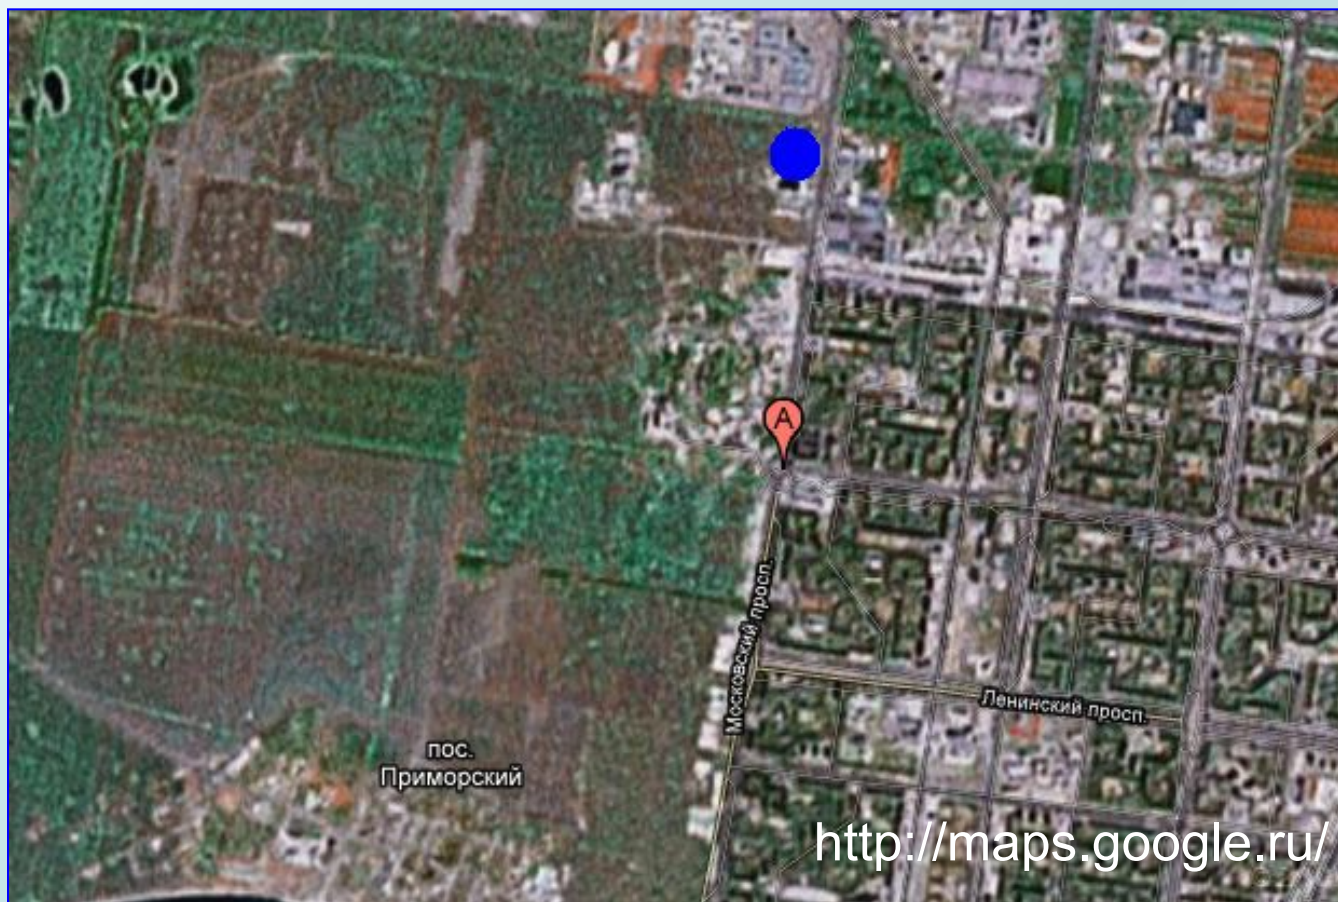

Земельный участок г. Тольятти

Местоположение участка на карте г. Тольятти

Адрес: Самарская область, г. Тольятти, Автозаводский р-н, улица Заставная.

Площадь участка 38 969 м. кв.

Земельный массив располагается северо-западнее здания, имеющего адрес улица Заставная, 20

Описание земельного участка

Ставропольский район занимает первое место среди всех районов Самарской области по интегральному инвестиционному потенциалу и по рейтингу инвестиционной привлекательности.

Земельный участок располагается в западной части Автозаводского района Тольятти. Район расположен на западе города и выходит на берег Волги, граничит с населённым пунктом Приморский.

К земельному массиву имеются хорошие подъездные пути по улице Заставная. Эта территория характеризуется застройкой промышленными и коммерческими объектами и является предзаводской зоной АвтоВАЗа.

Характеристика земельного участка

Земельный участок

Самарский регион. Город Тольятти

Самарская область расположена на Юго – Востоке Европейской территории России на перекрёстке важнейших межрегиональных путей. Площадь области 53,6 тыс. кв. м.