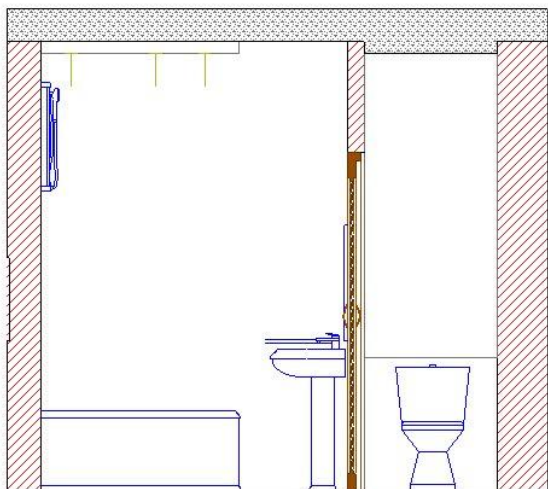

План внешних стен

Результаты планирования

План двухкомнатной квартиры после перепланировки

Результаты планирования

План двухкомнатной квартиры (46 кв.м.). Автор - Агафонова Светлана.

Перспектива гостиной

Перспектива кухни

Перспектива детской

Перспектива спальни

Развертка гостиной-кухни

Развертка детской

Развертка спальни

Развертка холла

Развертка санузла

Анимированная презентация