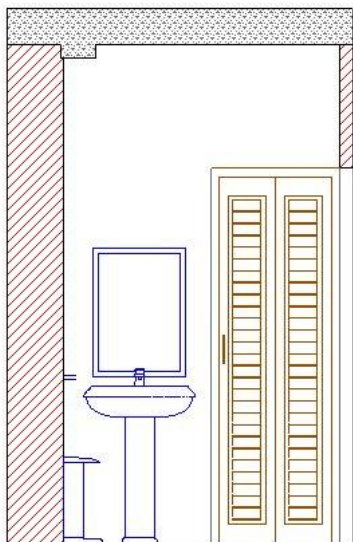

План внешних стен

Результаты планирования

План двухкомнатной квартиры после перепланировки

Результаты планирования

План двухкомнатной квартиры (46 кв.м.). Автор - Агафонова Светлана.

Перспектива гостиной

Перспектива кухни

Перспектива детской

Перспектива спальни

Развертка гостиной-кухни

Развертка детской

Развертка спальни

Развертка холла

Развертка санузла

Анимированная презентация