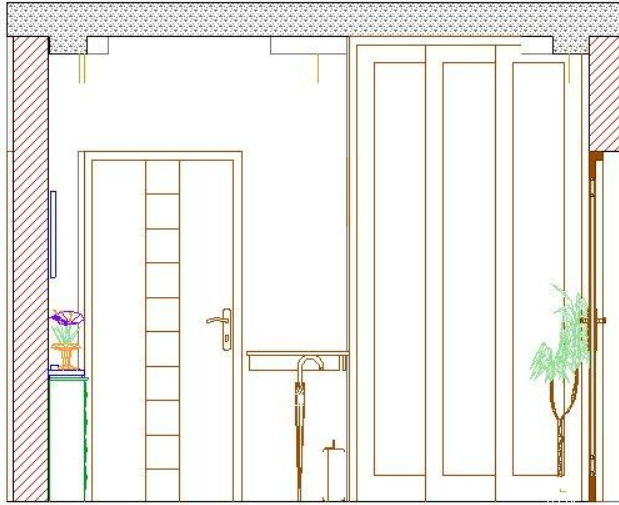

План внешних стен

Результаты планирования

План двухкомнатной квартиры после перепланировки

Результаты планирования

План двухкомнатной квартиры (46 кв.м.). Автор - Агафонова Светлана.

Перспектива гостиной

Перспектива кухни

Перспектива детской

Перспектива спальни

Развертка гостиной-кухни

Развертка детской

Развертка спальни

Развертка холла

Развертка санузла

Анимированная презентация