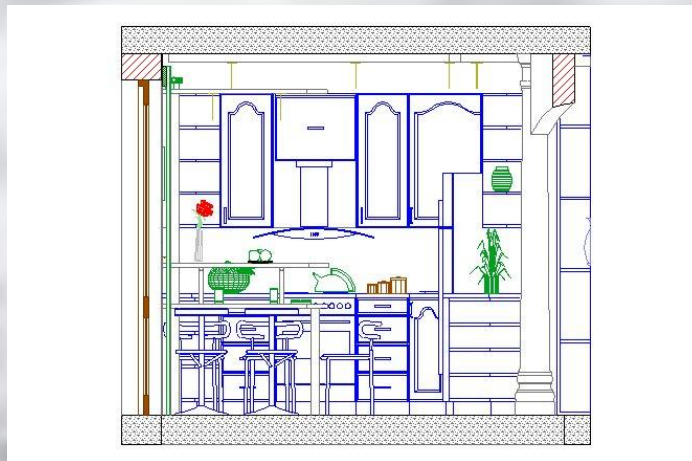

План внешних стен

Результаты планирования

План двухкомнатной квартиры после перепланировки

Результаты планирования

План двухкомнатной квартиры (46 кв.м.). Автор - Агафонова Светлана.

Перспектива гостиной

Перспектива кухни

Перспектива детской

Перспектива спальни

Развертка гостиной-кухни

Развертка детской

Развертка спальни

Развертка холла

Развертка санузла

Анимированная презентация