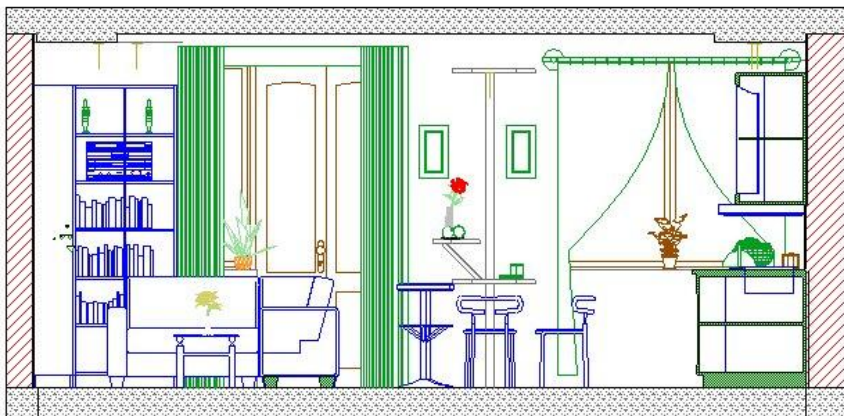

План внешних стен

Результаты планирования

План двухкомнатной квартиры после перепланировки

Результаты планирования

План двухкомнатной квартиры (46 кв.м.). Автор - Агафонова Светлана.

Перспектива гостиной

Перспектива кухни

Перспектива детской

Перспектива спальни

Развертка гостиной-кухни

Развертка детской

Развертка спальни

Развертка холла

Развертка санузла

Анимированная презентация