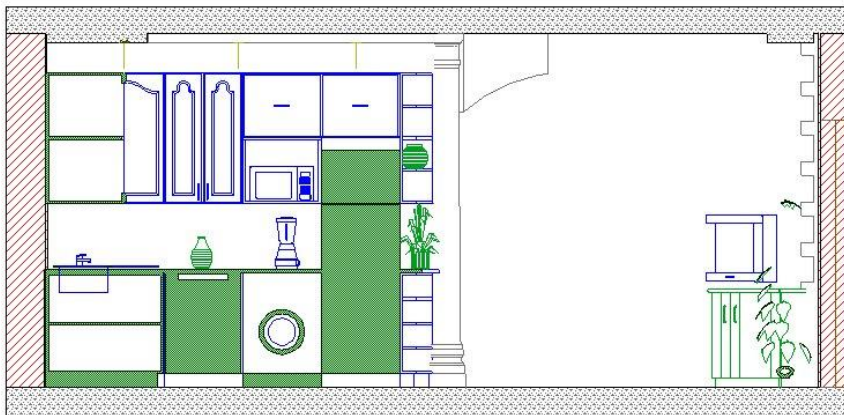

План внешних стен

Результаты планирования

План двухкомнатной квартиры после перепланировки

Результаты планирования

План двухкомнатной квартиры (46 кв.м.). Автор - Агафонова Светлана.

Перспектива гостиной

Перспектива кухни

Перспектива детской

Перспектива спальни

Развертка гостиной-кухни

Развертка детской

Развертка спальни

Развертка холла

Развертка санузла

Анимированная презентация