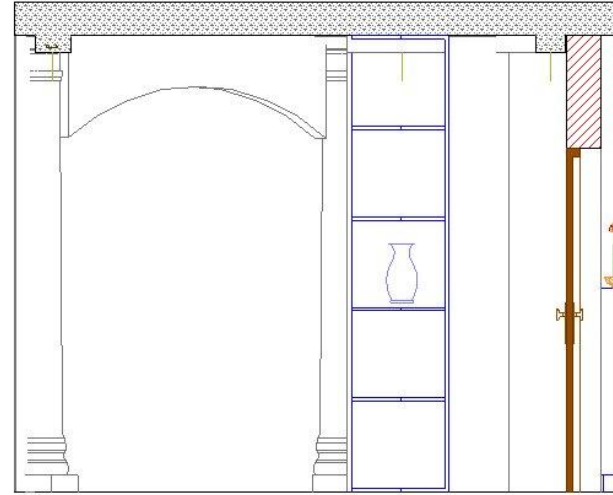

План внешних стен

Результаты планирования

План двухкомнатной квартиры после перепланировки

Результаты планирования

План двухкомнатной квартиры (46 кв.м.). Автор - Агафонова Светлана.

Перспектива гостиной

Перспектива кухни

Перспектива детской

Перспектива спальни

Развертка гостиной-кухни

Развертка детской

Развертка спальни

Развертка холла

Развертка санузла

Анимированная презентация