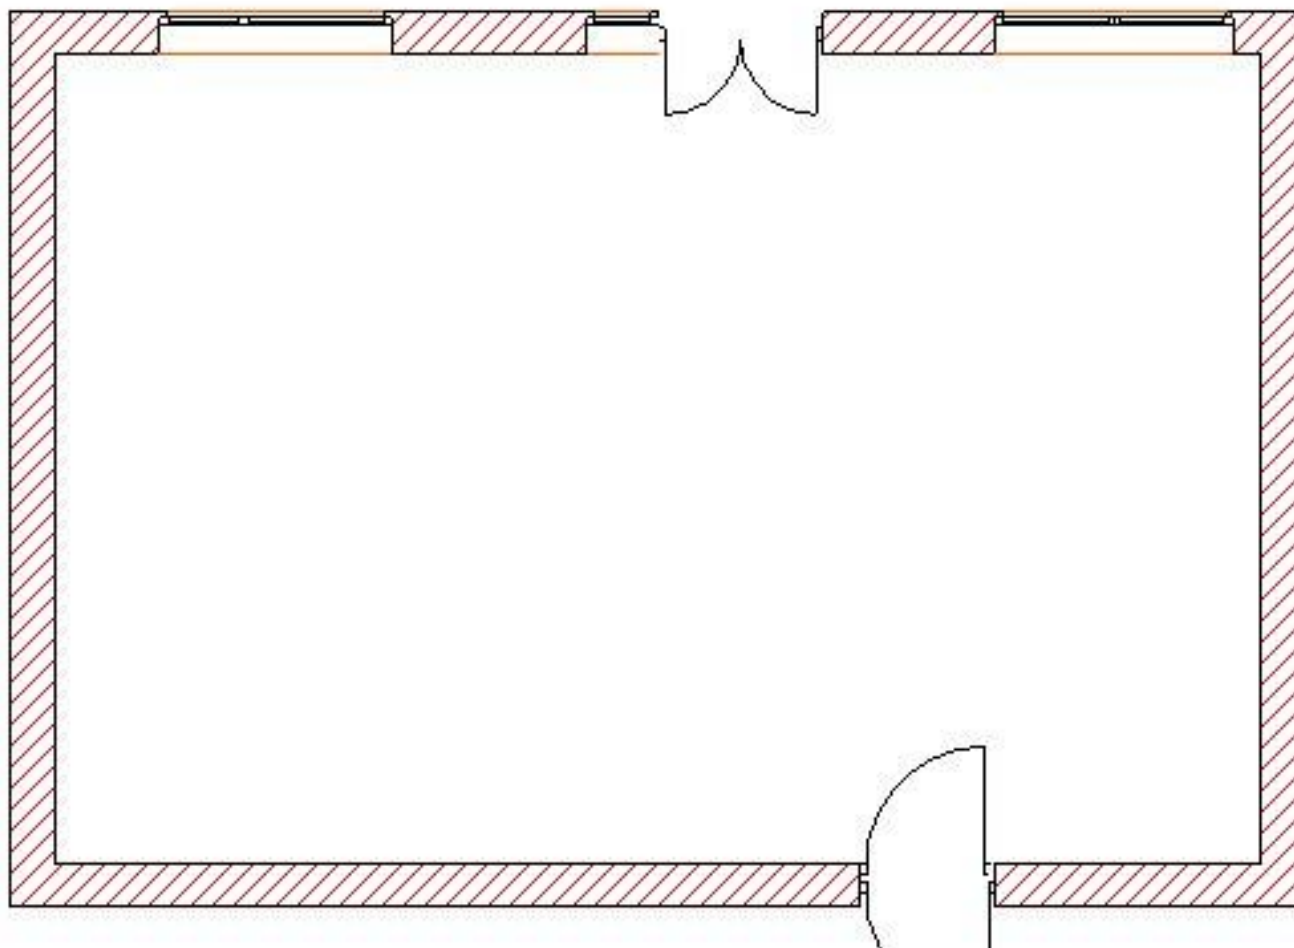

План внешних стен

Результаты планирования

План двухкомнатной квартиры после перепланировки

Результаты планирования

План двухкомнатной квартиры (46 кв.м.). Автор - Агафонова Светлана.

Перспектива гостиной

Перспектива кухни

Перспектива детской

Перспектива спальни

Развертка гостиной-кухни

Развертка детской

Развертка спальни

Развертка холла

Развертка санузла

Анимированная презентация