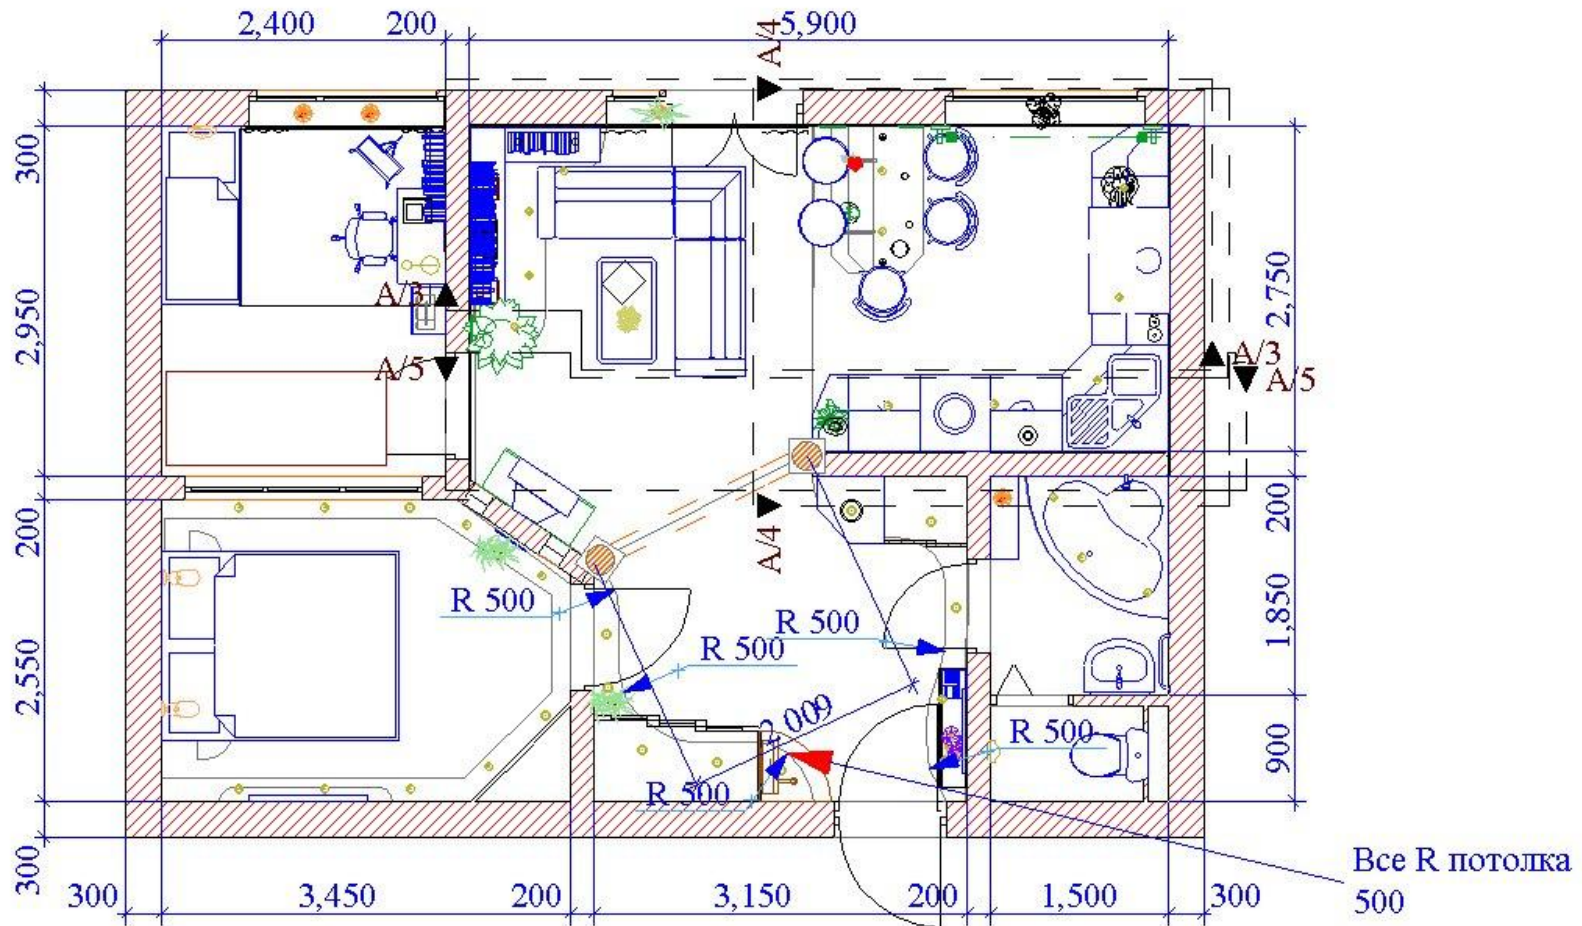

План внешних стен

Результаты планирования

План двухкомнатной квартиры после перепланировки

Результаты планирования

План двухкомнатной квартиры (46 кв.м.). Автор - Агафонова Светлана.

Перспектива гостиной

Перспектива кухни

Перспектива детской

Перспектива спальни

Развертка гостиной-кухни

Развертка детской

Развертка спальни

Развертка холла

Развертка санузла

Анимированная презентация