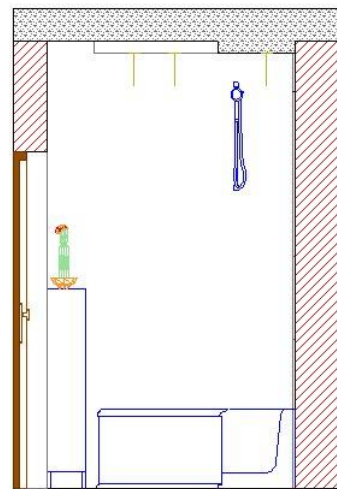

План внешних стен

Результаты планирования

План двухкомнатной квартиры после перепланировки

Результаты планирования

План двухкомнатной квартиры (46 кв.м.). Автор - Агафонова Светлана.

Перспектива гостиной

Перспектива кухни

Перспектива детской

Перспектива спальни

Развертка гостиной-кухни

Развертка детской

Развертка спальни

Развертка холла

Развертка санузла

Анимированная презентация