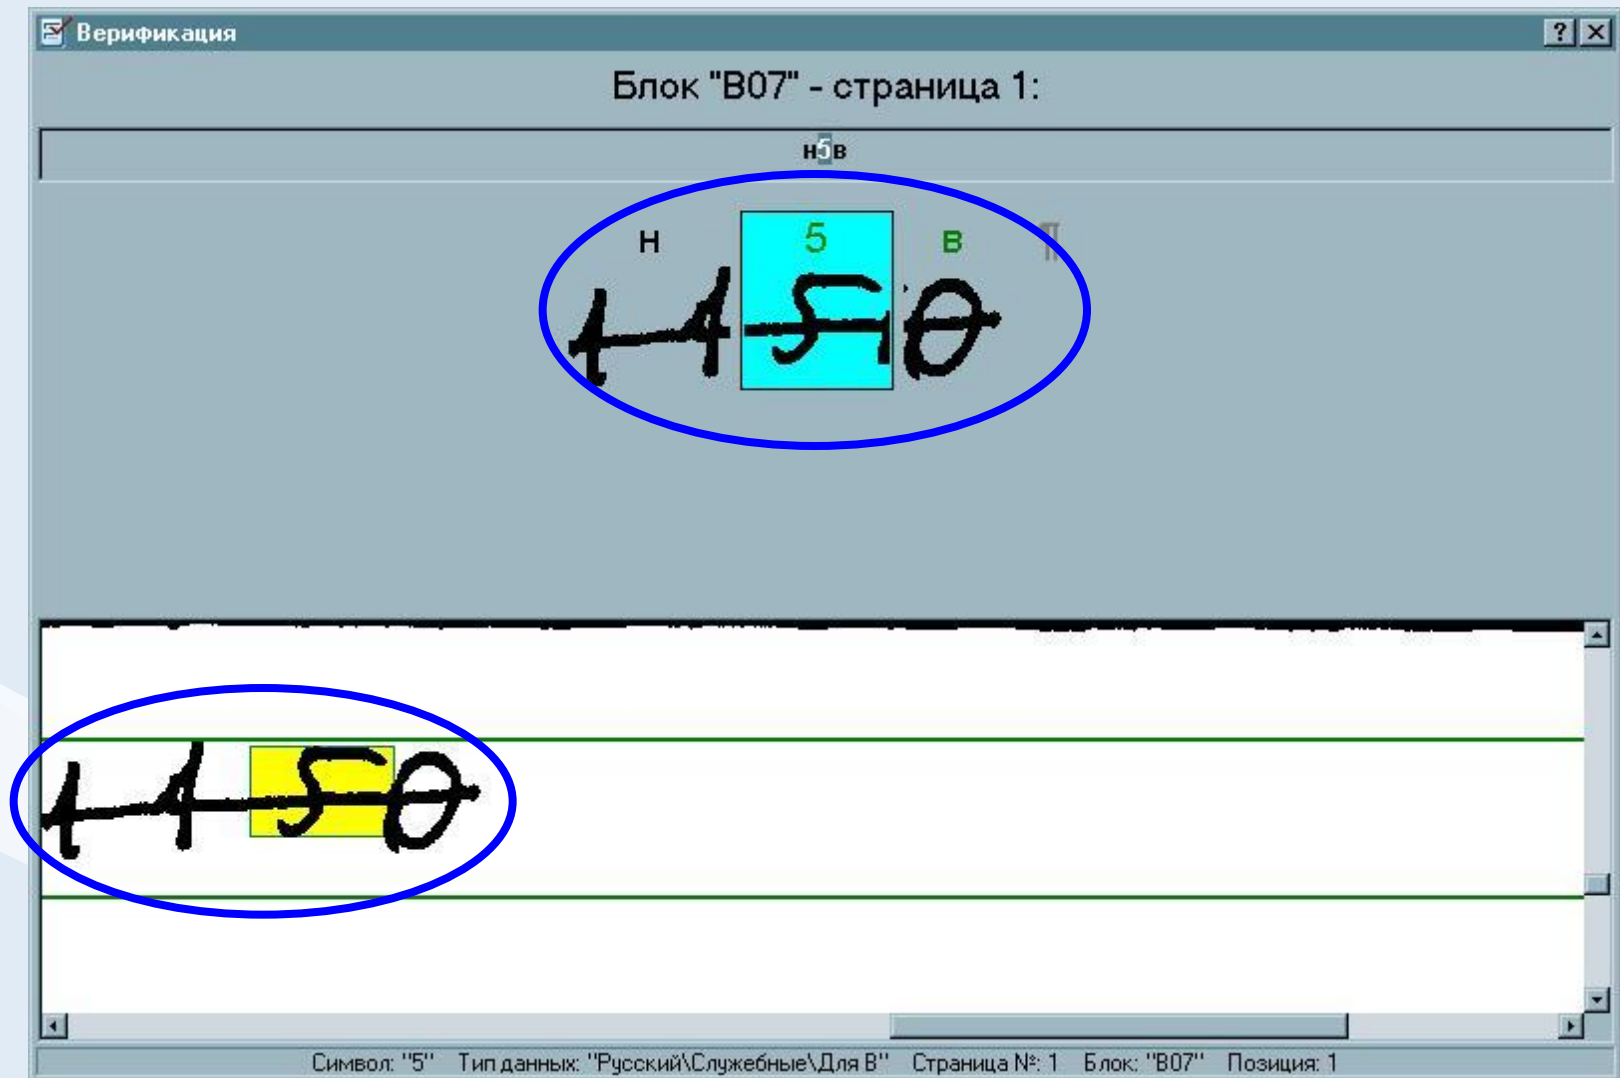

Допущено исправление в области ответов