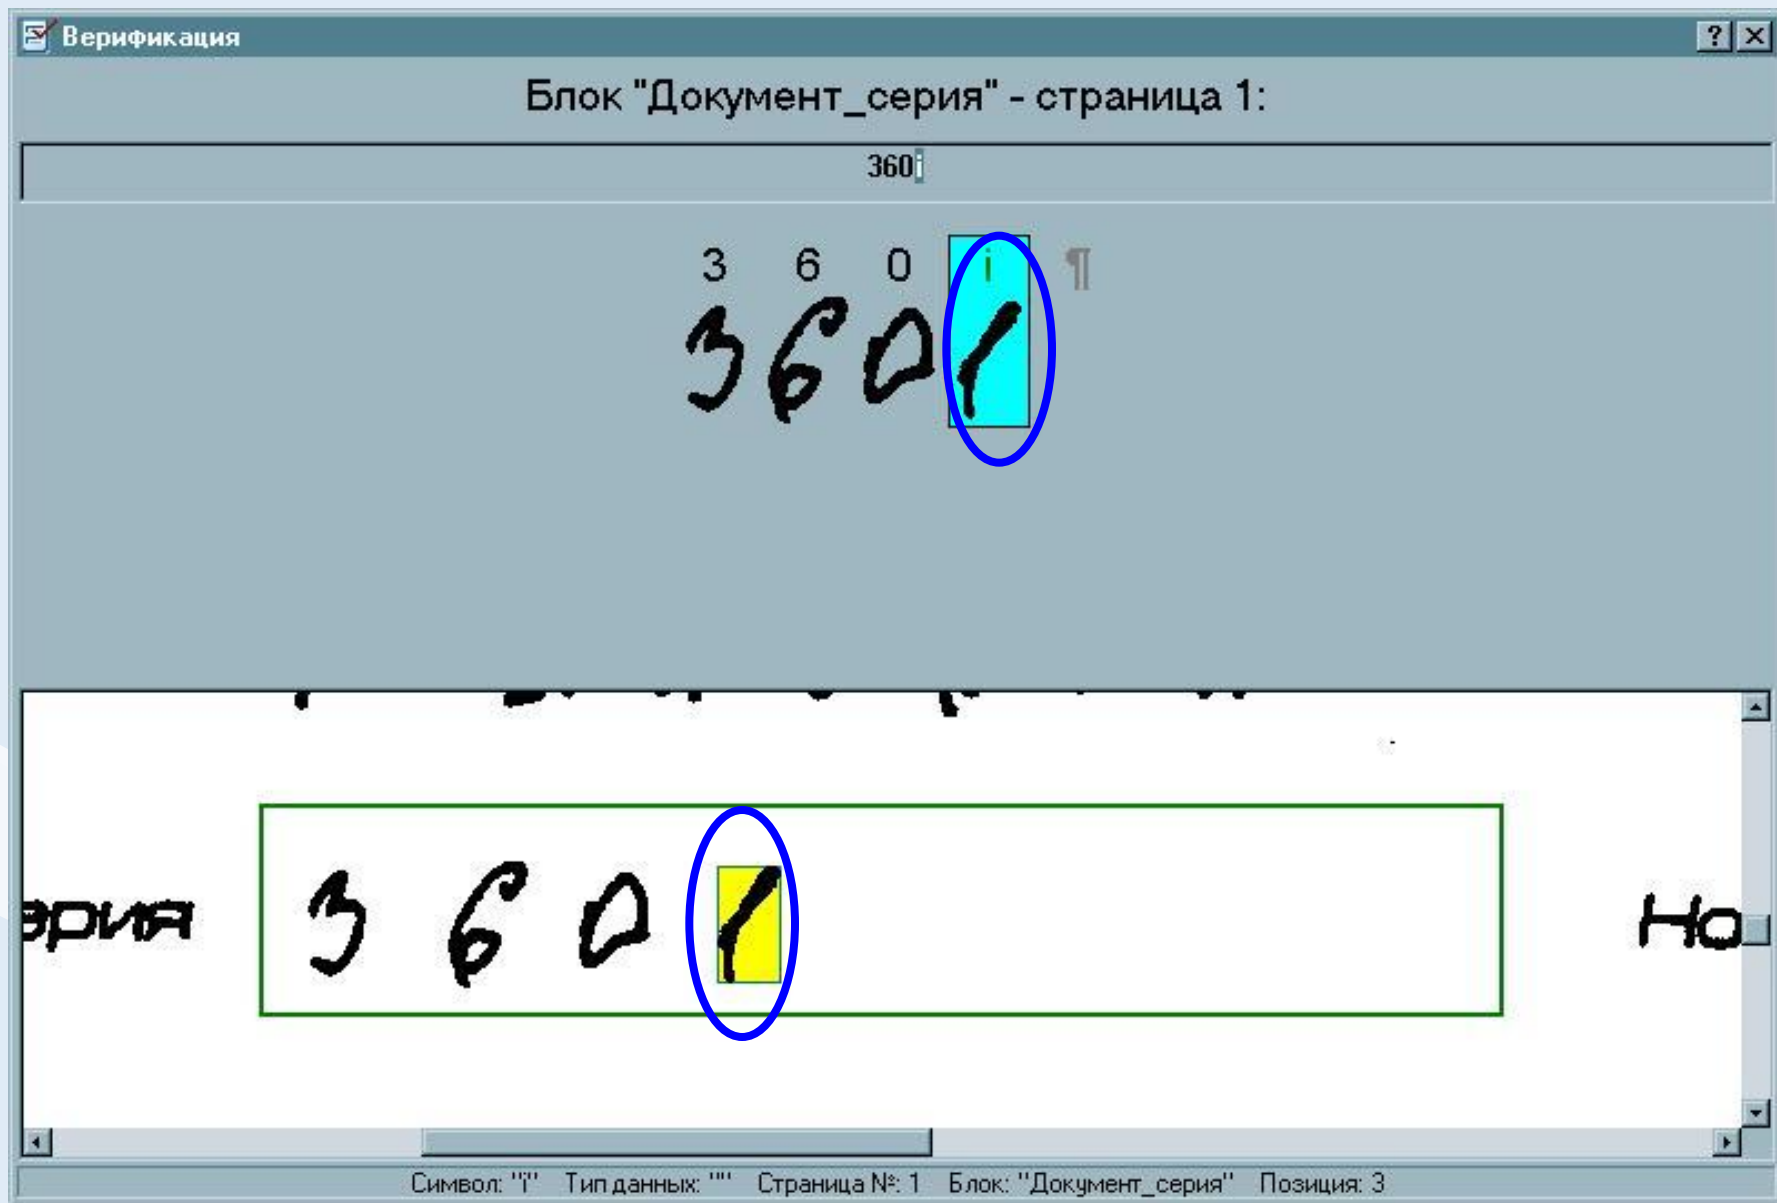

Неверно распознана серия документа