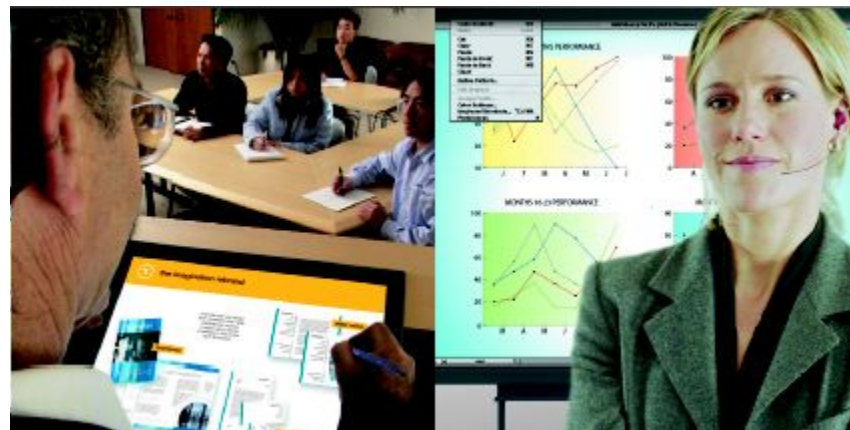

Основные свойства программного обеспечения StarBoard

- Использует разнообразие карандашей, бумаги, фона и эффектов
- Переключается без усилий с карандаша на мышь
- Настраивается по Вашему желанию на ваши рабочие устройства, с широким выбором инструментов с целью удовлетворения индивидуальных желаний
- Добавляет примечания и высвечивает или добавляет выделение к изображениям
- Передвигает и смещает объекты
- Передвигает информацию так, что Вам всегда будет хватать пространства для работы
- Преобразует фигуры, нарисованные от руки в геометрические объекты
- Преобразует рукописные тексты в машинописные, используя программы распознавания рукописных текстов
- Скрытие и открытие ответов на вопросы
- Задание специфических функций отдельным клавишам для организации урока на расстоянии от доски
- «Подсветка» или увеличение выбранной области
- Видеозапись ваших занятий для их дальнейшего просмотра

- жидкокристаллический дисплей 15" или 17 "
- дает Вам возможность управлять уроком или презентацией с подиума или стола, проецируя изображение на экран любых размеров, что делает его идеальным при использовании в самых разнообразных помещениях: от классных комнат до аудиторий
- разрешающая способность с великолепным воспроизведением цветов и четкой контрастностью
- плоский экран позволяет интуитивно и точно выполнять функции управления
- восемь функциональных кнопок для выполнения простых функций управления
- можно объединять в единую сеть как в условиях эксплуатации в одном помещении, так и через интернет и благодаря этому проводить конференции