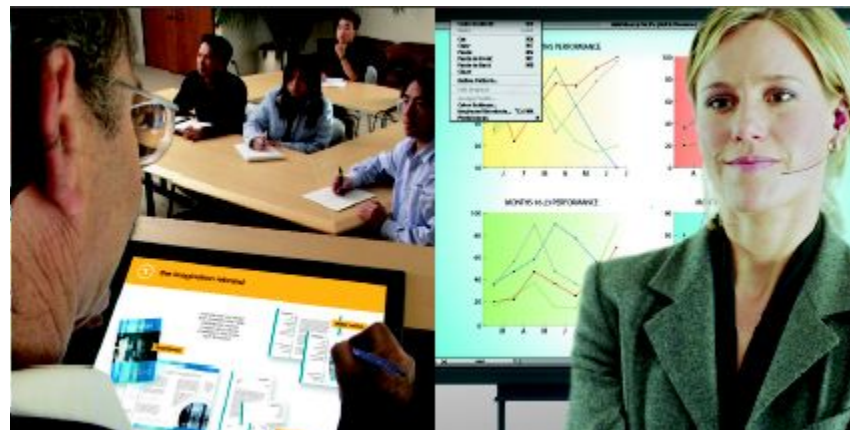

Основные свойства программного обеспечения StarBoard

- Использует разнообразие карандашей, бумаги, фона и эффектов
- Переключается без усилий с карандаша на мышь
- Настраивается по Вашему желанию на ваши рабочие устройства, с широким выбором инструментов с целью удовлетворения индивидуальных желаний
- Добавляет примечания и высвечивает или добавляет выделение к изображениям
- Передвигает и смещает объекты
- Передвигает информацию так, что Вам всегда будет хватать пространства для работы
- Преобразует фигуры, нарисованные от руки в геометрические объекты
- Преобразует рукописные тексты в машинописные, используя программы распознавания рукописных текстов
- Соккрытие и открытие ответов на вопросы
- Задание специфических функций отдельным клавишам для организации урока на расстоянии от доски
- «Подсветка» или увеличение выбранной области
- Видеозапись ваших занятий для их дальнейшего просмотра

- жидкокристаллический дисплей 15" или 17 "
- дает Вам возможность управлять уроком или презентацией с подиума или стола, проецируя изображение на экран любых размеров, что делает его идеальным при использовании в самых разнообразных помещениях: от классных комнат до аудиторий
- разрешающая способность с великолепным воспроизведением цветов и четкой контрастностью
- плоский экран позволяет интуитивно и точно выполнять функции управления
- восемь функциональных кнопок для выполнения простых функций управления
- можно объединять в единую сеть как в условиях эксплуатации в одном помещении, так и через интернет и благодаря этому проводить конференции