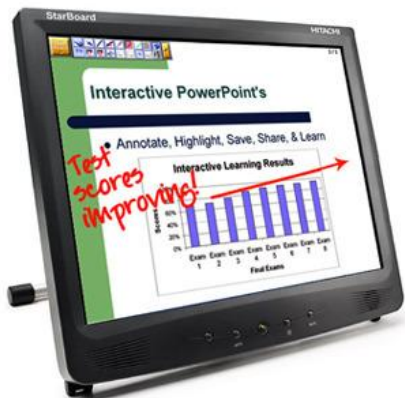

Интерактивные экраны Hitachi Software

Модель	T-15XL	T-17SXL
Диагональный размер экрана	15 дюймов	17 дюймов
Площадь экрана	304x228 мм.	338x270 мм.
Яркость	250 кд/м2	260 кд/м2
Контрастность	400 : 1	450 : 1
Углы обзора	вертикальные 40/60, горизонтальные 60/60	вертикальные 70/70, горизонтальные 70/70
Разрешение	1024x768	1280x1024 (SXGA)
Цветовая гамма	262144 цветов	16 млн цветов
Точность пера	0,5 мм.	0,5 мм.
Чувствительность к нажатию	512 градаций	125 точек в секунду
Интерфейс	VGA, USB, Audio in/out	Dsub, USB, Audio in/out

- жидкокристаллический дисплей 15" или 17 "
- дает Вам возможность управлять уроком или презентацией с подиума или стола, проецируя изображение на экран любых размеров, что делает его идеальным при использовании в самых разнообразных помещениях: от классных комнат до аудиторий
- разрешающая способность с великолепным воспроизведением цветов и четкой контрастностью
- плоский экран позволяет интуитивно и точно выполнять функции управления
- восемь функциональных кнопок для выполнения простых функций управления
- можно объединять в единую сеть как в условиях эксплуатации в одном помещении, так и через интернет и благодаря этому проводить конференции