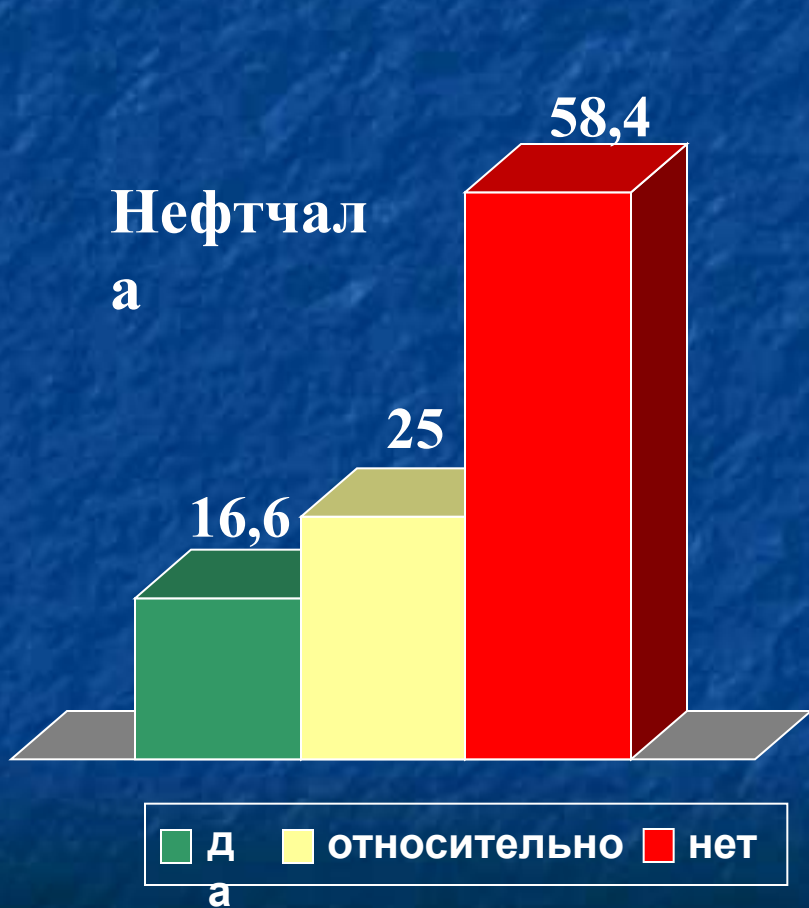

Центр Регионального Развития в Азербайджане

**Оценка населением
социального положения в
Нефтчалинском и Товузском районах**

Улучшилось ли ваше материальное благосостояние за последний год?

На сколько ваша месячная зарплата удовлетворяет минимальные потребности семьи?

В какой степени созданные новые рабочие места в районах решили проблему безработицы?

В какой степени квалифицированная молодежь вовлекается в новые рабочие места?

Наблюдаете ли вы сдвиги в улучшении вашего благосостояния в связи с повышением зарплаты?