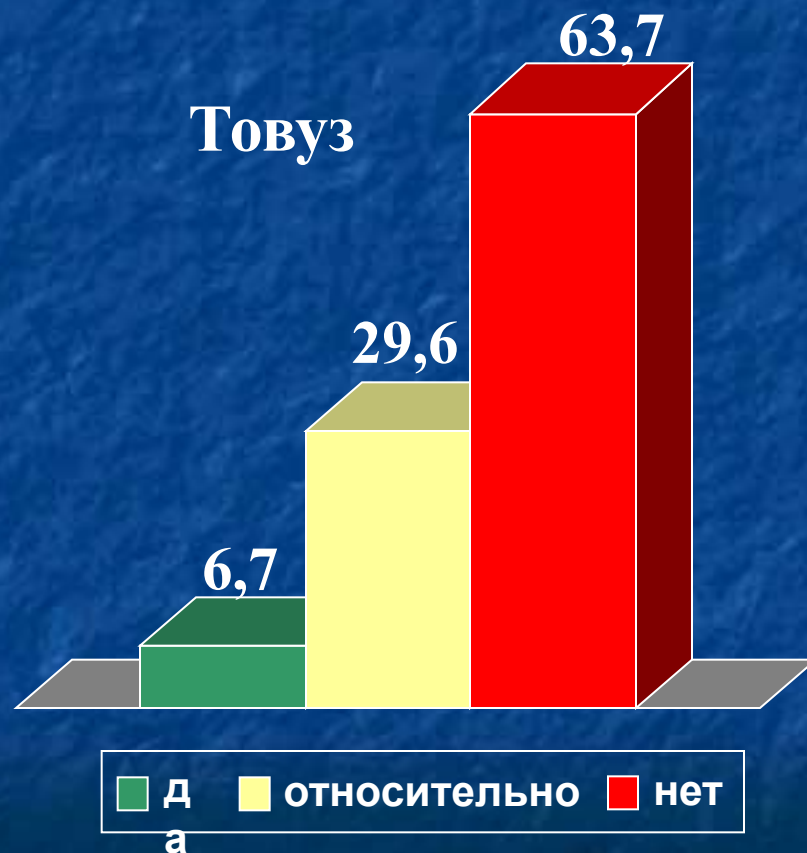

Центр Регионального Развития в Азербайджане

**Оценка населением
социального положения в
Нефтчалинском и Товузском районах**

Улучшилось ли ваше материальное благосостояние за последний год?

На сколько ваша месячная зарплата удовлетворяет минимальные потребности семьи?

В какой степени созданные новые рабочие места в районах решили проблему безработицы?

В какой степени квалифицированная молодежь вовлекается в новые рабочие места?

Наблюдаете ли вы сдвиги в улучшении вашего благосостояния в связи с повышением зарплаты?