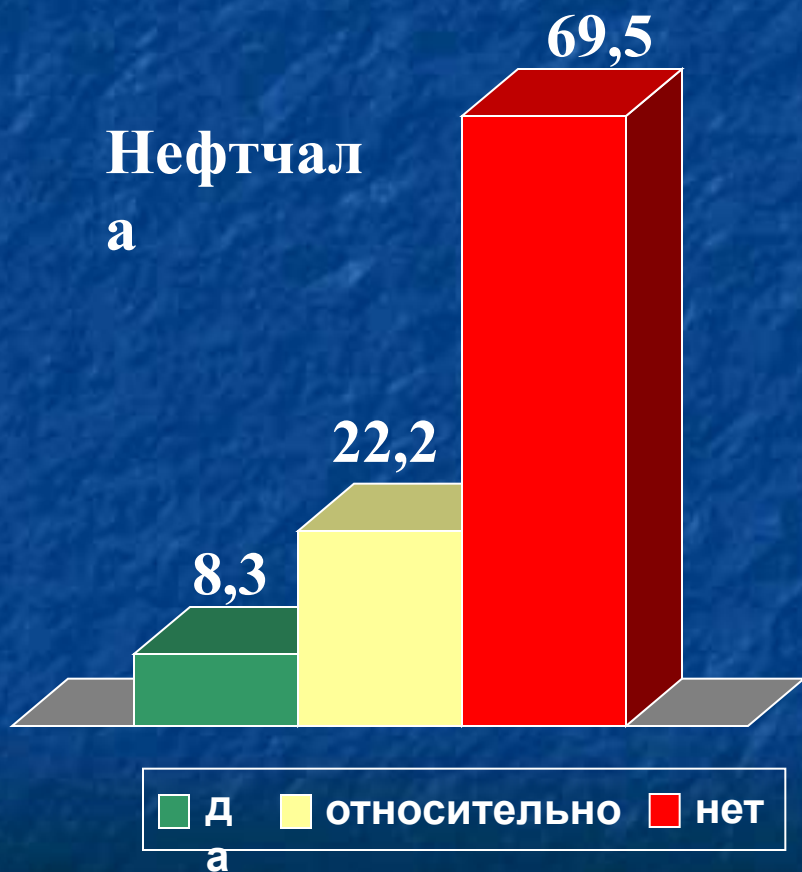

Центр Регионального Развития в Азербайджане

**Оценка населением
социального положения в
Нефтчалинском и Товузском районах**

Улучшилось ли ваше материальное благосостояние за последний год?

На сколько ваша месячная зарплата удовлетворяет минимальные потребности семьи?

В какой степени созданные новые рабочие места в районах решили проблему безработицы?

В какой степени квалифицированная молодежь вовлекается в новые рабочие места?

Наблюдаете ли вы сдвиги в улучшении вашего благосостояния в связи с повышением зарплаты?