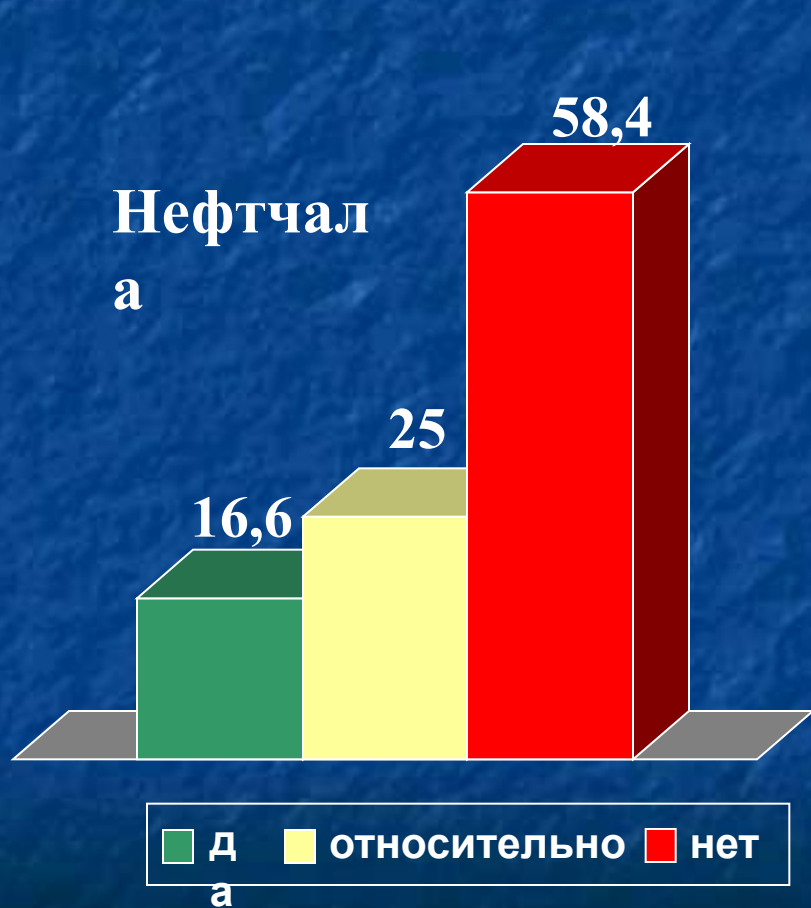

Центр Регионального Развития в Азербайджане

**Оценка населением
социального положения в
Нефтчалинском и Товузском районах**

Улучшилось ли ваше материальное благосостояние за последний год?

На сколько ваша месячная зарплата удовлетворяет минимальные потребности семьи?

В какой степени созданные новые рабочие места в районах решили проблему безработицы?

В какой степени квалифицированная молодежь вовлекается в новые рабочие места?

Наблюдаете ли вы сдвиги в улучшении вашего благосостояния в связи с повышением зарплаты?