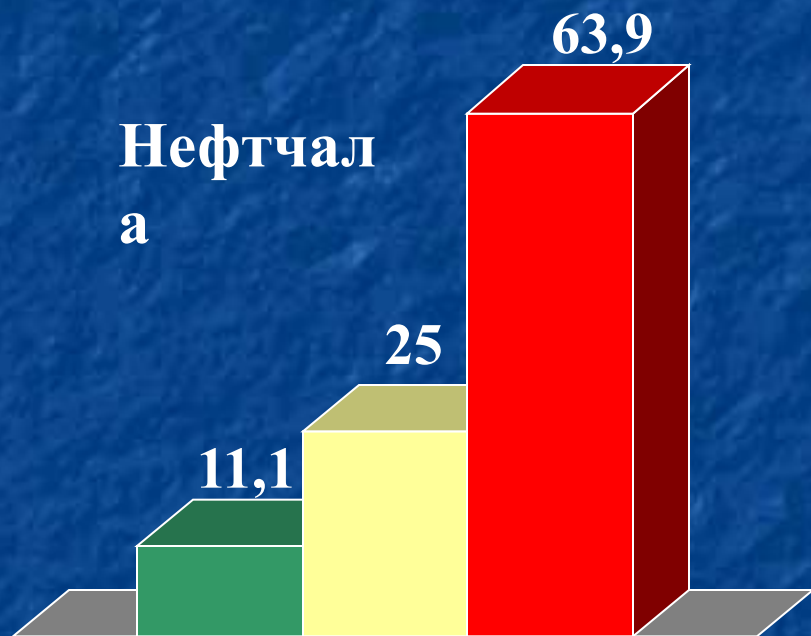

Центр Регионального Развития в Азербайджане

**Оценка населением
социального положения в
Нефтчалинском и Товузском районах**

Улучшилось ли ваше материальное благосостояние за последний год?

На сколько ваша месячная зарплата удовлетворяет минимальные потребности семьи?

В какой степени созданные новые рабочие места в районах решили проблему безработицы?

В какой степени квалифицированная молодежь вовлекается в новые рабочие места?

Наблюдаете ли вы сдвиги в улучшении вашего благосостояния в связи с повышением зарплаты?