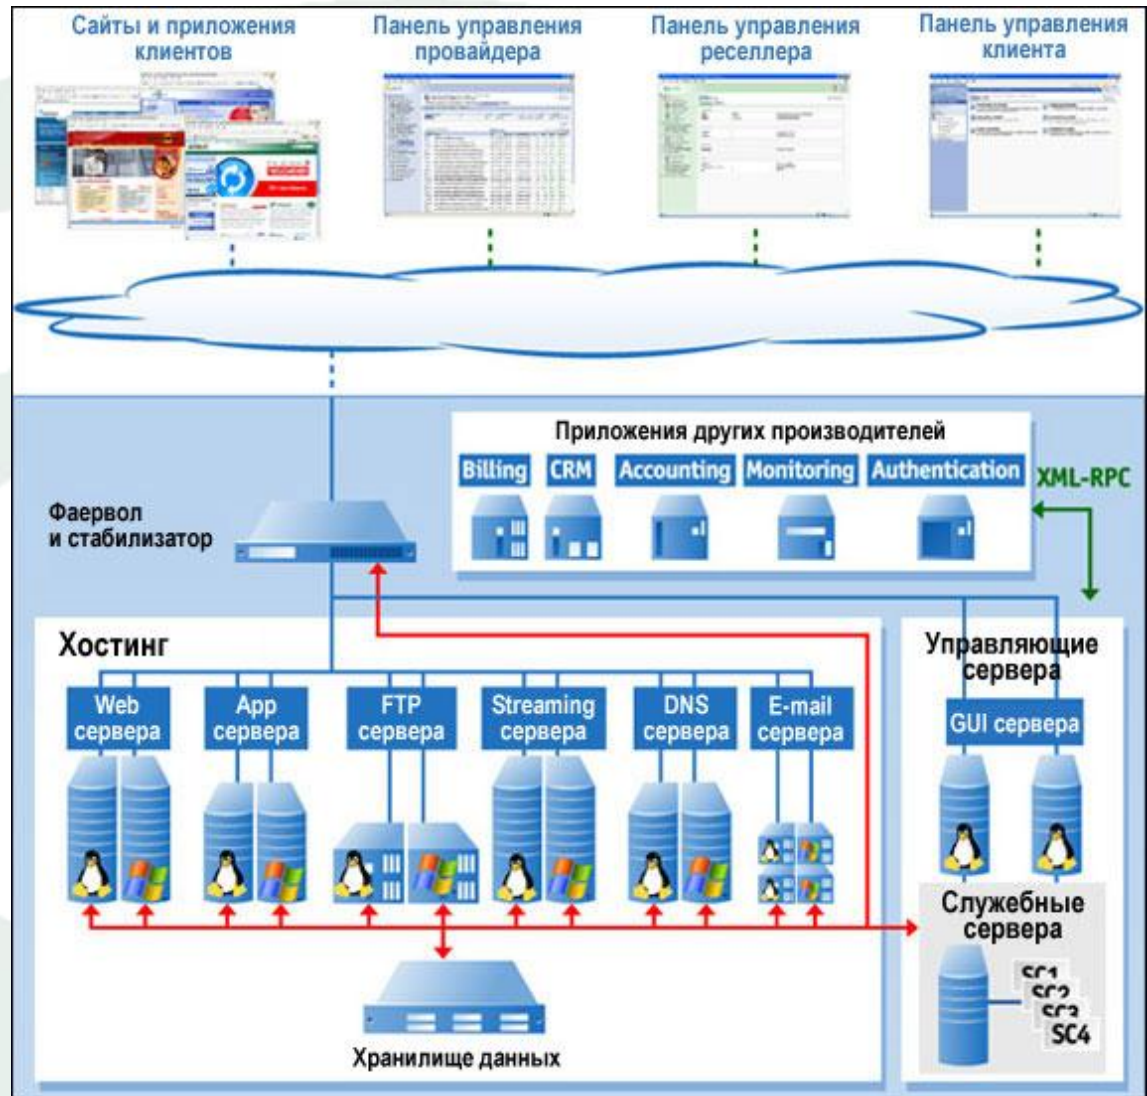

PEM

- централизованное управление ресурсами

Преимущества:

Телекоммуникационных компаний

Гибкий инструментарий объединяется с инфраструктурой и повышает рентабельность процесса управления и прибыльность бизнеса

Регистрационных служб

В дополнение к регистрации позволяет запустить полный комплекс услуг хостинга

Хостинг провайдеров

Предлагает полный набор услуг и технического обслуживания для провайдеров, новые предложения для клиентов