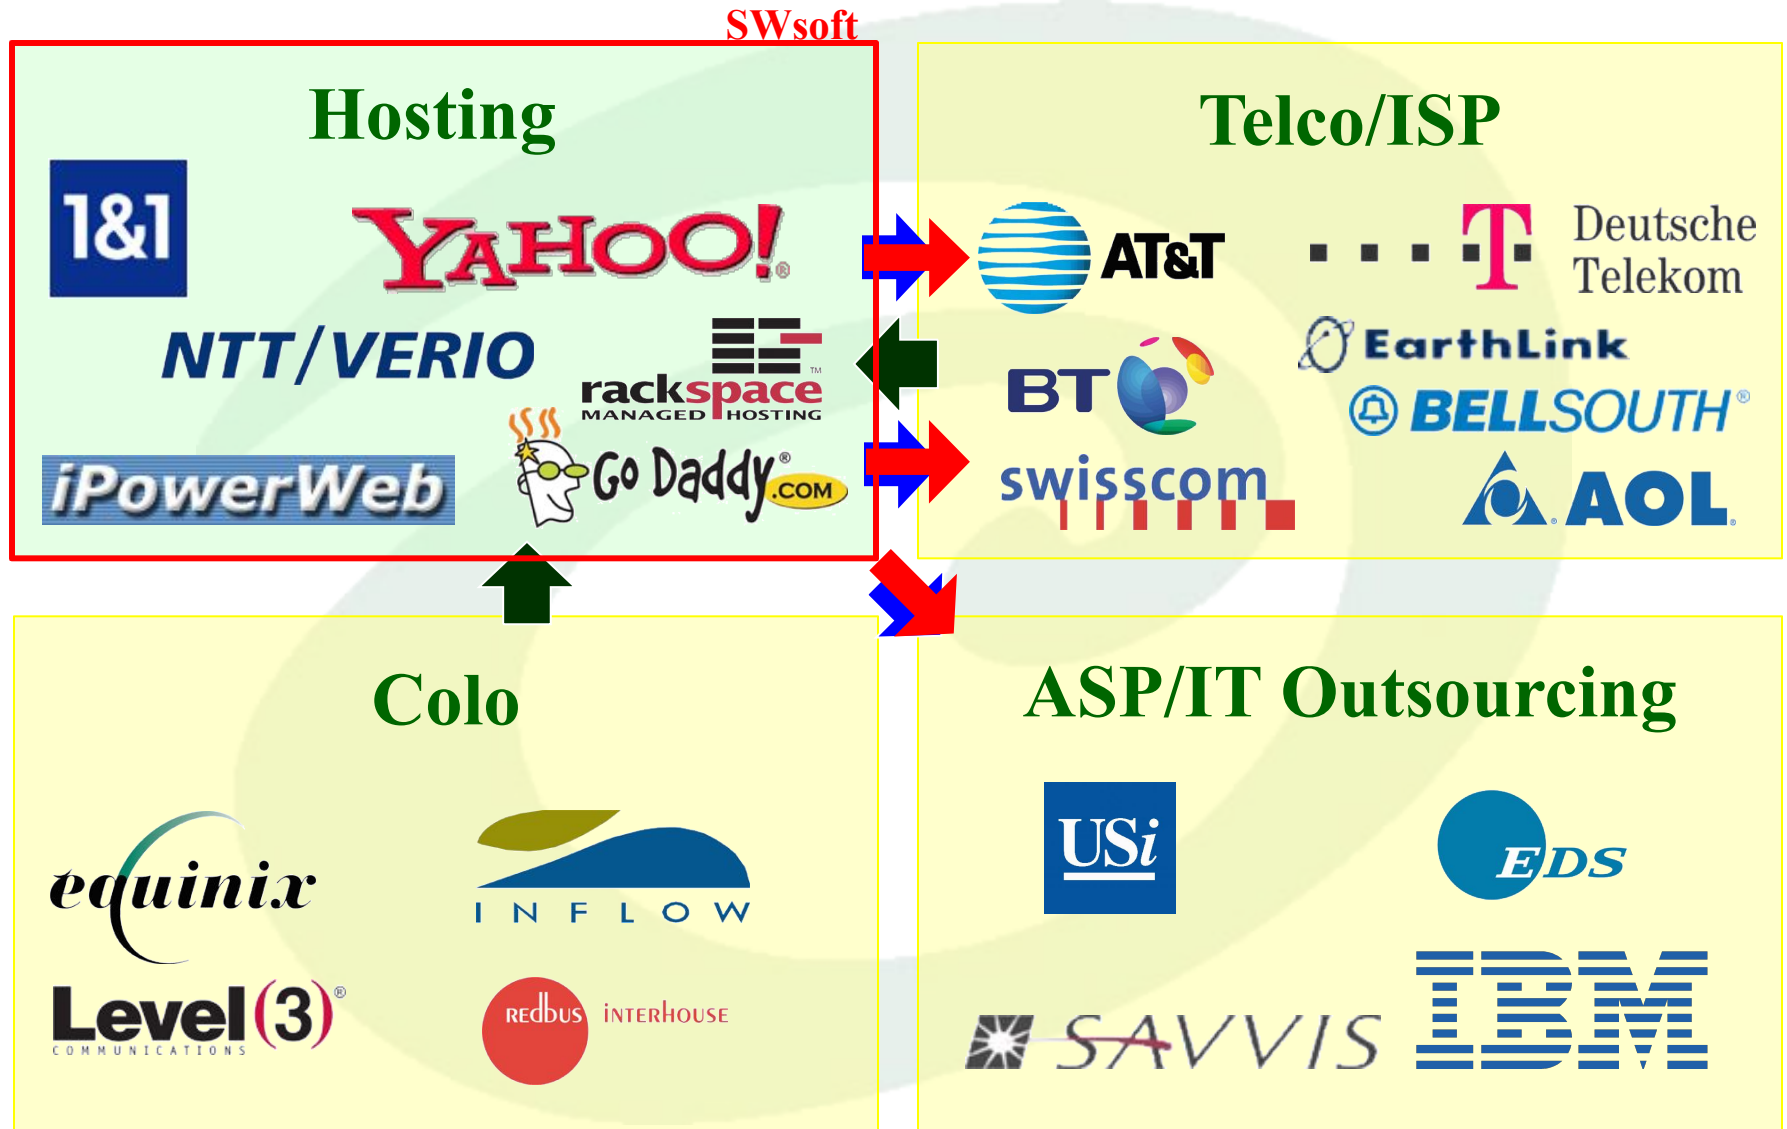

Сегменты рынка услуг