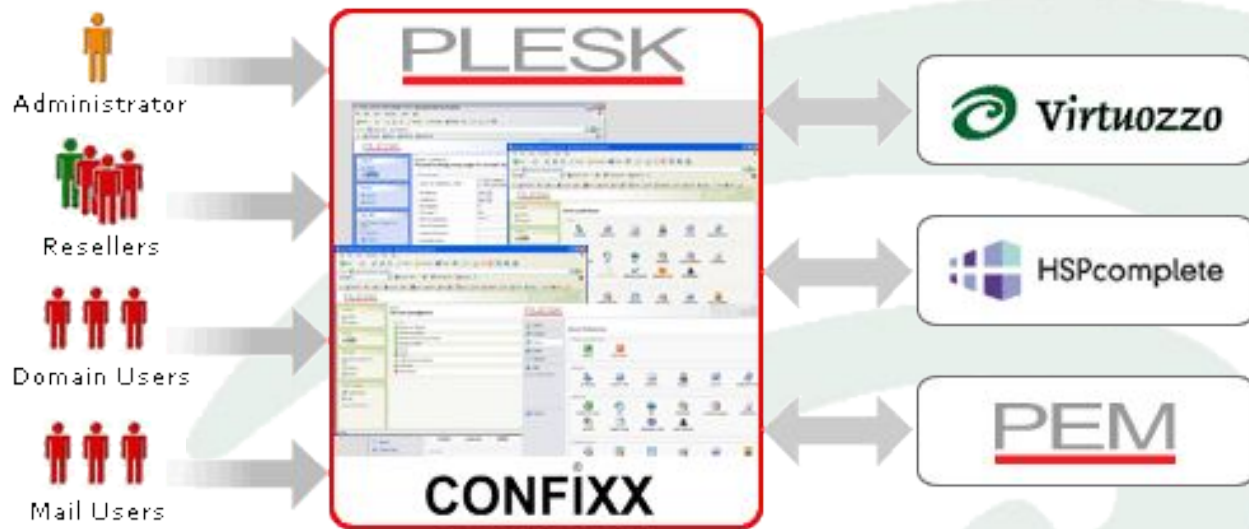

PLESK & CONFIXX®