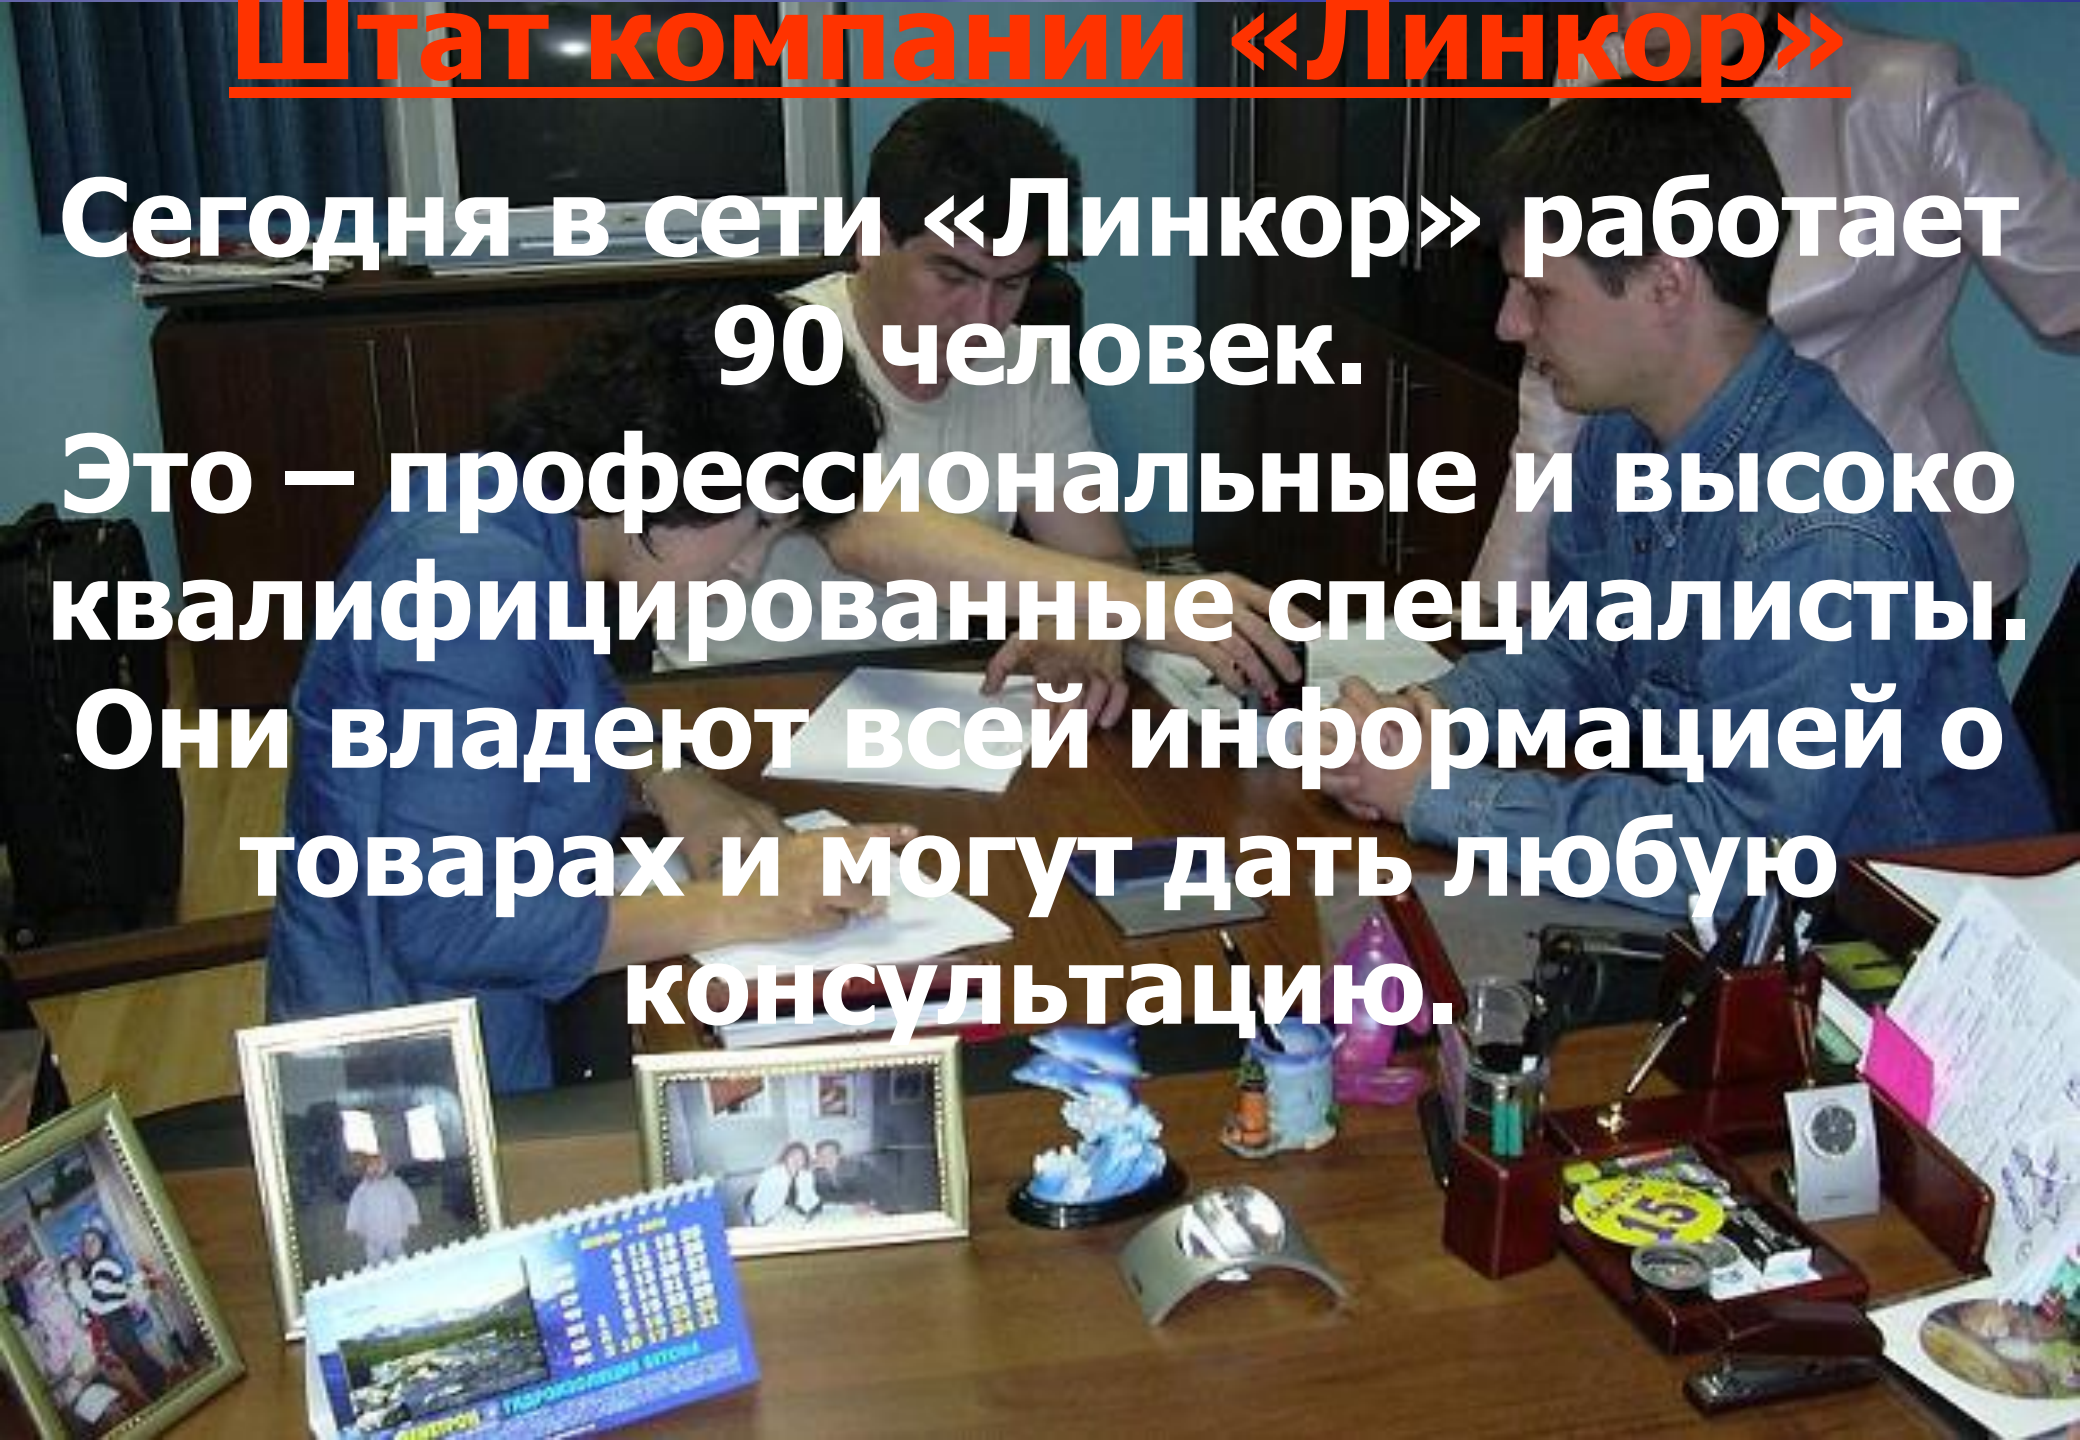

Торговая сеть «Линкор»

Магазин «Челси» г. Челябинск
(тел. +7 (351) 268-99-24)

Штат компании «Линкор»

Сегодня в сети «Линкор» работает 90 человек.

Это – профессиональные и высококвалифицированные специалисты. Они владеют всей информацией о товарах и могут дать любую консультацию.