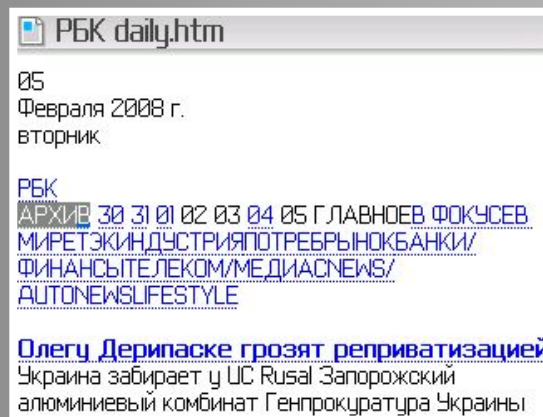

Работа с вложениями других форматов

Смартфоны BlackBerry® позволяют просматривать PDF-документы, HTML-страницы и графические файлы форматов JPG, GIF, TIFF, BMP.

Ограничение по размеру вложенного файла – 3 Мб