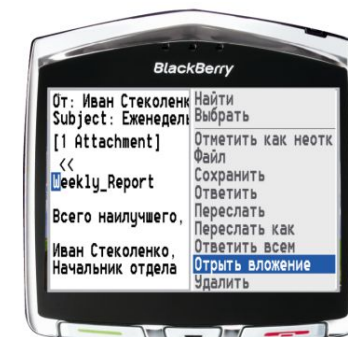

Преимущества смартфонов BlackBerry®

- Постоянная, надежная, полностью беспроводная синхронизация почты;
- Немедленное получение почты в момент её поступления на Ваш адрес;
- Простота использования, дружественный интерфейс;
- Низкое энергопотребление обеспечивает долгое время работы;
- Прочный и эргономичный корпус;
- Возможность просмотра файлов популярных форматов Word, Excel, PowerPoint (PPT, PPS), Corel WordPerfect, Adobe Acrobat (PDF), TXT, CSV, HTML, ZIP, изображения (JPG, JPEG, PNG, BMP, GIF), форматы факсов (TIF, TIFF) и звуковые файлы формата WAV.
- Автоблокировка аппарата при помещении в чехол;
- Интерактивный голосовой набор;
- Поддержка BlackBerry Maps.

Точный перечень функций зависит от модели смартфона и перечня услуг оператора